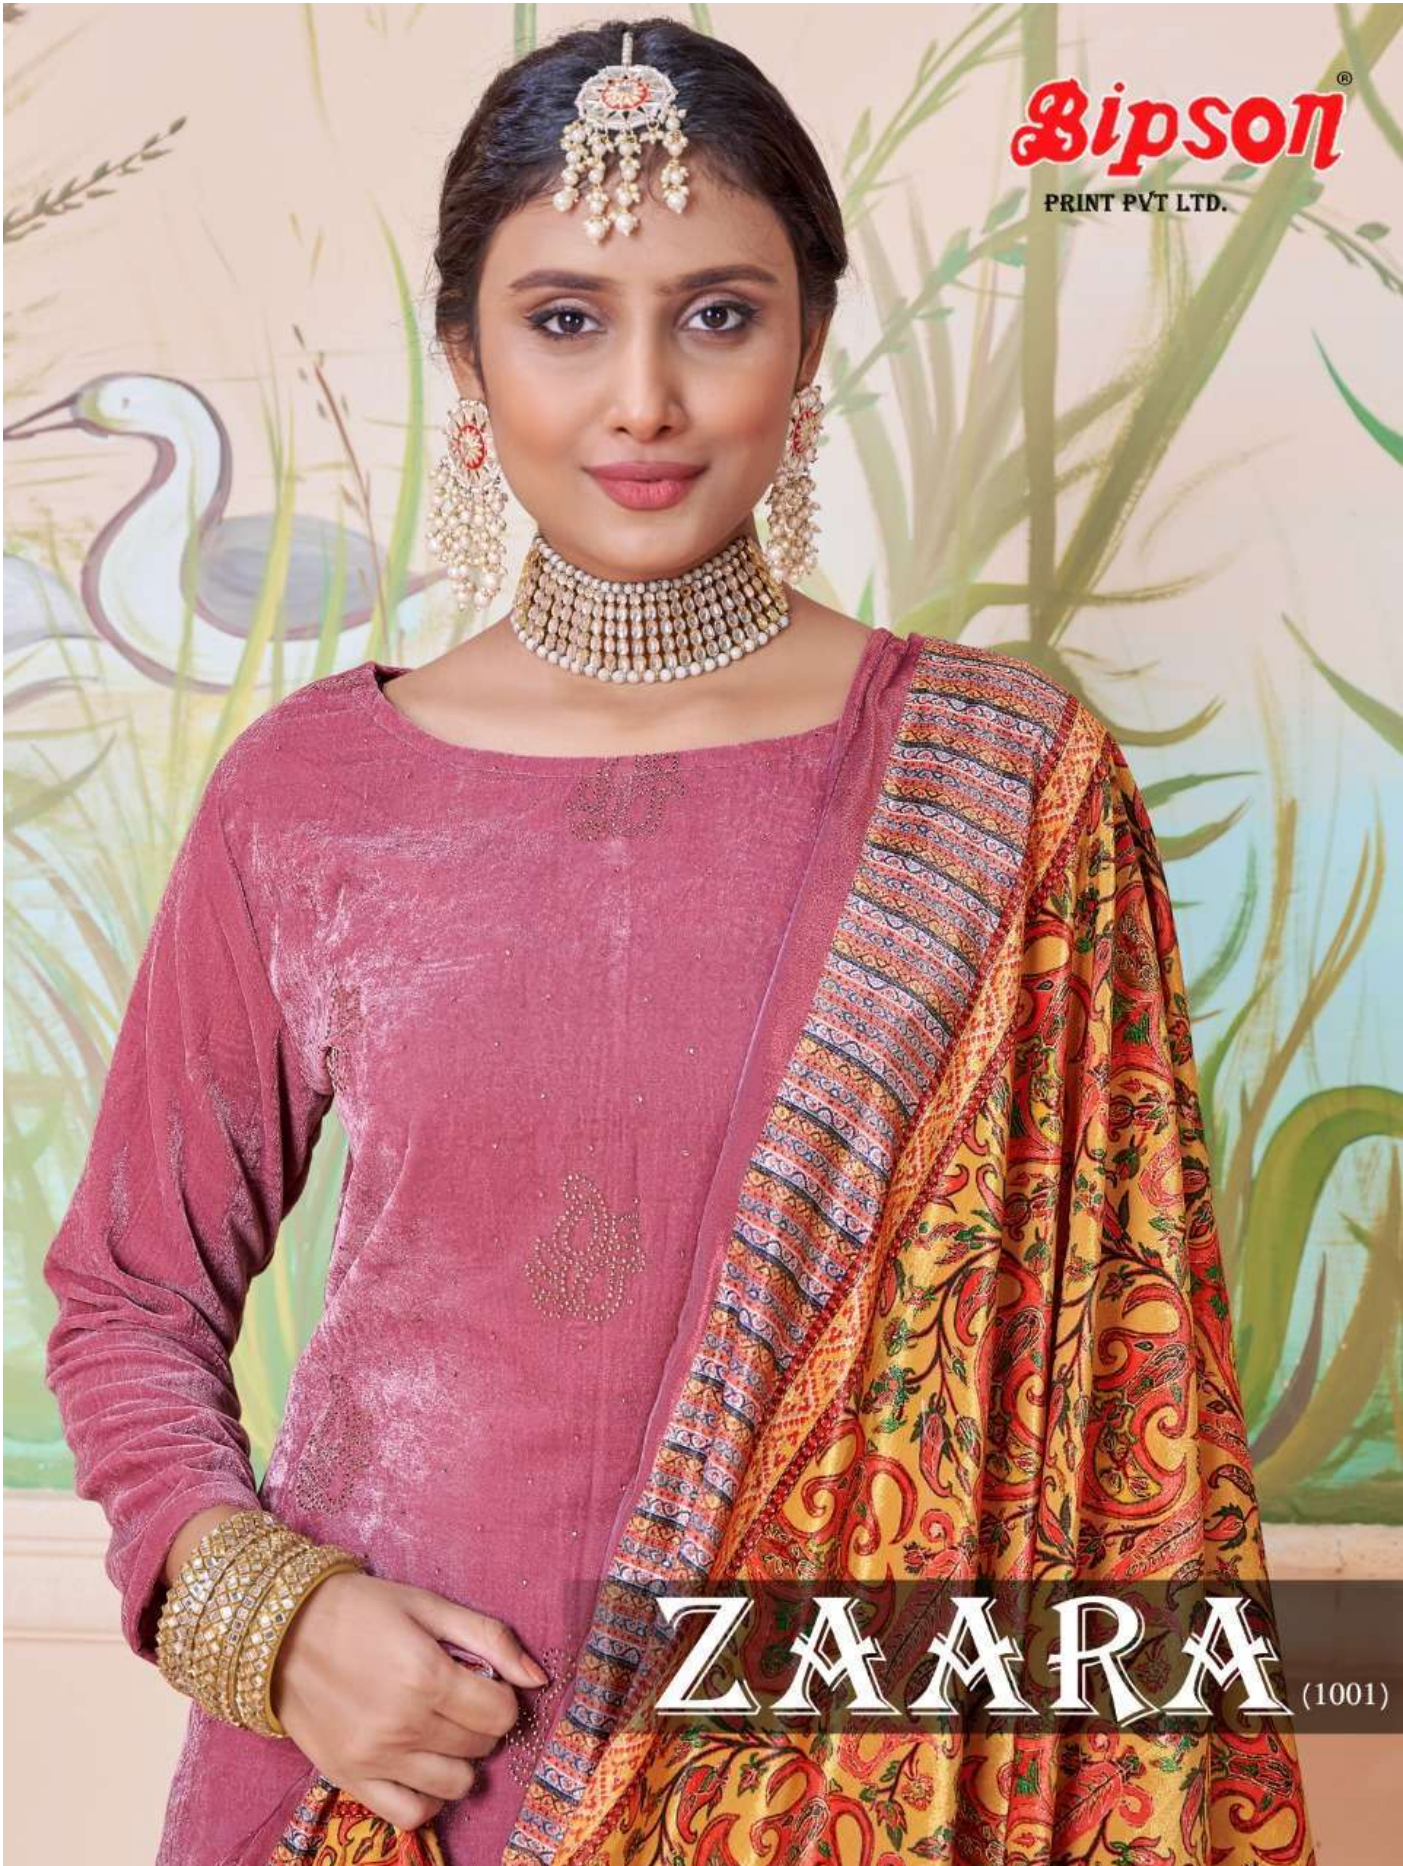

D.NO.1001 - B

Top: Velvet With Swaroski

Bottom: Pure Pachmina

Dupatta: Velvet Digital Print With  
tussel Brasso style

**Gipson**<sup>®</sup>

PRINT PVT LTD.

**ZARA** (1001)