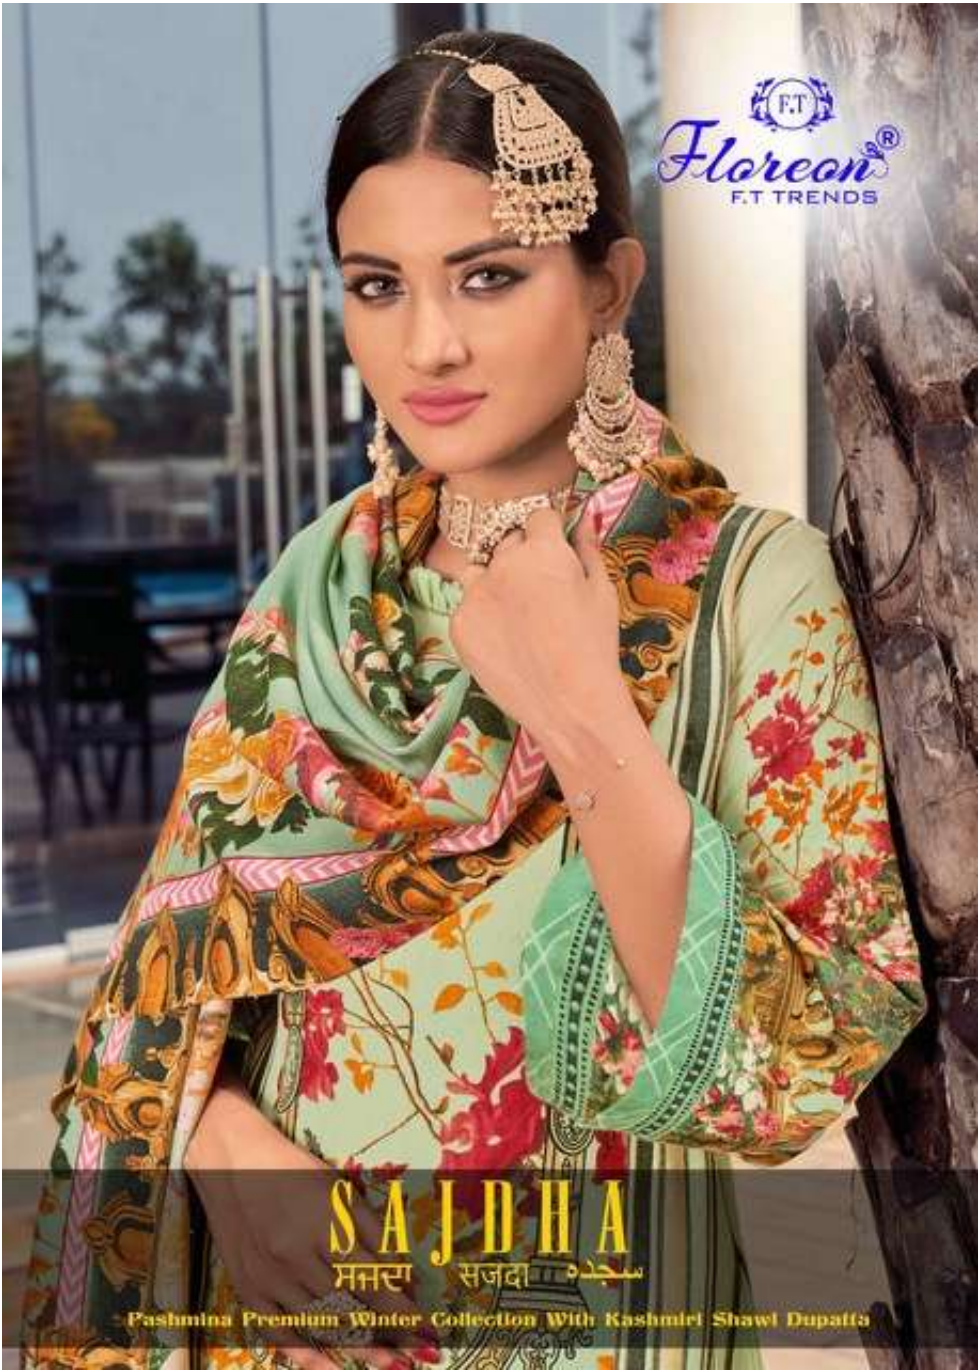

FT
Floreon[®]
F.T TRENDS

SAJDHA
सजदा सجدہ

Pashmina Premium Winter Collection With Kashmiri Shawl Dupatta

FT
Floreon[®]
F.T TRENDS

SAJDHA
सजदा सجدہ

Pashmina Premium Winter Collection With Kashmiri Shawl Dupatta

Embrace the best of the purest trends
this season

3007

Creating new style & design
every day

3009

F.T
Floreon[®]
F.T TRENDS
SAJDHA

3001

3002

3003