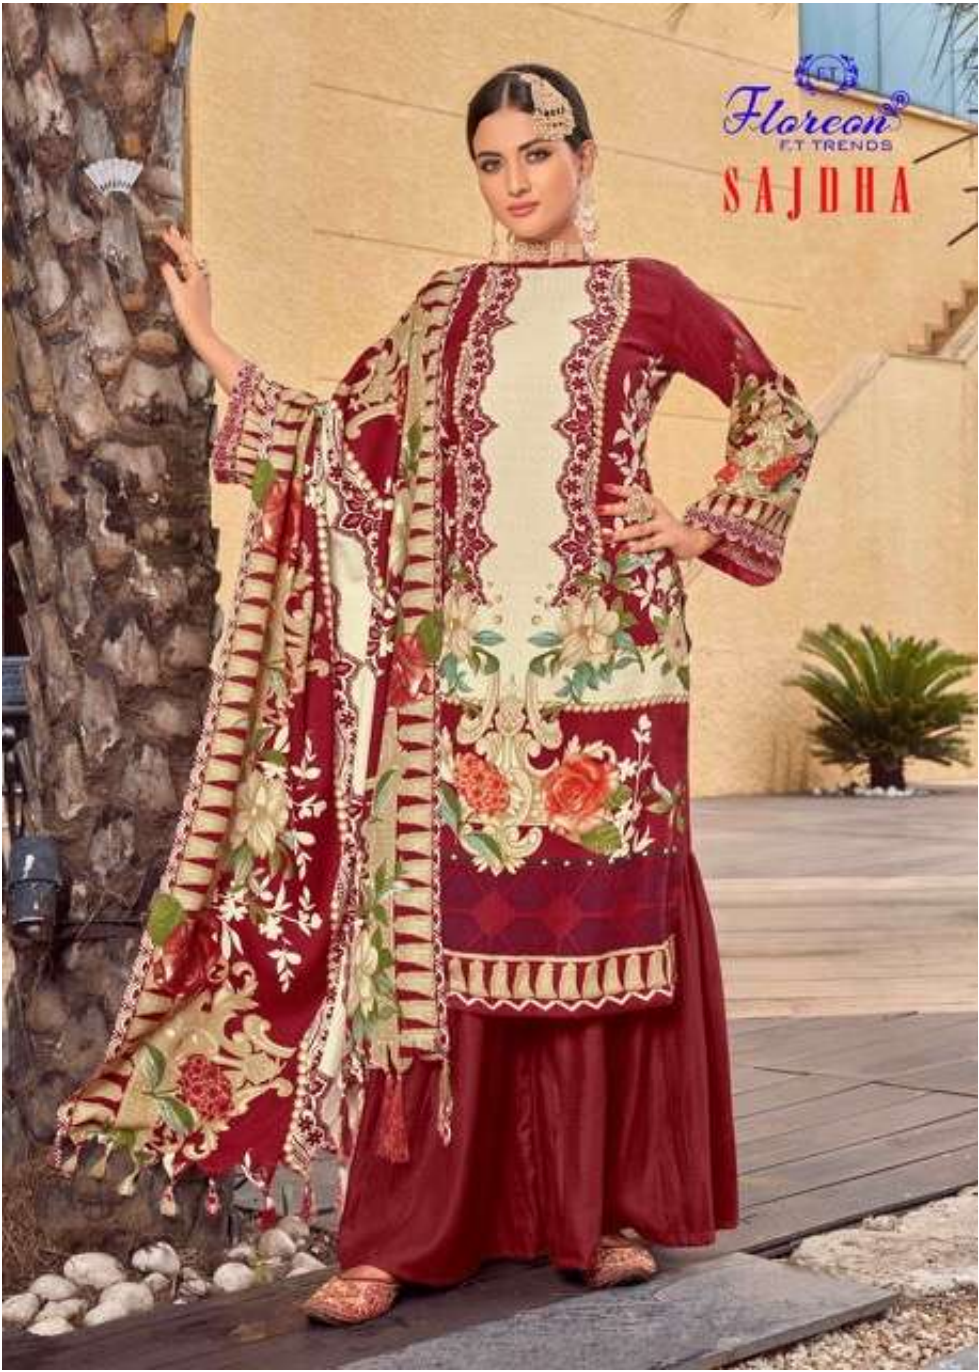

FT
Floreon[®]
F.T TRENDS

SAJDHA
सजदा सجدہ

Pashmina Premium Winter Collection With Kashmiri Shawl Dupatta

FT
Floreon[®]
F.T TRENDS

SAJDHA
सजदा सجدہ

Pashmina Premium Winter Collection With Kashmiri Shawl Dupatta

Embrace the best of the purest trends
this season

3007

Creating new style & design
every day

3009

F.T
Floreon[®]
F.T TRENDS
SAJDHA

3001

3002

3003