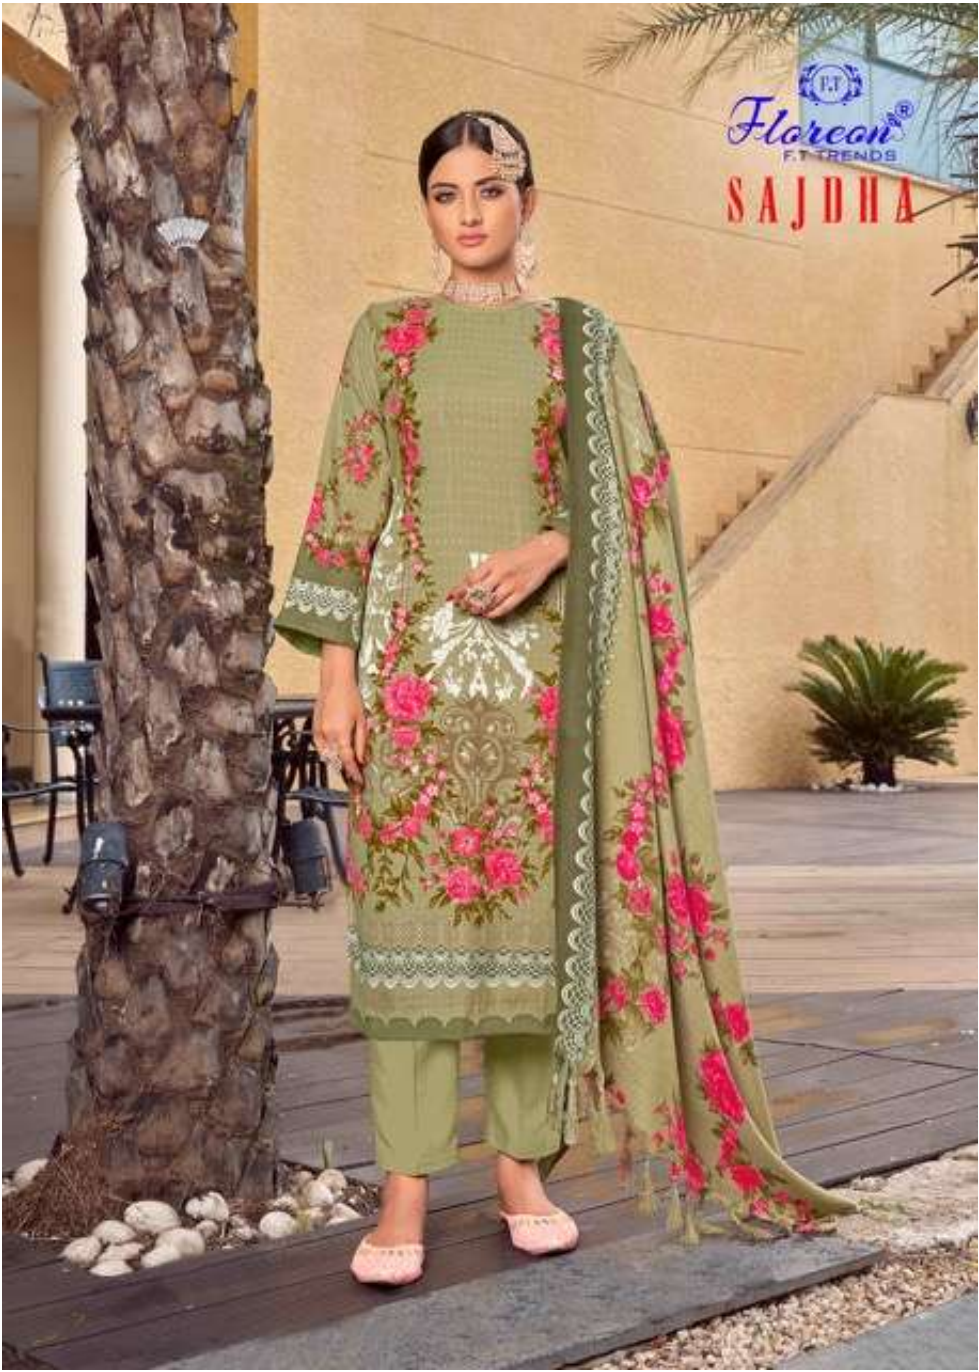

FT
Floreon[®]
F.T TRENDS

SAJDHA
सजदा सجدہ

Pashmina Premium Winter Collection With Kashmiri Shawl Dupatta

FT
Floreon[®]
F.T TRENDS

SAJDHA
सजदा सجدہ

Pashmina Premium Winter Collection With Kashmiri Shawl Dupatta

Embrace the best of the purest trends
this season

3007

Creating new style & design
every day

3009

F.T
Floreon[®]
F.T TRENDS
SAJDHA

3001

3002

3003