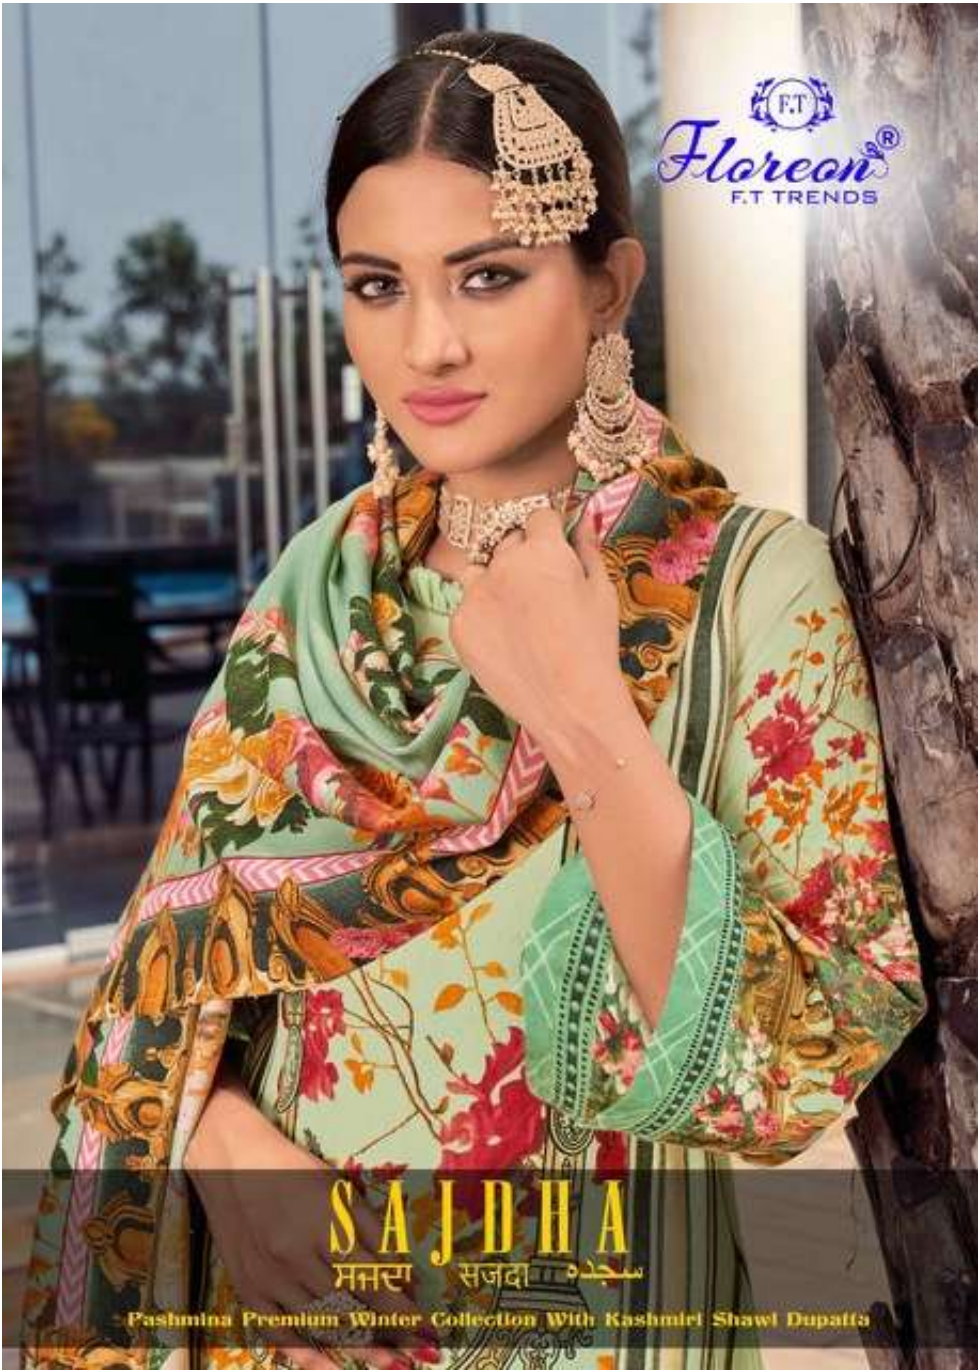

FT
Floreon[®]
F.T TRENDS

SAJDHA
सजदा सجدہ

Pashmina Premium Winter Collection With Kashmiri Shawl Dupatta

FT
Floreon[®]
F.T TRENDS

SAJDHA
सजदा सجدہ

Pashmina Premium Winter Collection With Kashmiri Shawl Dupatta

Embrace bas of the purest trend
this season

3007

Creating new style & design
every day

3009

F.T
Floreon[®]
F.T TRENDS
SAJDHA

3001

3002

3003