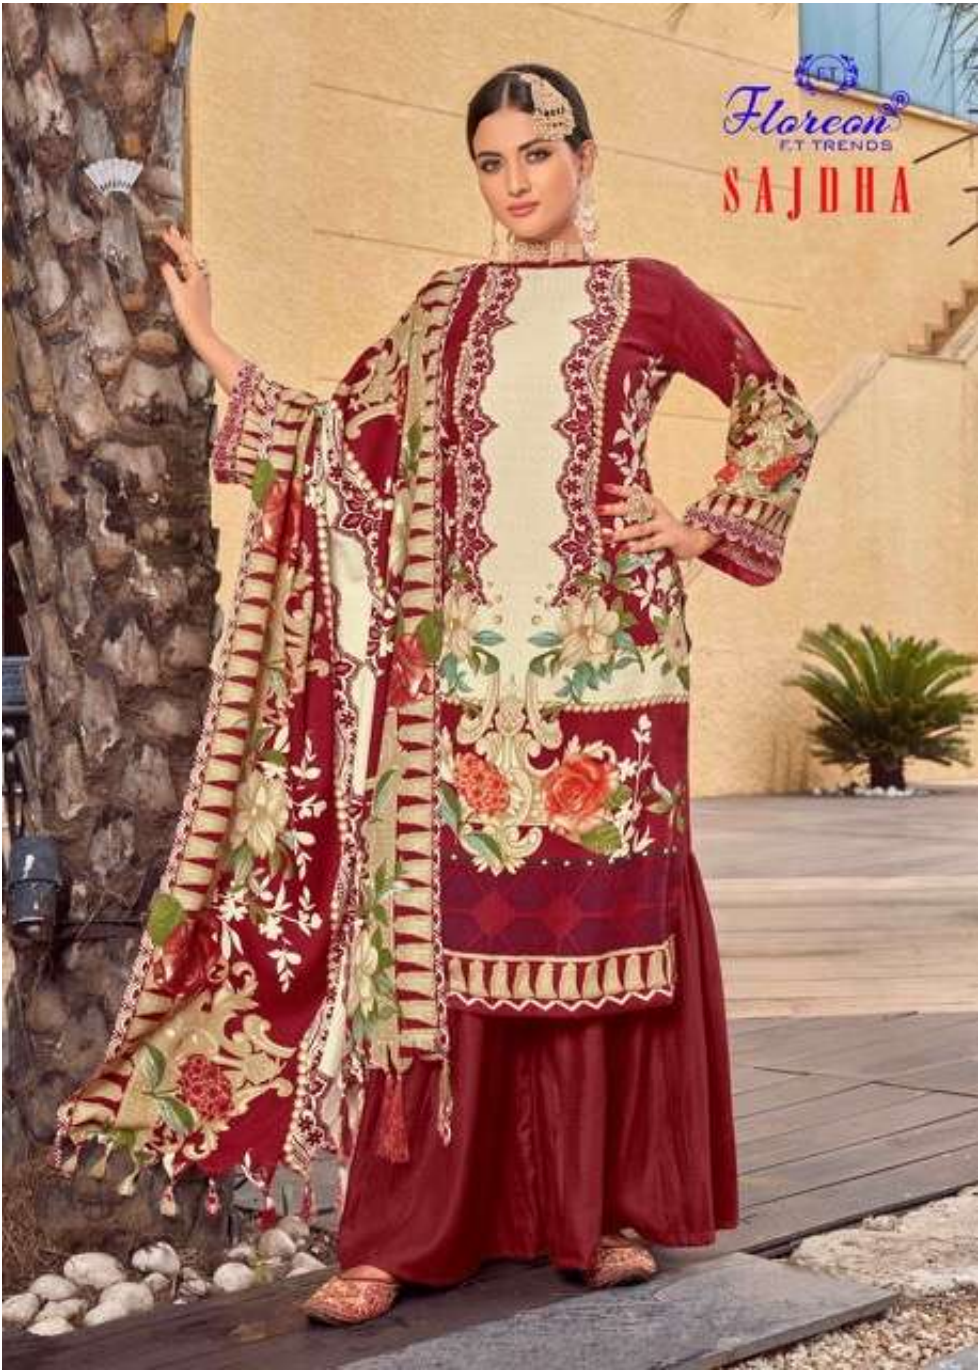

FT
Floreon[®]
F.T TRENDS

SAJDHA
सजदा सجدہ

Pashmina Premium Winter Collection With Kashmiri Shawl Dupatta

FT
Floreon[®]
F.T TRENDS

SAJDHA
सजदा सجدہ

Pashmina Premium Winter Collection With Kashmiri Shawl Dupatta

Embrace bas of the purest trend
this season

3007

Creating new style & design
every day

3009

F.T
Floreon[®]
F.T TRENDS
SAJDHA

3001

3002

3003