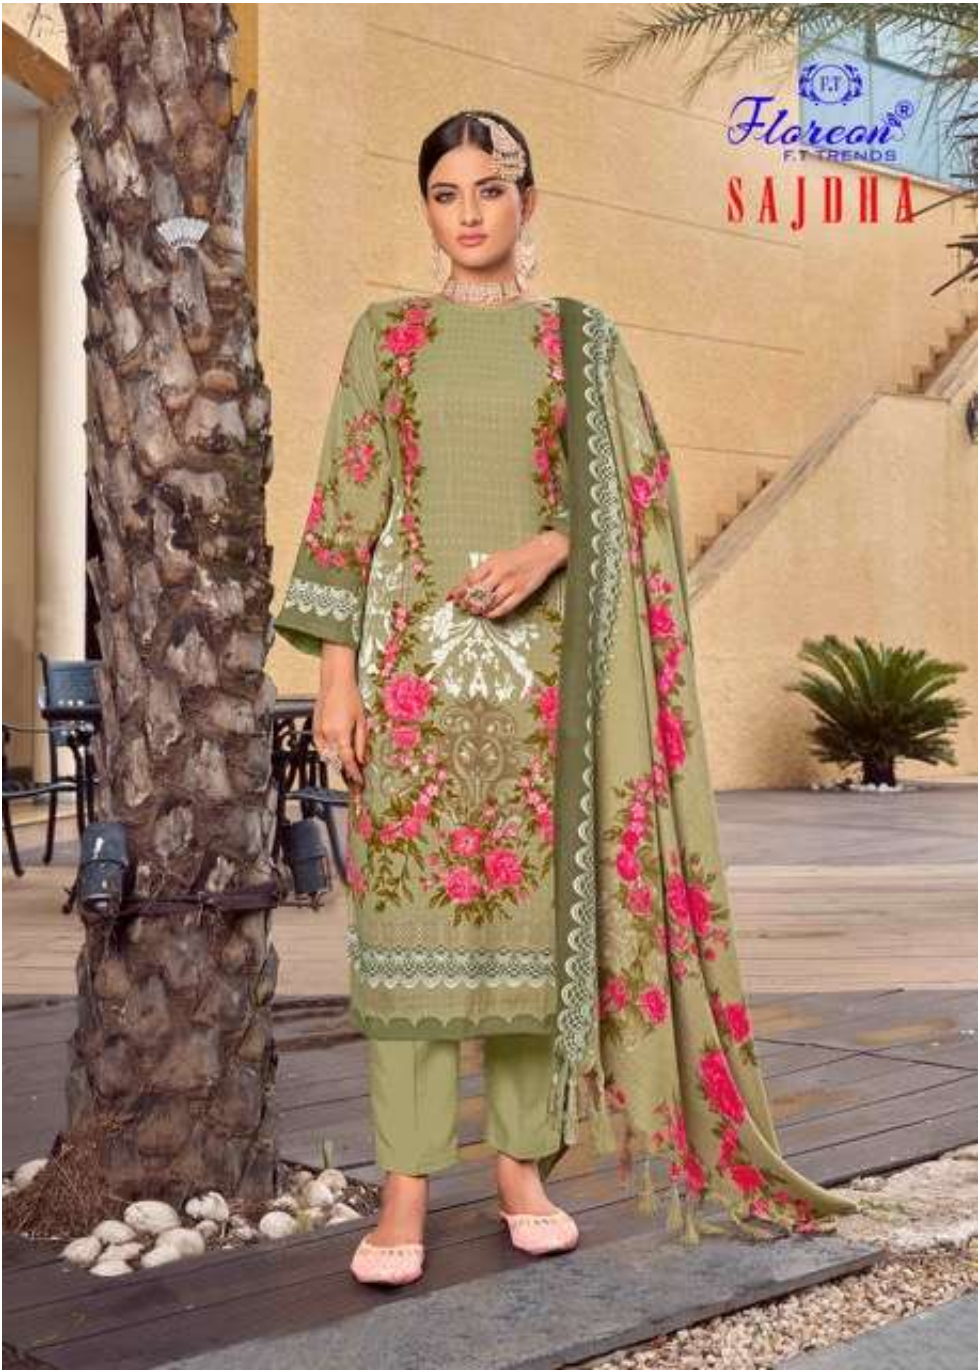

FT
Floreon[®]
F.T TRENDS

SAJDHA
सजदा सجدہ

Pashmina Premium Winter Collection With Kashmiri Shawl Dupatta

FT
Floreon[®]
F.T TRENDS

SAJDHA
सजदा सجدہ

Pashmina Premium Winter Collection With Kashmiri Shawl Dupatta

Embrace bas of the purest trend
this season

3007

Creating new style & design
every day

3009

F.T
Floreon[®]
F.T TRENDS
SAJDHA

3001

3002

3003