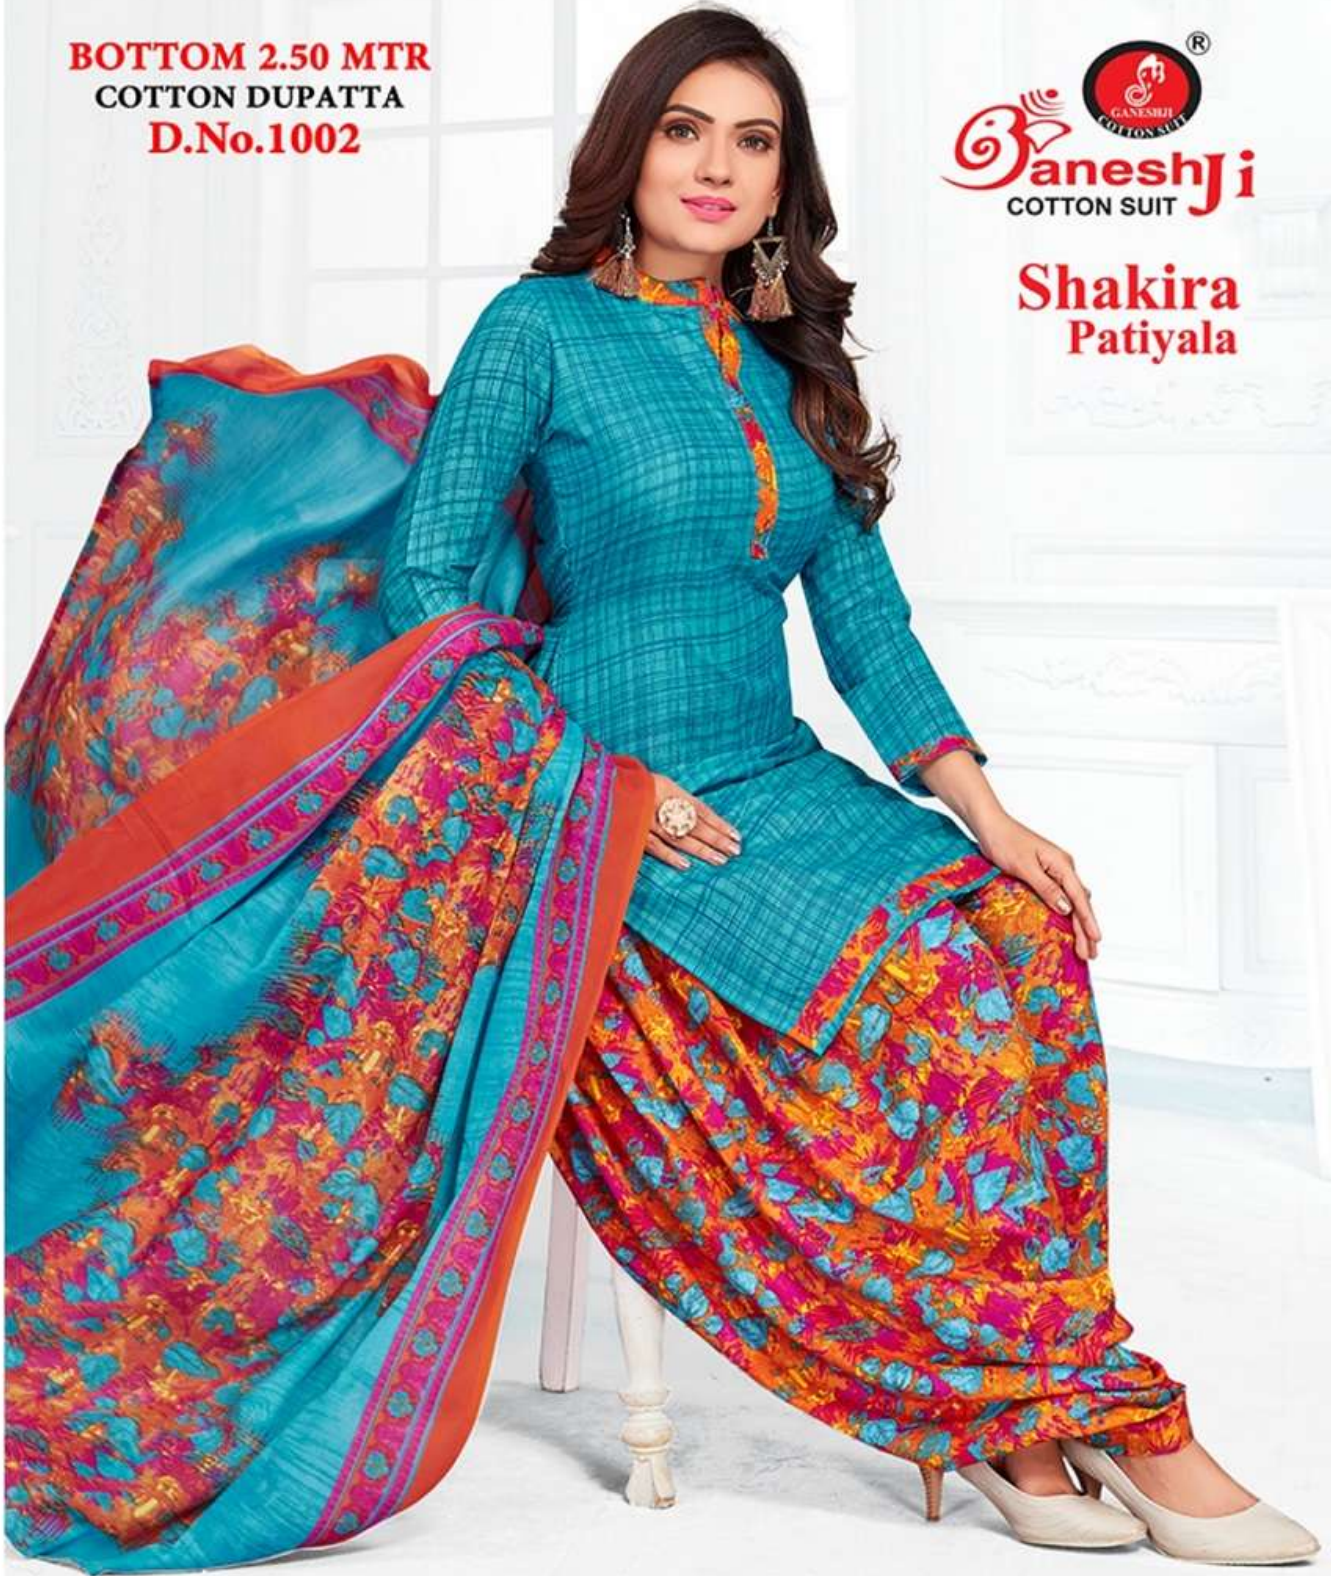

**Bottom 2.50
Cotton Dupatta**

Shakira

Patiyala

VOL.1

**Bottom 2.50
Cotton Dupatta**

Shakira

Patiyala

VOL.1

Baneshji
COTTON SUIT

**Shakira
Patiyala**

**BOTTOM 2.50 MTR
COTTON DUPATTA
D.No.1001**

BOTTOM 2.50 MTR
COTTON DUPATTA
D.No.1002

Ganeshji
COTTON SUIT

Shakira
Patiyala

Baneshji
COTTON SUIT

**Shakira
Patiyala**