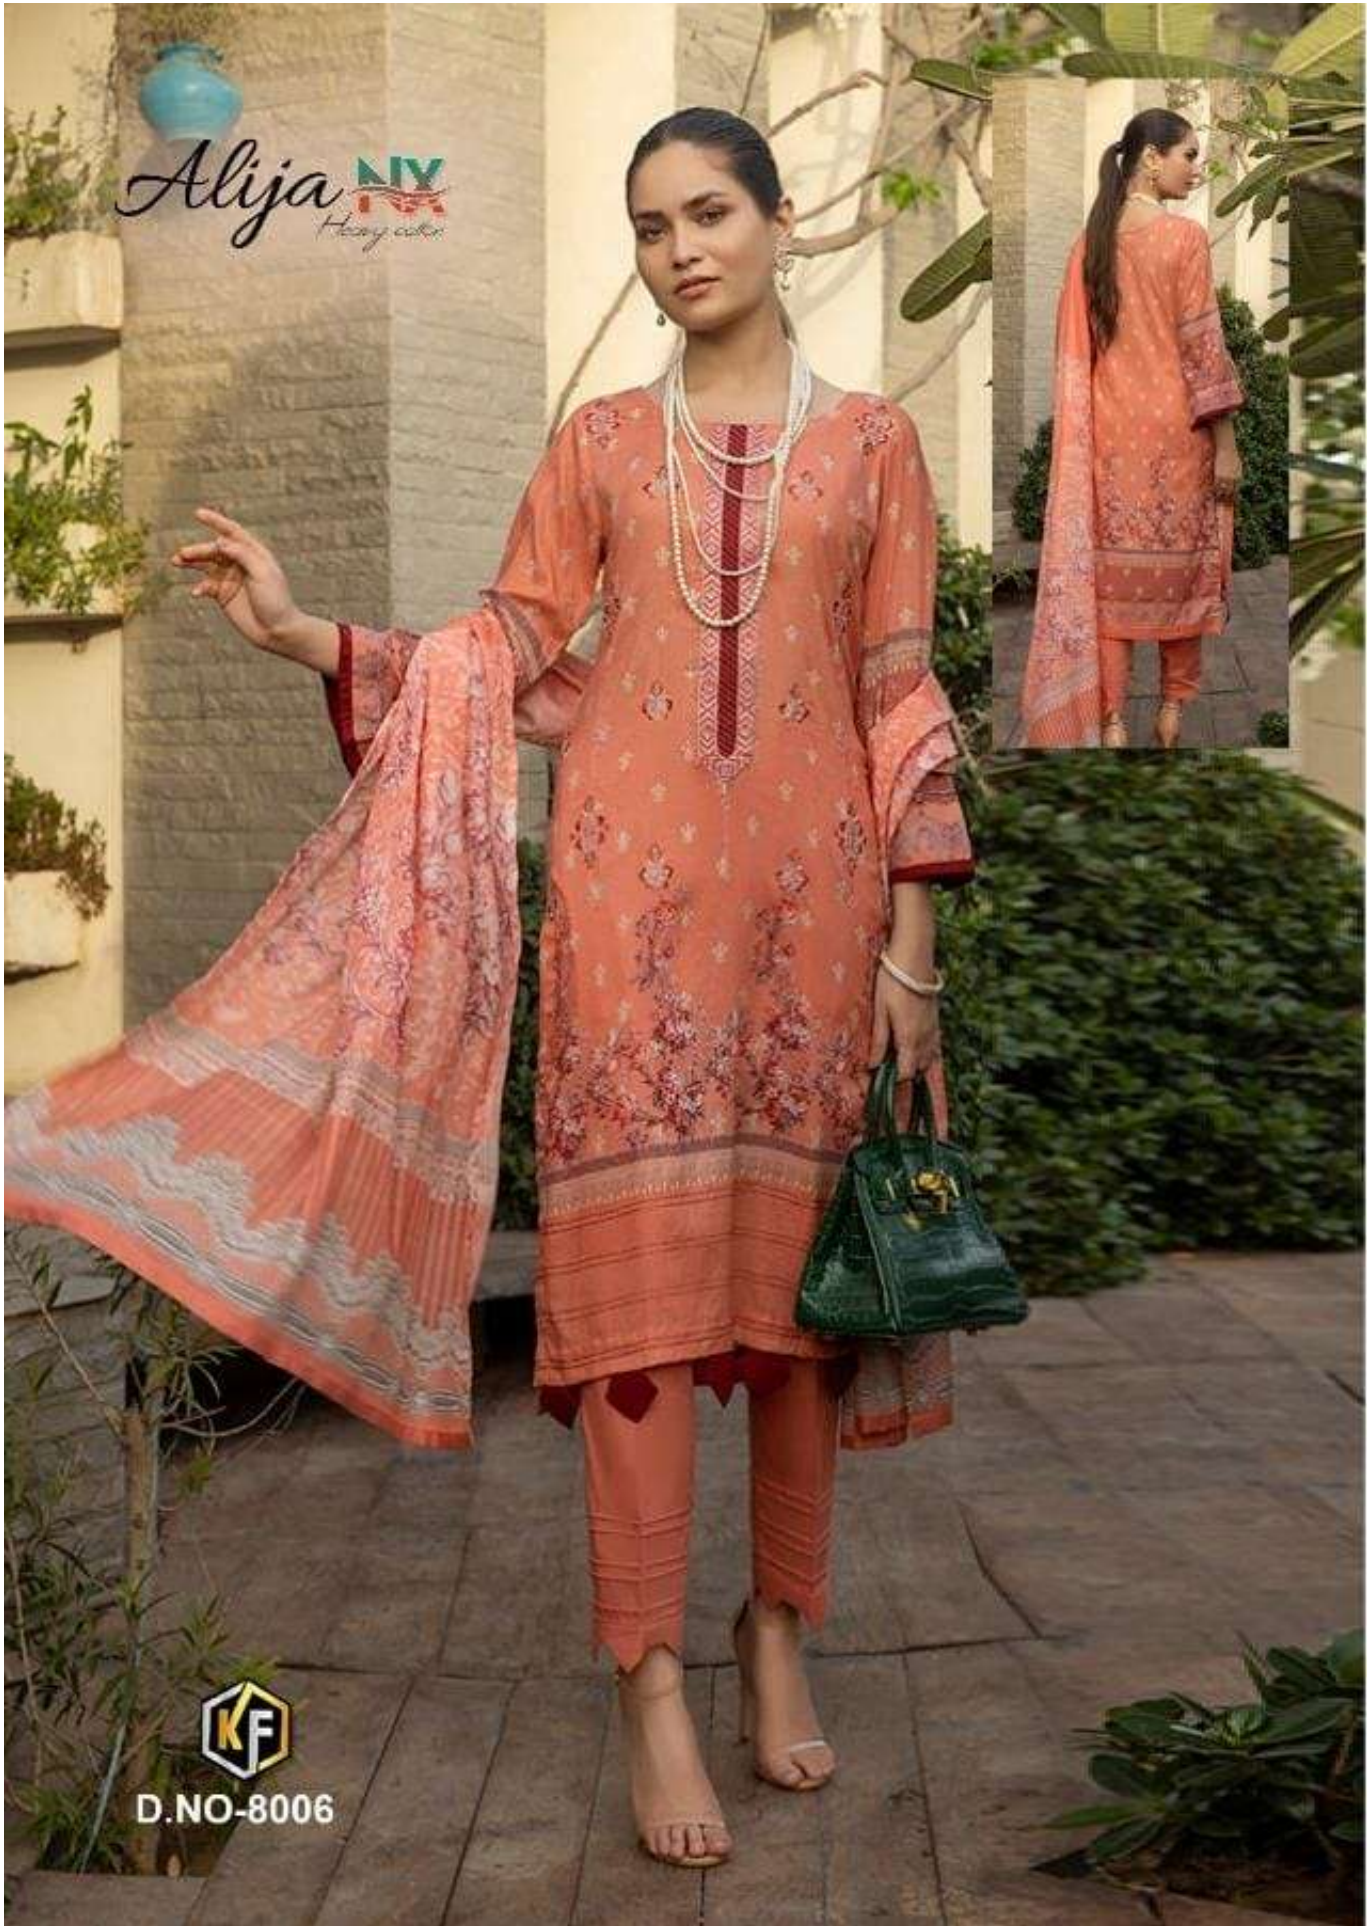

Alija ^{NY}
Heavy cotton

D.NO-8006