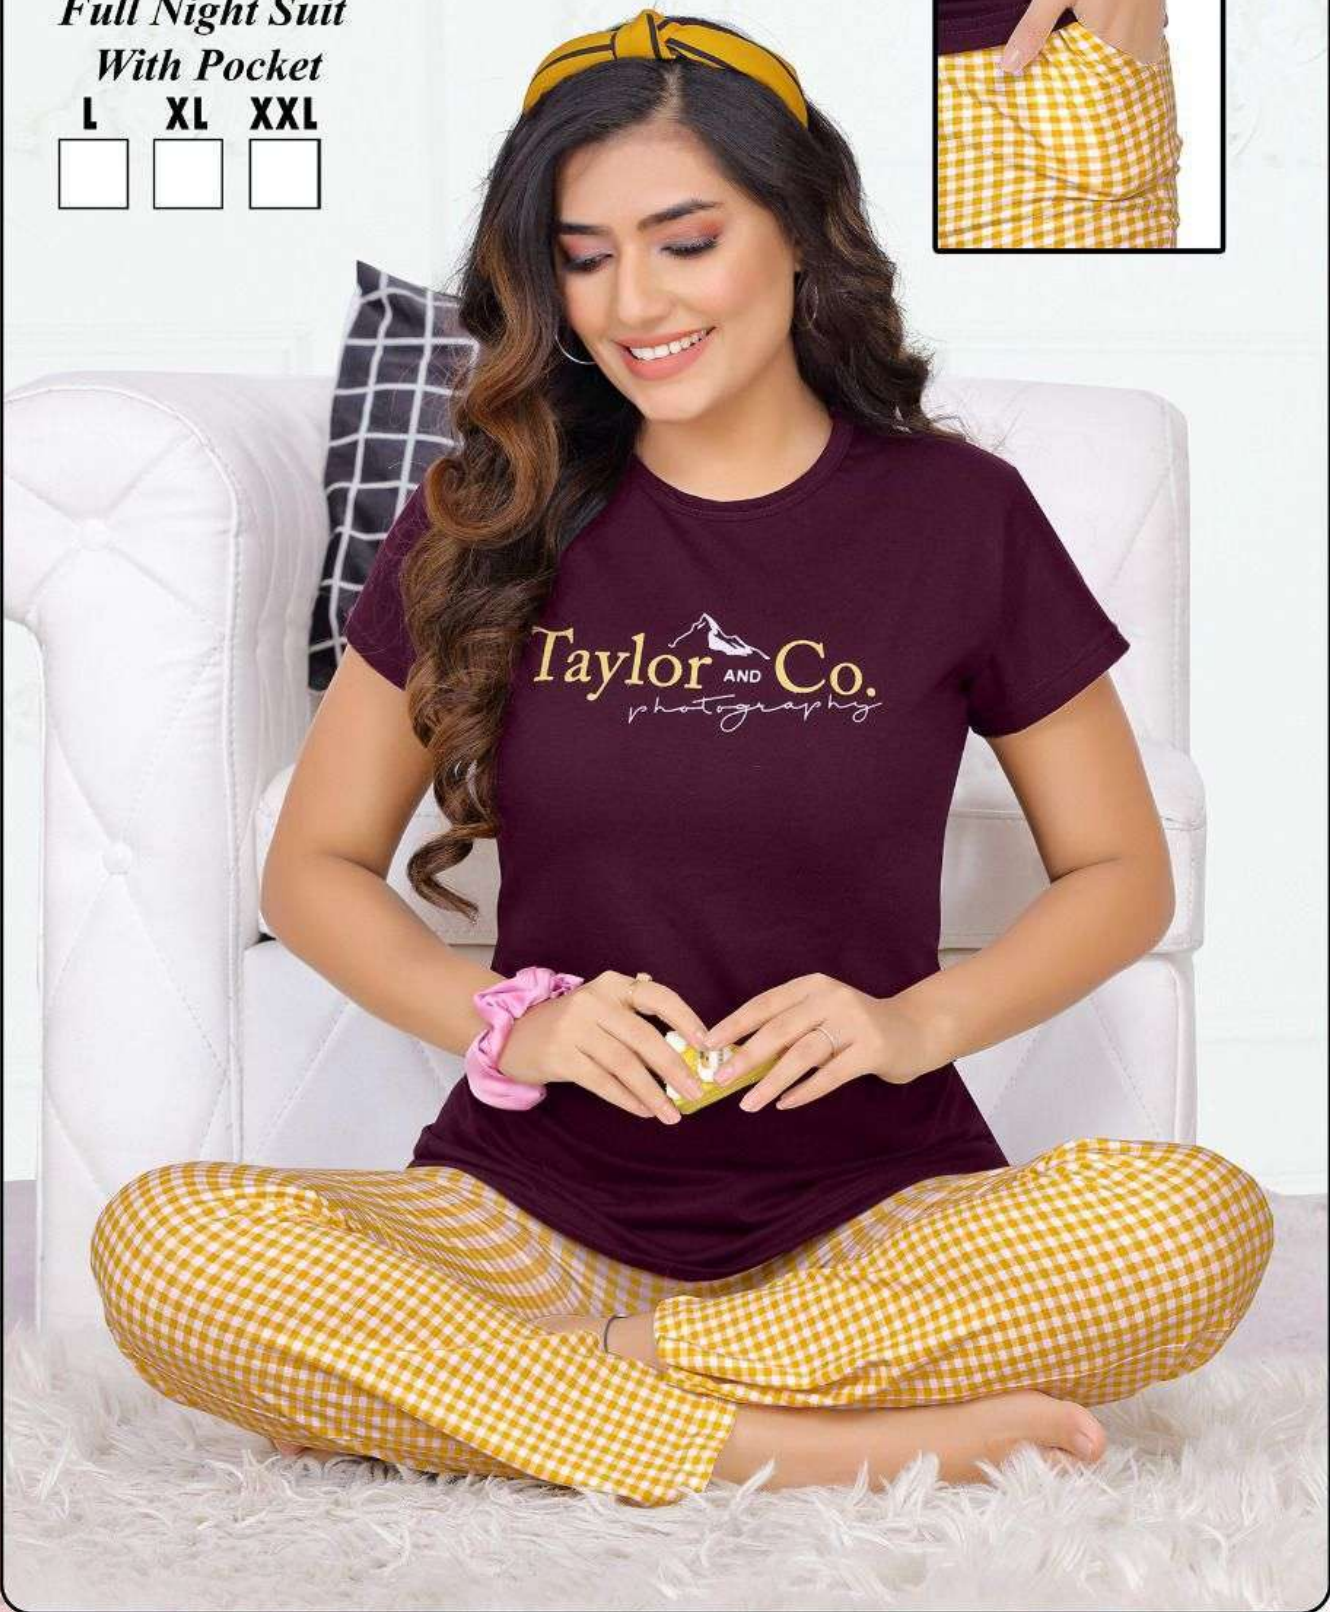

VOL-57 G

*Full Night Suit
With Pocket*

L XL XXL

<input type="checkbox"/>	<input type="checkbox"/>	<input type="checkbox"/>
--------------------------	--------------------------	--------------------------

VOL-57 G
Full Night Suit
With Pocket
L XL XXL

VOL-57 G

Full Night Suit

With Pocket

L XL XXL

<input type="checkbox"/>	<input type="checkbox"/>	<input type="checkbox"/>
--------------------------	--------------------------	--------------------------