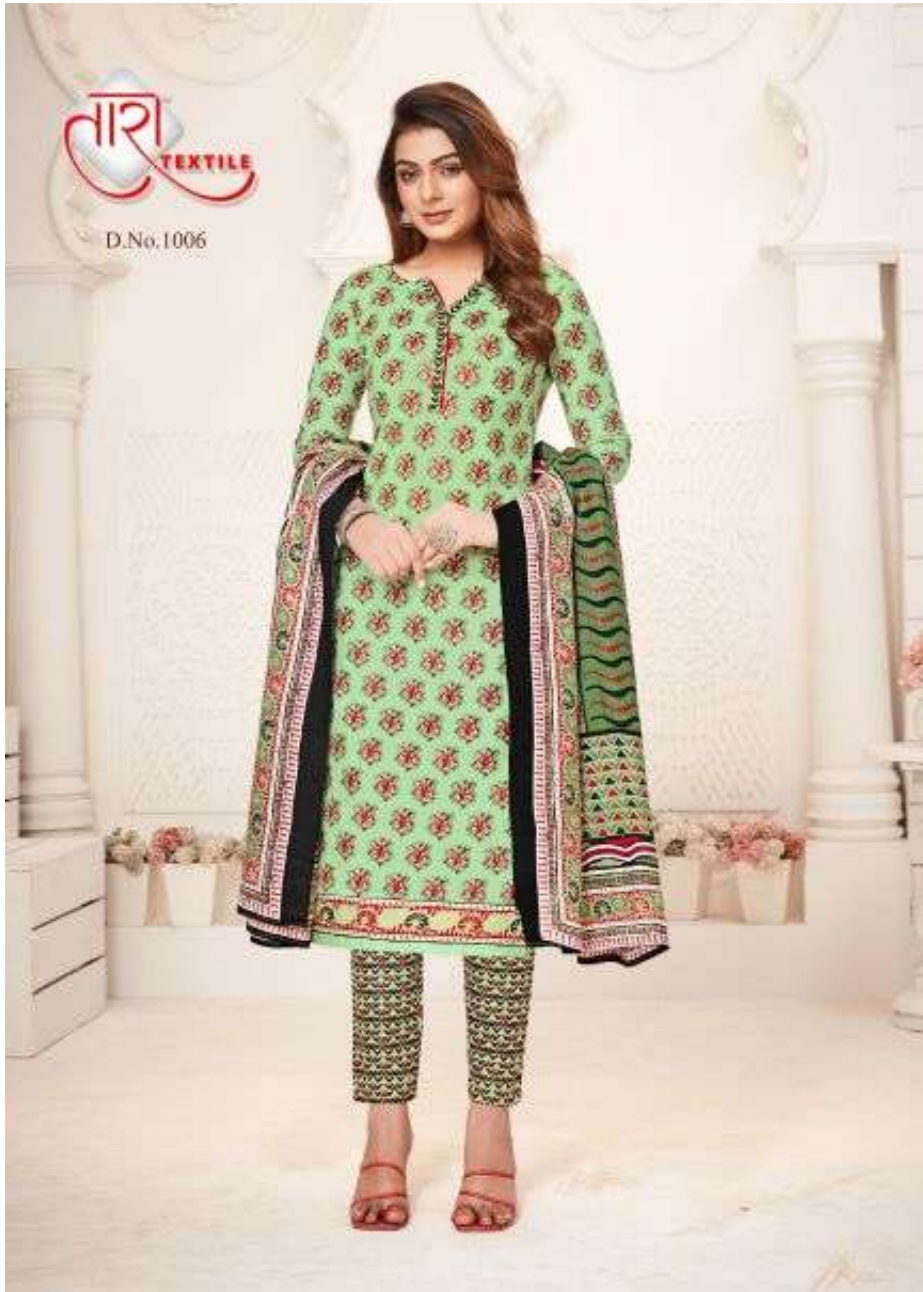

तारा
TEXTILE

Unique Style VOL - I
COTTON DUPATTA

तारा
TEXTILE

Unique Style VOL - I
COTTON DUPATTA

TARA
TEXTILE

D.No.1001

नारी
TEXTILE

D.No.1003

AR
TEXTILE

D.No.1006

तारा
TEXTILE

D.No.1007

D.No.1008

नारी
TEXTILE

D.No.1010

तारा
TEXTILE