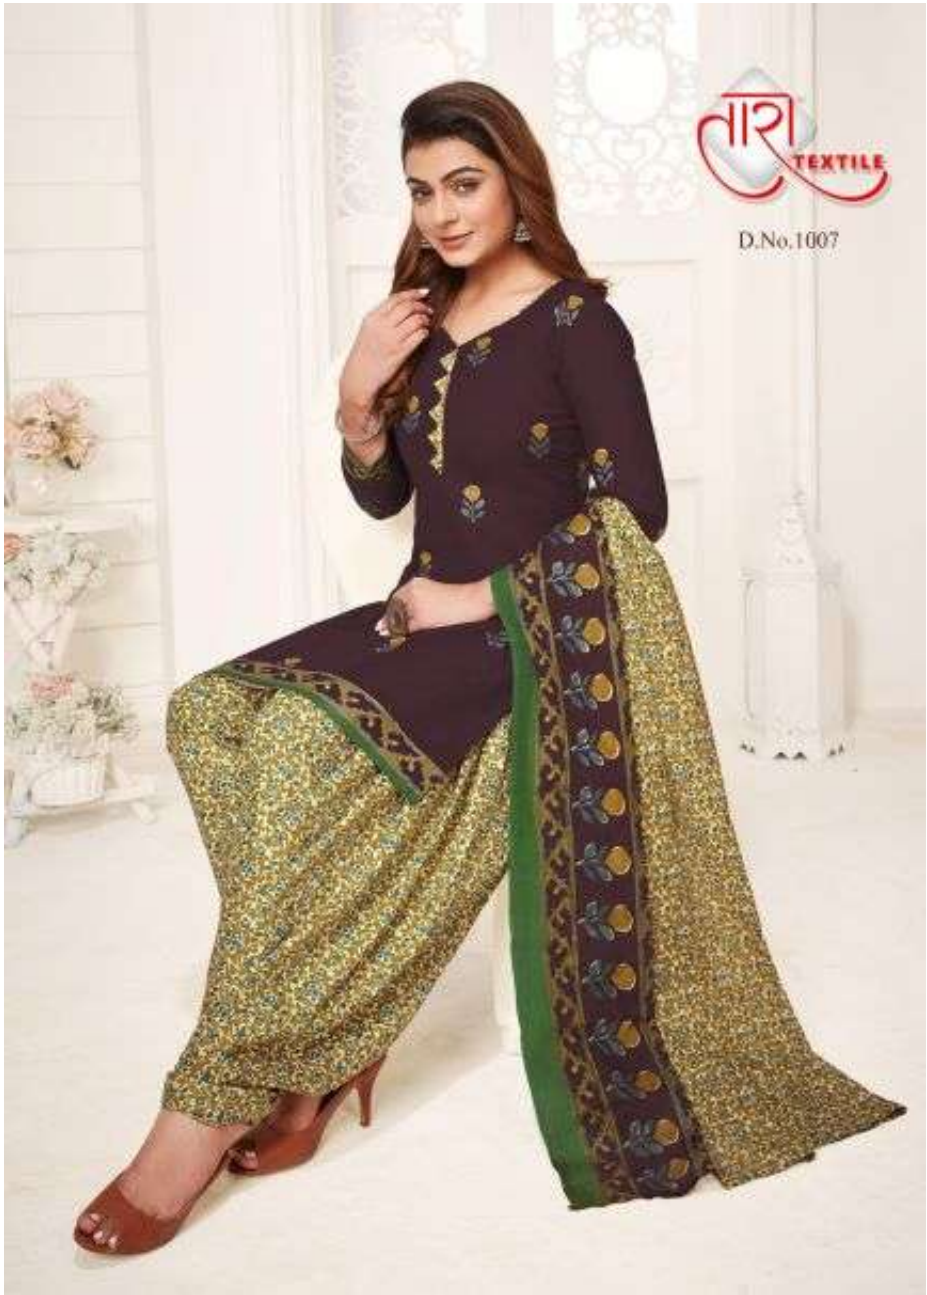

तारा
TEXTILE

D.No.1007