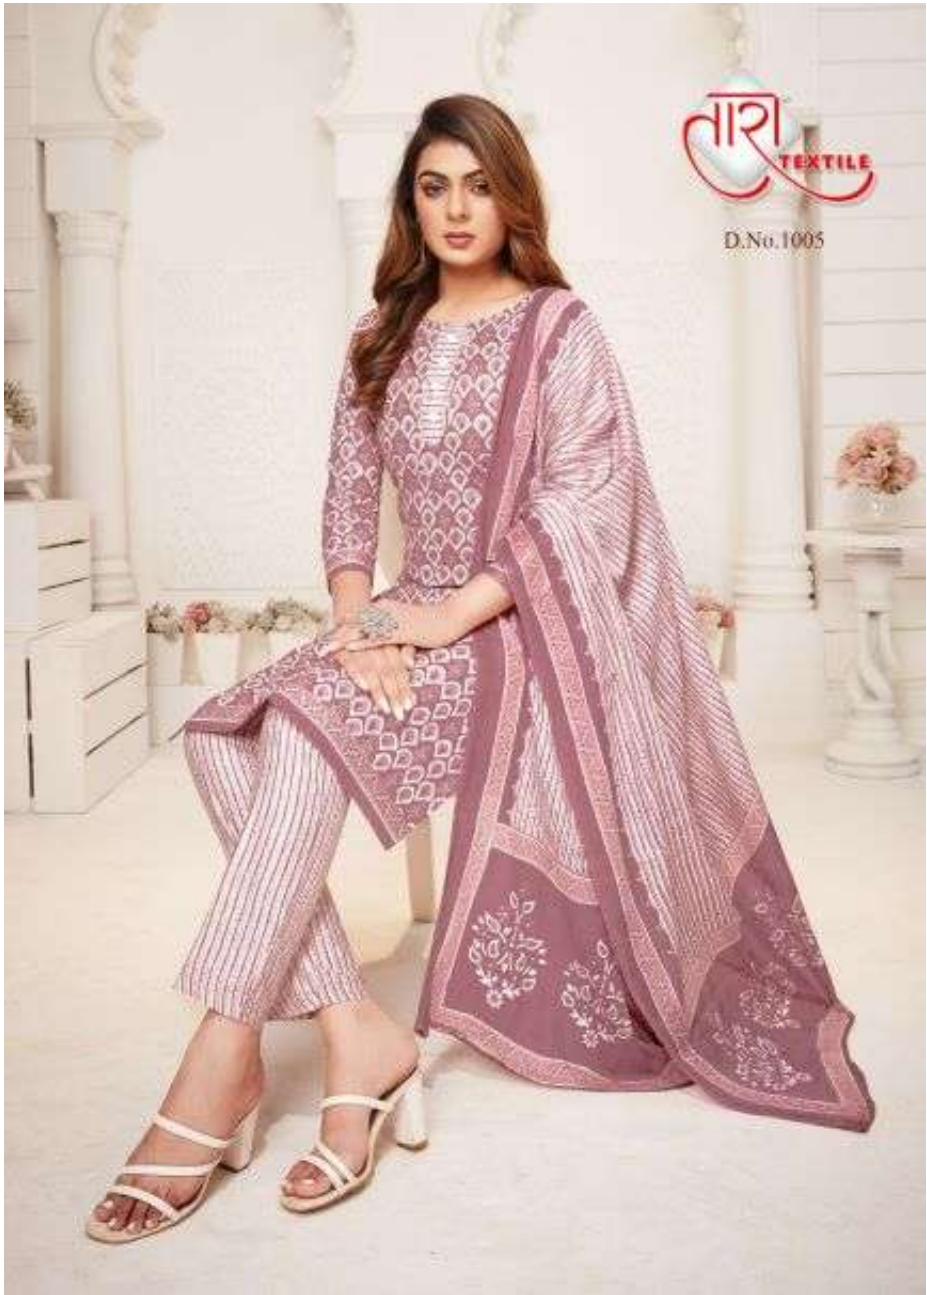

तारा
TEXTILE

Unique Style VOL - I
COTTON DUPATTA

तारा
TEXTILE

Unique Style VOL - I
COTTON DUPATTA

TARA
TEXTILE

D.No.1001

नारी
TEXTILE

D.No.1003