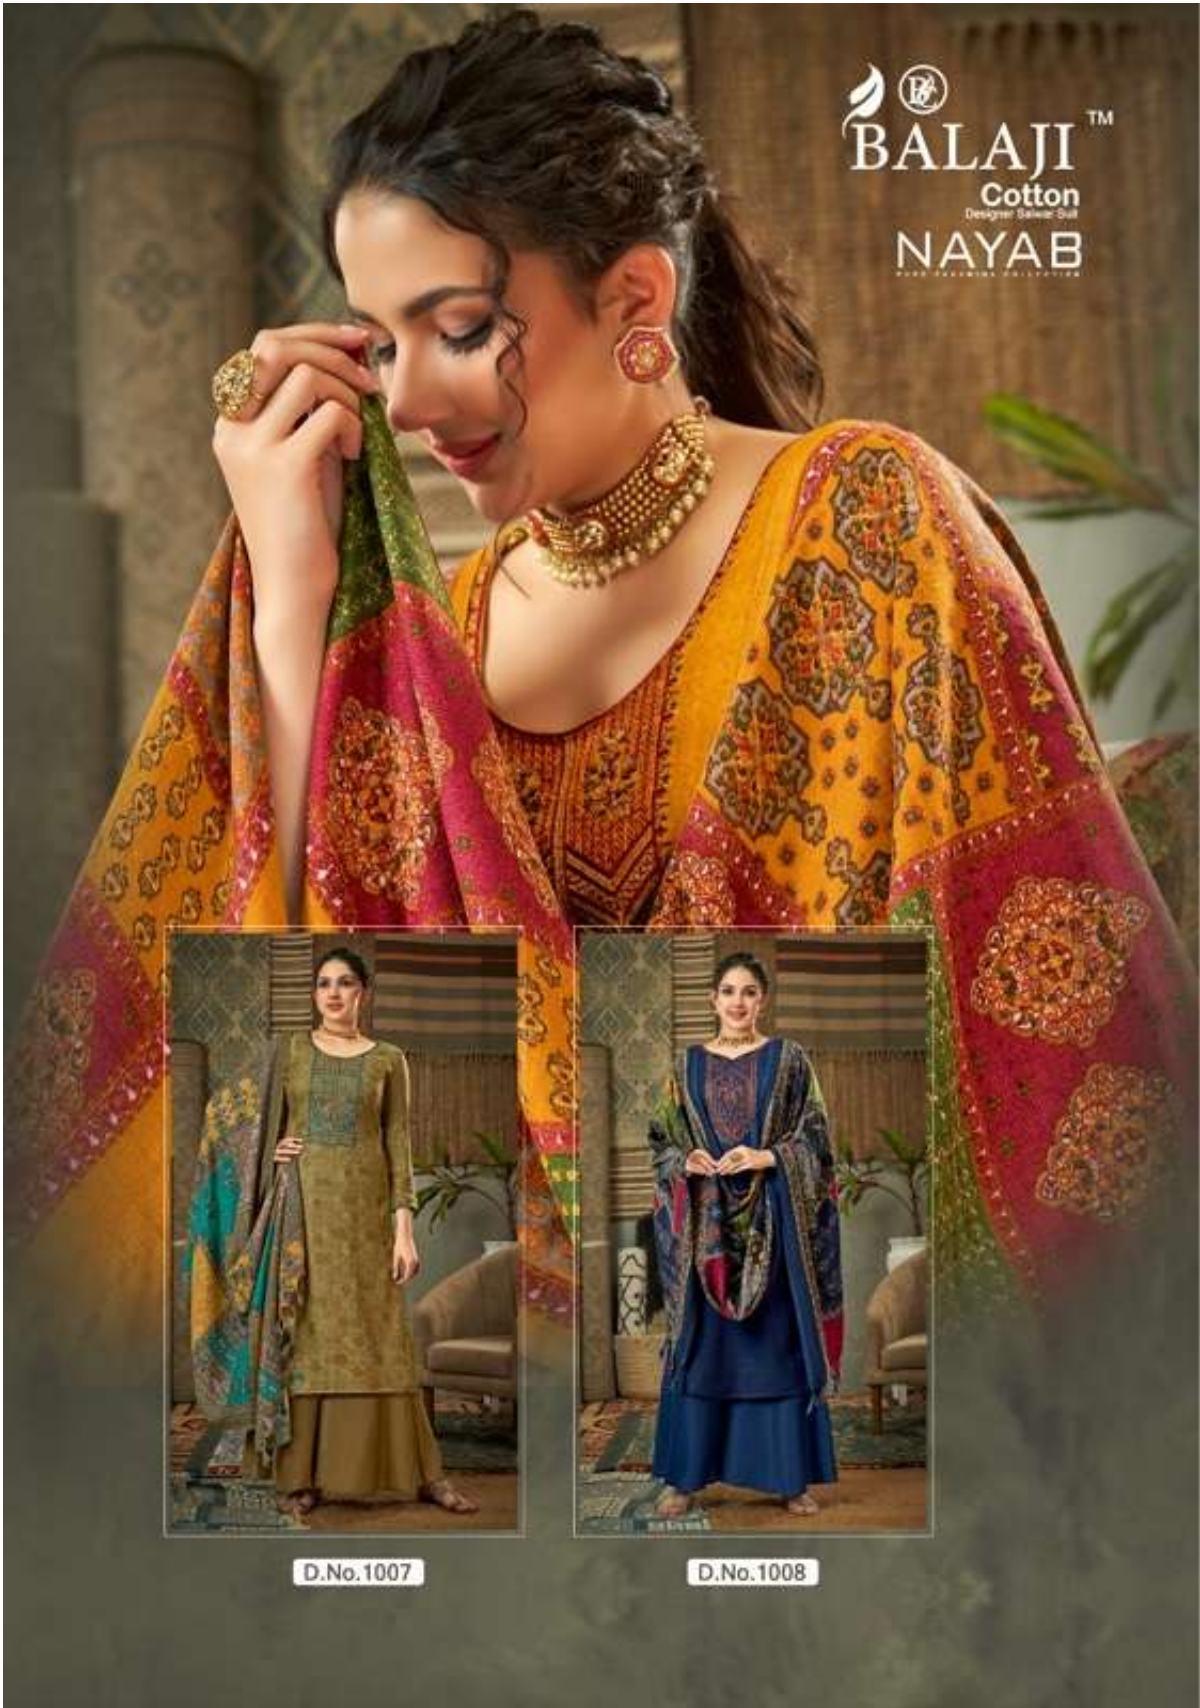

  
**BALAJI**™  
Cotton  
Designer Salwar Suit

नायाब نایاب نایاب  
**NAYAB**  
PURE PASHMINA COLLECTION

  
**BALAJI**™  
Cotton  
Designer Salwar Suit

नायाब نایاب نایاب  
**NAYAB**  
PURE PASHMINA COLLECTION

D.No.1004

D.No.1005

D.No.1006

 **BALAJI**™  
Cotton  
Designer Salwar Suit  
**NAYAB**  
PURE COTTON COLLECTION

D.No.1007

D.No.1008