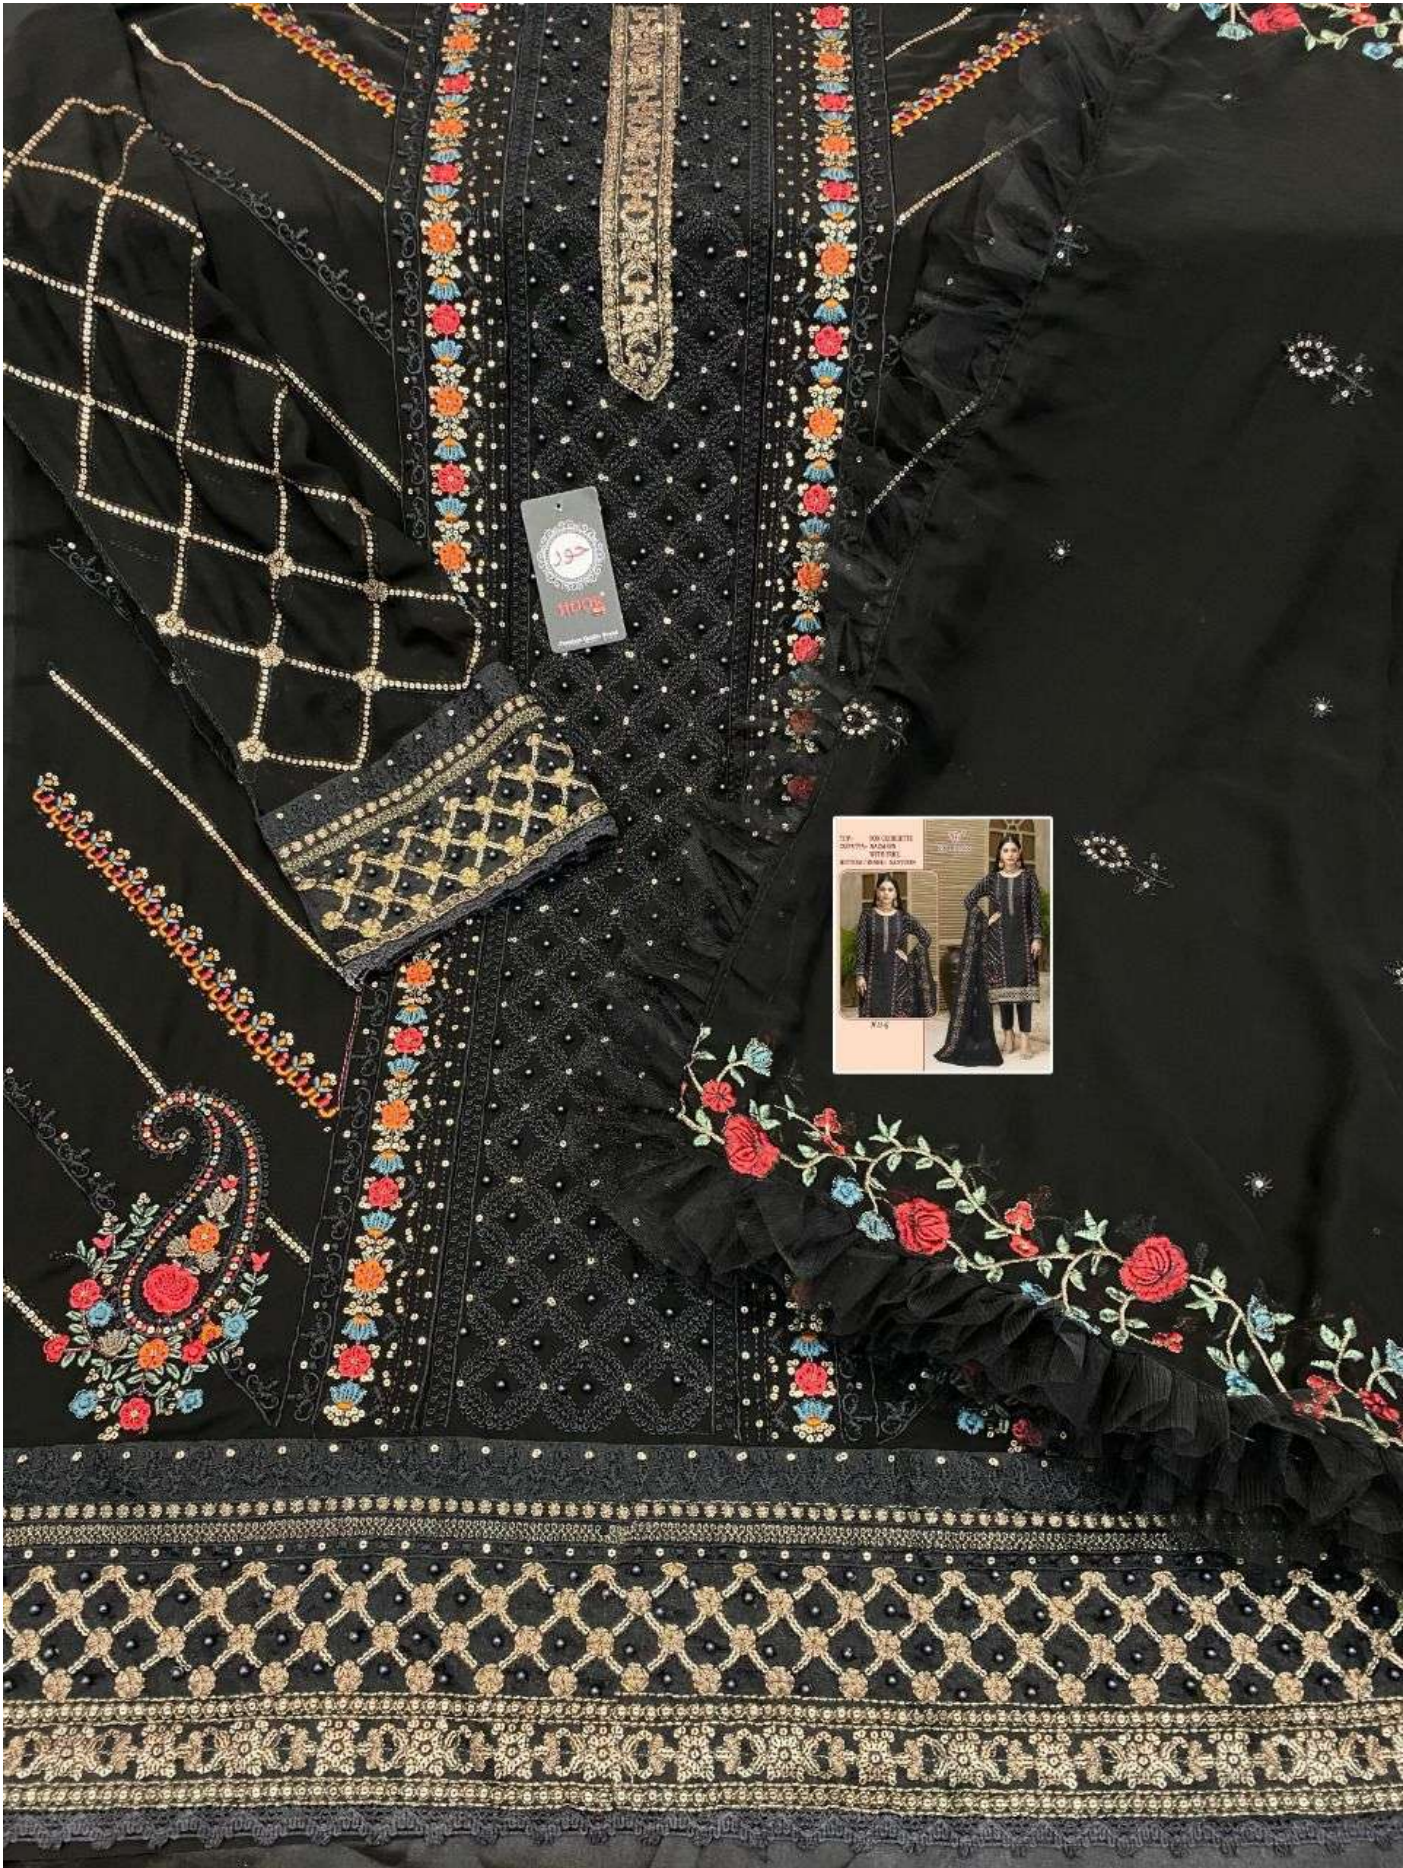

TOP:- FOX GEORGETTE
DUPATTA:- NAZMEEN
WITH FRILL
BOTTOM / INNER:- SANTOON

 [®]
HOOR TEX

H-33-F

TOP:- FOX GEORGETTE
DUPATTA:- NAZMEEN
WITH FRILL
BOTTOM / INNER:- SANTOON

[®]
HOOR TEX

H-33-F

TOP:- FOX GEORGETTE
DUPATTA:- NAZMEEN
WITH FRILL
BOTTOM / INNER:- SANTOON

HOOR TEX

H-33-G

TOP:- FOX GEORGETTE
DUPATTA:- NAZMEEN
WITH FRILL
BOTTOM / INNER:- SANTOON

 [®]
HOOR TEX

H-33-E

TOP:- FOX GEORGETTE
DUPATTA:- NAZMEEN
WITH FRILL
BOTTOM / INNER:- SANTOON

[®]
HOOR TEX

H-33-H