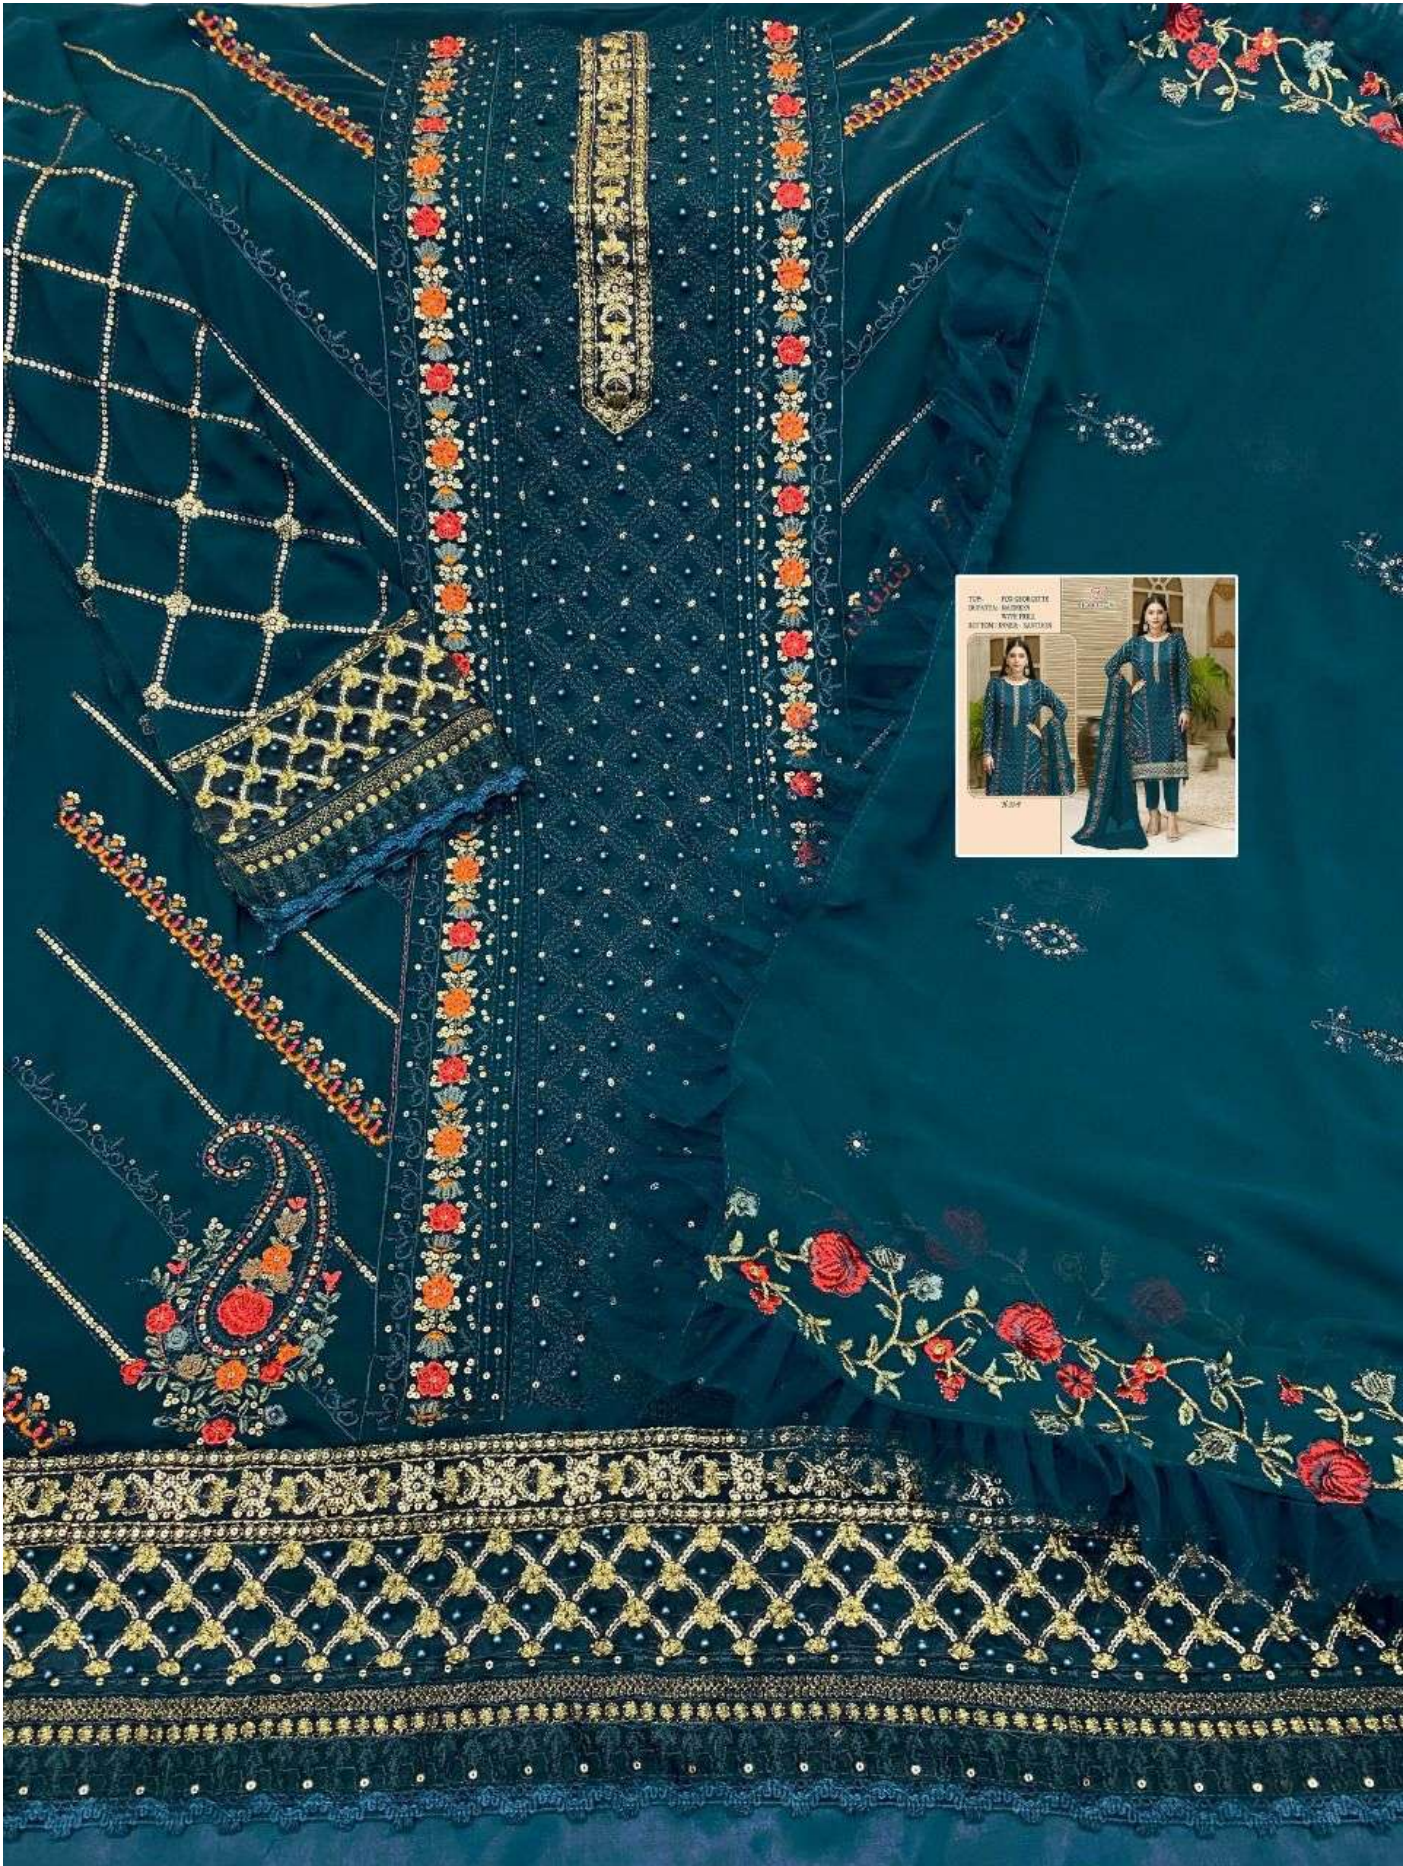

TOP:- FOX GEORGETTE
DUPATTA:- NAZMEEN
WITH FRILL
BOTTOM / INNER:- SANTOON

 [®]
HOOR TEX

H-33-F

TOP:- FOX GEORGETTE
DUPATTA:- NAZMEEN
WITH FRILL
BOTTOM / INNER:- SANTOON

 [®]
HOOR TEX

H-33-F

TOP:- FOX GEORGETTE
DUPATTA:- NAZMEEN
WITH FRILL
BOTTOM / INNER:- SANTOON

HOOR TEX

H-33-G

TOP:- FOX GEORGETTE
DUPATTA:- NAZMEEN
WITH FRILL
BOTTOM / INNER:- SANTOON

®
HOOR TEX

H-33-E

TOP:- FOX GEORGETTE
DUPATTA:- NAZMEEN
WITH FRILL
BOTTOM / INNER:- SANTOON

[®]
HOOR TEX

H-33-H