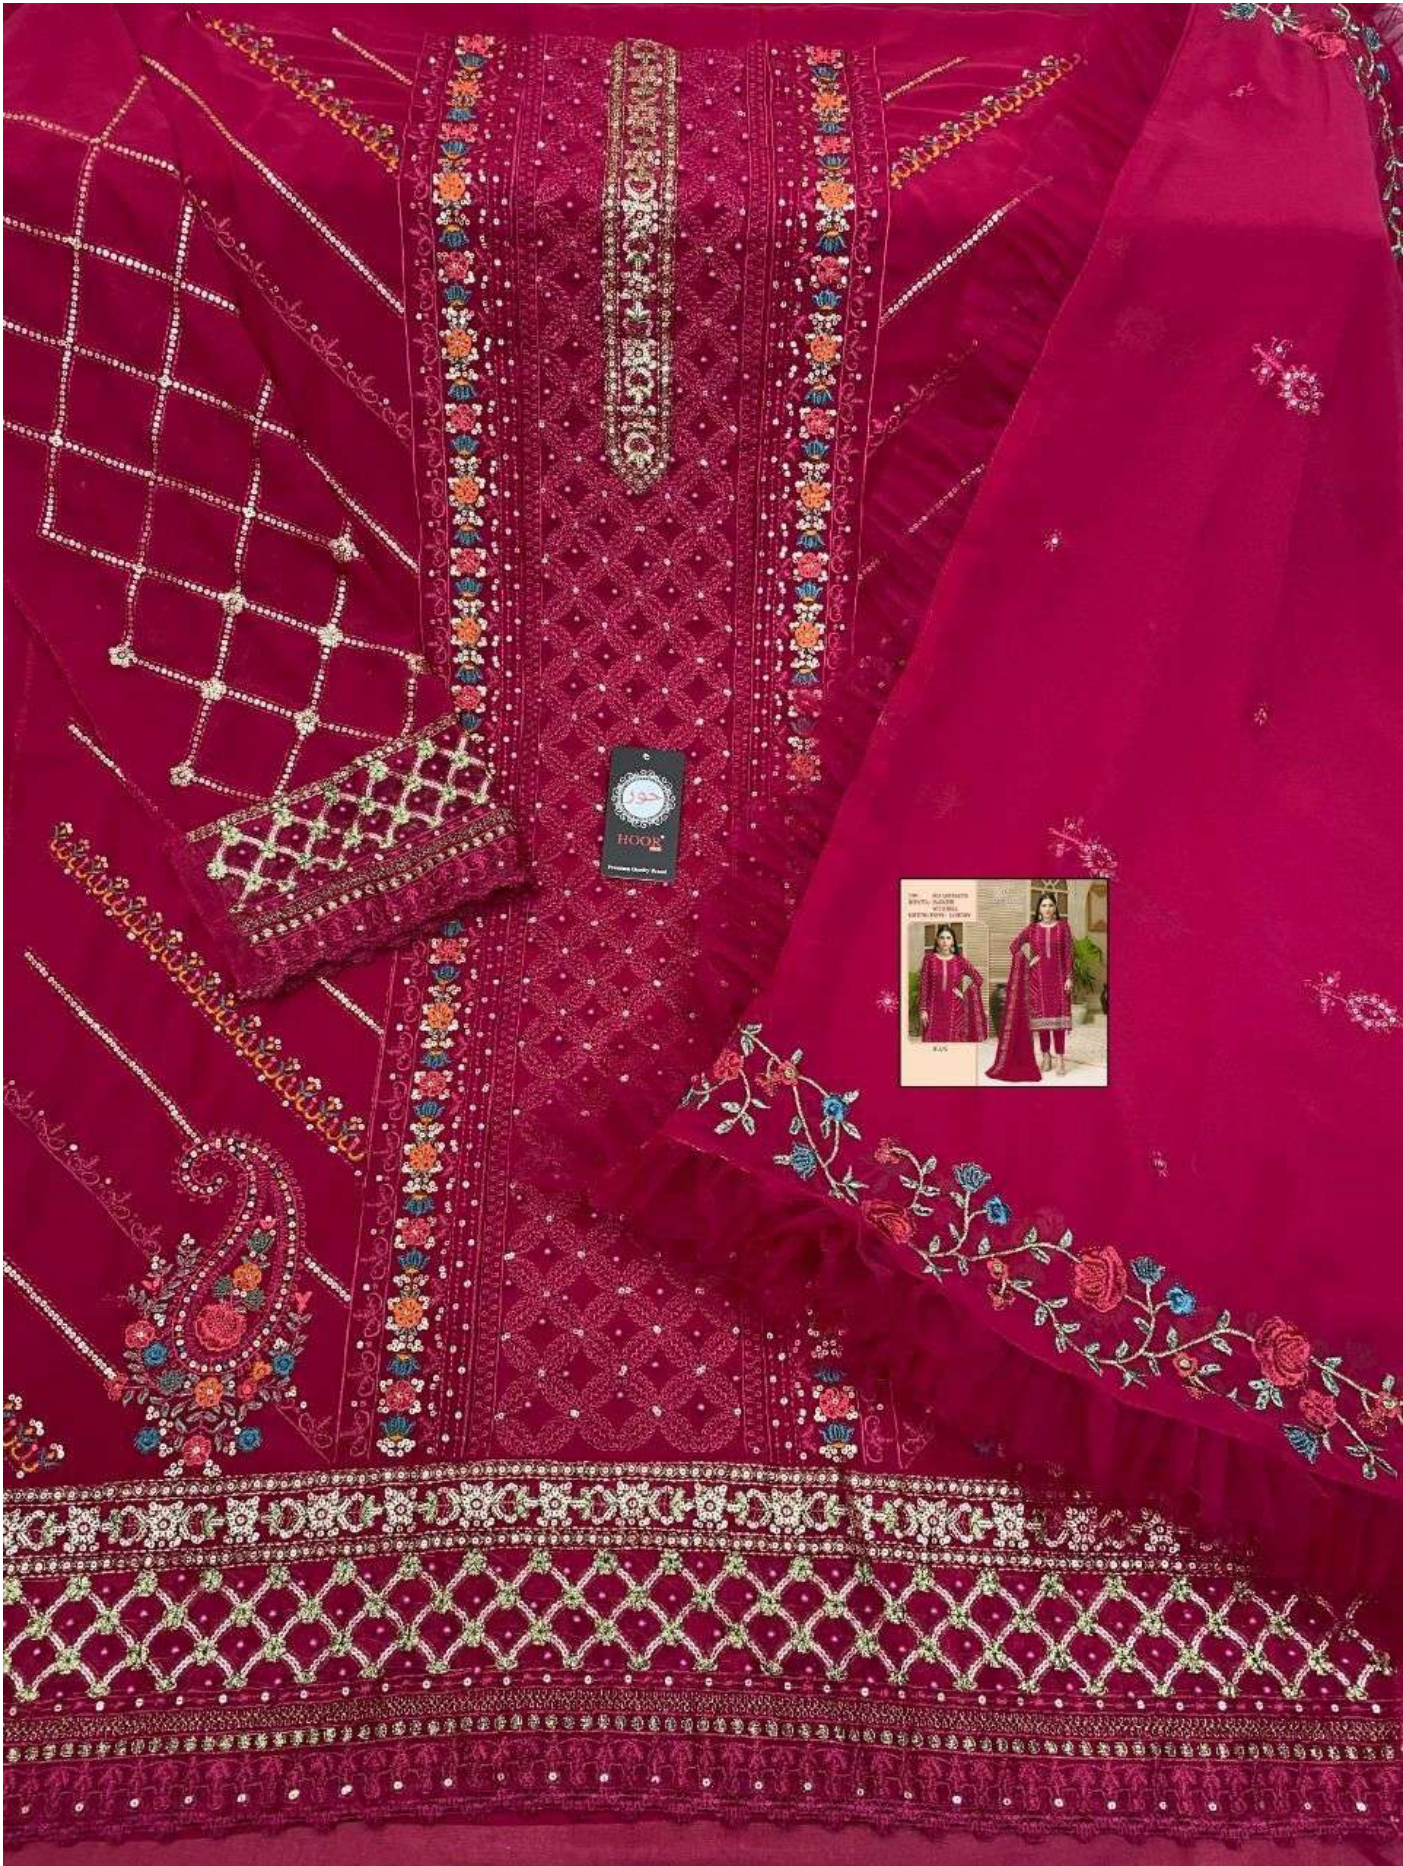

TOP:- FOX GEORGETTE
DUPATTA:- NAZMEEN
WITH FRILL
BOTTOM / INNER:- SANTOON

 [®]
HOOR TEX

H-33-F

TOP:- FOX GEORGETTE
DUPATTA:- NAZMEEN
WITH FRILL
BOTTOM / INNER:- SANTOON

[®]
HOOR TEX

H-33-F

TOP:- FOX GEORGETTE
DUPATTA:- NAZMEEN
WITH FRILL
BOTTOM / INNER:- SANTOON

HOOR TEX

H-33-G

TOP:- FOX GEORGETTE
DUPATTA:- NAZMEEN
WITH FRILL
BOTTOM / INNER:- SANTOON

 [®]
HOOR TEX

H-33-E

TOP:- FOX GEORGETTE
DUPATTA:- NAZMEEN
WITH FRILL
BOTTOM / INNER:- SANTOON

[®]
HOOR TEX

H-33-H