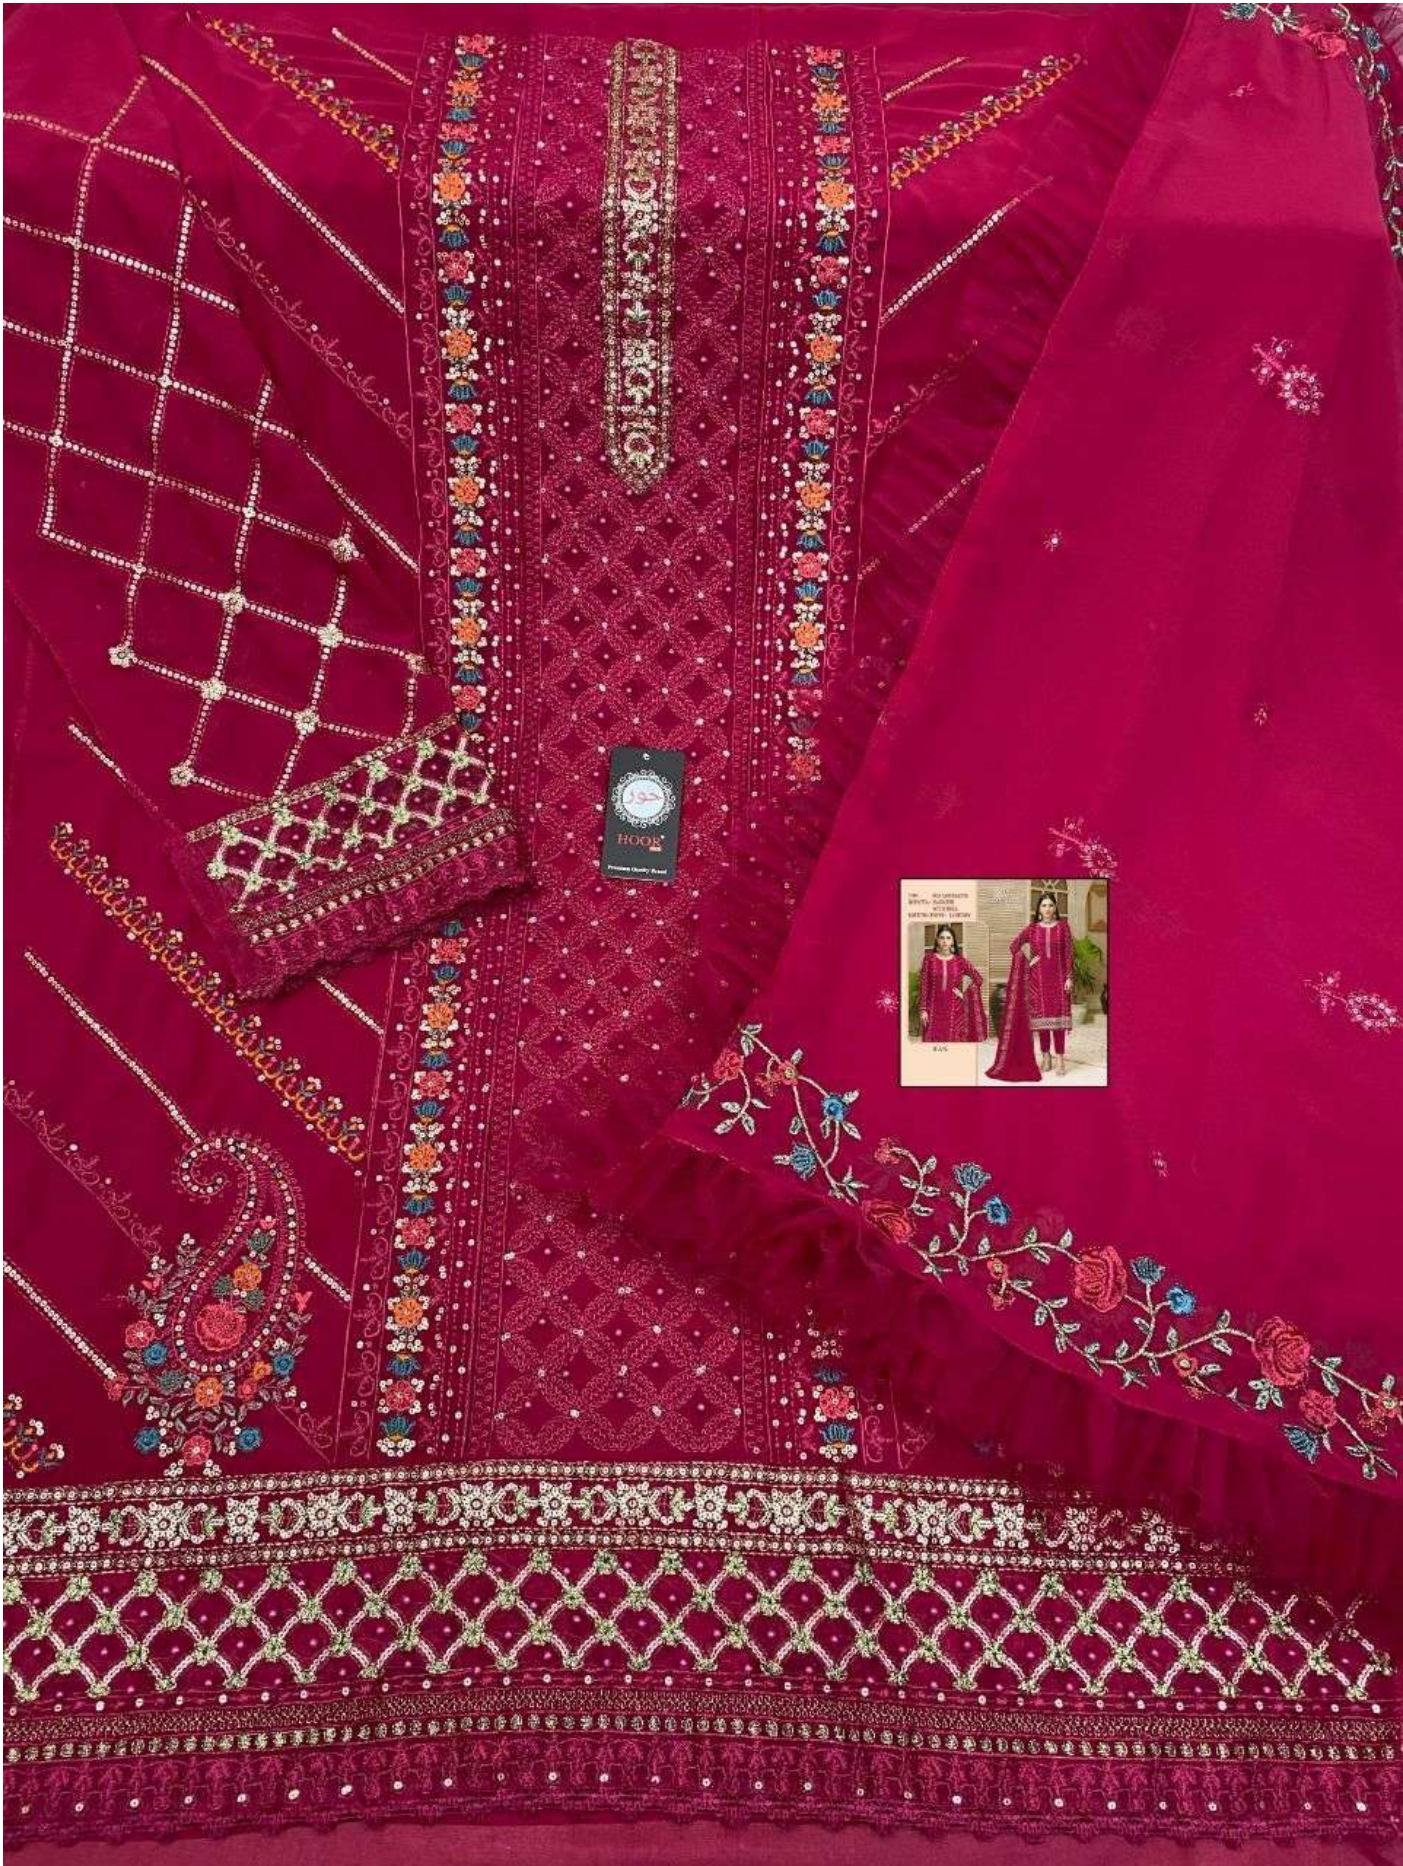

TOP:- FOX GEORGETTE  
DUPATTA:- NAZMEEN  
WITH FRILL  
BOTTOM / INNER:- SANTOON

<sup>®</sup>  
HOOR TEX

*H-33-F*

TOP:- FOX GEORGETTE  
DUPATTA:- NAZMEEN  
WITH FRILL  
BOTTOM / INNER:- SANTOON

 <sup>®</sup>  
HOOR TEX

*H-33-F*

حور  
HUR  
www.hur.com

TOP:- FOX GEORGETTE  
DUPATTA:- NAZMEEN  
WITH FRILL  
BOTTOM / INNER:- SANTOON

HOOR TEX

H-33-G

TOP:- FOX GEORGETTE  
DUPATTA:- NAZMEEN  
WITH FRILL  
BOTTOM / INNER:- SANTOON

  
HOOR TEX

H-33-E

TOP:- FOX GEORGETTE  
DUPATTA:- NAZMEEN  
WITH FRILL  
BOTTOM / INNER:- SANTOON

<sup>®</sup>  
HOOR TEX

H-33-H