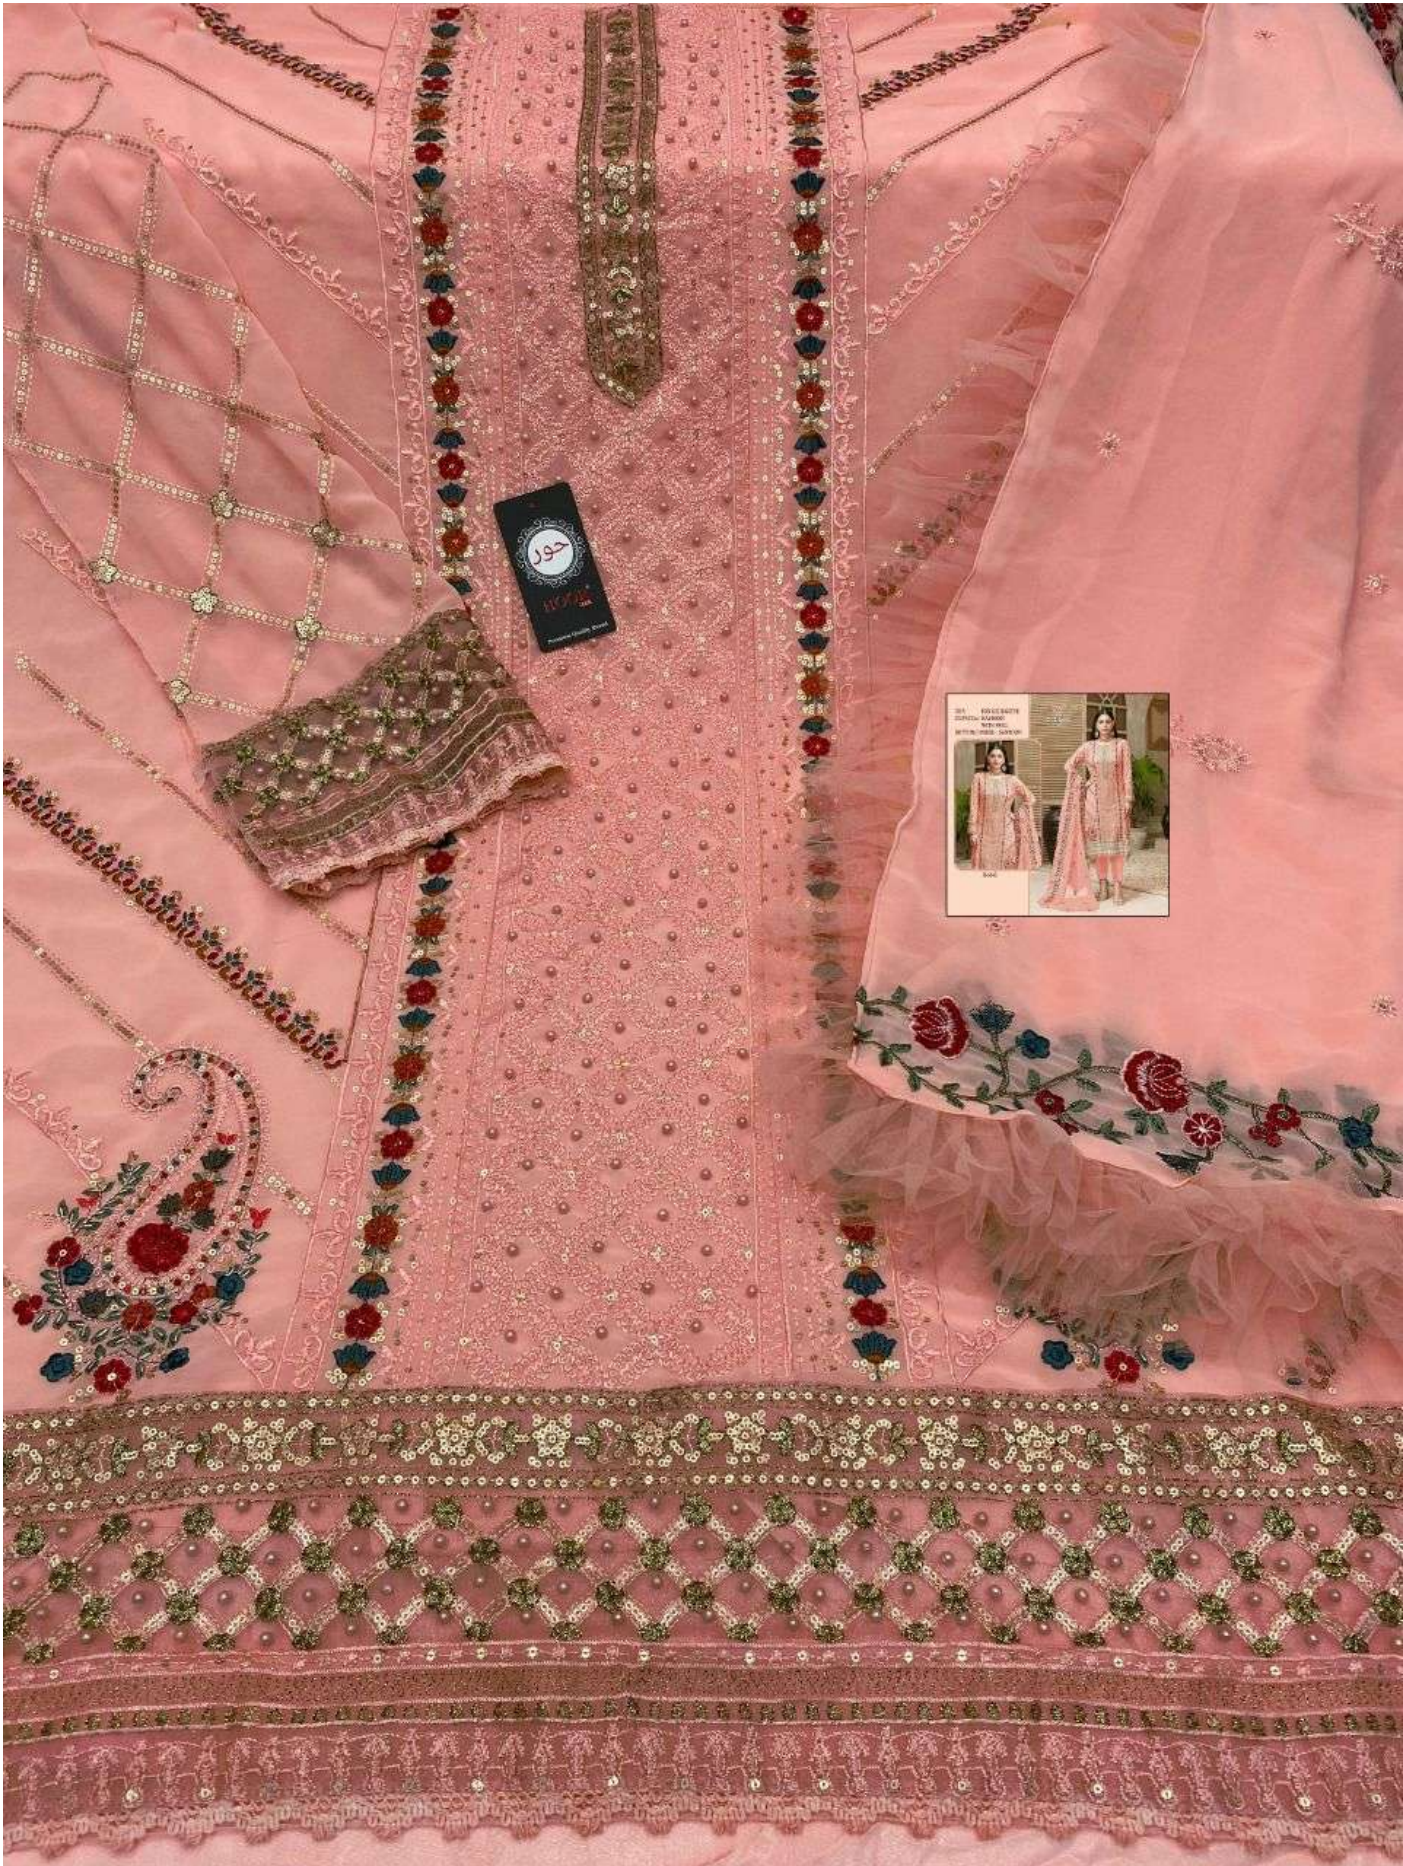

TOP:- FOX GEORGETTE  
DUPATTA:- NAZMEEN  
WITH FRILL  
BOTTOM / INNER:- SANTOON

<sup>®</sup>  
HOOR TEX

*H-33-F*

TOP:- FOX GEORGETTE  
DUPATTA:- NAZMEEN  
WITH FRILL  
BOTTOM / INNER:- SANTOON

 <sup>®</sup>  
HOOR TEX

*H-33-F*

حور  
HUR  
www.hur.com

TOP:- FOX GEORGETTE  
DUPATTA:- NAZMEEN  
WITH FRILL  
BOTTOM / INNER:- SANTOON

HOOR TEX

H-33-G

TOP:- FOX GEORGETTE  
DUPATTA:- NAZMEEN  
WITH FRILL  
BOTTOM / INNER:- SANTOON

  
HOOR TEX

H-33-E

TOP:- FOX GEORGETTE  
DUPATTA:- NAZMEEN  
WITH FRILL  
BOTTOM / INNER:- SANTOON

<sup>®</sup>  
HOOR TEX

H-33-H