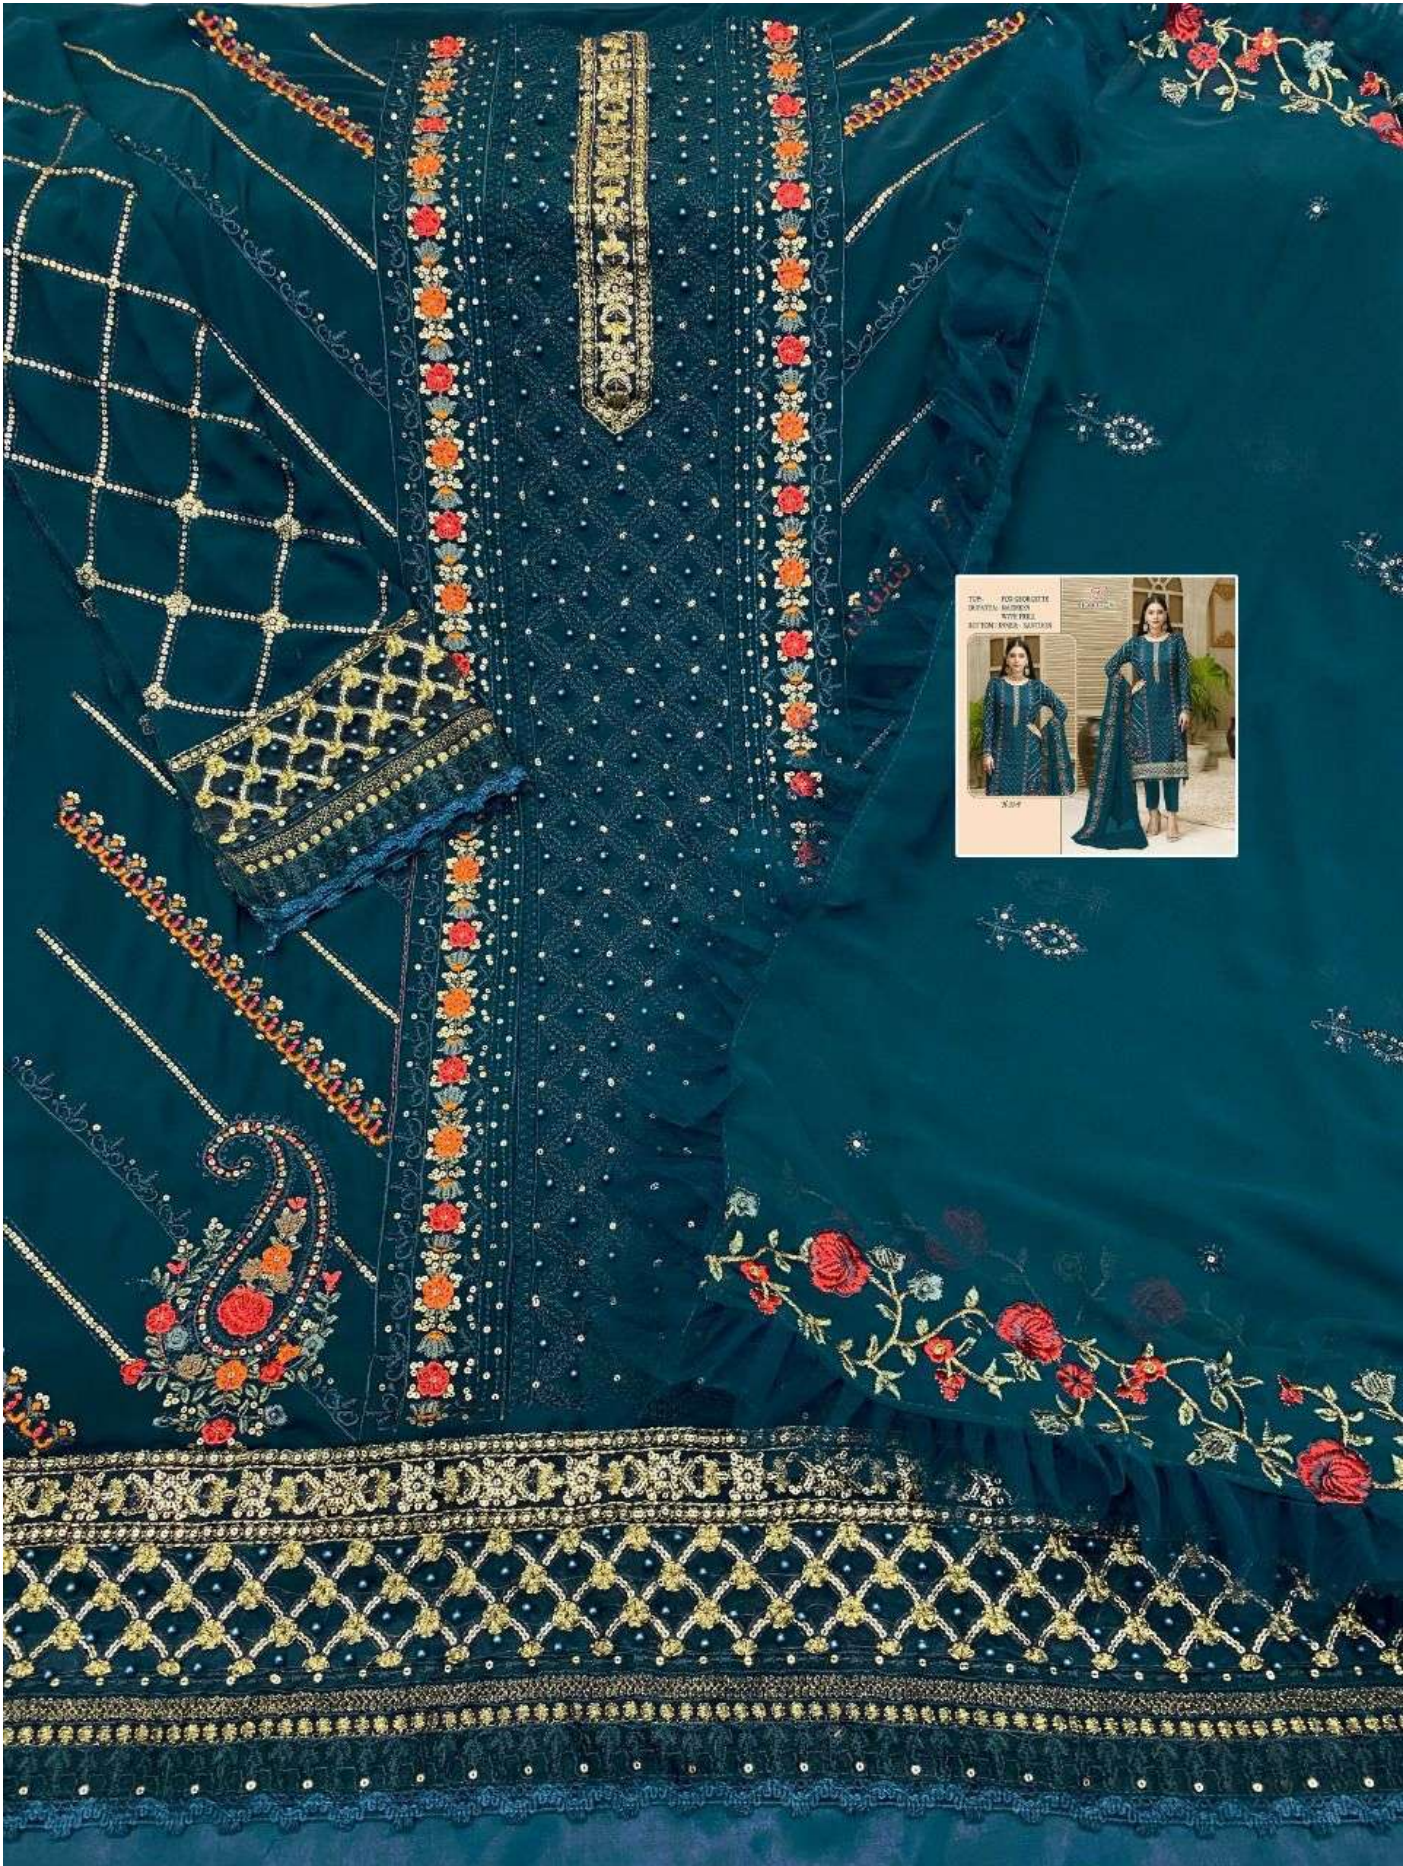

TOP:- FOX GEORGETTE
DUPATTA:- NAZMEEN
WITH FRILL
BOTTOM / INNER:- SANTOON

 [®]
HOOR TEX

H-33-F

TOP:- FOX GEORGETTE
DUPATTA:- NAZMEEN
WITH FRILL
BOTTOM / INNER:- SANTOON

 [®]
HOOR TEX

H-33-F

TOP:- FOX GEORGETTE
DUPATTA:- NAZMEEN
WITH FRILL
BOTTOM / INNER:- SANTOON

HOOR TEX

H-33-G

TOP:- FOX GEORGETTE
DUPATTA:- NAZMEEN
WITH FRILL
BOTTOM / INNER:- SANTOON

 [®]
HOOR TEX

H-33-E

TOP:- FOX GEORGETTE
DUPATTA:- NAZMEEN
WITH FRILL
BOTTOM / INNER:- SANTOON

[®]
HOOR TEX

H-33-H