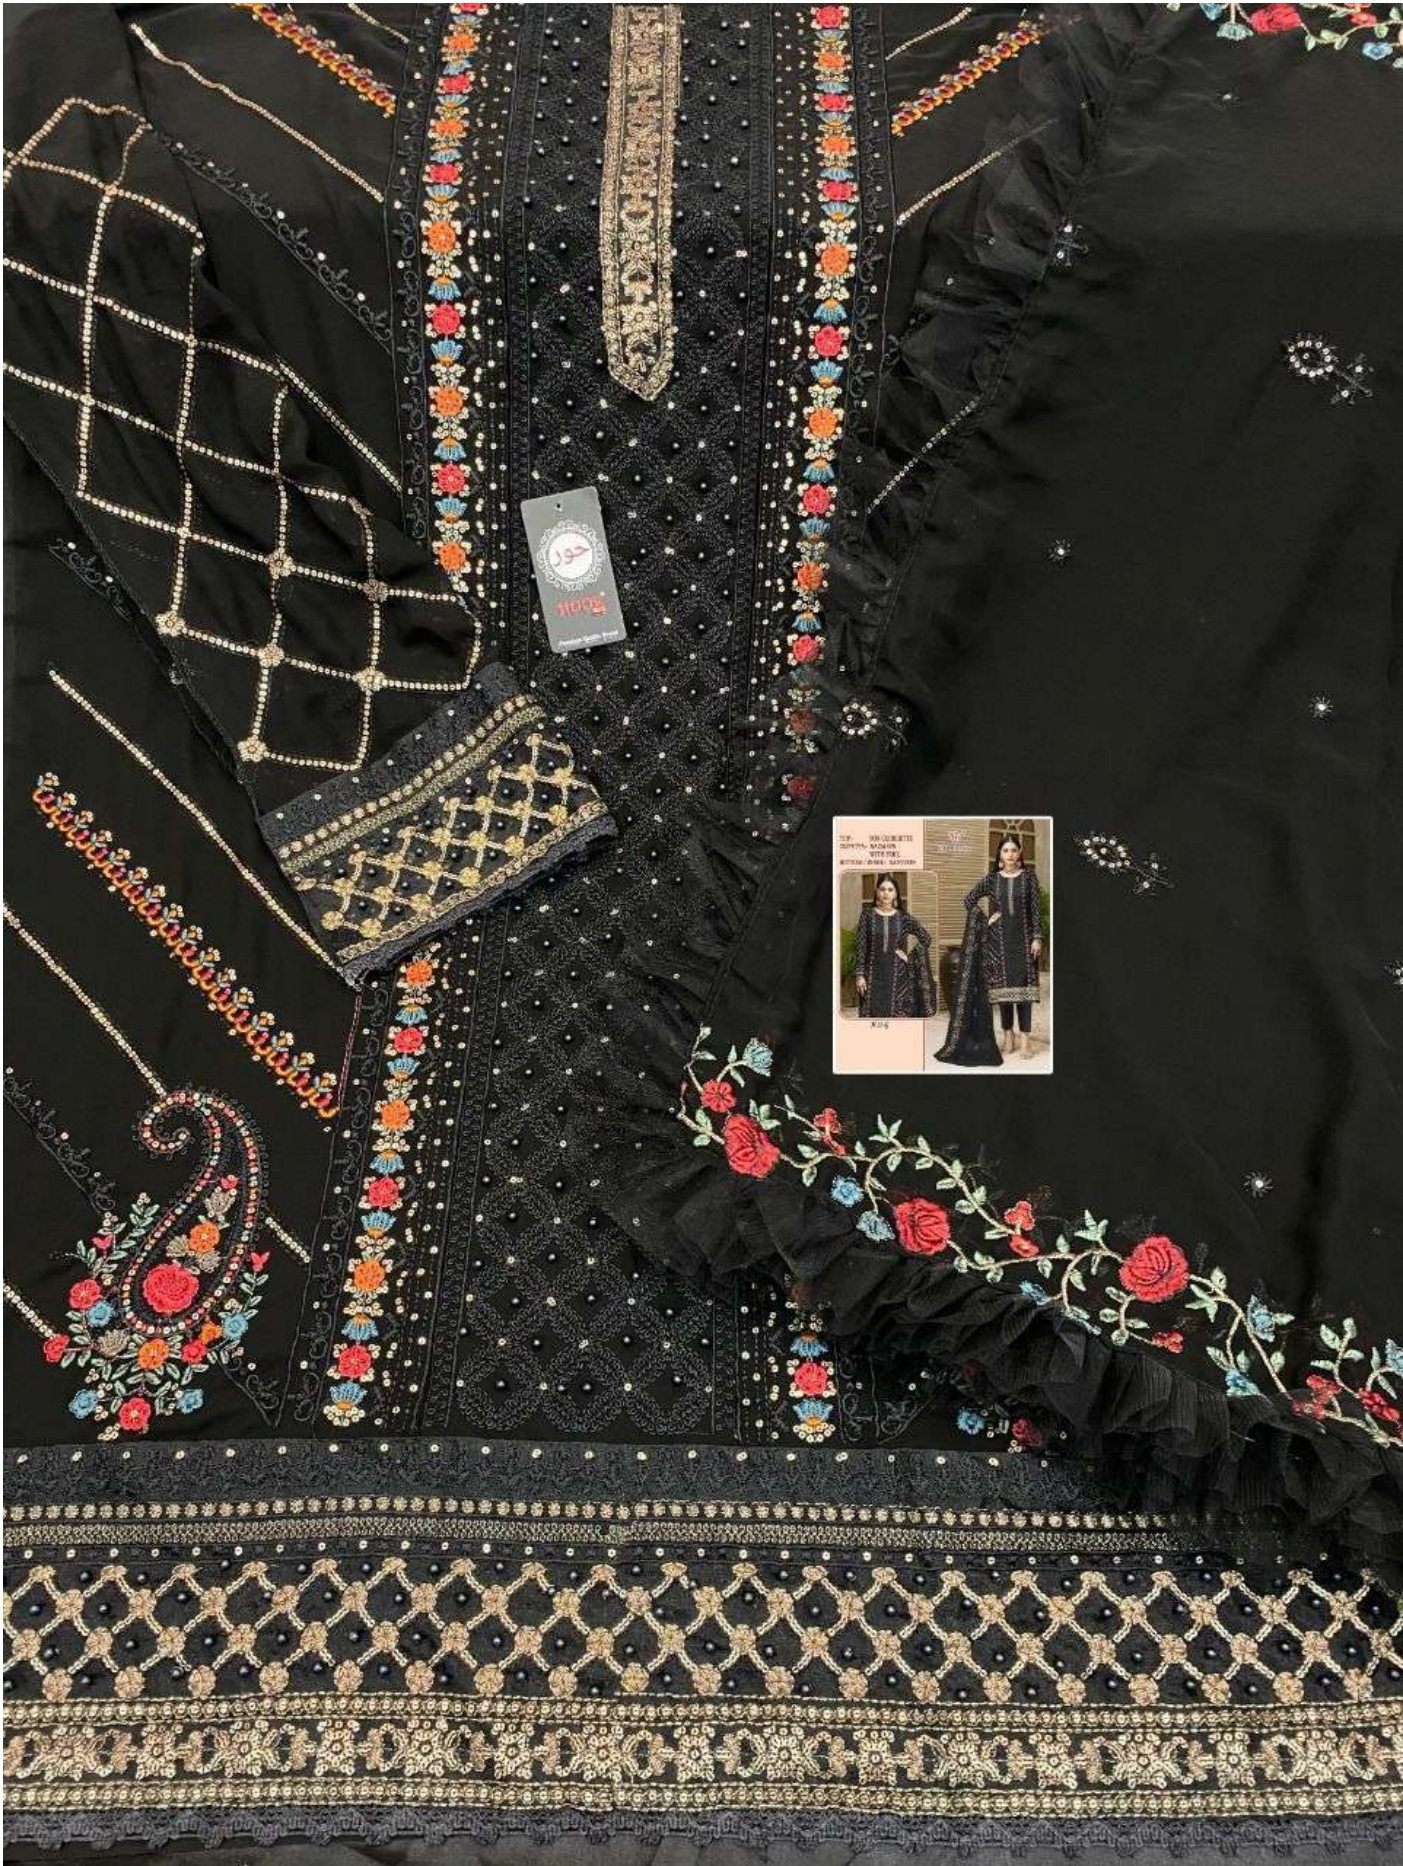

TOP:- FOX GEORGETTE  
DUPATTA:- NAZMEEN  
WITH FRILL  
BOTTOM / INNER:- SANTOON

<sup>®</sup>  
HOOR TEX

*H-33-F*

TOP:- FOX GEORGETTE  
DUPATTA:- NAZMEEN  
WITH FRILL  
BOTTOM / INNER:- SANTOON

 <sup>®</sup>  
HOOR TEX

*H-33-F*

حور  
HUR  
www.hur.com

TOP:- FOX GEORGETTE  
DUPATTA:- NAZMEEN  
WITH FRILL  
BOTTOM / INNER:- SANTOON

HOOR TEX

H-33-G

TOP:- FOX GEORGETTE  
DUPATTA:- NAZMEEN  
WITH FRILL  
BOTTOM / INNER:- SANTOON

  
HOOR TEX

H-33-E

TOP:- FOX GEORGETTE  
DUPATTA:- NAZMEEN  
WITH FRILL  
BOTTOM / INNER:- SANTOON

<sup>®</sup>  
HOOR TEX

H-33-H