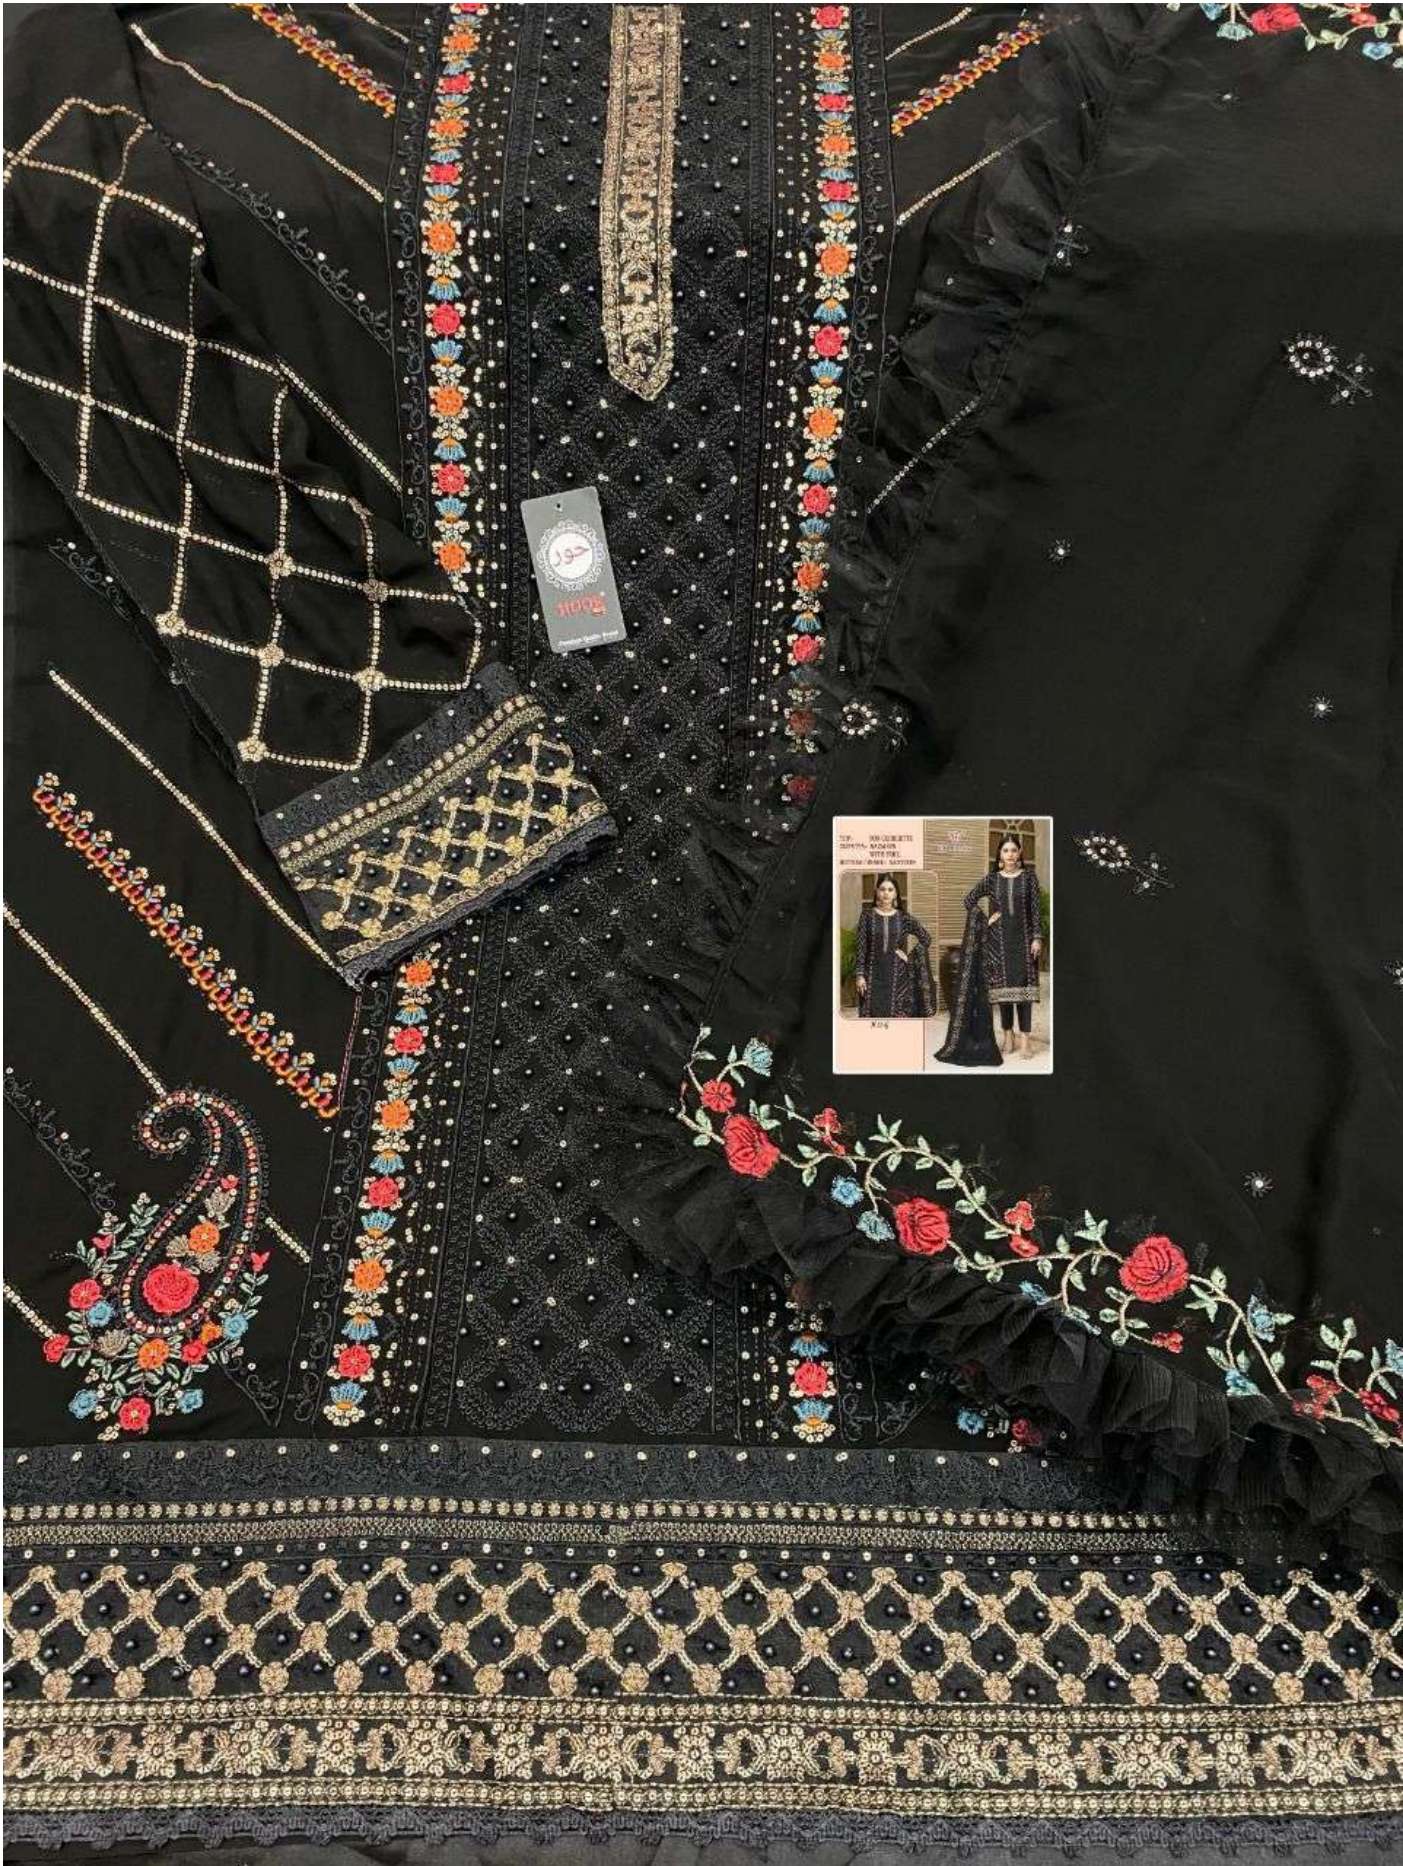

TOP:- FOX GEORGETTE
DUPATTA:- NAZMEEN
WITH FRILL
BOTTOM / INNER:- SANTOON

 [®]
HOOR TEX

H-33-F

TOP:- FOX GEORGETTE
DUPATTA:- NAZMEEN
WITH FRILL
BOTTOM / INNER:- SANTOON

 [®]
HOOR TEX

H-33-F

TOP:- FOX GEORGETTE
DUPATTA:- NAZMEEN
WITH FRILL
BOTTOM / INNER:- SANTOON

HOOR TEX

H-33-G

TOP:- FOX GEORGETTE
DUPATTA:- NAZMEEN
WITH FRILL
BOTTOM / INNER:- SANTOON

®
HOOR TEX

H-33-E

TOP:- FOX GEORGETTE
DUPATTA:- NAZMEEN
WITH FRILL
BOTTOM / INNER:- SANTOON

[®]
HOOR TEX

H-33-H