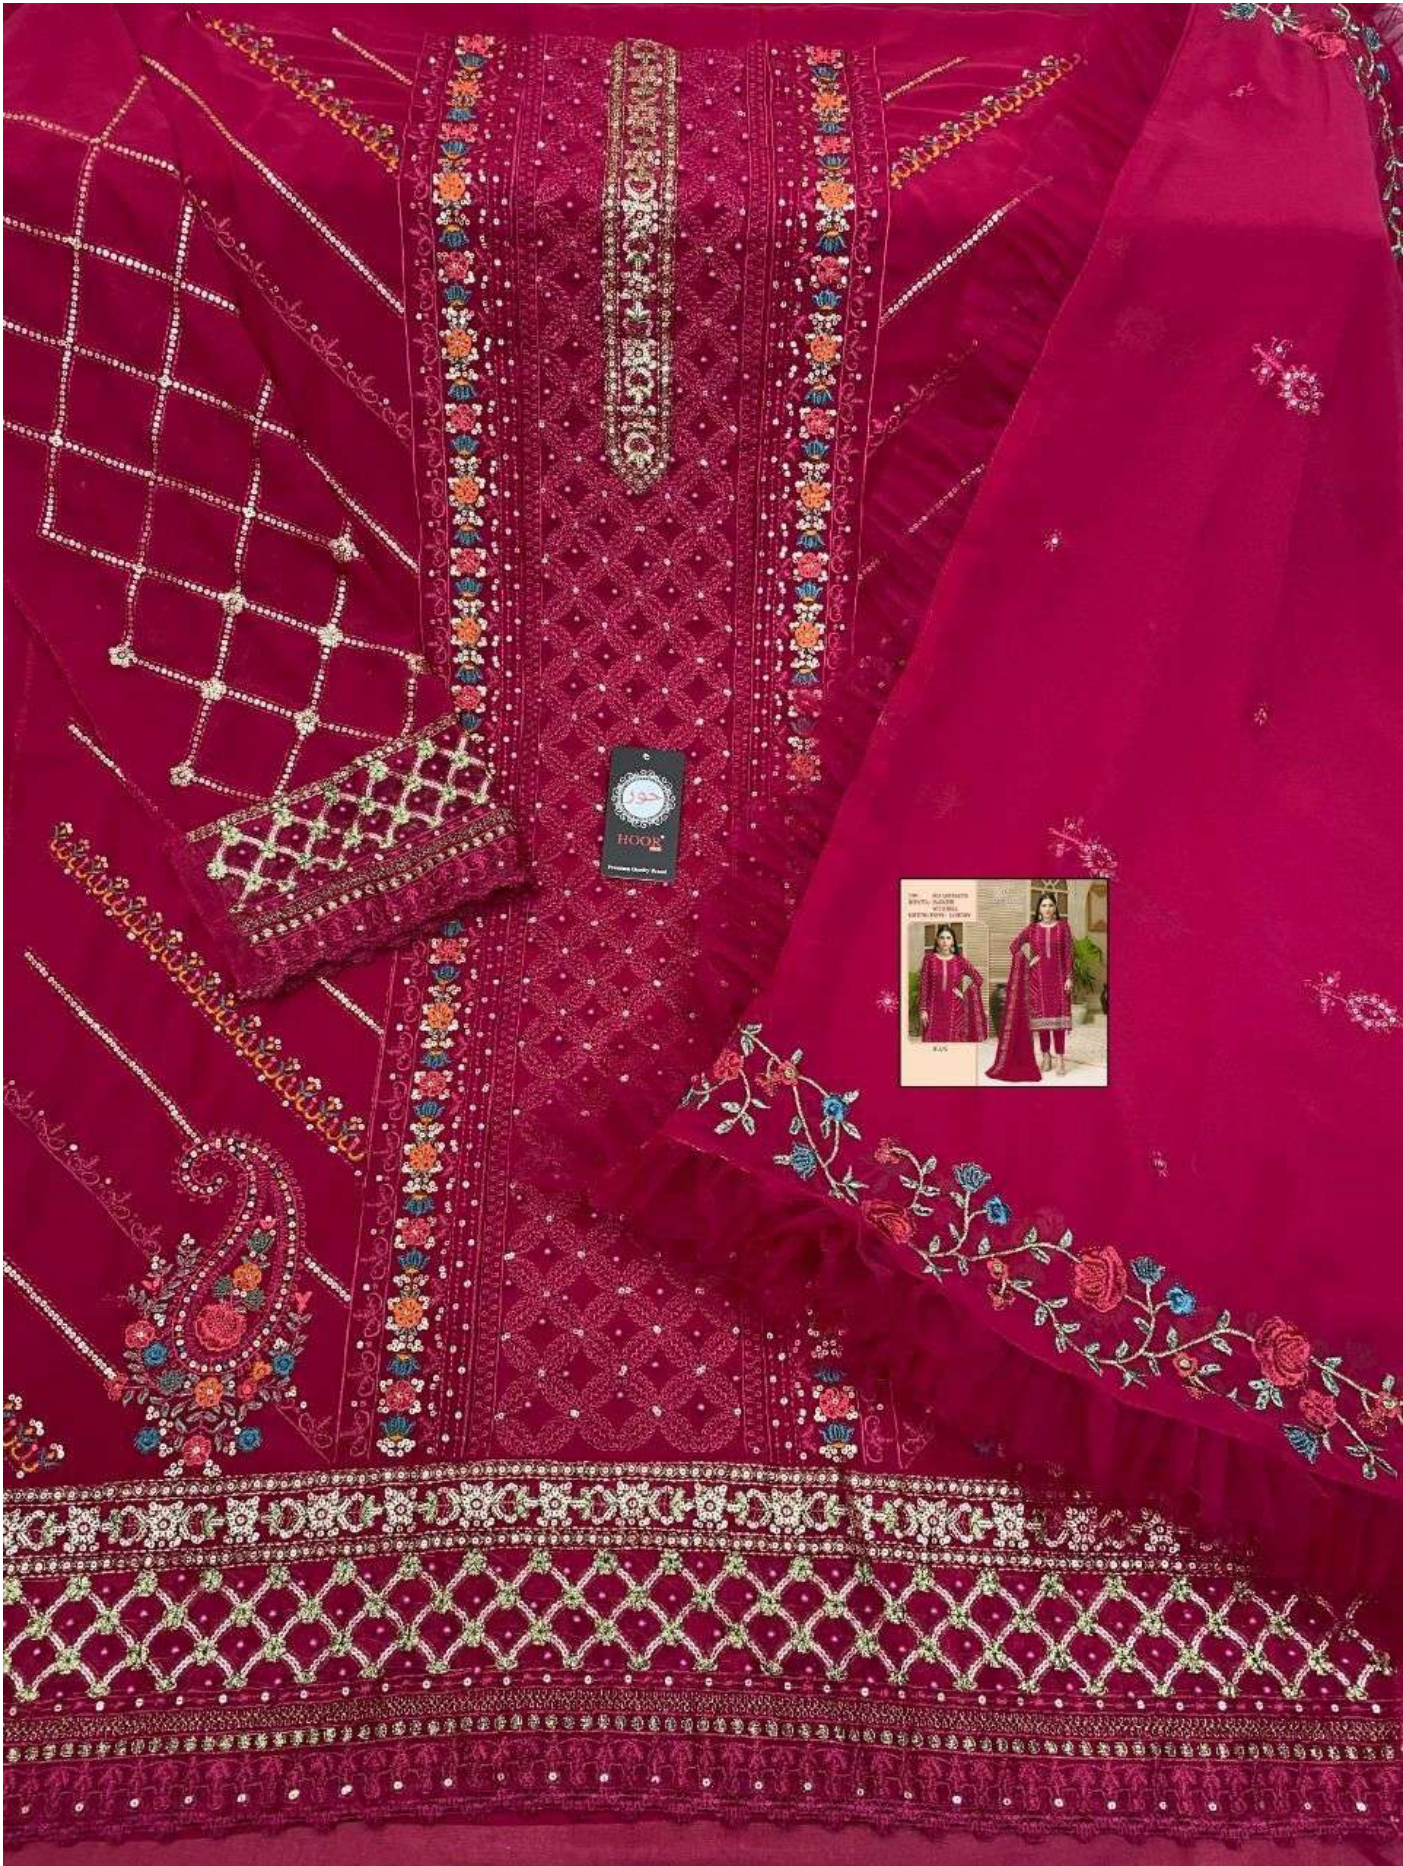

TOP:- FOX GEORGETTE
DUPATTA:- NAZMEEN
WITH FRILL
BOTTOM / INNER:- SANTOON

 [®]
HOOR TEX

H-33-F

TOP:- FOX GEORGETTE
DUPATTA:- NAZMEEN
WITH FRILL
BOTTOM / INNER:- SANTOON

 [®]
HOOR TEX

H-33-F

TOP:- FOX GEORGETTE
DUPATTA:- NAZMEEN
WITH FRILL
BOTTOM / INNER:- SANTOON

HOOR TEX

H-33-G

TOP:- FOX GEORGETTE
DUPATTA:- NAZMEEN
WITH FRILL
BOTTOM / INNER:- SANTOON

 [®]
HOOR TEX

H-33-E

TOP:- FOX GEORGETTE
DUPATTA:- NAZMEEN
WITH FRILL
BOTTOM / INNER:- SANTOON

[®]
HOOR TEX

H-33-H