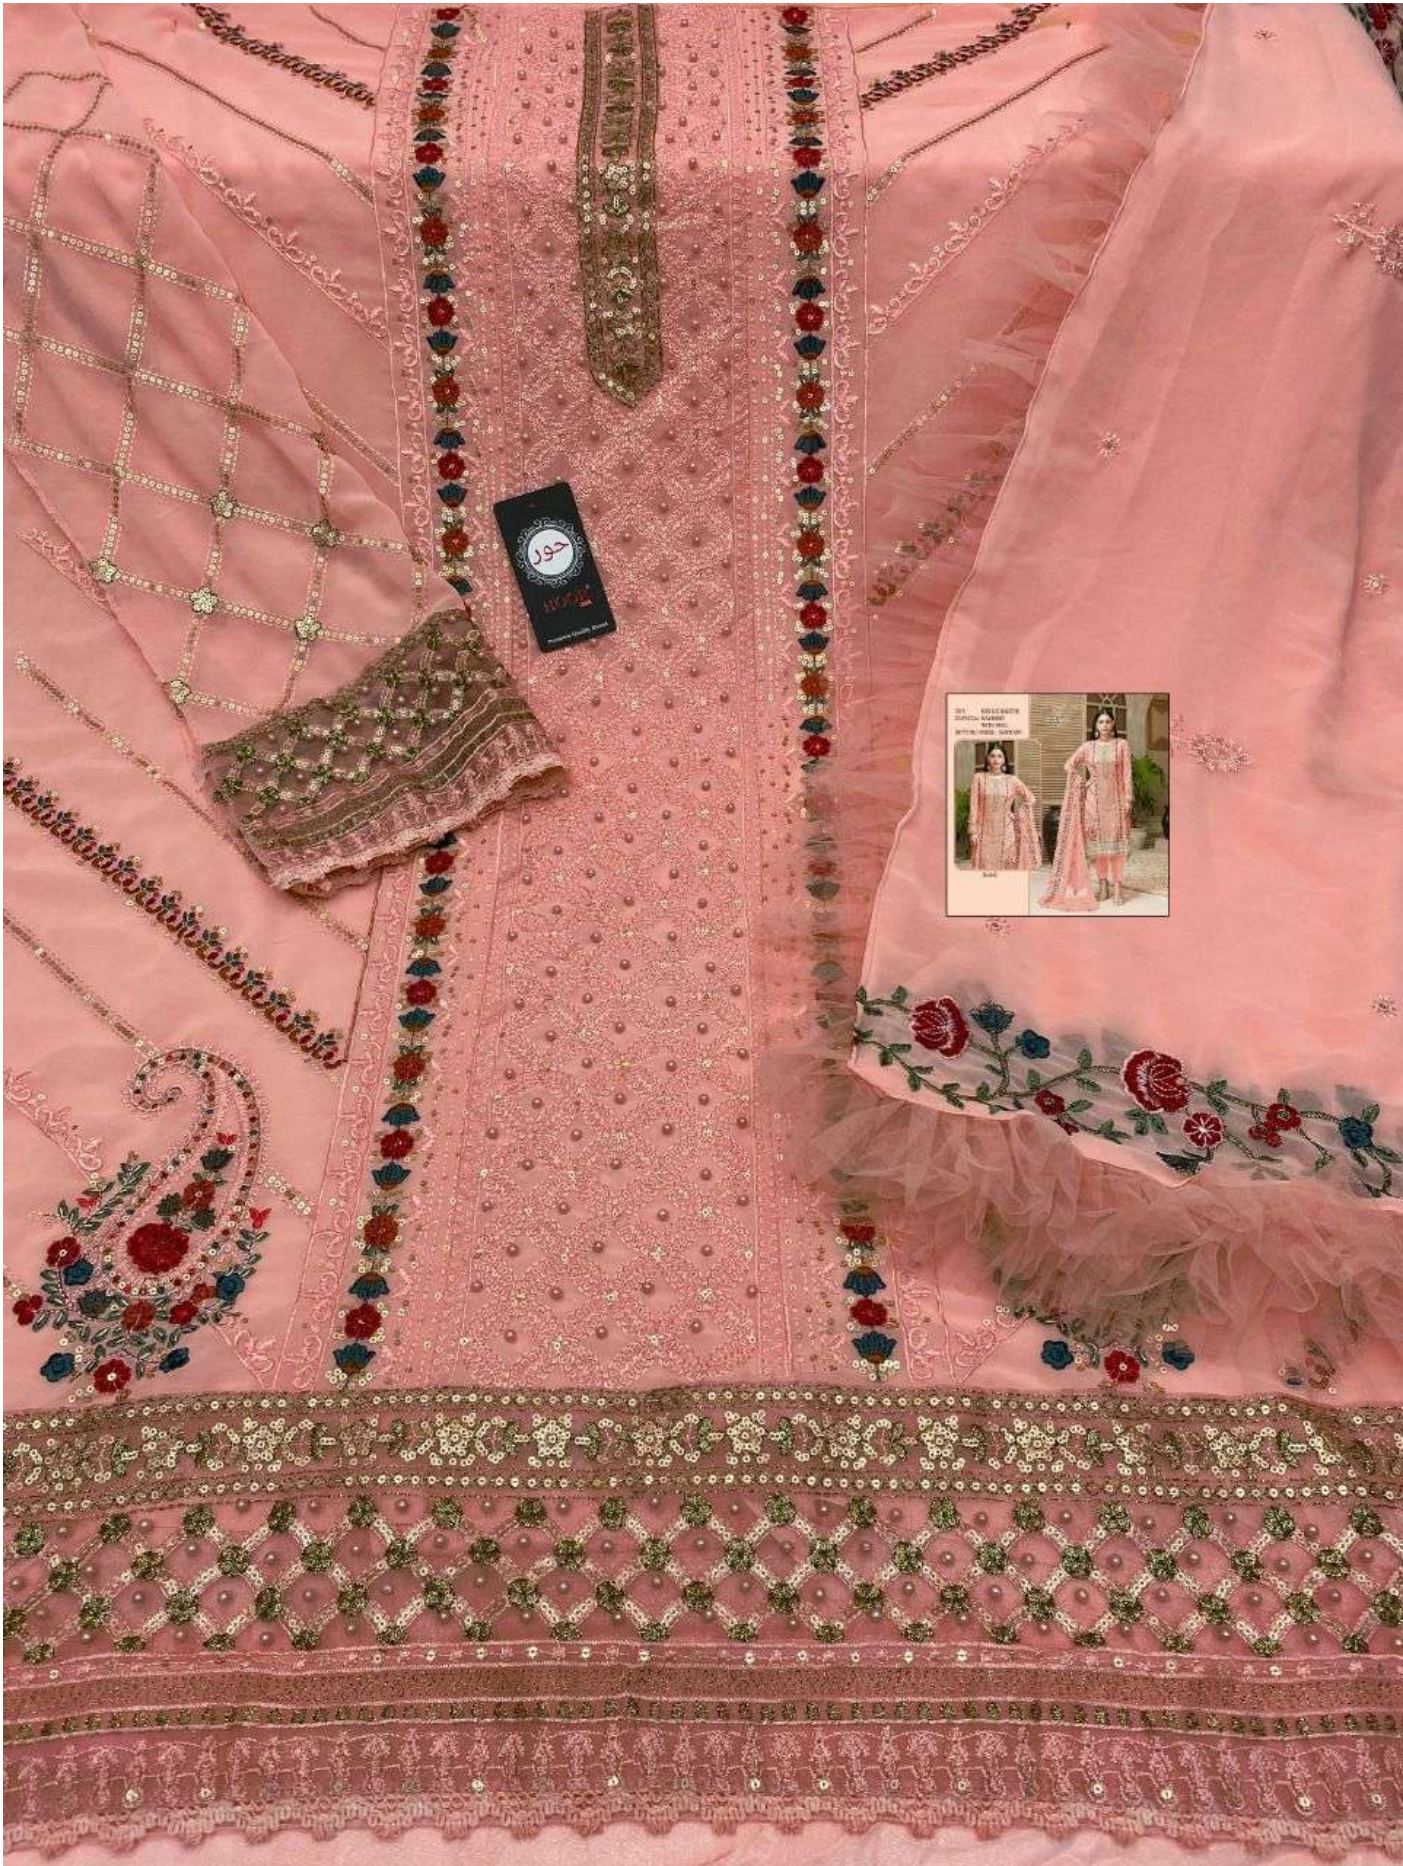

TOP:- FOX GEORGETTE
DUPATTA:- NAZMEEN
WITH FRILL
BOTTOM / INNER:- SANTOON

 [®]
HOOR TEX

H-33-F

TOP:- FOX GEORGETTE
DUPATTA:- NAZMEEN
WITH FRILL
BOTTOM / INNER:- SANTOON

 [®]
HOOR TEX

H-33-F

TOP:- FOX GEORGETTE
DUPATTA:- NAZMEEN
WITH FRILL
BOTTOM / INNER:- SANTOON

HOOR TEX

H-33-G

TOP:- FOX GEORGETTE
DUPATTA:- NAZMEEN
WITH FRILL
BOTTOM / INNER:- SANTOON

®
HOOR TEX

H-33-E

TOP:- FOX GEORGETTE
DUPATTA:- NAZMEEN
WITH FRILL
BOTTOM / INNER:- SANTOON

[®]
HOOR TEX

H-33-H