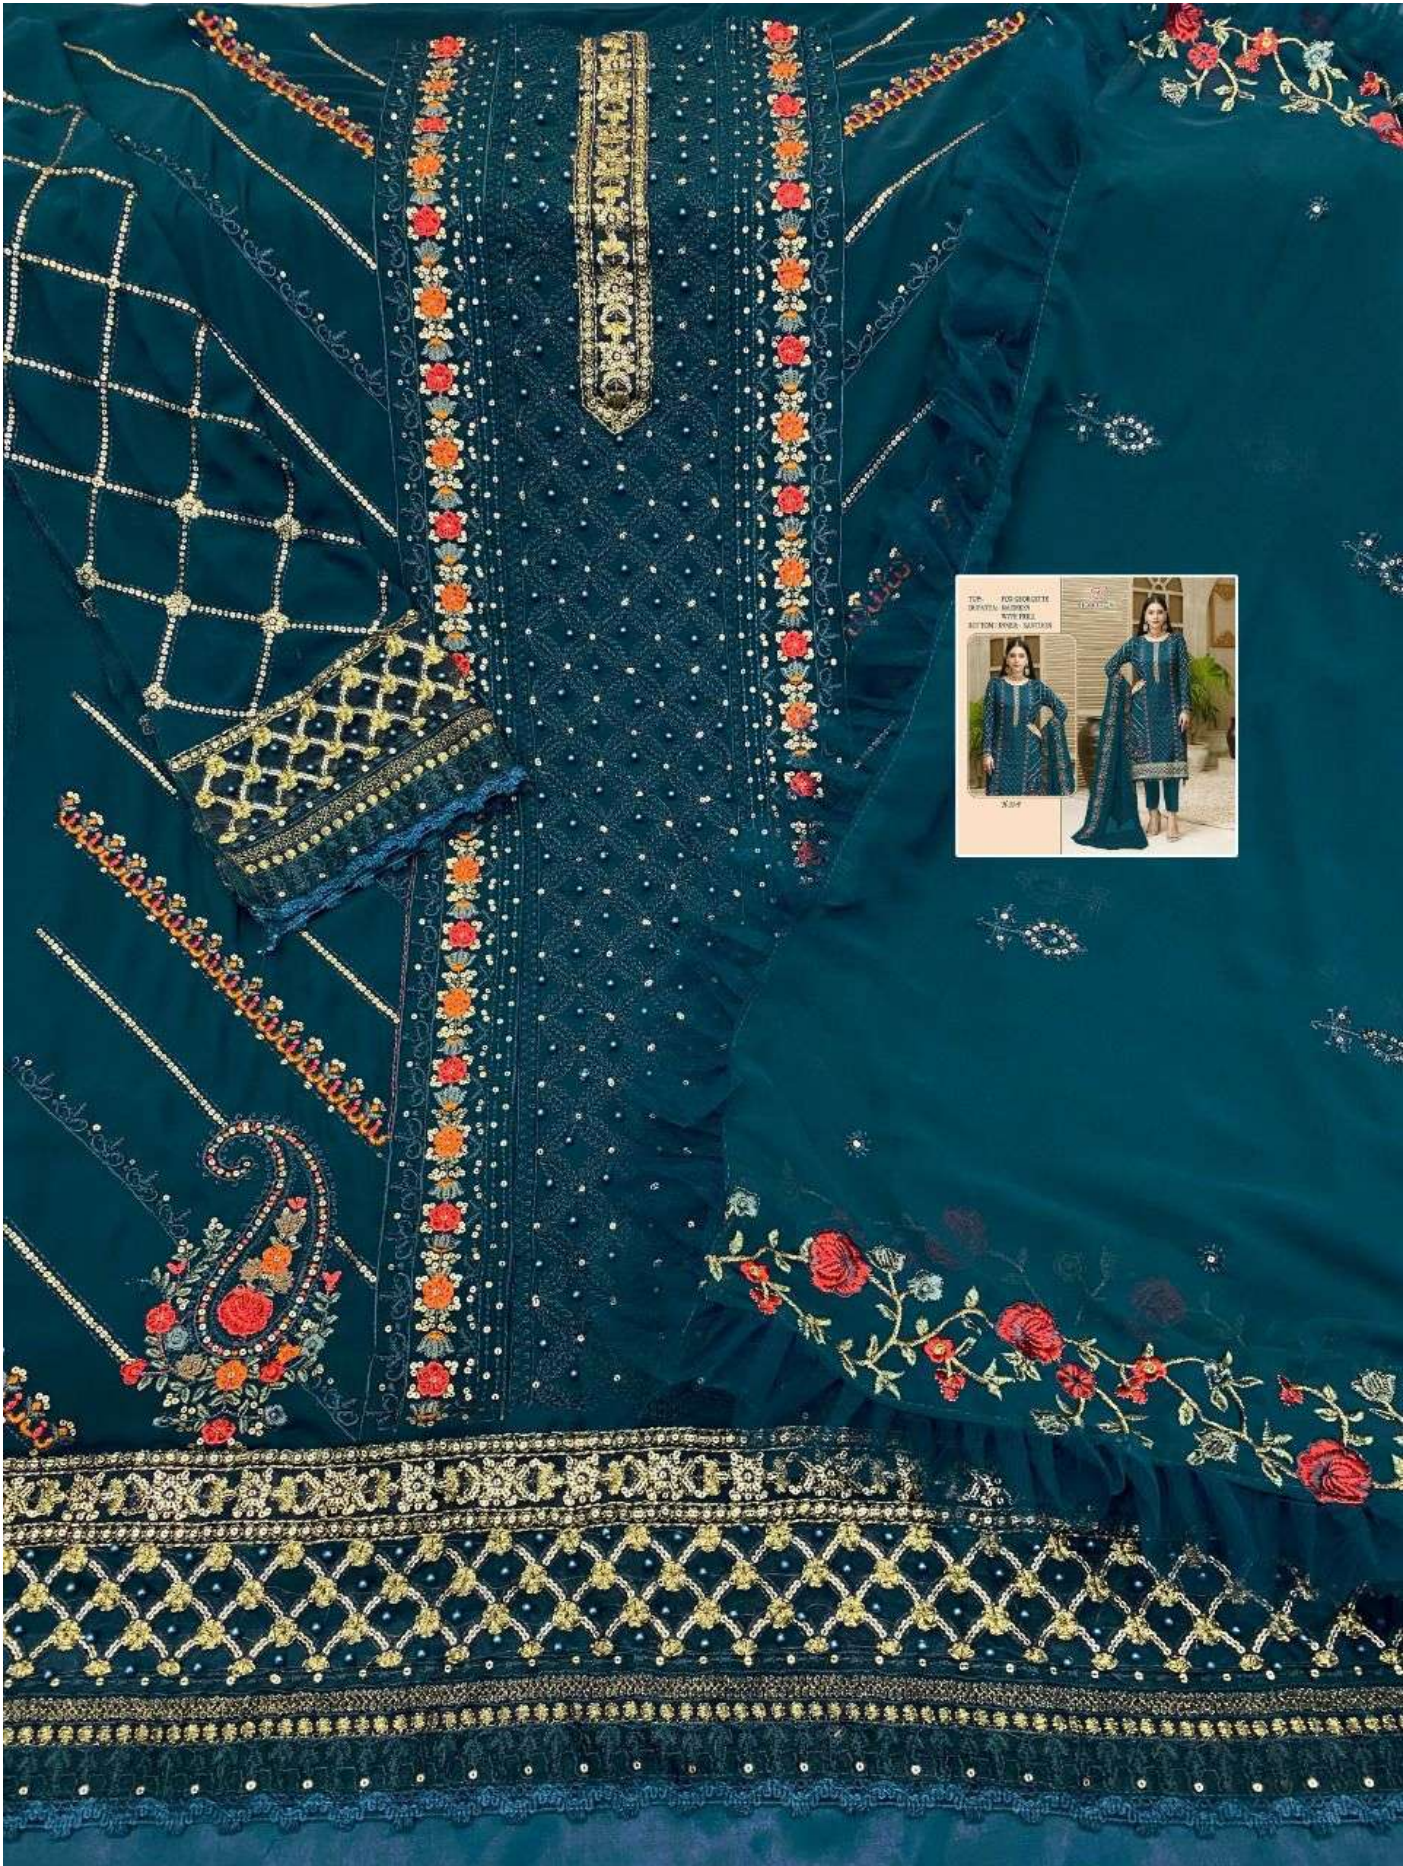

TOP:- FOX GEORGETTE
DUPATTA:- NAZMEEN
WITH FRILL
BOTTOM / INNER:- SANTOON

 [®]
HOOR TEX

H-33-F

TOP:- FOX GEORGETTE
DUPATTA:- NAZMEEN
WITH FRILL
BOTTOM / INNER:- SANTOON

[®]
HOOR TEX

H-33-F

TOP:- FOX GEORGETTE
DUPATTA:- NAZMEEN
WITH FRILL
BOTTOM / INNER:- SANTOON

HOOR TEX

H-33-G

TOP:- FOX GEORGETTE
DUPATTA:- NAZMEEN
WITH FRILL
BOTTOM / INNER:- SANTOON

 [®]
HOOR TEX

H-33-E

TOP:- FOX GEORGETTE
DUPATTA:- NAZMEEN
WITH FRILL
BOTTOM / INNER:- SANTOON

[®]
HOOR TEX

H-33-H