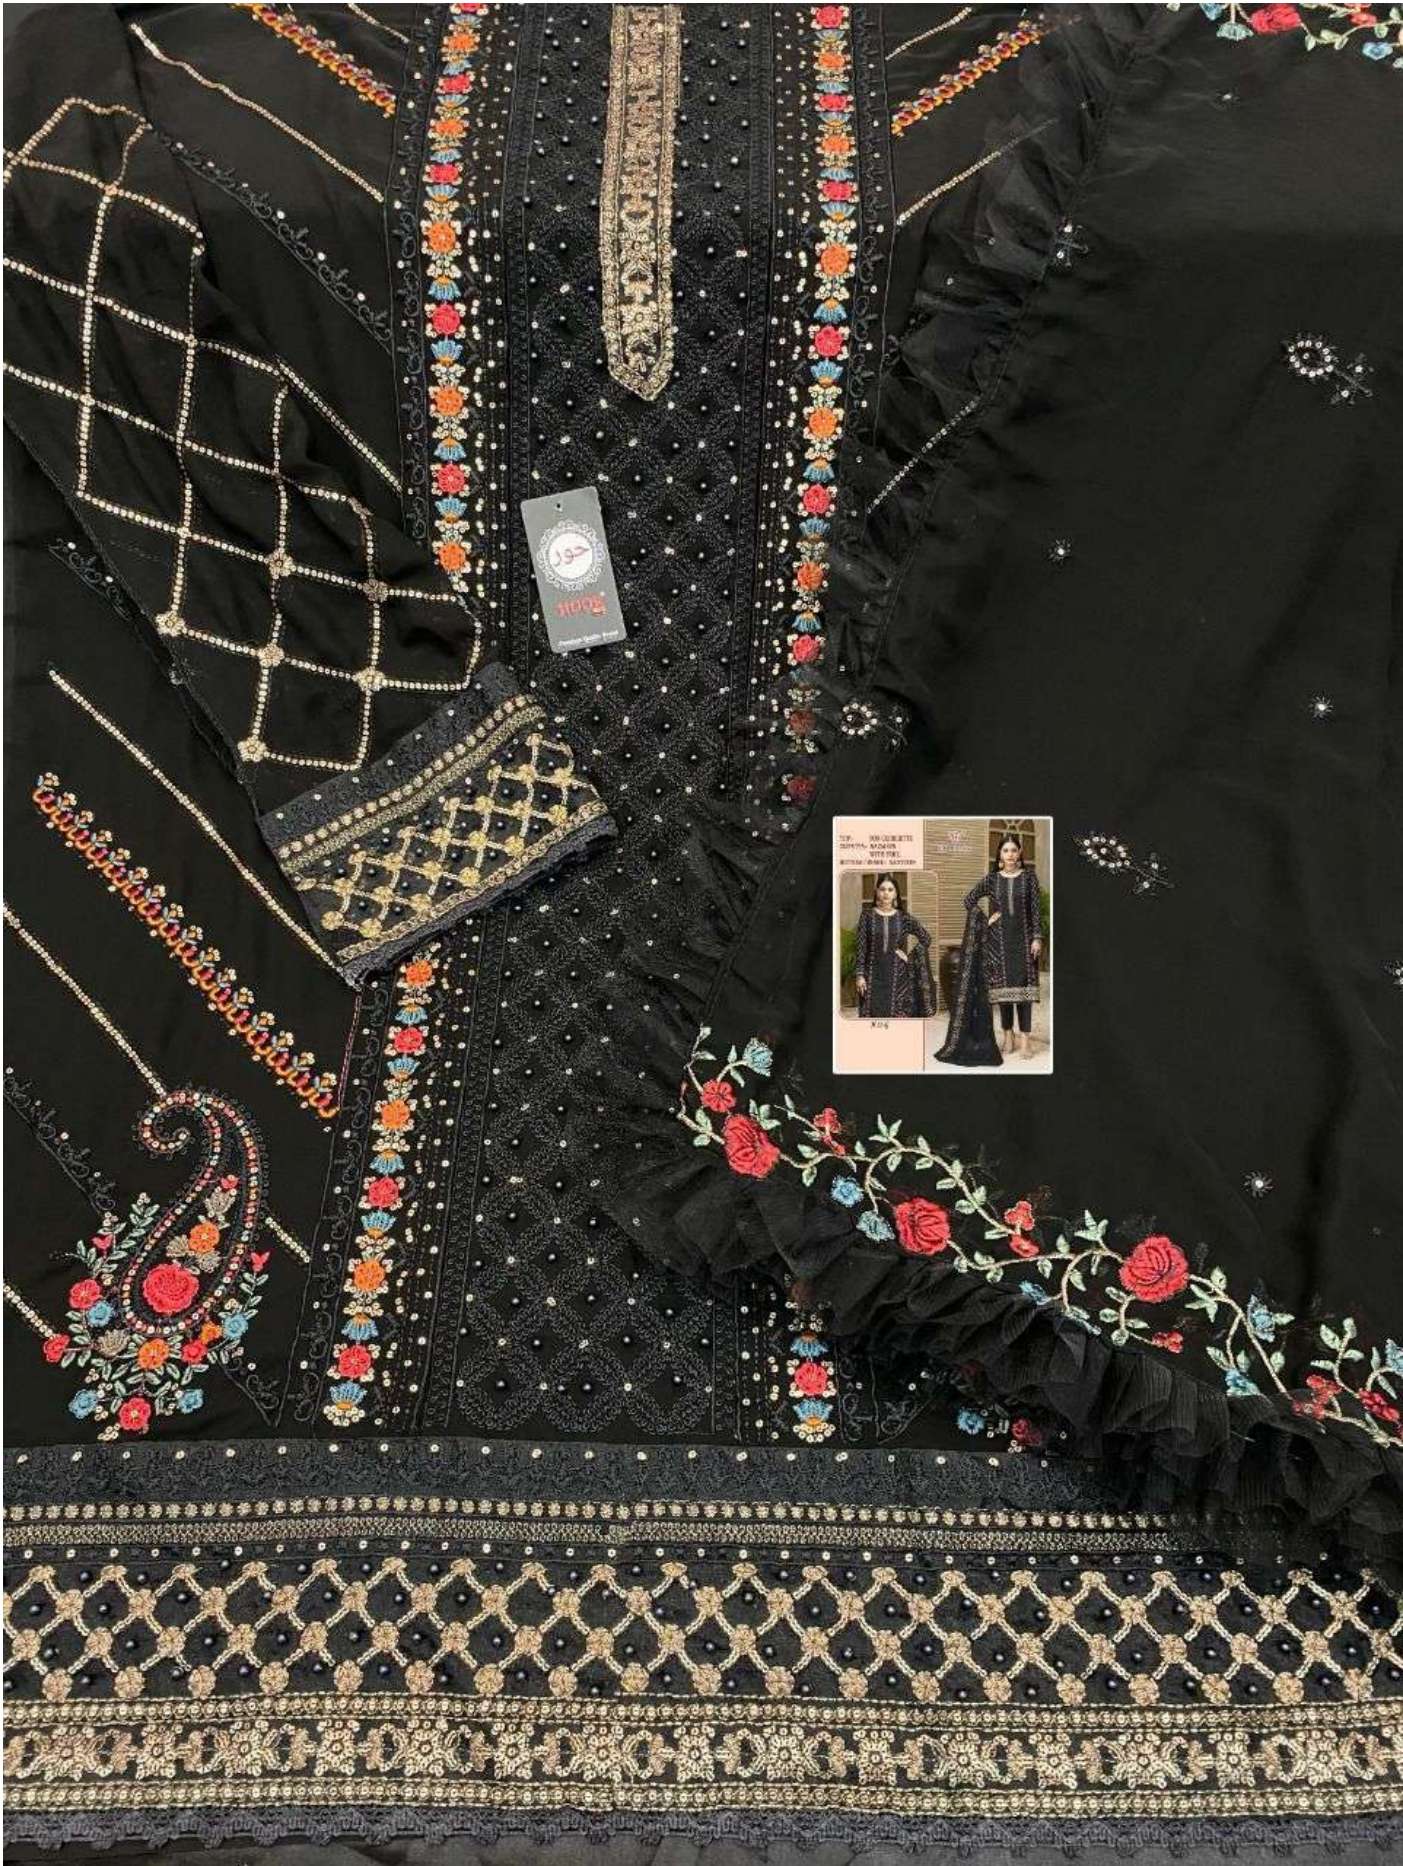

TOP:- FOX GEORGETTE
DUPATTA:- NAZMEEN
WITH FRILL
BOTTOM / INNER:- SANTOON

 [®]
HOOR TEX

H-33-F

TOP:- FOX GEORGETTE
DUPATTA:- NAZMEEN
WITH FRILL
BOTTOM / INNER:- SANTOON

 [®]
HOOR TEX

H-33-F

TOP:- FOX GEORGETTE
DUPATTA:- NAZMEEN
WITH FRILL
BOTTOM / INNER:- SANTOON

HOOR TEX

H-33-G

TOP:- FOX GEORGETTE
DUPATTA:- NAZMEEN
WITH FRILL
BOTTOM / INNER:- SANTOON

 [®]
HOOR TEX

H-33-E

TOP:- FOX GEORGETTE
DUPATTA:- NAZMEEN
WITH FRILL
BOTTOM / INNER:- SANTOON

[®]
HOOR TEX

H-33-H