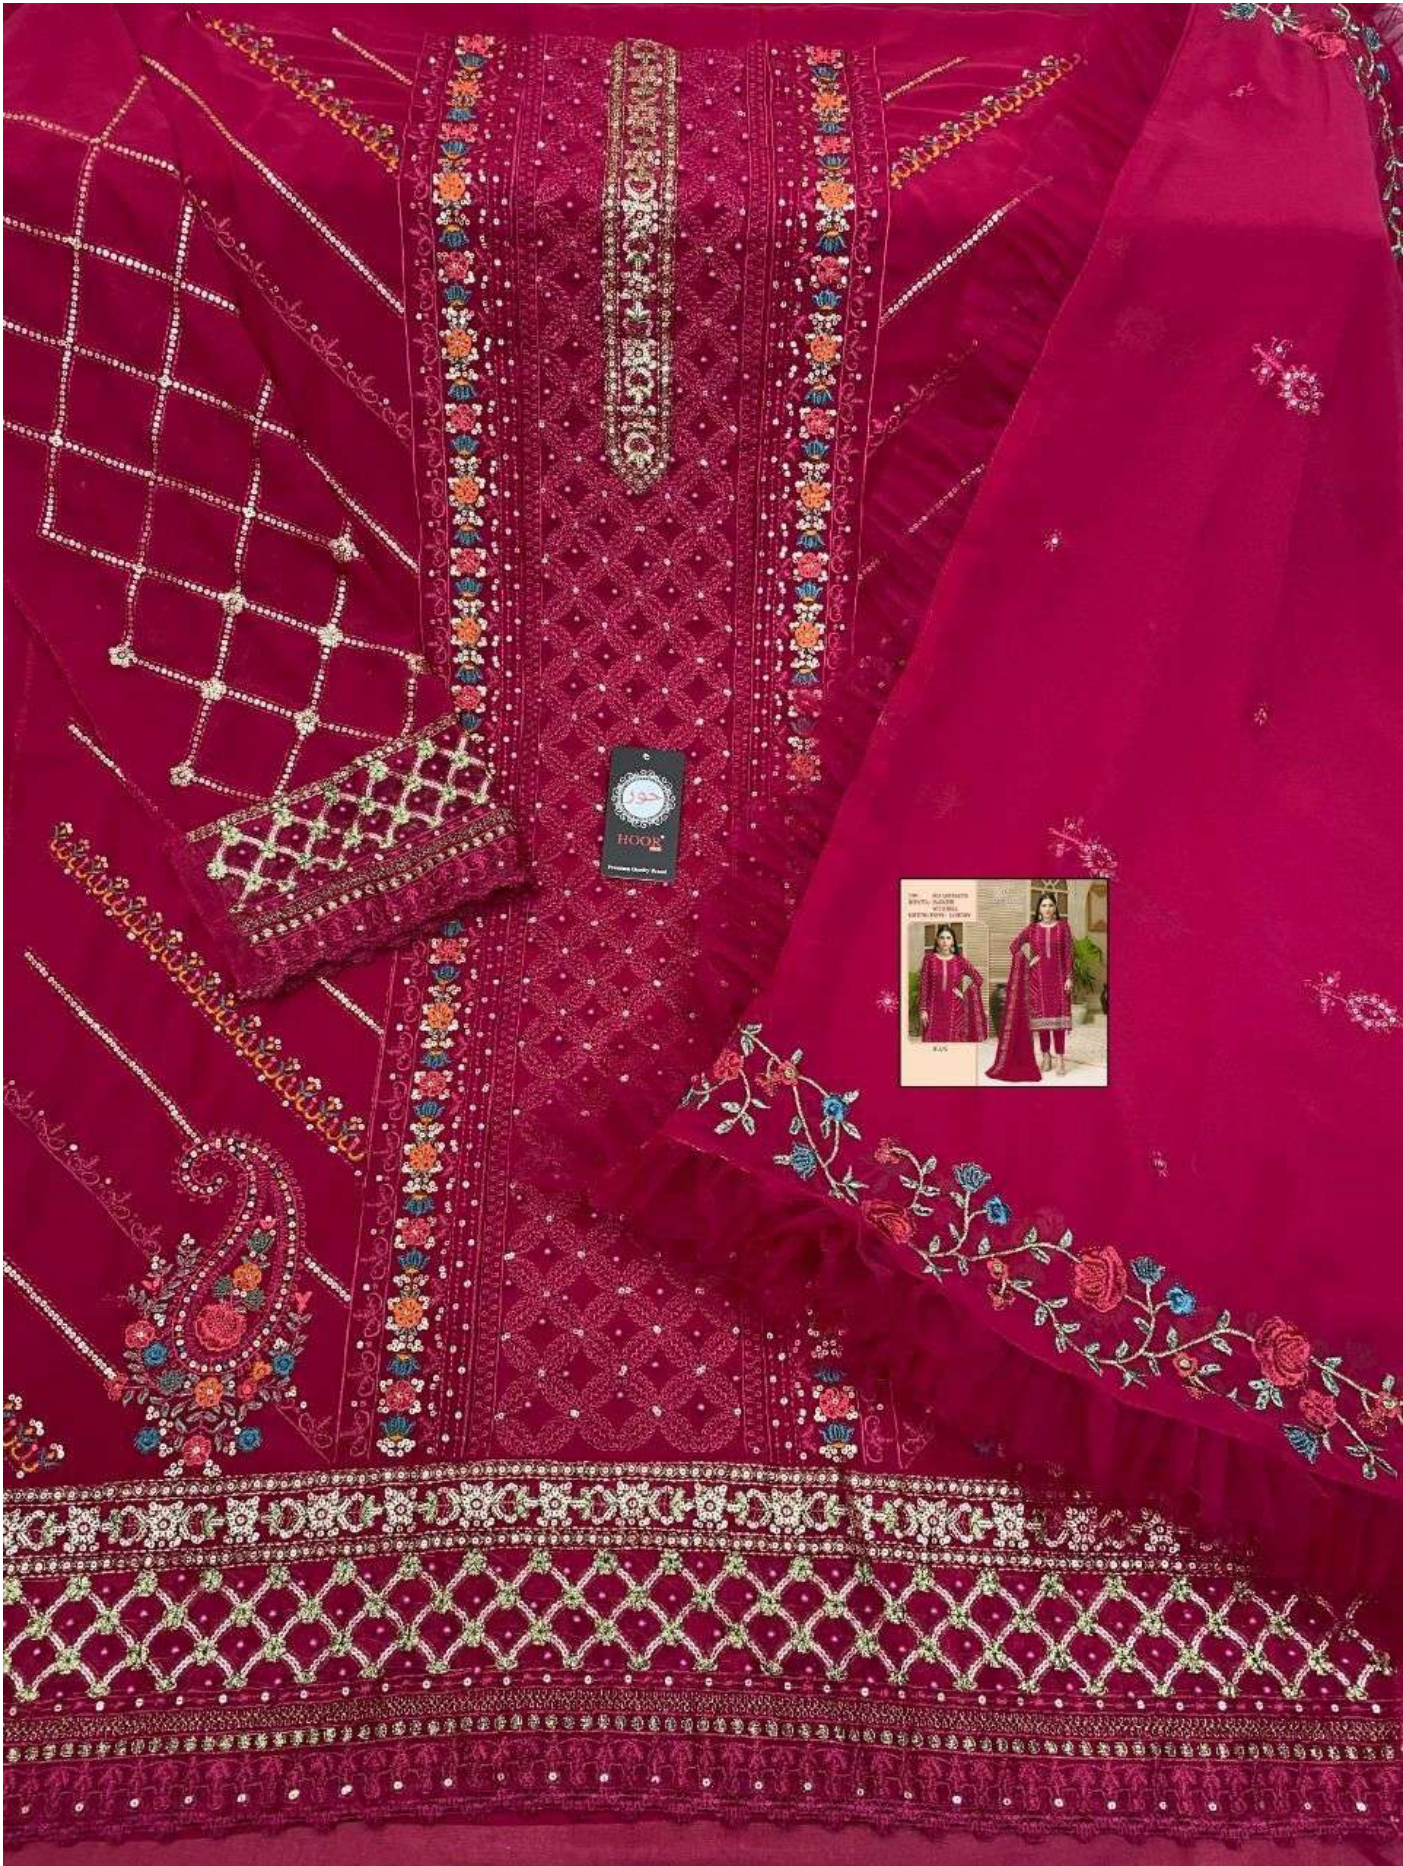

TOP:- FOX GEORGETTE
DUPATTA:- NAZMEEN
WITH FRILL
BOTTOM / INNER:- SANTOON

 [®]
HOOR TEX

H-33-F

TOP:- FOX GEORGETTE
DUPATTA:- NAZMEEN
WITH FRILL
BOTTOM / INNER:- SANTOON

 [®]
HOOR TEX

H-33-F

TOP:- FOX GEORGETTE
DUPATTA:- NAZMEEN
WITH FRILL
BOTTOM / INNER:- SANTOON

HOOR TEX

H-33-G

TOP:- FOX GEORGETTE
DUPATTA:- NAZMEEN
WITH FRILL
BOTTOM / INNER:- SANTOON

®
HOOR TEX

H-33-E

TOP:- FOX GEORGETTE
DUPATTA:- NAZMEEN
WITH FRILL
BOTTOM / INNER:- SANTOON

[®]
HOOR TEX

H-33-H