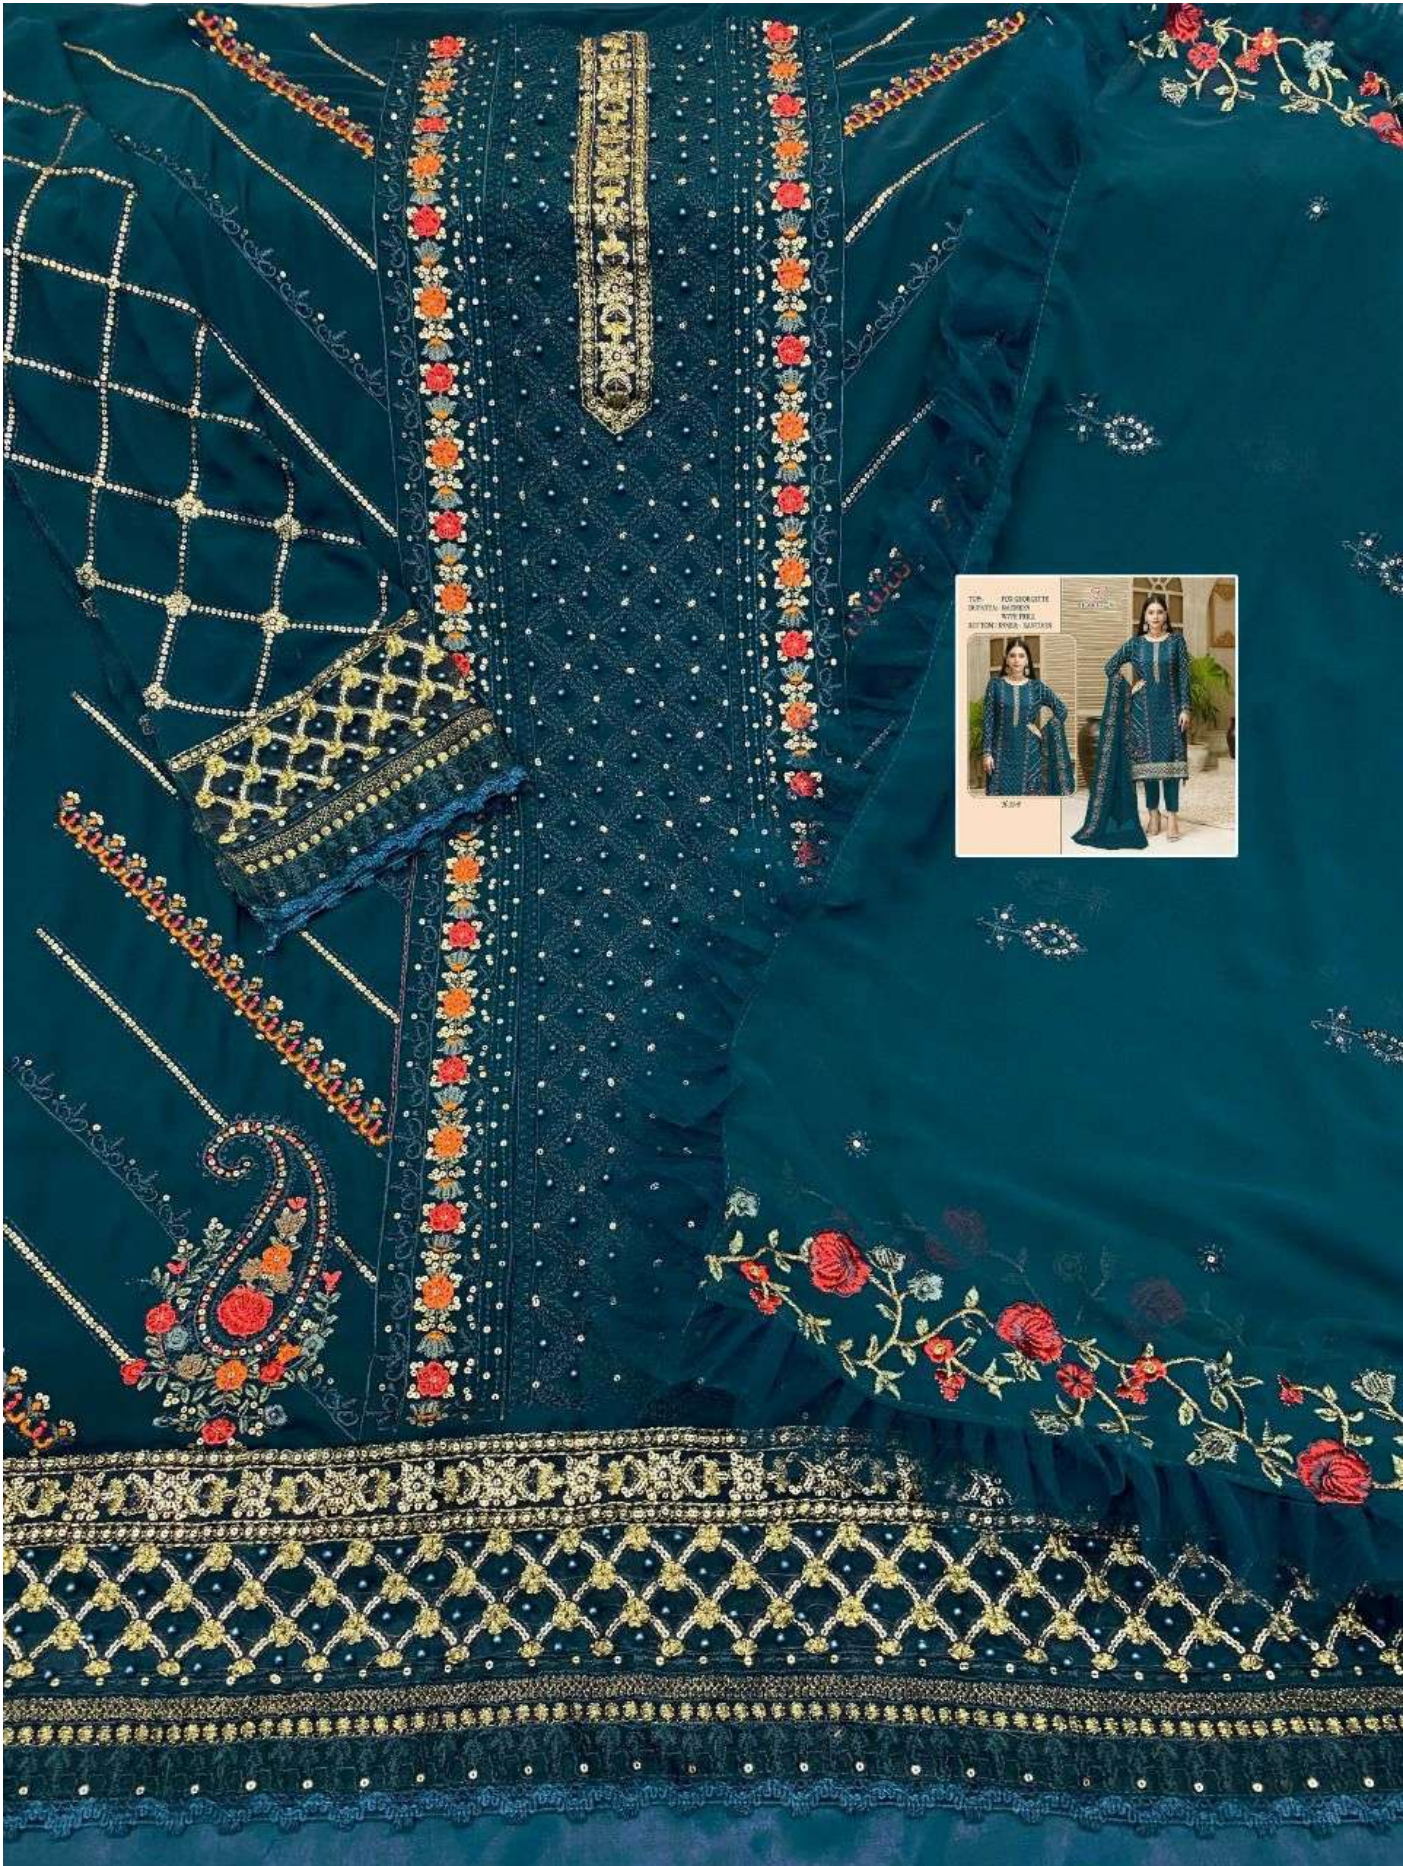

TOP:- FOX GEORGETTE  
DUPATTA:- NAZMEEN  
WITH FRILL  
BOTTOM / INNER:- SANTOON

<sup>®</sup>  
HOOR TEX

*H-33-F*

TOP:- FOX GEORGETTE  
DUPATTA:- NAZMEEN  
WITH FRILL  
BOTTOM / INNER:- SANTOON

 <sup>®</sup>  
HOOR TEX

*H-33-F*

حور  
HUR  
www.hur.com

TOP:- FOX GEORGETTE  
DUPATTA:- NAZMEEN  
WITH FRILL  
BOTTOM / INNER:- SANTOON

HOOR TEX

H-33-G

TOP:- FOX GEORGETTE  
DUPATTA:- NAZMEEN  
WITH FRILL  
BOTTOM / INNER:- SANTOON

  
HOOR TEX

H-33-E

TOP:- FOX GEORGETTE  
DUPATTA:- NAZMEEN  
WITH FRILL  
BOTTOM / INNER:- SANTOON

<sup>®</sup>  
HOOR TEX

H-33-H