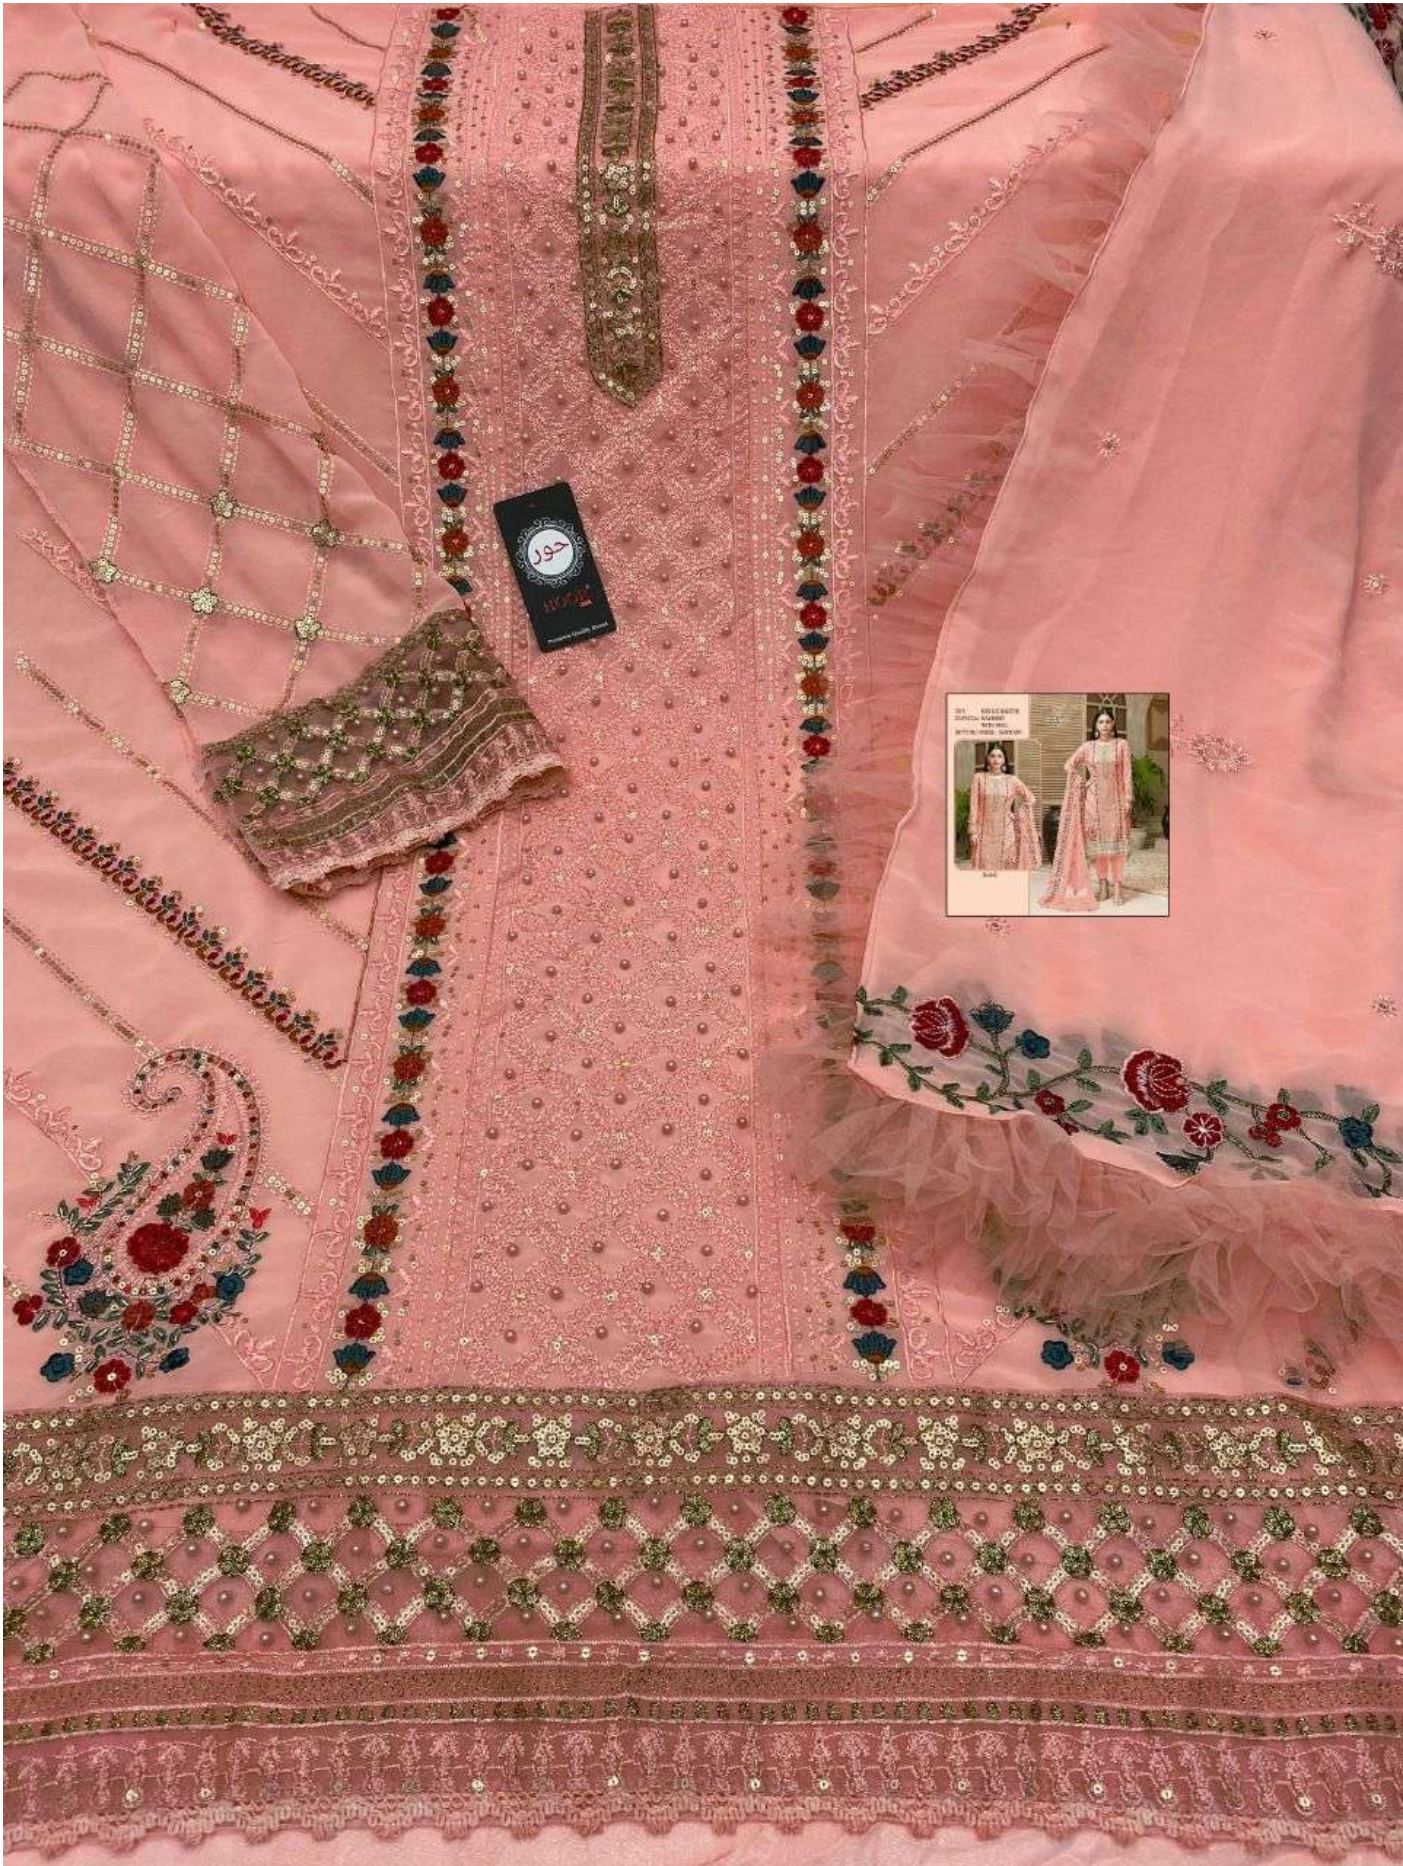

TOP:- FOX GEORGETTE
DUPATTA:- NAZMEEN
WITH FRILL
BOTTOM / INNER:- SANTOON

 [®]
HOOR TEX

H-33-F

TOP:- FOX GEORGETTE
DUPATTA:- NAZMEEN
WITH FRILL
BOTTOM / INNER:- SANTOON

[®]
HOOR TEX

H-33-F

TOP:- FOX GEORGETTE
DUPATTA:- NAZMEEN
WITH FRILL
BOTTOM / INNER:- SANTOON

HOOR TEX

H-33-G

TOP:- FOX GEORGETTE
DUPATTA:- NAZMEEN
WITH FRILL
BOTTOM / INNER:- SANTOON

 [®]
HOOR TEX

H-33-E

TOP:- FOX GEORGETTE
DUPATTA:- NAZMEEN
WITH FRILL
BOTTOM / INNER:- SANTOON

[®]
HOOR TEX

H-33-H