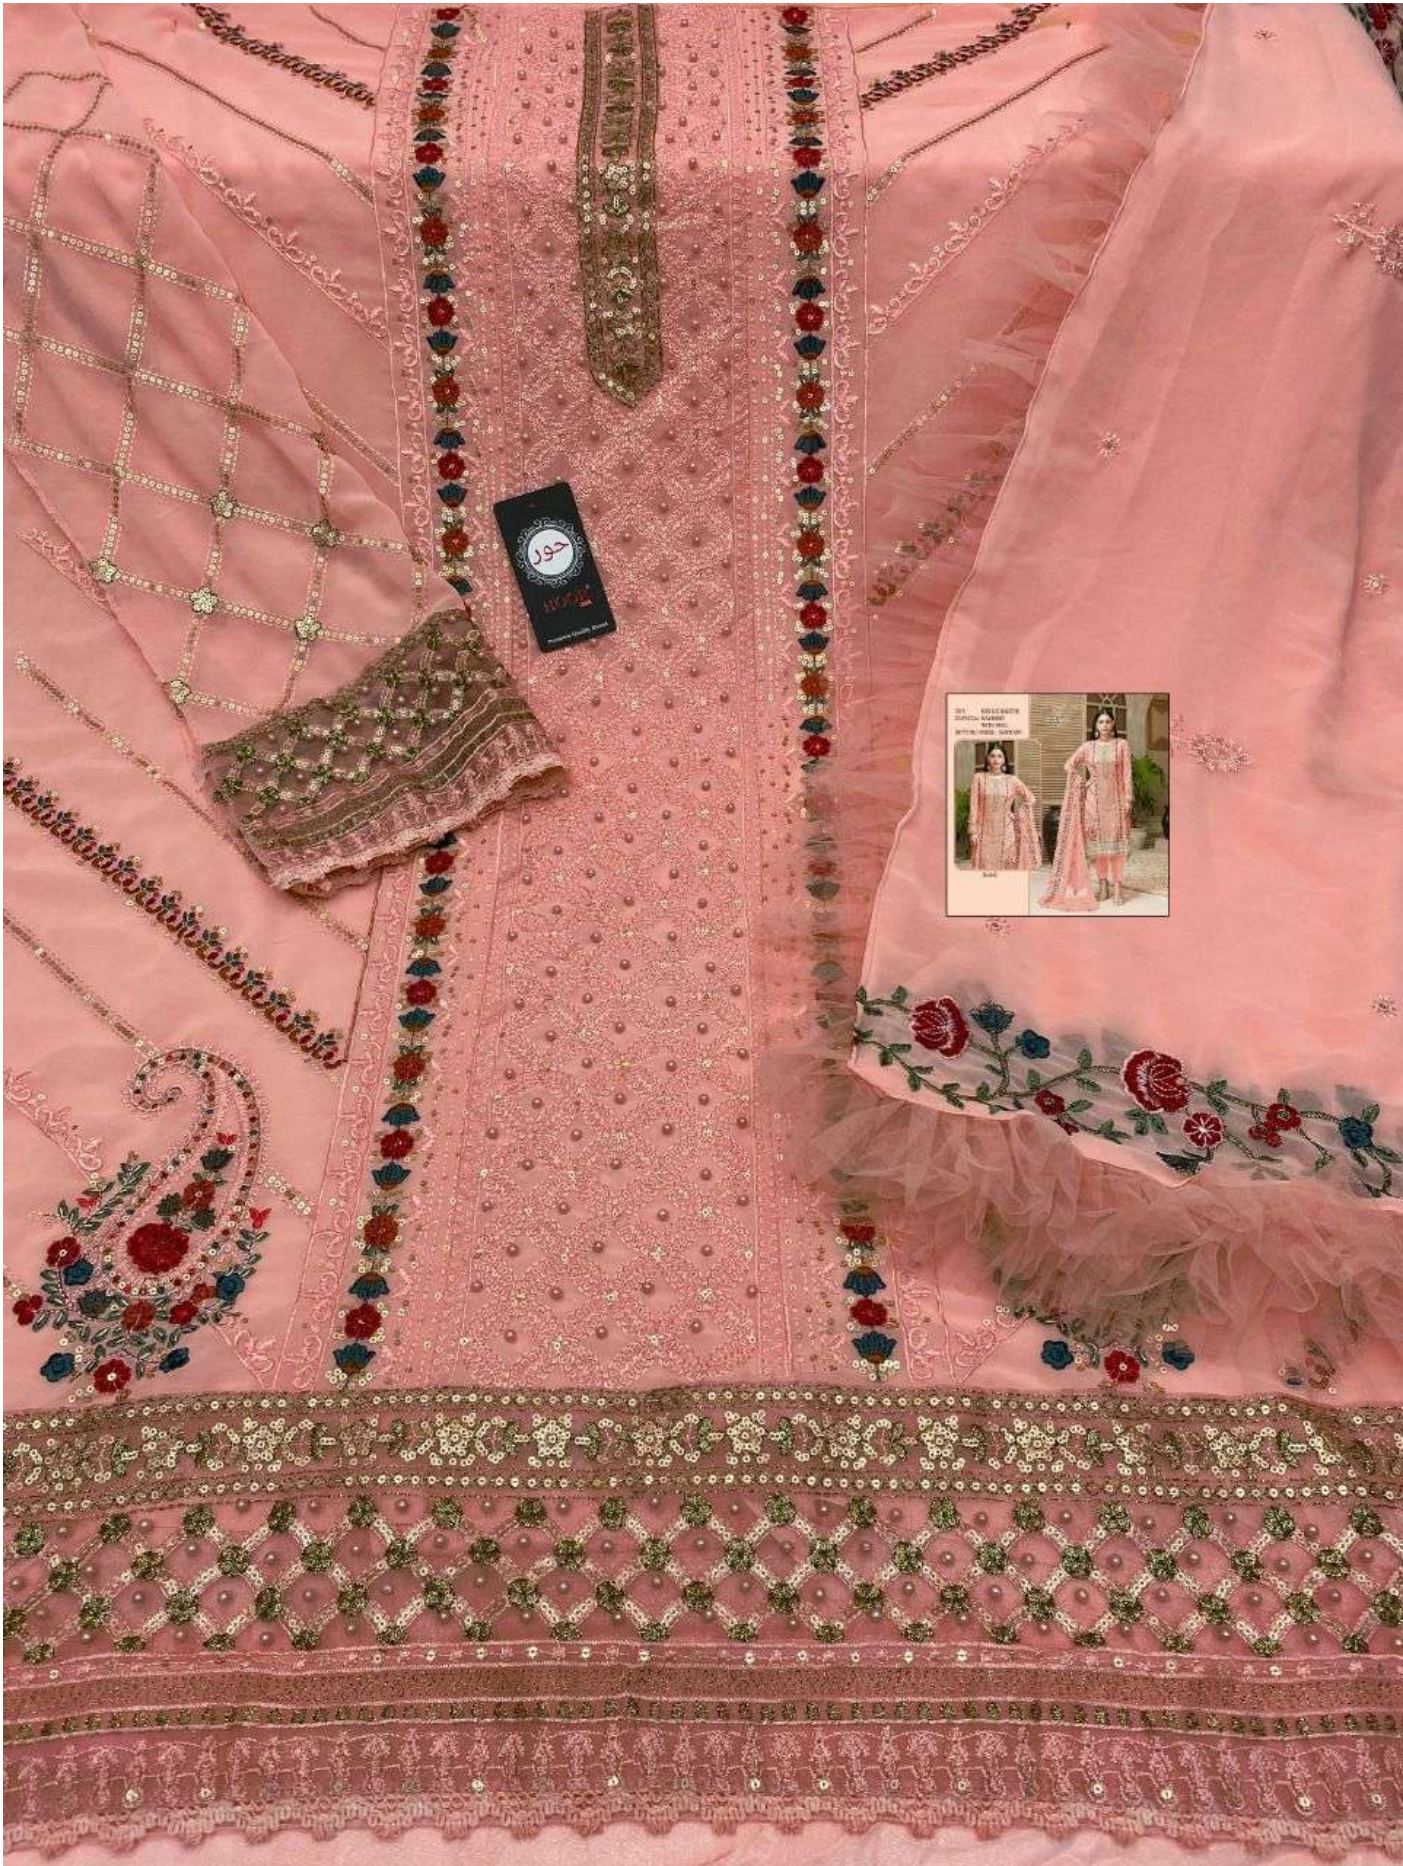

TOP:- FOX GEORGETTE
DUPATTA:- NAZMEEN
WITH FRILL
BOTTOM / INNER:- SANTOON

 [®]
HOOR TEX

H-33-F

TOP:- FOX GEORGETTE
DUPATTA:- NAZMEEN
WITH FRILL
BOTTOM / INNER:- SANTOON

 [®]
HOOR TEX

H-33-F

TOP:- FOX GEORGETTE
DUPATTA:- NAZMEEN
WITH FRILL
BOTTOM / INNER:- SANTOON

HOOR TEX

H-33-G

TOP:- FOX GEORGETTE
DUPATTA:- NAZMEEN
WITH FRILL
BOTTOM / INNER:- SANTOON

 [®]
HOOR TEX

H-33-E

TOP:- FOX GEORGETTE
DUPATTA:- NAZMEEN
WITH FRILL
BOTTOM / INNER:- SANTOON

[®]
HOOR TEX

H-33-H