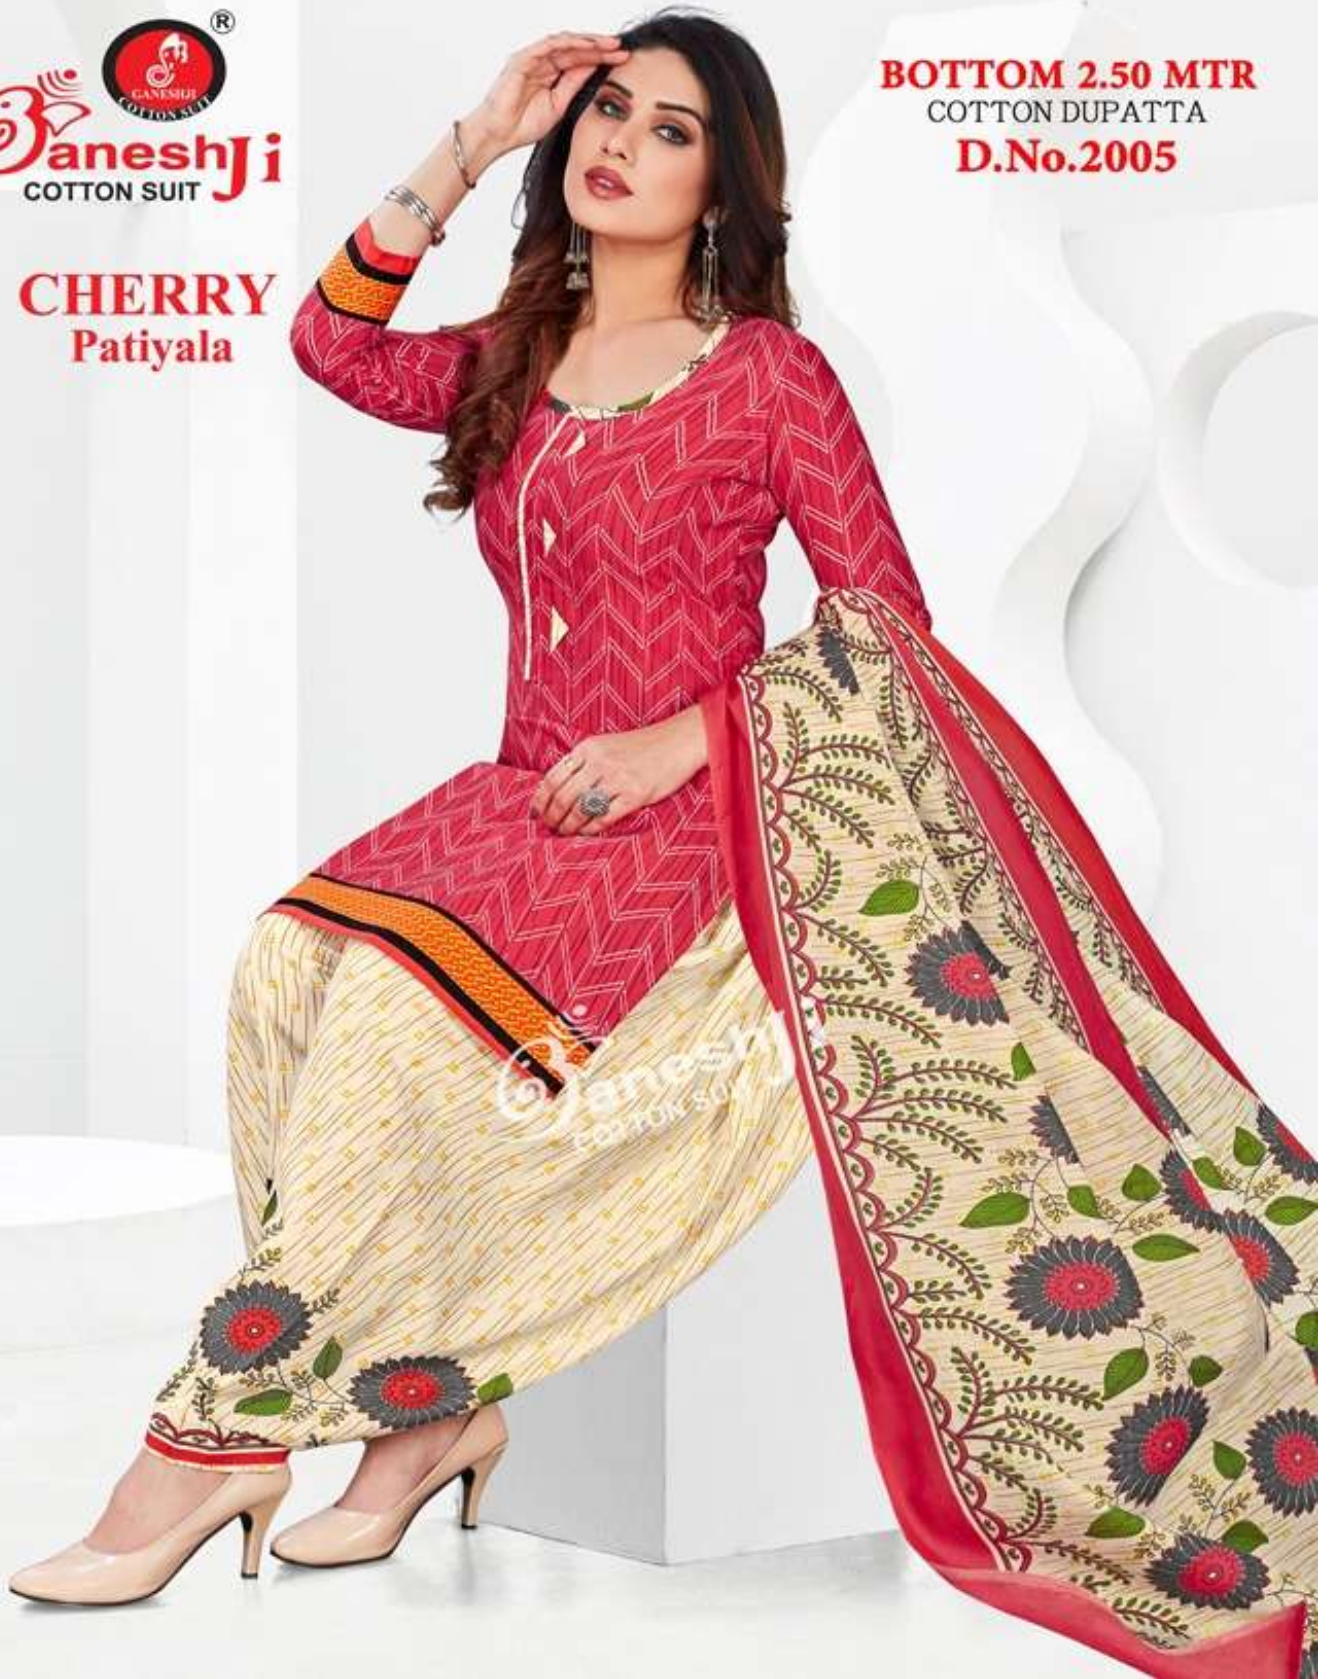

Ganeshji
COTTON SUIT

CHERRY
Patiyala

BOTTOM 2.50 MTR
COTTON DUPATTA
D.No.2005