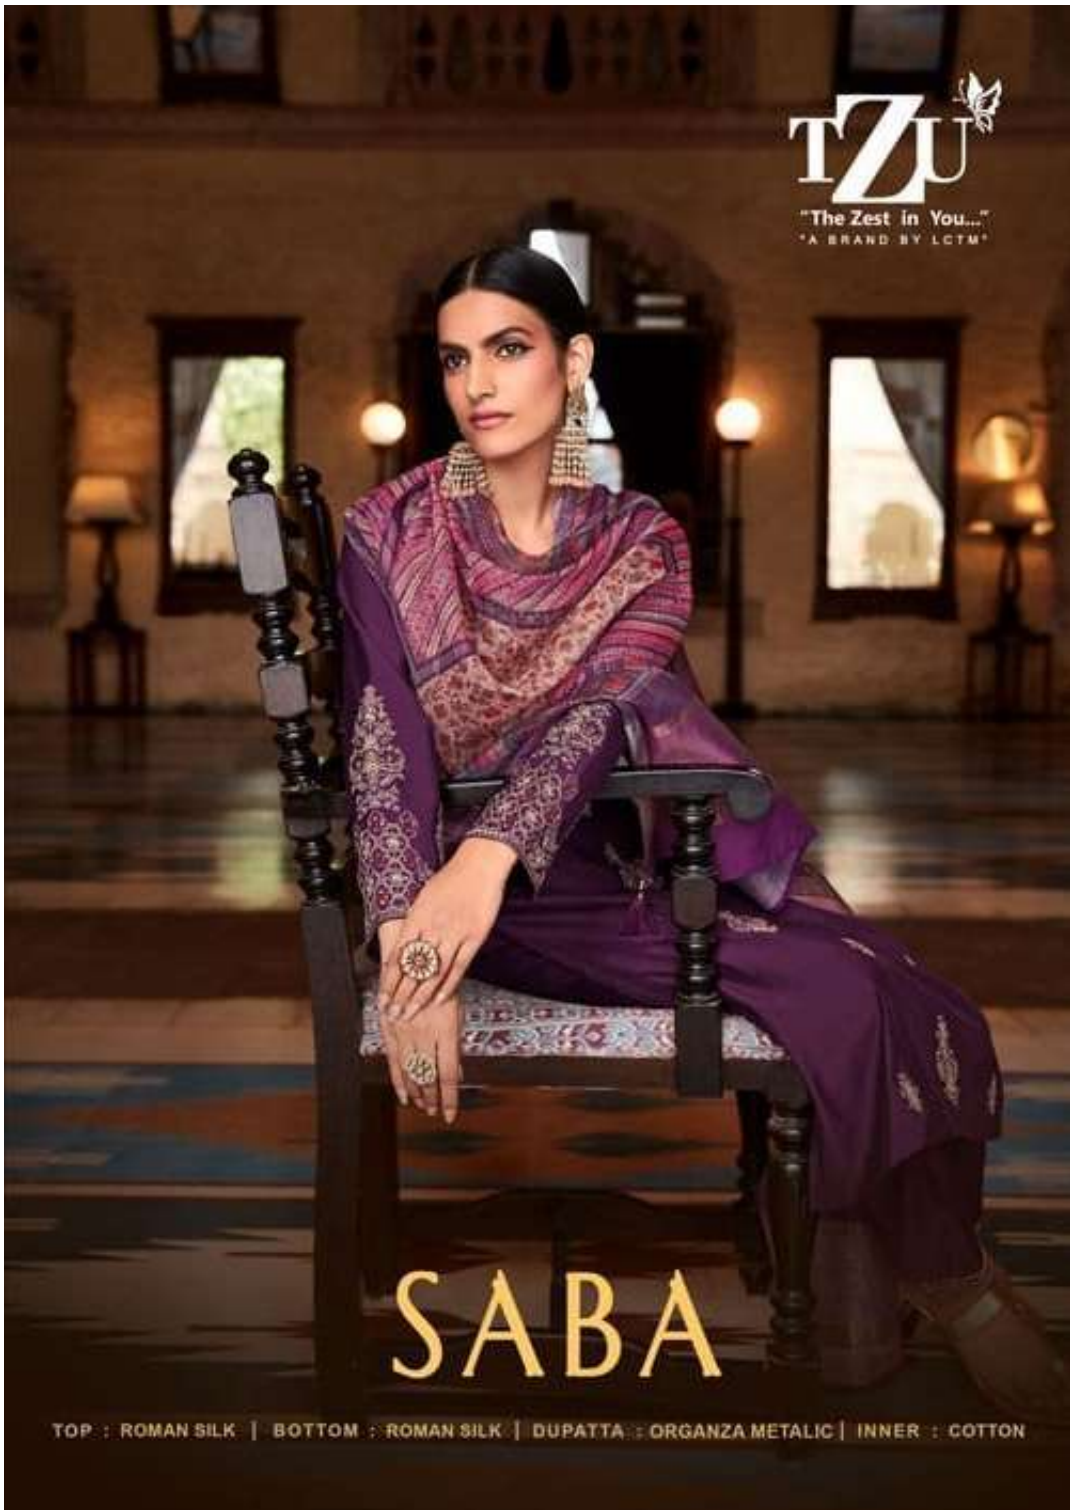

# SABA

TOP : ROMAN SILK | BOTTOM : ROMAN SILK | DUPATTA : ORGANZA METALIC | INNER : COTTON

Saba  
1001

TZU  
"The Zeit in You..."  
A BRAND BY JETSY

Saba  
1003

Saba  
1005

**TZU**  
"The Zest In You..."  
A BRAND BY L'ORÉAL

# SABA

TOP : ROMAN SILK | BOTTOM : ROMAN SILK | DUPATTA : ORGANZA METALIC | INNER : COTTON

◆ Saba ◆

1001

1002

1003

1004

1005

## Saba

TOP : ROMAN SILK  
BOTTOM : ROMAN SILK  
DUPKATA : ORGANZA METALIC  
INNER : COTTON