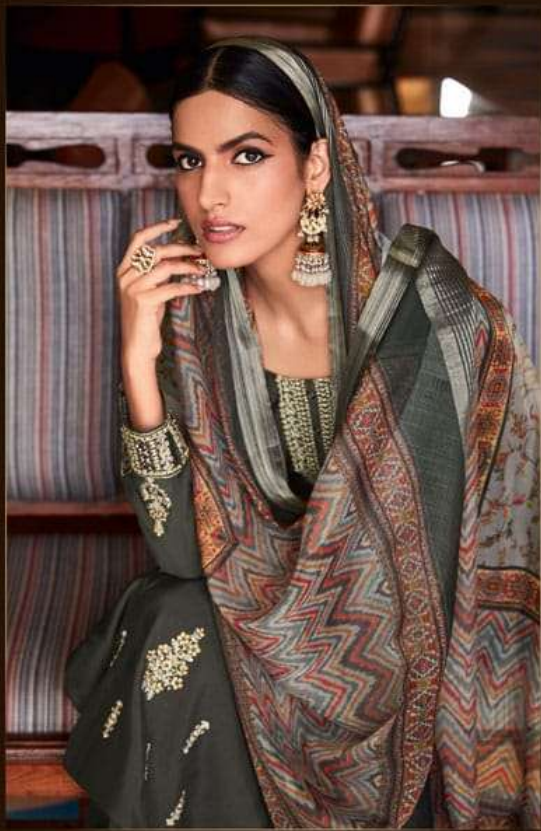

# SABA

TOP : ROMAN SILK | BOTTOM : ROMAN SILK | DUPATTA : ORGANZA METALIC | INNER : COTTON

Saba  
1001

TZU  
"The Zeit in You..."  
A BRAND BY JETSY

Saba  
1003

Saba  
1005

**TZU**  
"The Zest In You..."  
A BRAND BY L'ORÉAL

# SABA

TOP : ROMAN SILK | BOTTOM : ROMAN SILK | DUPATTA : ORGANZA METALIC | INNER : COTTON

◆ Saba ◆

1001

1002

1003

1004

1005

## Saba

TOP : ROMAN SILK  
BOTTOM : ROMAN SILK  
DUPKATA : ORGANZA METALIC  
INNER : COTTON