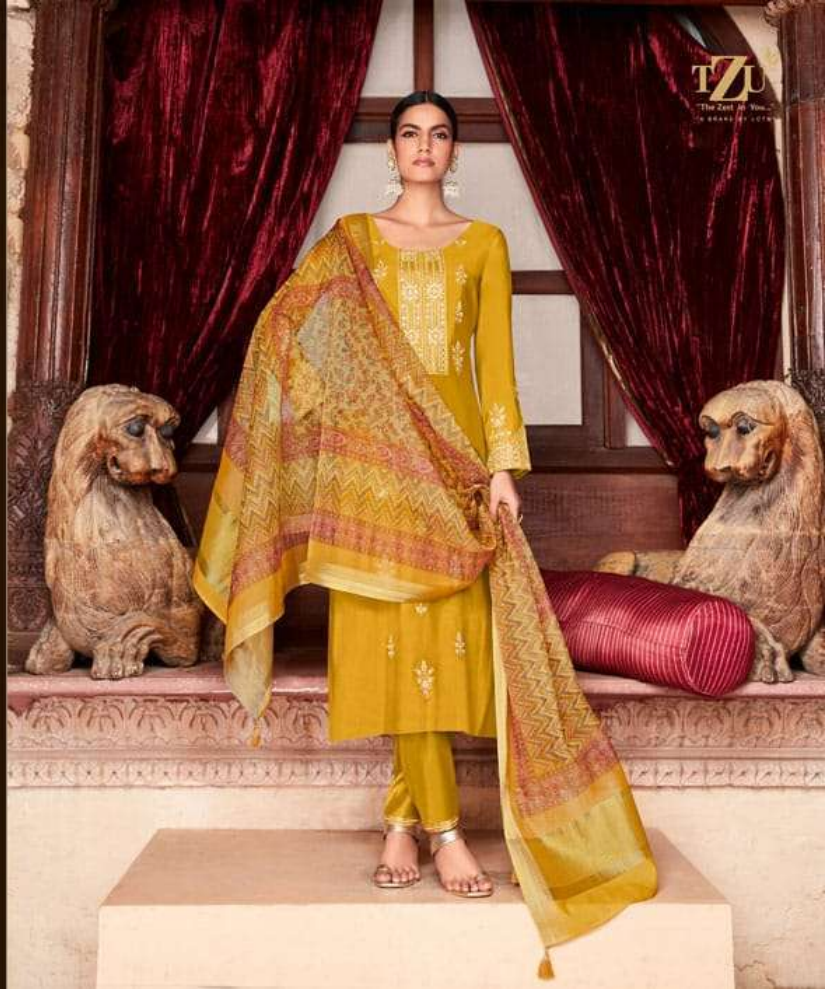

# SABA

TOP : ROMAN SILK | BOTTOM : ROMAN SILK | DUPATTA : ORGANZA METALIC | INNER : COTTON

Saba  
1001

TZU  
"The Zeit in You..."  
A BRAND BY JETSY

Saba  
1003

Saba  
1005

**TZU**  
"The Zest In You..."  
A BRAND BY L'ORÉAL

# SABA

TOP : ROMAN SILK | BOTTOM : ROMAN SILK | DUPATTA : ORGANZA METALIC | INNER : COTTON

◆ Saba ◆

1001

1002

1003

1004

1005

## Saba

TOP : ROMAN SILK  
BOTTOM : ROMAN SILK  
DUPKATA : ORGANZA METALIC  
INNER : COTTON