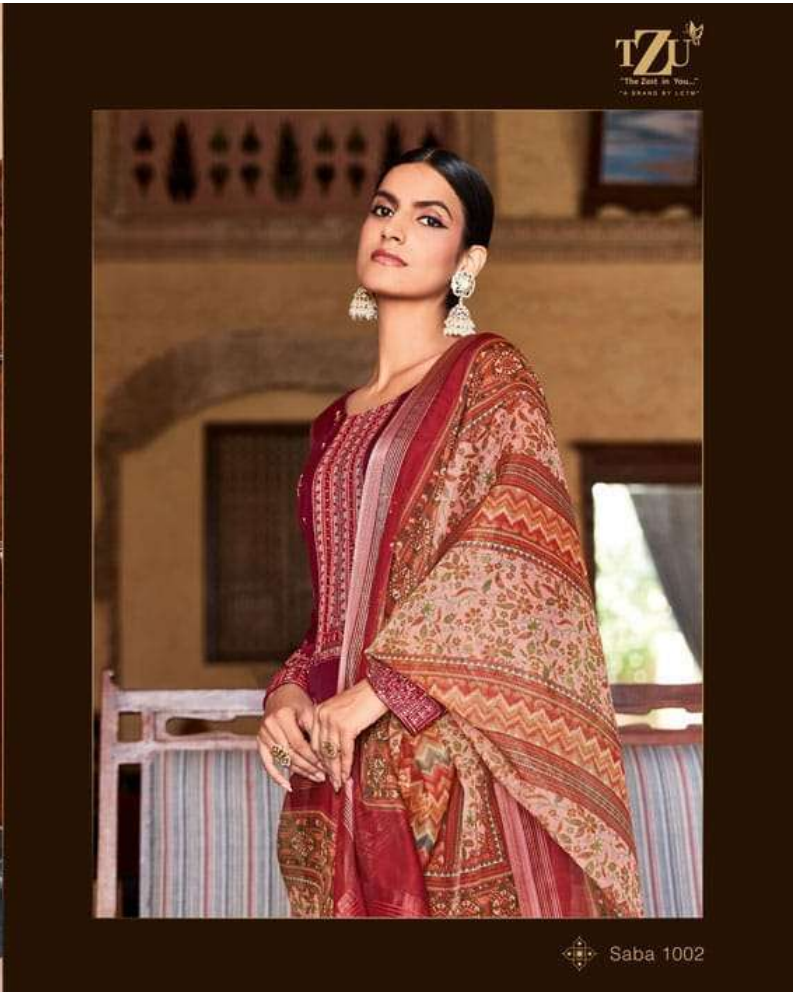

# SABA

TOP : ROMAN SILK | BOTTOM : ROMAN SILK | DUPATTA : ORGANZA METALIC | INNER : COTTON

Saba  
1001

TZU  
"The Zeit in You..."  
A BRAND BY JETSY

Saba  
1003

Saba  
1005

**TZU**  
"The Zest In You..."  
A BRAND BY L'ORÉAL

# SABA

TOP : ROMAN SILK | BOTTOM : ROMAN SILK | DUPATTA : ORGANZA METALIC | INNER : COTTON

◆ Saba ◆

1001

1002

1003

1004

1005

## Saba

TOP : ROMAN SILK  
BOTTOM : ROMAN SILK  
DUPKATA : ORGANZA METALIC  
INNER : COTTON