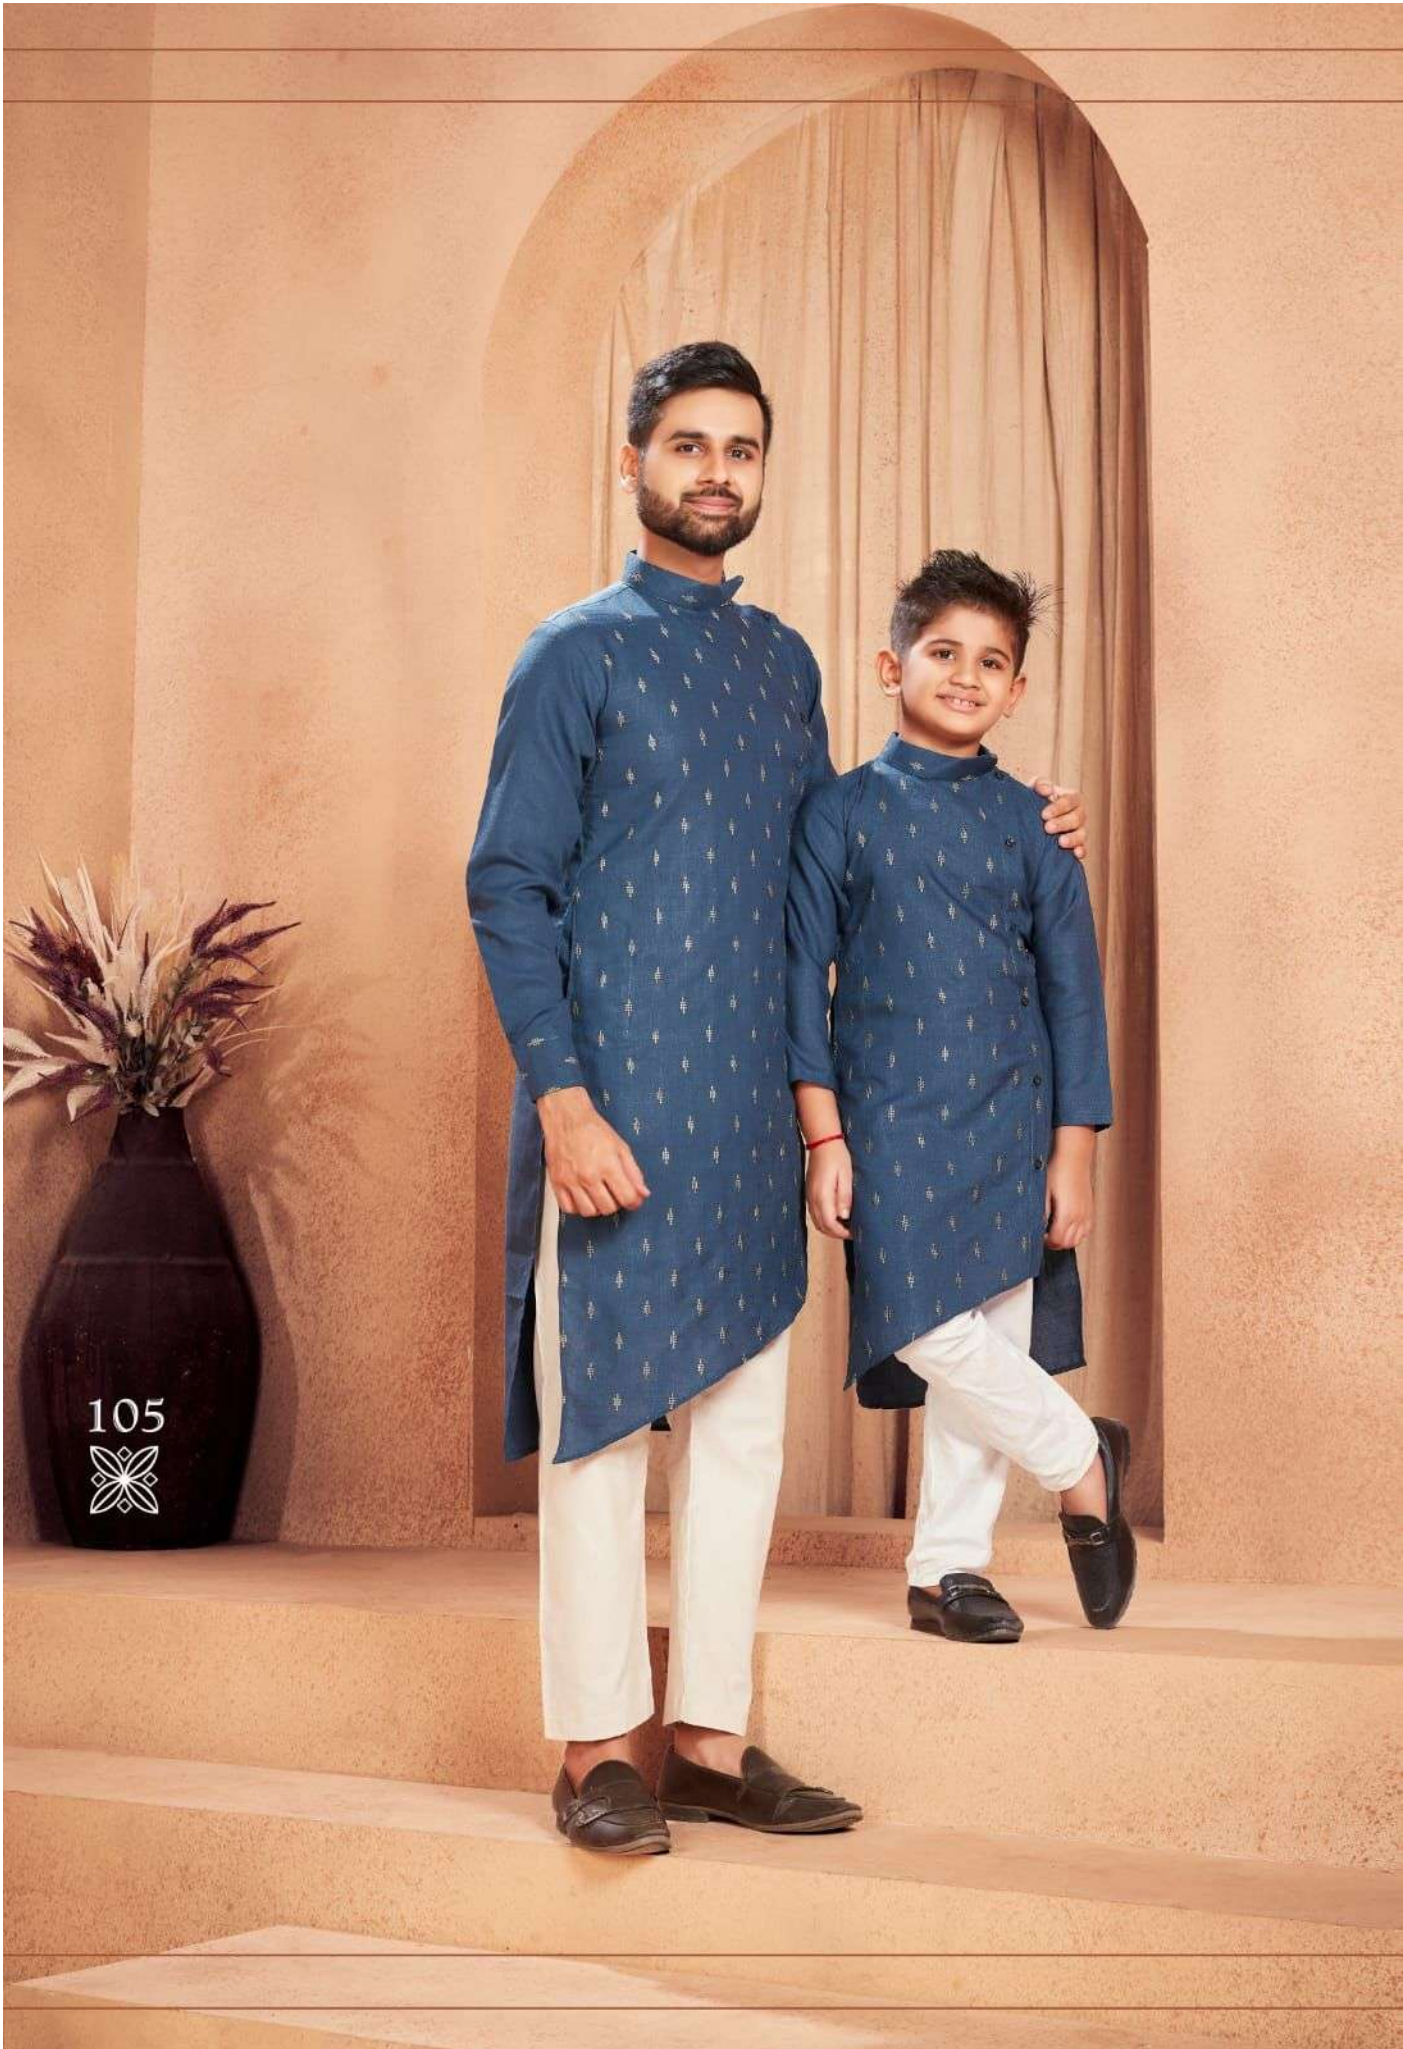

<b>MEN'S KURAT SIZE CHART</b>					
<b>SIZE</b>	<b>CHEST</b>	<b>WEST</b>	<b>HIP</b>	<b>LENGTH</b>	<b>SHOULDER</b>
<b>M</b>	<b>38</b>	<b>34</b>	<b>40</b>	<b>44</b>	<b>17</b>
<b>L</b>	<b>40</b>	<b>36</b>	<b>42</b>	<b>44</b>	<b>17.5</b>
<b>XL</b>	<b>42</b>	<b>38</b>	<b>44</b>	<b>44</b>	<b>18</b>
<b>XXL</b>	<b>44</b>	<b>40</b>	<b>46</b>	<b>45</b>	<b>19</b>
<b>3XL</b>	<b>46</b>	<b>42</b>	<b>48</b>	<b>46</b>	<b>20</b>