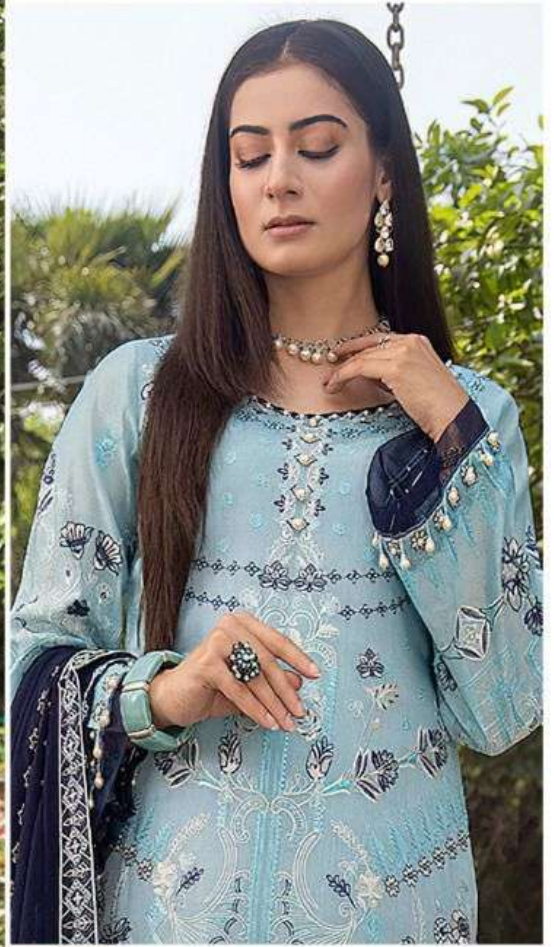

# SWEETY

VOL-1

**ALK**

**AL KHUSHBU**

ALK D.NO.2083

**SWEETY**

VOL-1

**TOP**

Fox Georgette  
with Embroidery

**BOTTOM-INNER**

Dull santoon

**DUPATTA**

Nazmin  
with Embroidery

2081

2082

2083

Dull santoon

**DUPATTA**

Nazmin  
with Embroidery

ALK<sup>TM</sup>

AL KHUSHBU<sup>TM</sup>

SWEETY  
VOL-1

**AL KHUSHBU**™

ALK D.NO.2081

**SWEETY**

VOL-1

**TOP**

Fox Georgette  
with Embroidery

**BOTTOM-INNER**

Dull santoon

**DUPATTA**

Nazmin  
with Embroidery