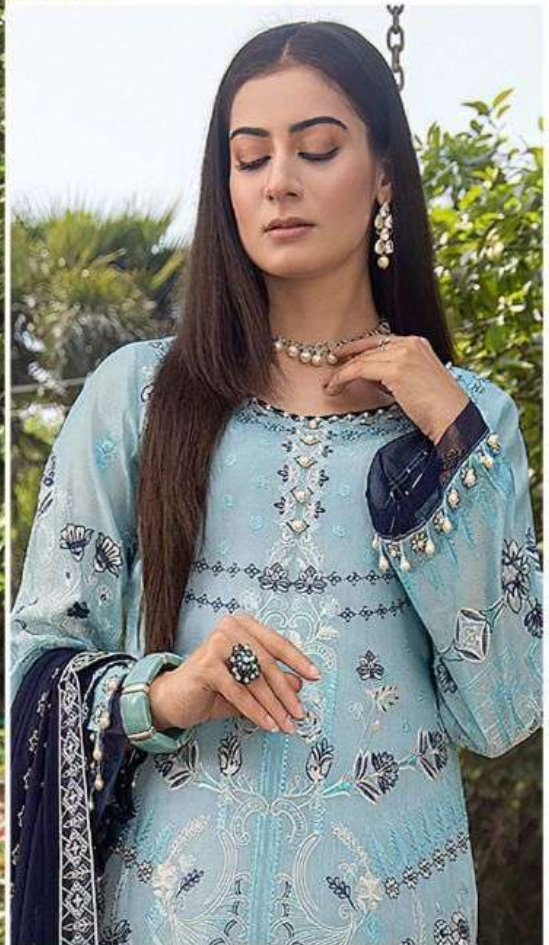

ALKTM

AL KHUSHBUTM

SWEETY

VOL-1

ALK

AL KHUSHBU

ALK D.NO.2083

SWEETY

VOL-1

TOP

Fox Georgette
with Embroidery

BOTTOM-INNER

Dull santoon

DUPATTA

Nazmin
with Embroidery

2081

2082

2083

AL KHUSHBU™

ALK D.NO.2082

SWEETY

VOL-1

TOP

Fox Georgette
with Embroidery

AL KHUSHBU™

ALK D.NO.2081

SWEETY

VOL-1

TOP

Fox Georgette
with Embroidery

BOTTOM-INNER

Dull santoon