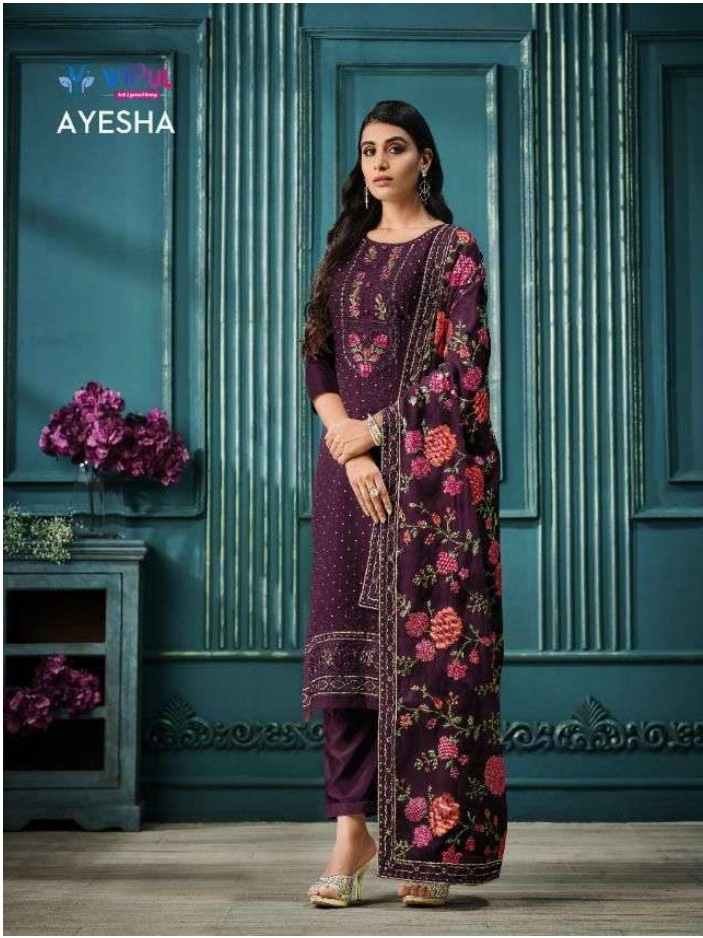

PETI VALUE: 15012.00
AVG. VALUE: 2502.00

viPul
AYESHA

— 4813 —

viPUL
AYESHA

4815

viPuL
AYESHA

4816

— 4815 —