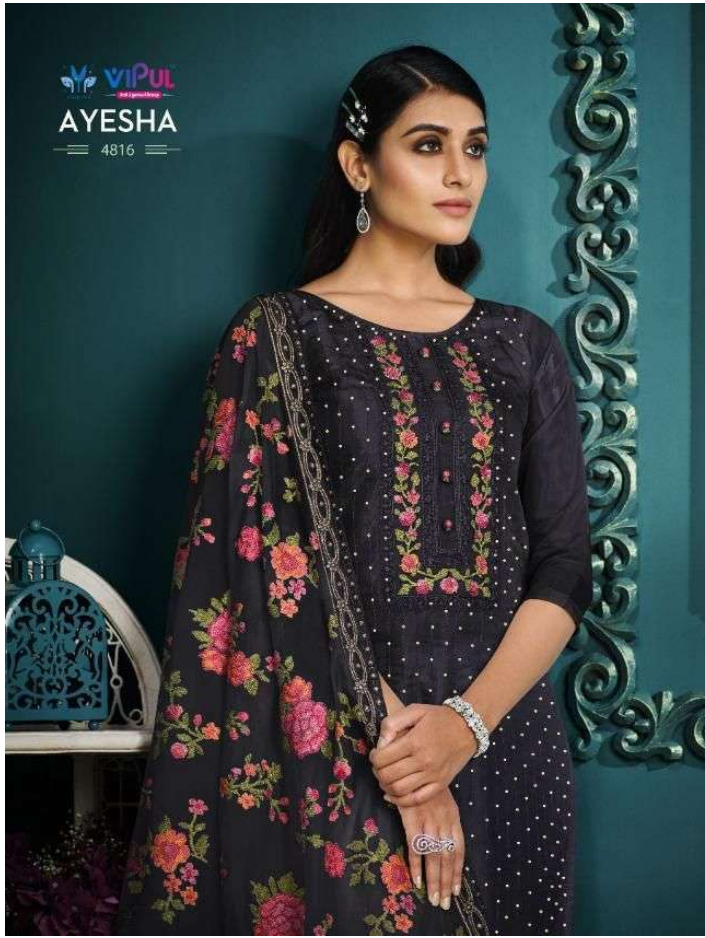

viPul
AYESHA
4816