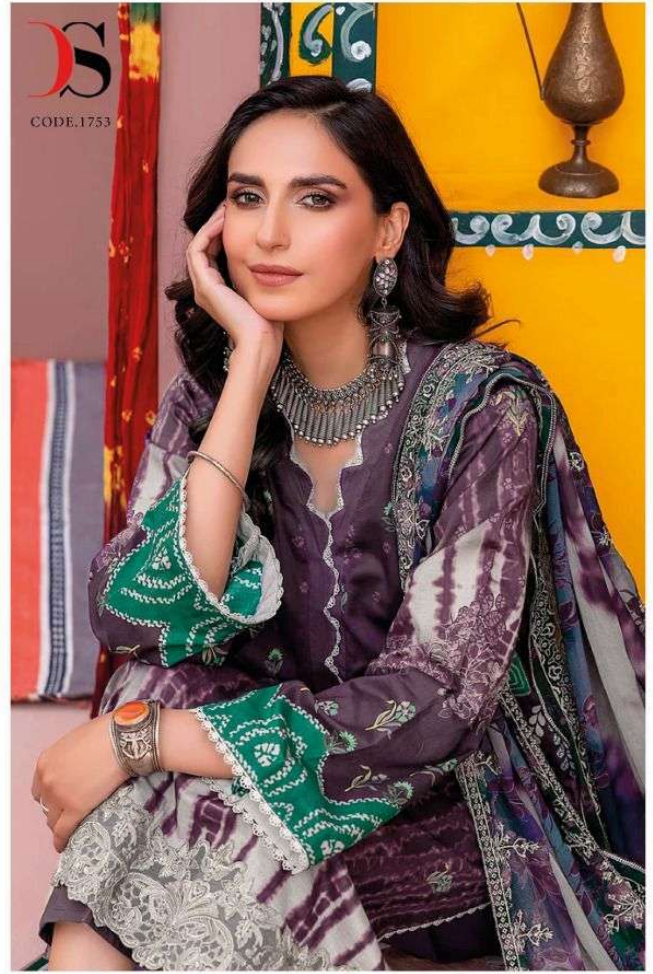

Gulbano

Pashmina shawl embroidered dupatta

Gulbano

Pashmina shawl embroidered dupatta

CODE.1754

DS

CODE. 1755

CODE.1752

Gulbano
Pashmina sholl embroidered dupatta