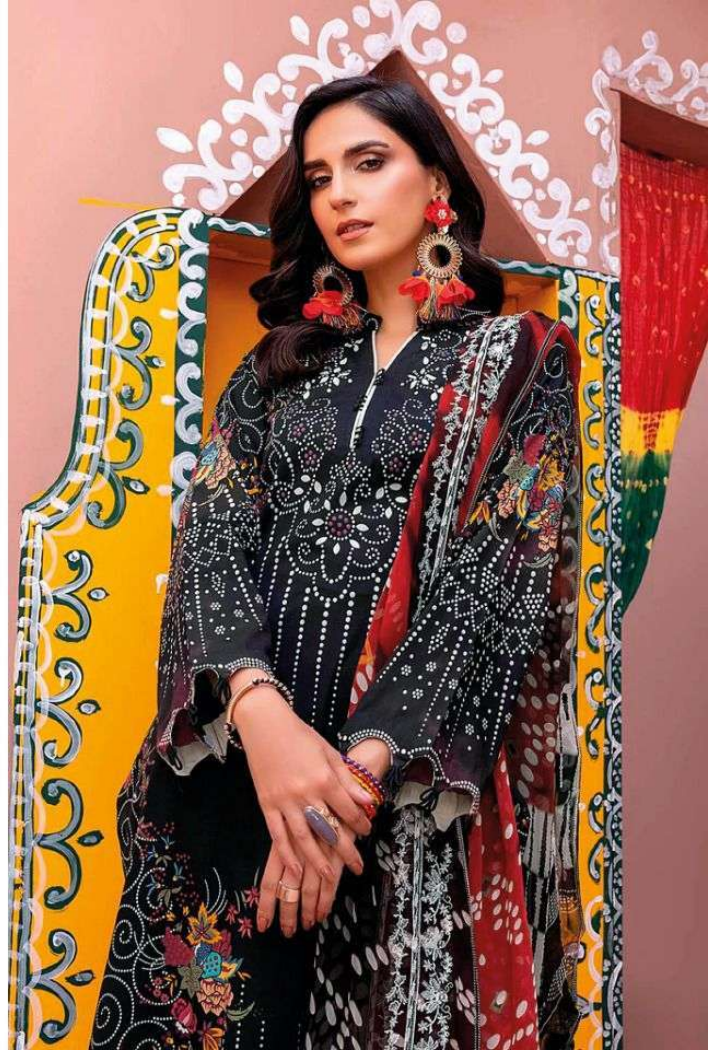

Gulbano

Pashmina shawl embroidered dupatta

Gulbano

Pashmina shawl embroidered dupatta

CODE.1754

DS

CODE. 1755

CODE.1752

Gulbano
Pashmina sholl embroidered dupatta