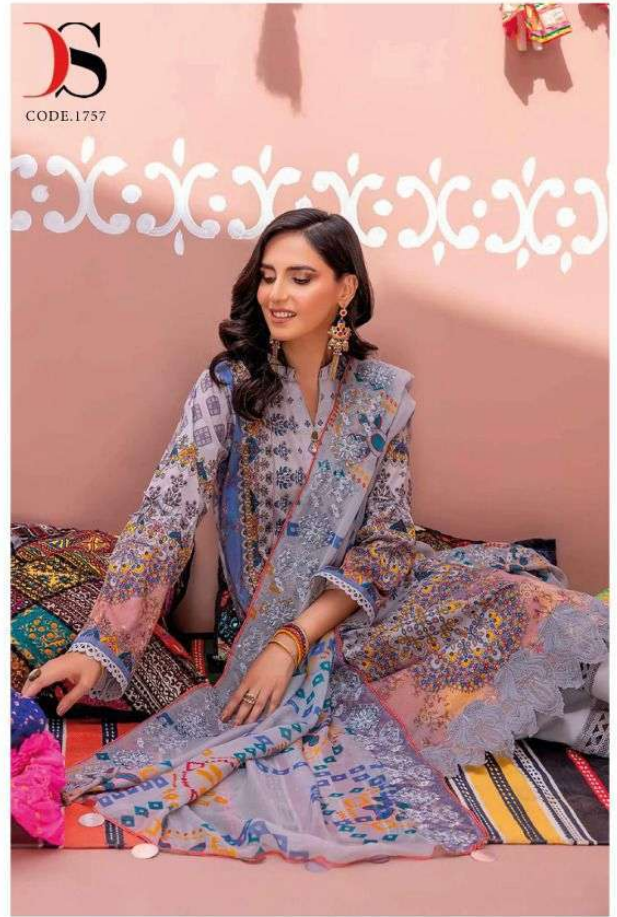

Gulbano

Pashmina shawl embroidered dupatta

Gulbano

Pashmina shawl embroidered dupatta

CODE.1754

DS

CODE. 1755

CODE.1752

Gulbano
Pashmina sholl embroidered dupatta