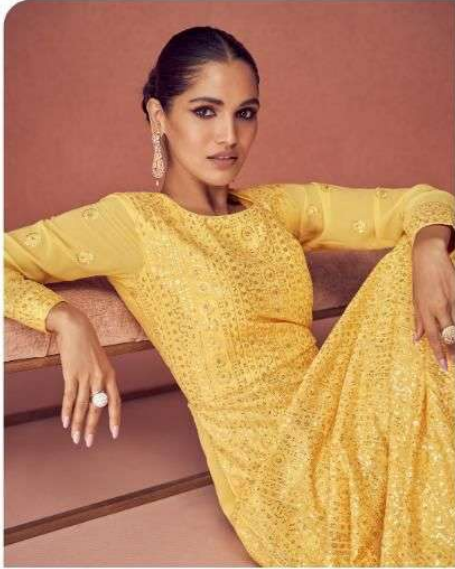

9362

// 9362 //

// 9363 //

// 9364 //

// 9365 //

A | AASHIRWAD®
CREATION

Season

A | **AASHIRWAD**[®]
CREATION

GULKAND[®]
A brand by Aashirwad

Season

DESIGN	PRICE	DESCRIPTION
9362	2495	~ TOP ~ REAL GEORGETTE (FREE SIZE STITCH)
9363	2495	~ INNER ~ SILK SANTOON
9364	2495	~BOTTOM~ SILK SANTOON
9365	2495	~ DUPTTA ~ REAL GEORGETTE