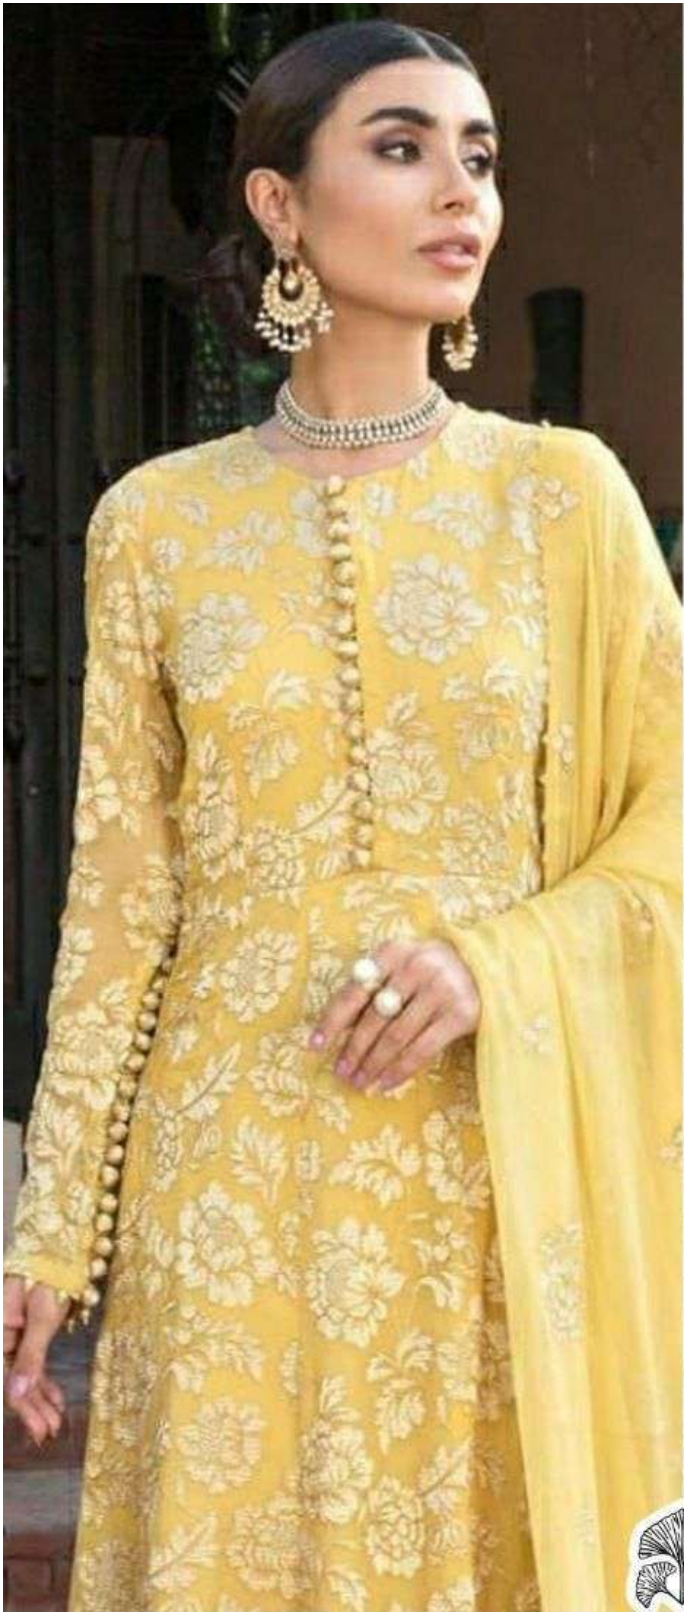

ZAHA

D.No.10054

TOP Faux Georgette with Embroidery

BOTTOM-INNER Dull santoon

DUPATTA Nazmin with Embroidery

ZAHIA

D.No-10054

TOP

BOTTOM INNER

DUPETTA

ZAHA

D.No.10054

TOP Faux Georgette with Embroidery

BOTTOM-INNER Dull santoon

DUPATTA Nazmin with Embroidery