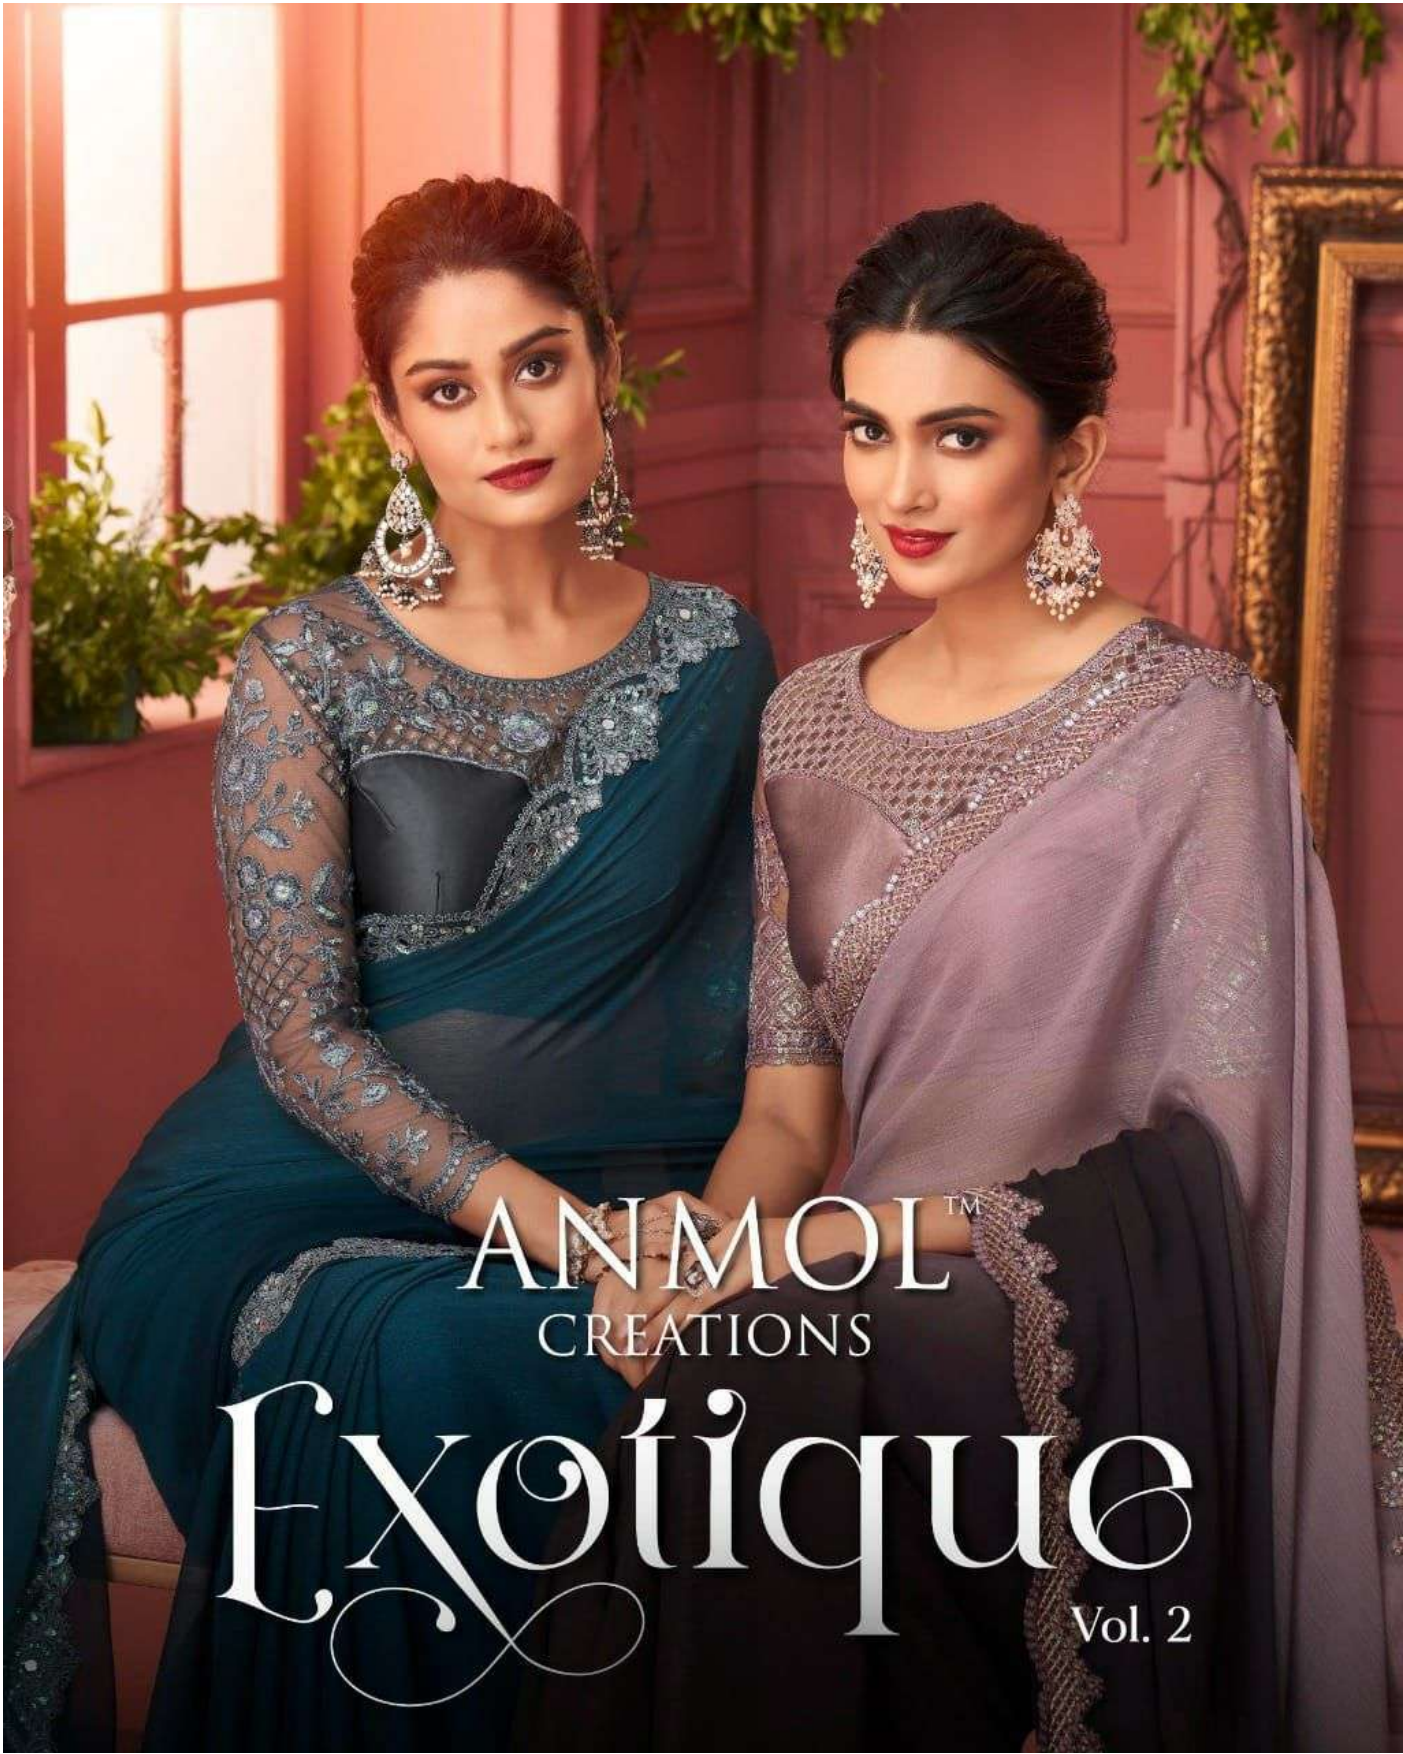

ANMOL^{TM}
CREATIONS

Exotique

Vol. 2