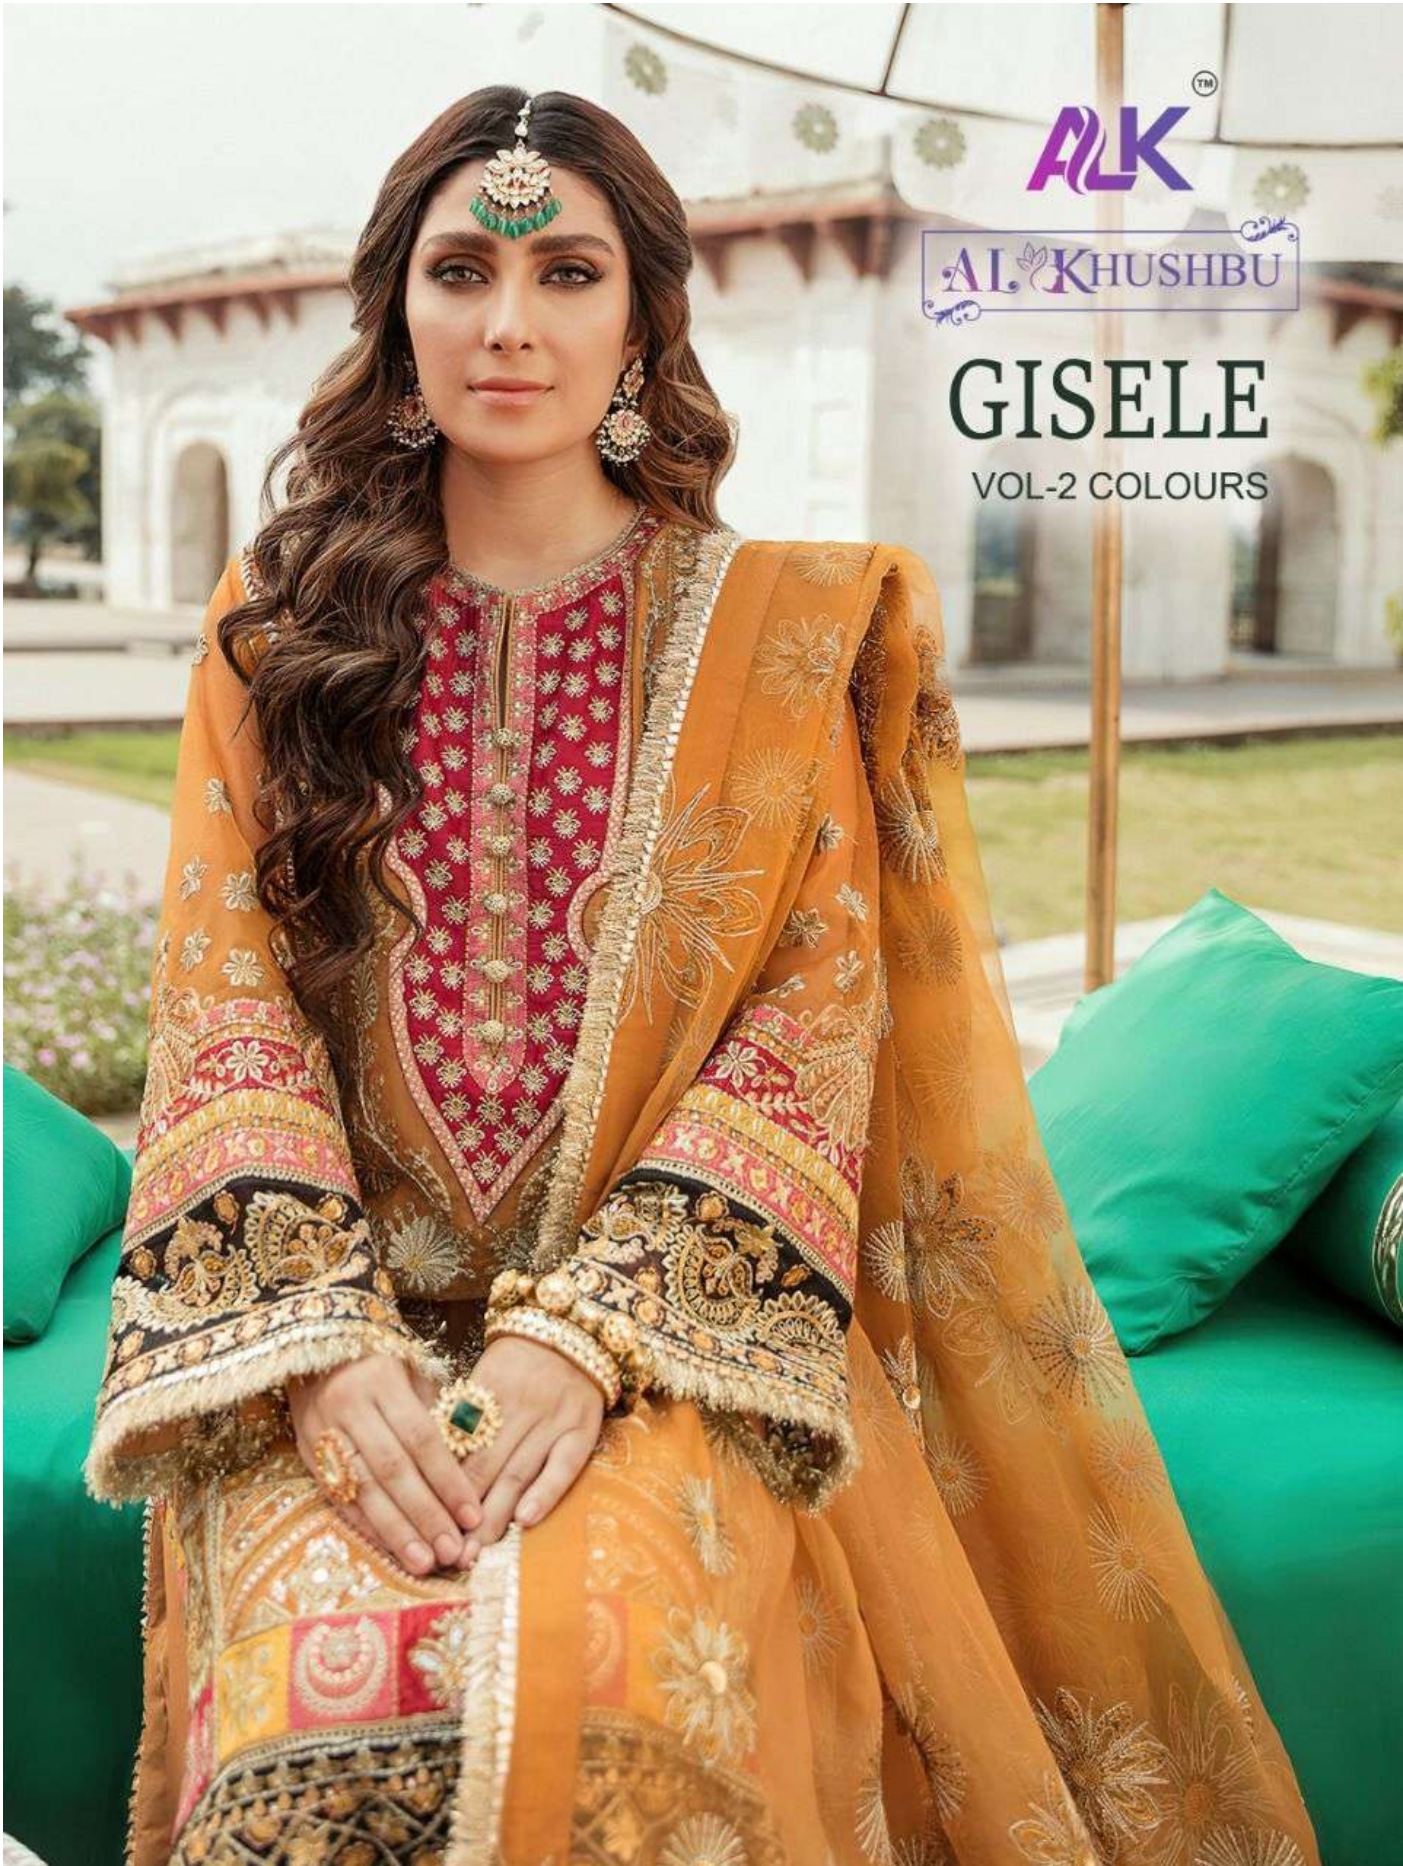

- TOP - Fox Georgette with Embroidery
- BOTTOM-INNER - Dull santoon
- DUPATTA - Butterfly Net with Embroidery

GISELE

VOL-2 COLOURS

ALK-2025-A

ALK-2025-B

ALK-2025-C

ALK-2025-D

ALK-2025-E