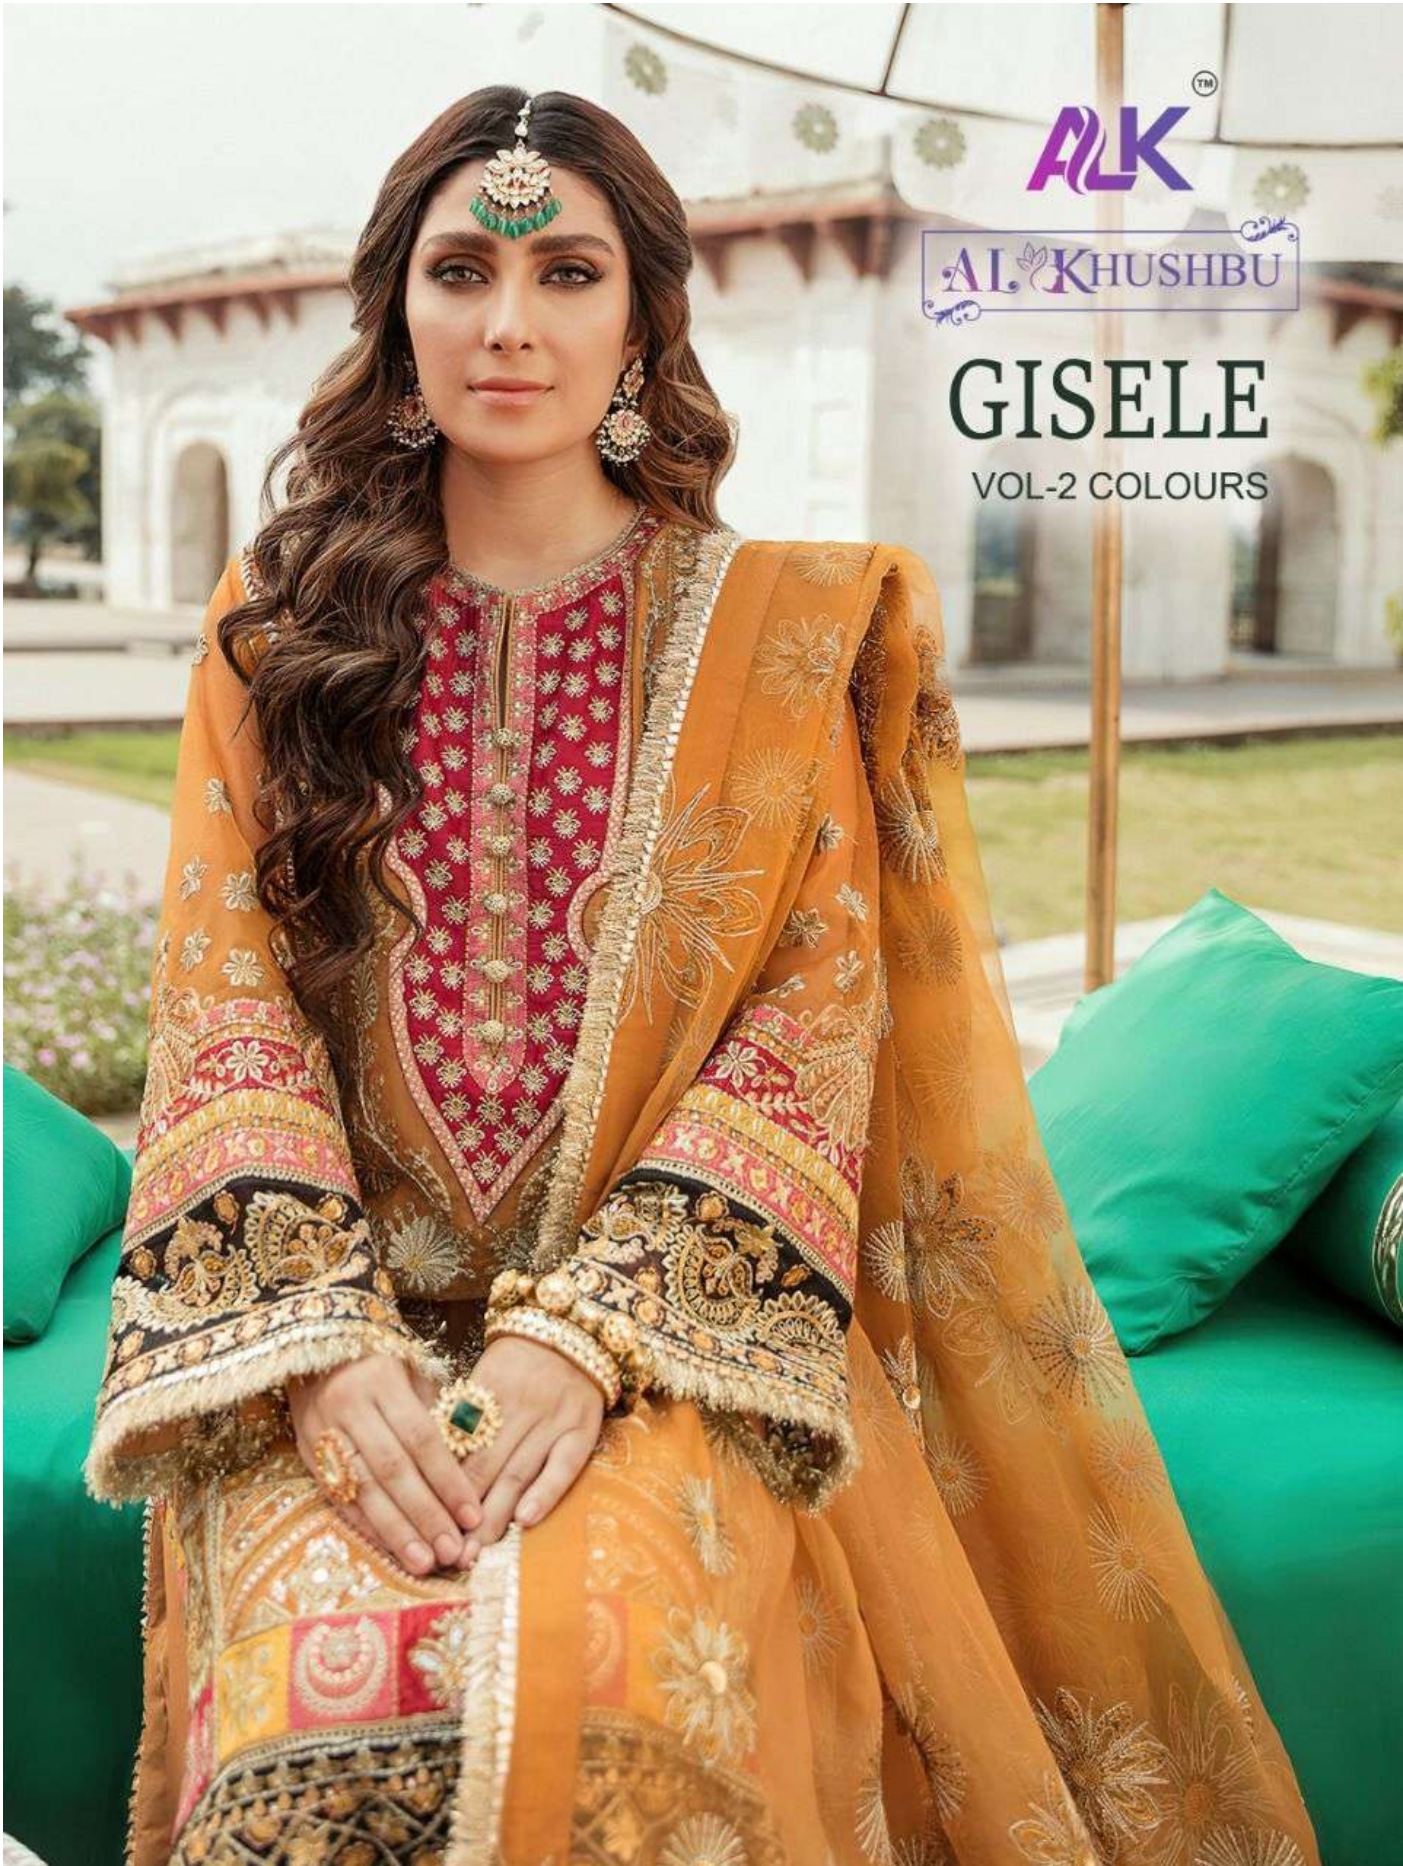

ALK-2025-A

ALK-2025-B

ALK-2025-C

ALK-2025-D

ALK-2025-E

ALK^{TM}

AL KHUSHBU

GISELE

VOL-2 COLOURS