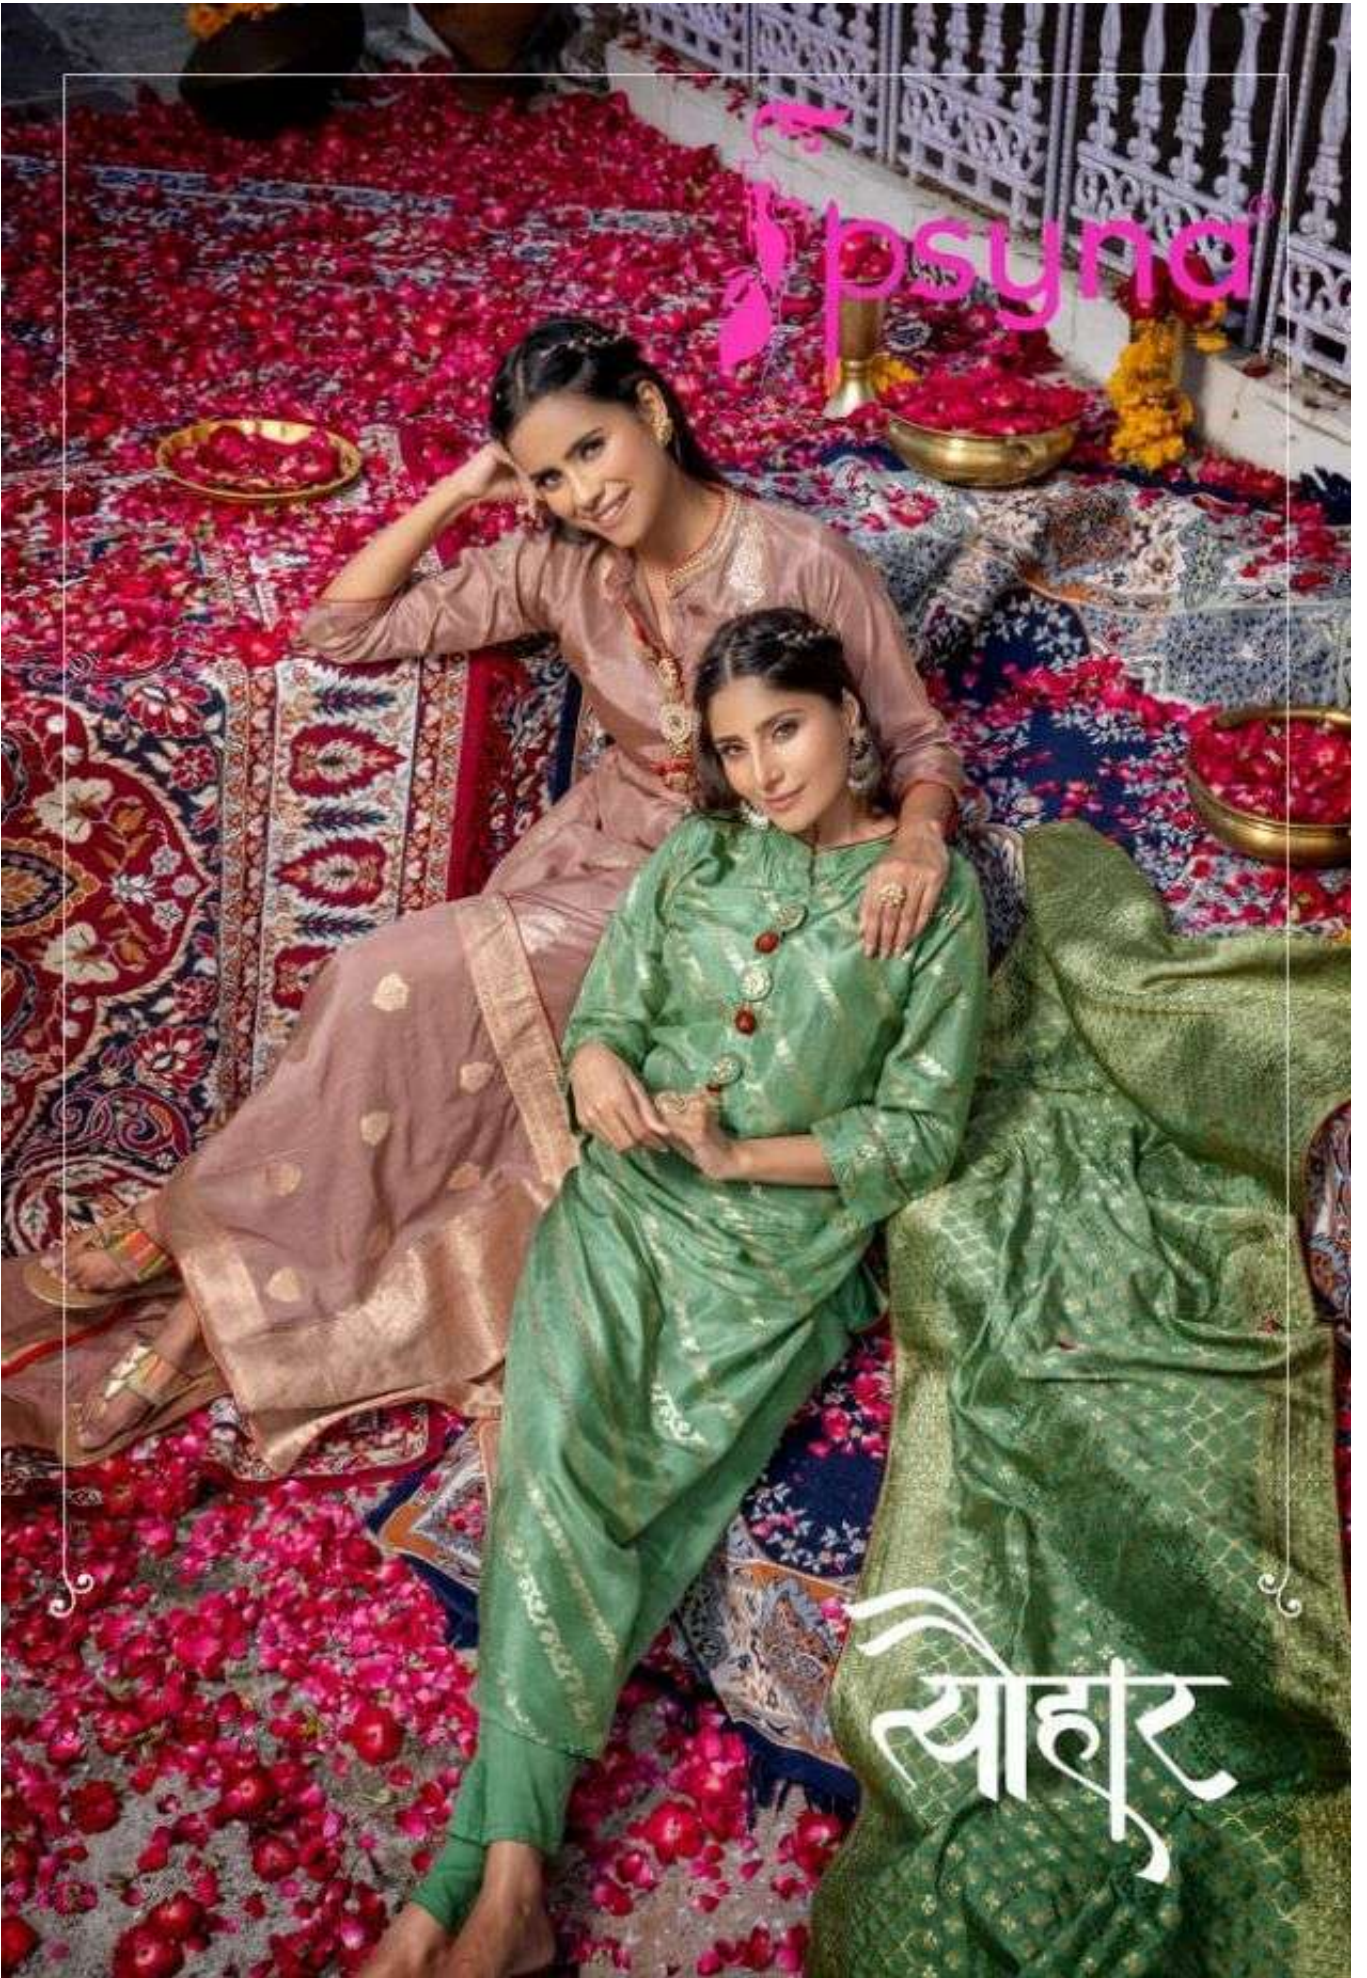

सोहर  
1004

The Embroider

स्योहर

Warrior Queen

100% Cotton, Embroidered, Handmade, 100% Pure Silk

स्योहार  
1002

psynca

सौर