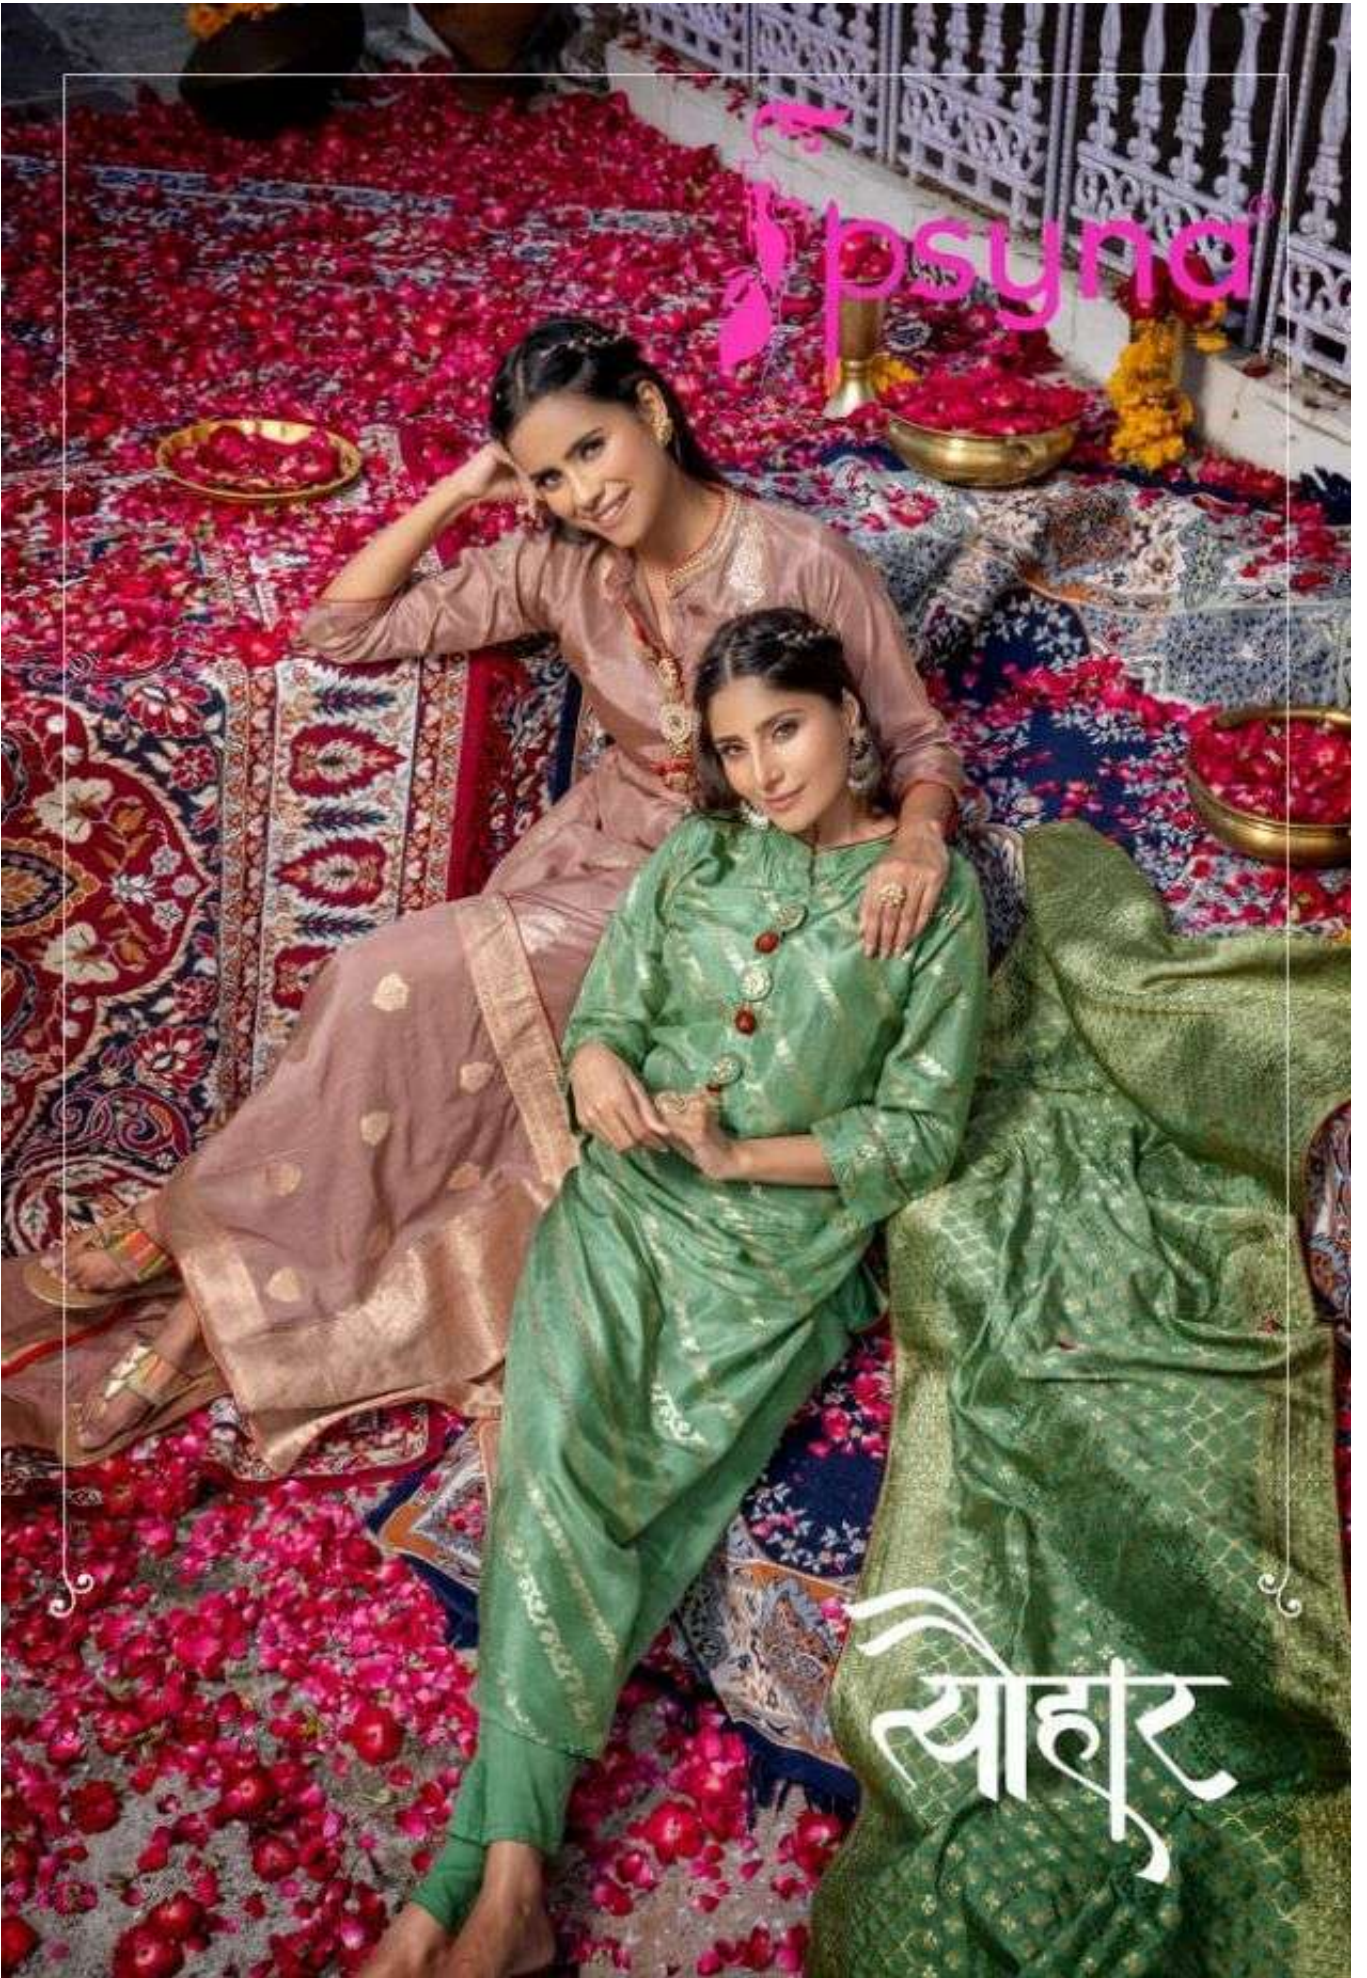

सोहर  
1004

The Embroider

स्योहर

Warrior Queen

100% Cotton, Embroidered, Silk, 100% Pure, 100% Handmade

स्योहार  
1002

psyna

सौर