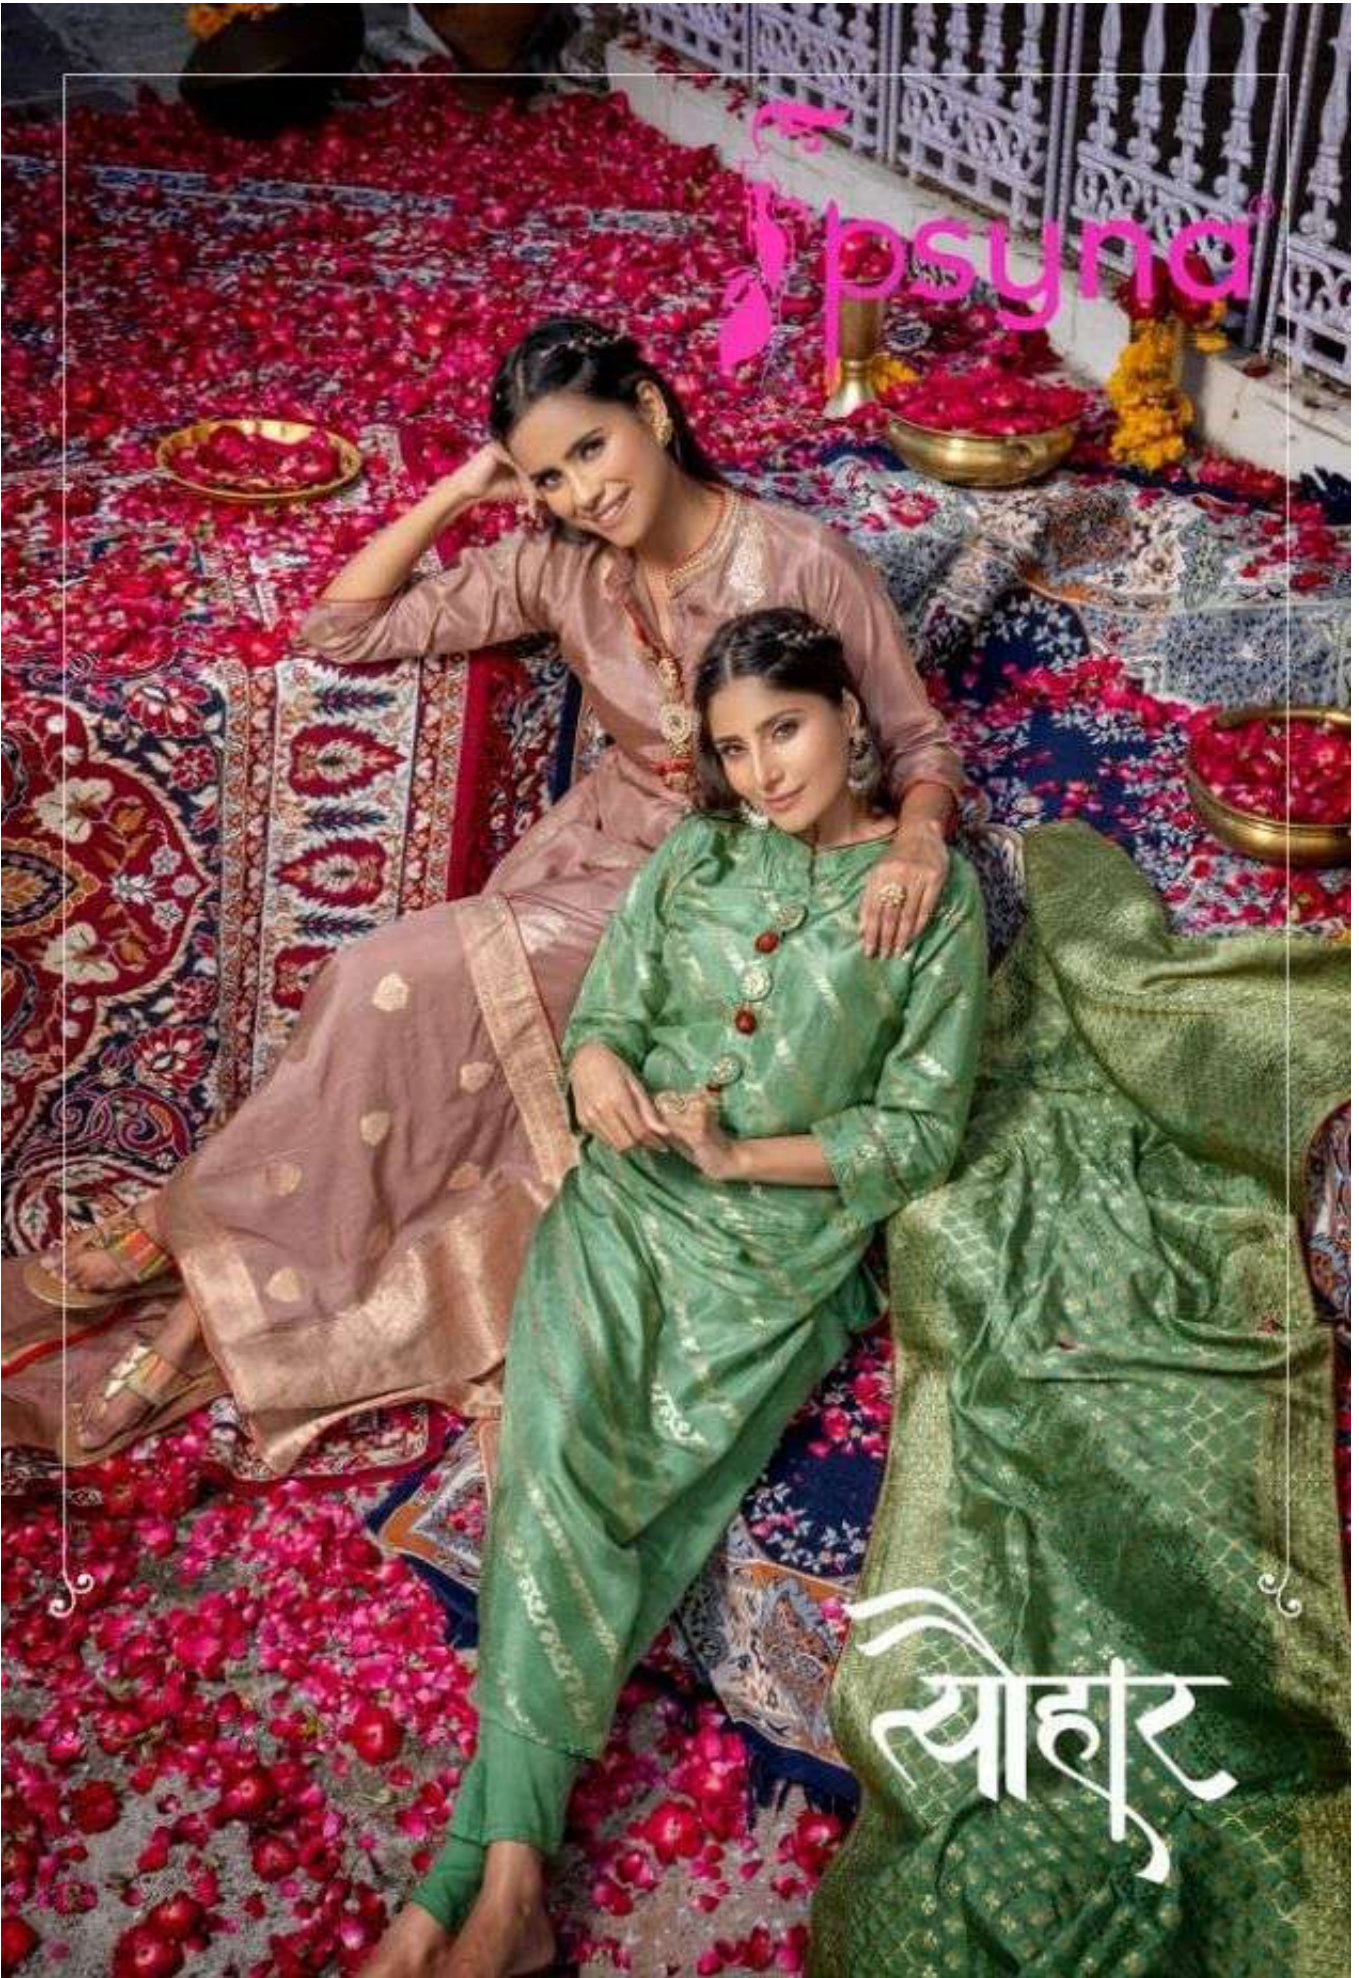

psynca

सौर

psyna®

*Exquisite Diva*

1005

सौहर

1005

psyna®

सोहर  
1004

The Embroider

स्योहर

Warrior Queen

100% Cotton, Embroidered, Handmade, 100% Pure Silk

स्योहार  
1002

psynca

सौर