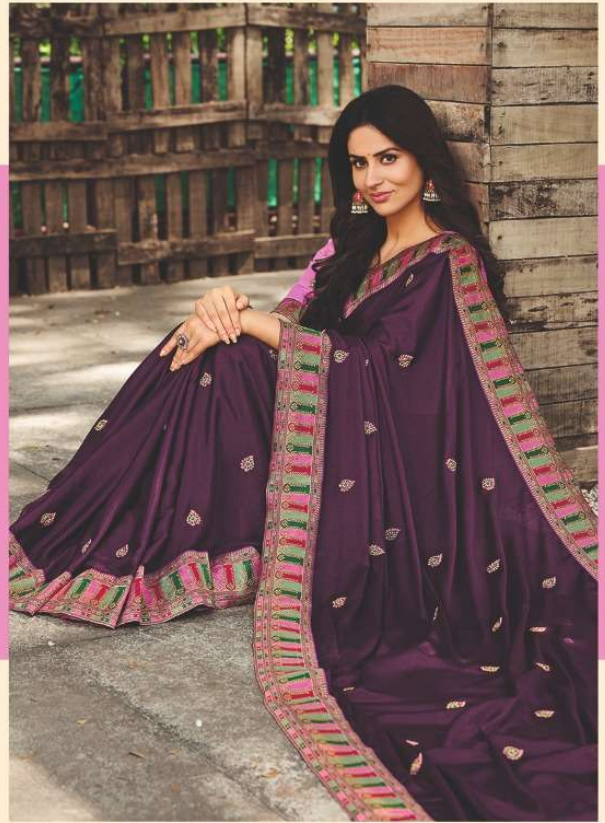

StyleWell®