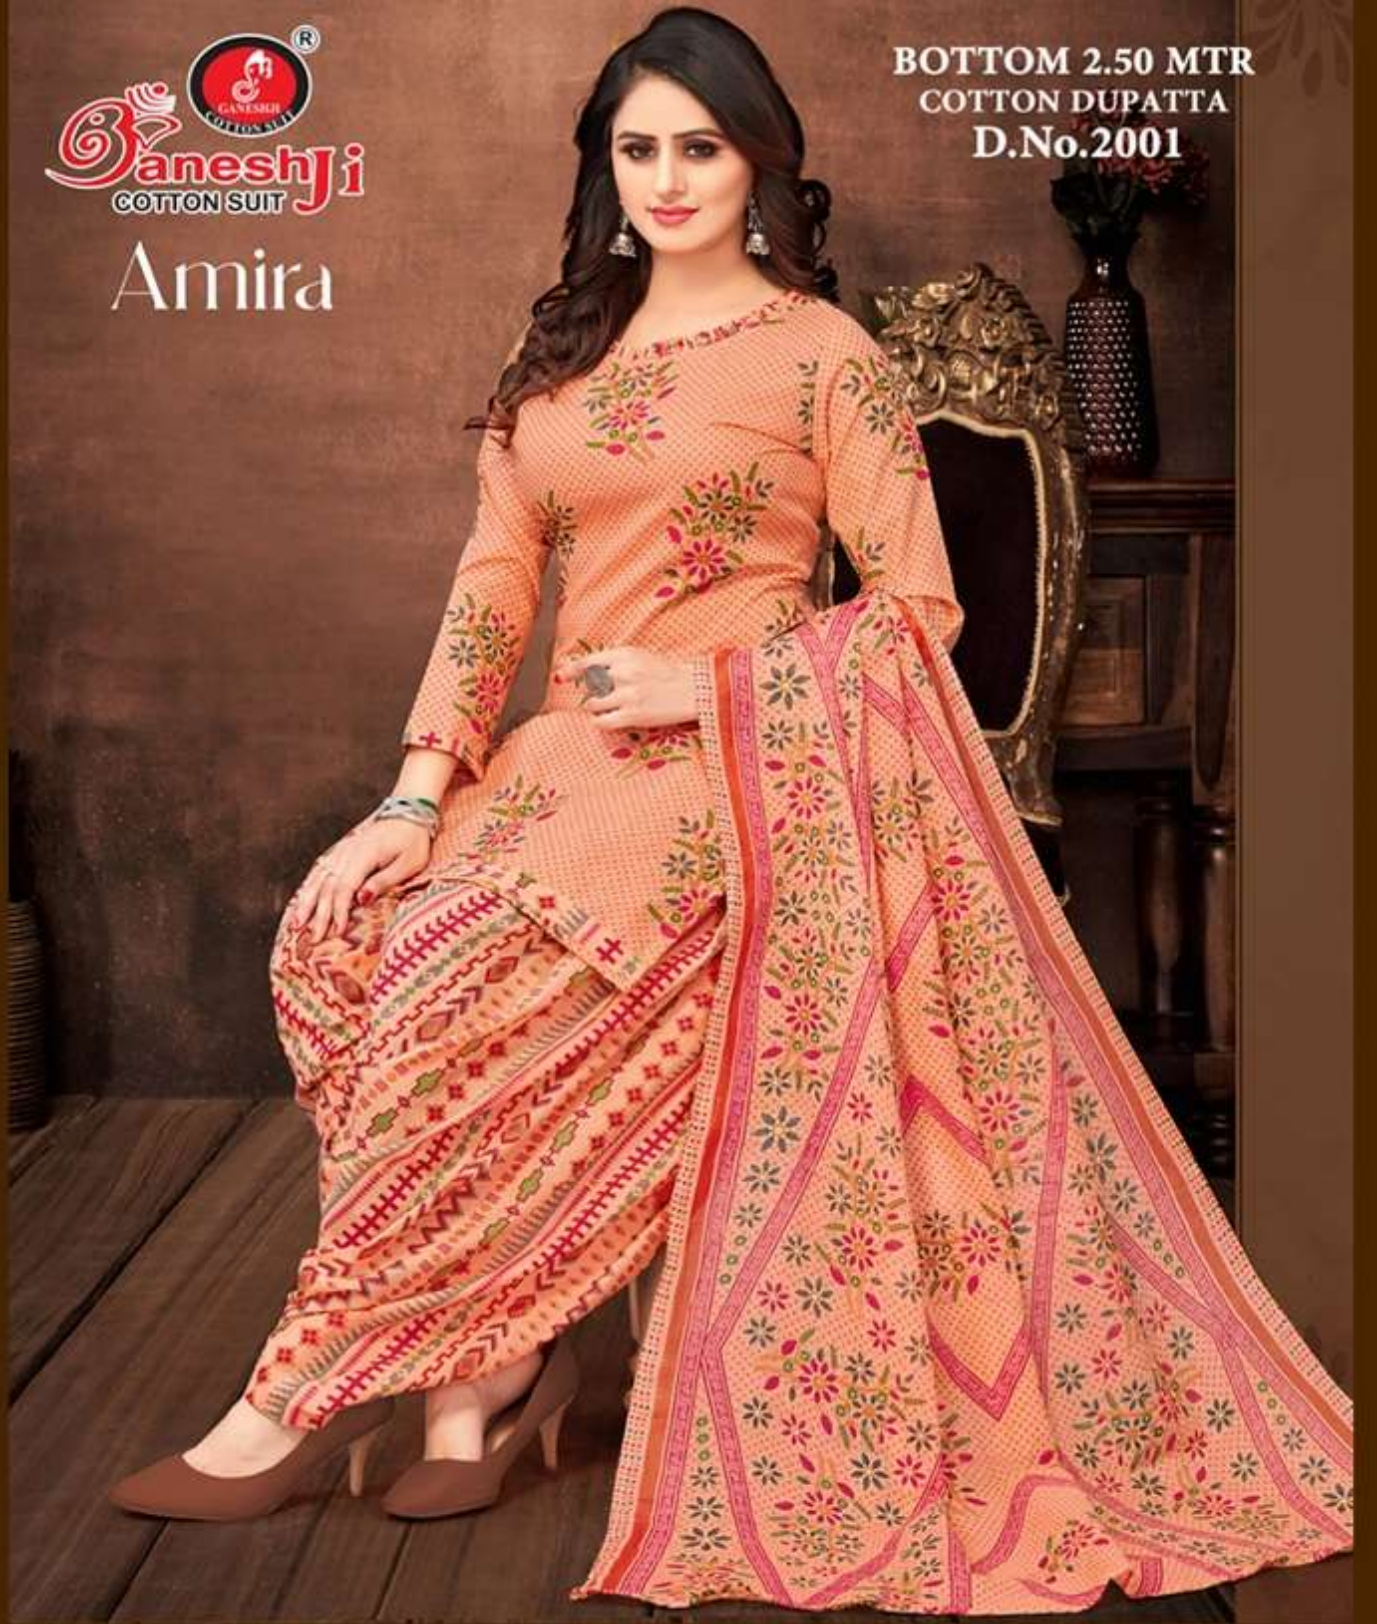

**Ganeshji**  
COTTON SUIT

Bottom 2.50  
Cotton Dupatta

**Amira** VOL.2

**Ganeshji**  
COTTON SUIT

Bottom 2.50  
Cotton Dupatta

**Amira** VOL.2

Amira

BOTTOM 2.50 MTR  
COTTON DUPATTA  
D.No.2001

  
**Ganeshji**  
COTTON SUIT

Amira

BOTTOM 2.50 MTR  
COTTON DUPATTA  
D.No.2002

Amira

BOTTOM 2.50 MTR  
COTTON DUPATTA  
D.No.2003

  
**Ganeshji**  
COTTON SUIT

Amira

BOTTOM 2.50 MTR  
COTTON DUPATTA  
D.No.2004

Amira

BOTTOM 2.50 MTR  
COTTON DUPATTA  
D.No.2005

Amira

BOTTOM 2.50 MTR  
COTTON DUPATTA  
D.No.2006

Amira

BOTTOM 2.50 MTR  
COTTON DUPATTA  
D.No.2007

  
**Ganeshji**  
COTTON SUIT

Amira