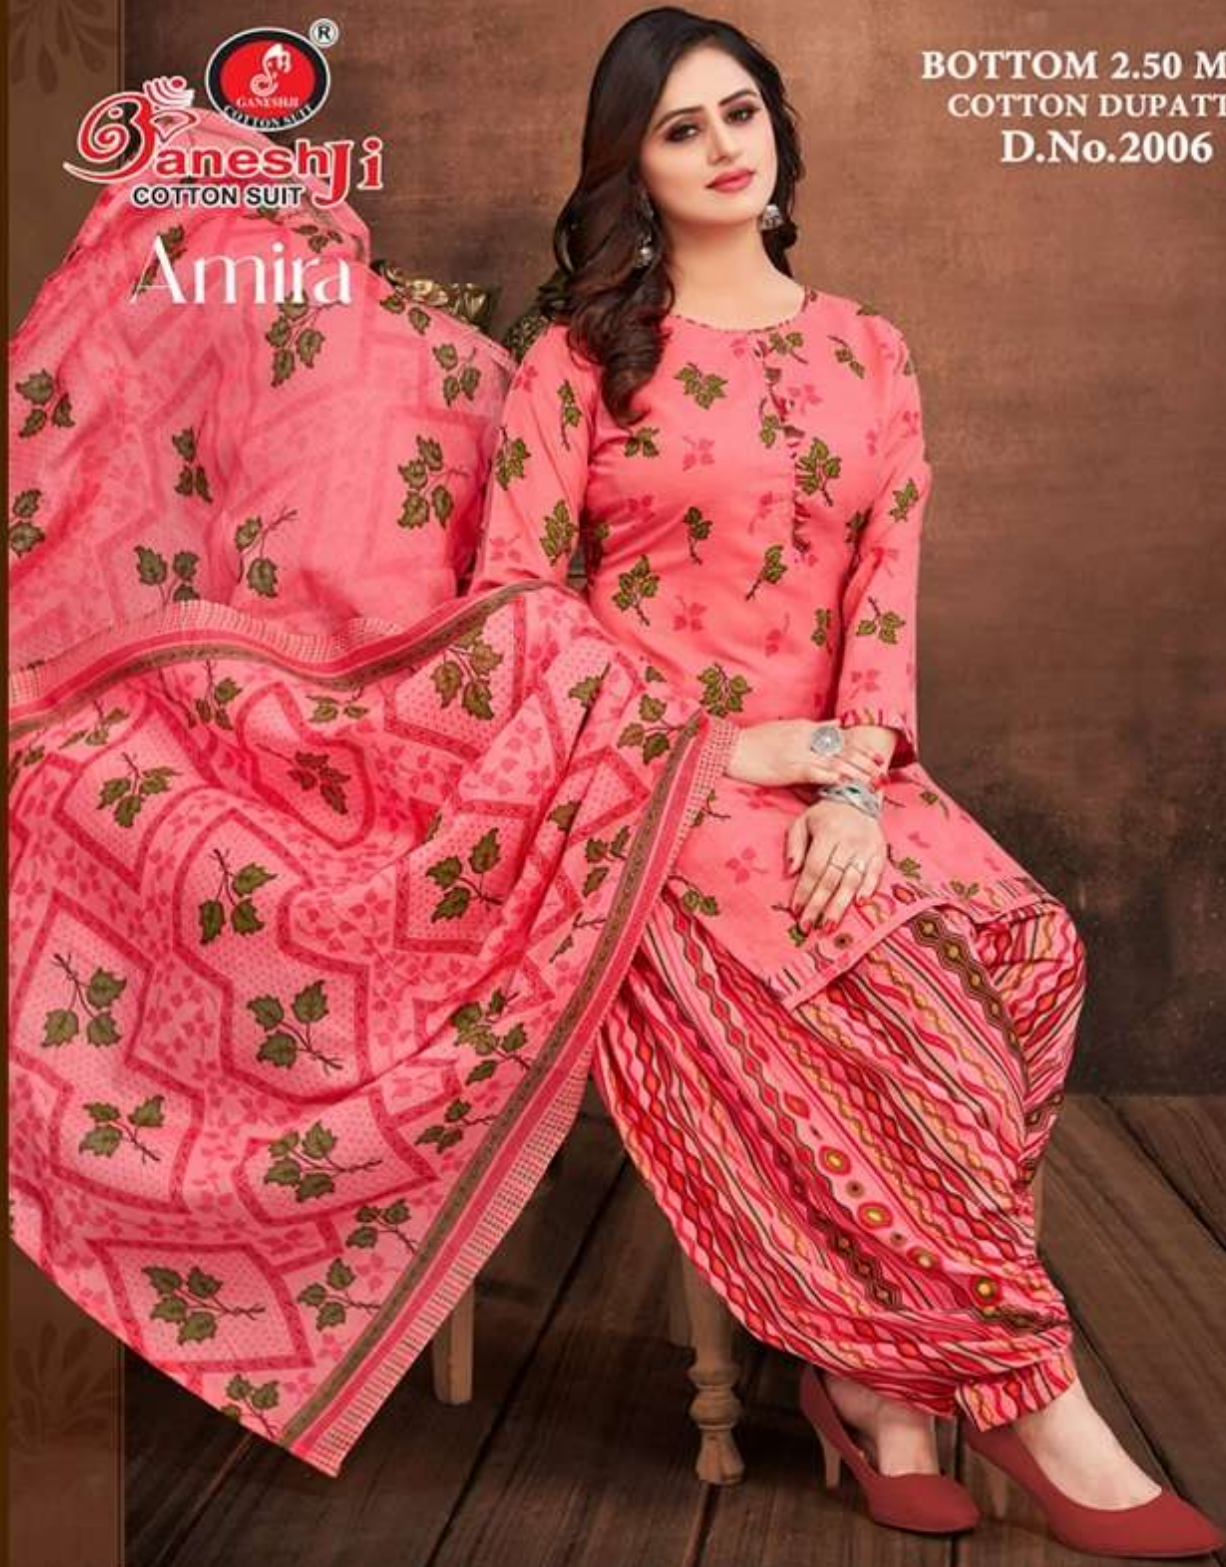

Amira

BOTTOM 2.50 MTR
COTTON DUPATTA
D.No.2006