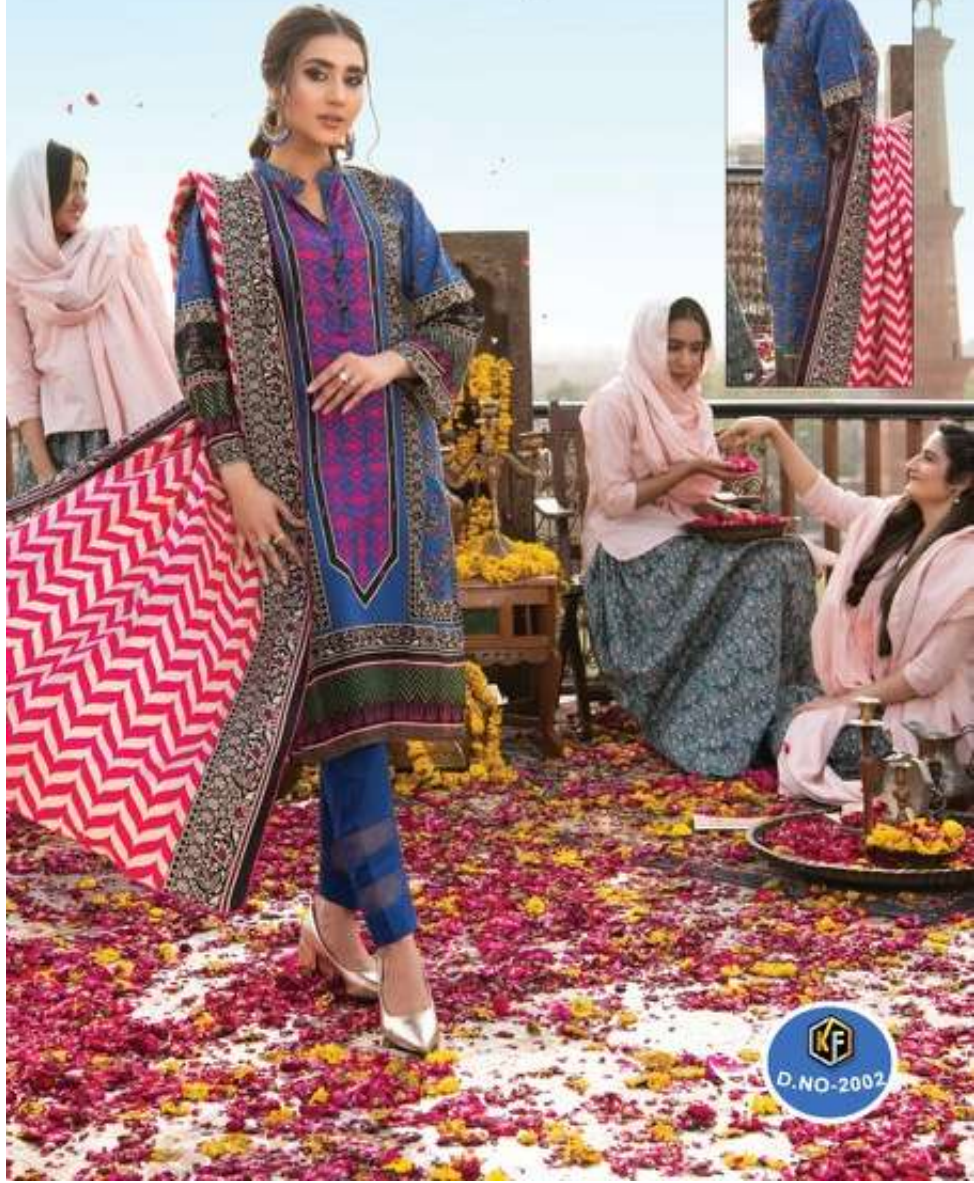

KEVALFAB

*K. Kasha*  
Vol-02  
Heavy cotton

KEVALFAB

*K. Kasha*  
Vol-02  
Heavy cotton

KEVALFAB

# K. Kasha

*Heavy cotton*

K.Kasha

FABULOUS  
BE \* FITTED \* WITH \* YOUR \* CHOICE

*K. Kasha*

**KF**  
D.NO-2004

*K.Kasha*

**D.NO.2001**

**D.NO.2002**

**D.NO.2003**

**D.NO.2004**

**D.NO.2005**

**D.NO.2006**

DIGITAL PRINTED HEAVY COTTON TOP (2.50 MTR)  
DIGITAL PRINTED DUPATTA (2.25 MTR)  
PURE COTTON BOTTOM (2.00 MTR)

*K.Kasha*  
Heavy cotton