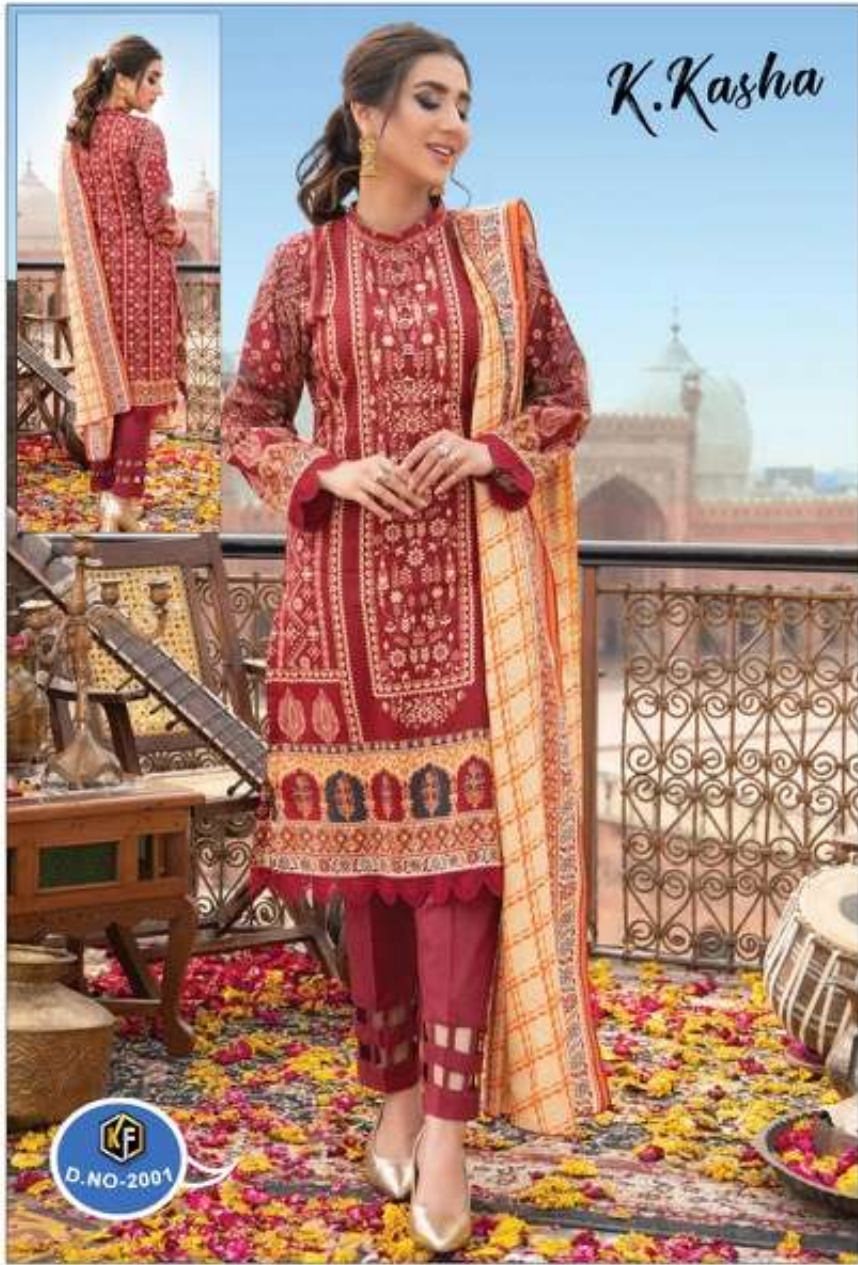

KEVALFAB

K. Kasha
Vol-02
Heavy cotton

KEVALFAB

K. Kasha
Vol-02
Heavy cotton

KEVALFAB

K. Kasha

Heavy cotton

K.Kasha

FABULOUS

BE * FITTED * WITH * YOUR * CHOICE

K. Kasha

KF
D.NO-2004

K.Kasha

KF
D.NO-2005

KF
D.NO-2006

D.NO.2001

D.NO.2002

D.NO.2003

D.NO.2004

D.NO.2005

D.NO.2006

DIGITAL PRINTED HEAVY COTTON TOP (2.50 MTR)
DIGITAL PRINTED DUPATTA (2.25 MTR)
PURE COTTON BOTTOM (2.00 MTR)

K.Kasha
Heavy cotton