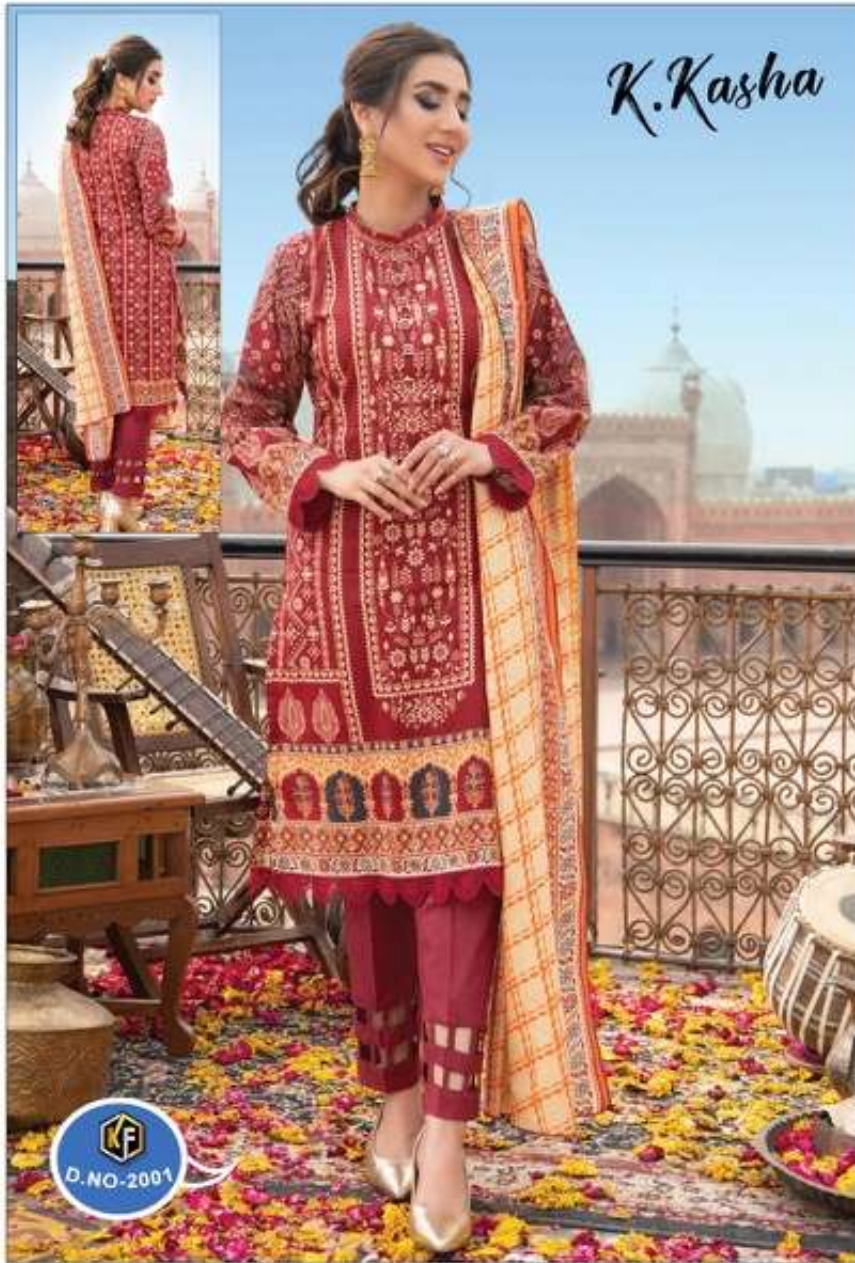

KEVALFAB

*K. Kasha*  
Vol-02  
Heavy cotton

KEVALFAB

*K. Kasha*  
Vol-02  
Heavy cotton

KEVALFAB

# K. Kasha

*Heavy cotton*

K.Kasha

FABULOUS  
BE \* FITTED \* WITH \* YOUR \* CHOICE

*K. Kasha*

**KF**  
D.NO-2004

*K.Kasha*

**D.NO.2001**

**D.NO.2002**

**D.NO.2003**

**D.NO.2004**

**D.NO.2005**

**D.NO.2006**

DIGITAL PRINTED HEAVY COTTON TOP (2.50 MTR)  
DIGITAL PRINTED DUPATTA (2.25 MTR)  
PURE COTTON BOTTOM (2.00 MTR)

*K.Kasha*  
Heavy cotton