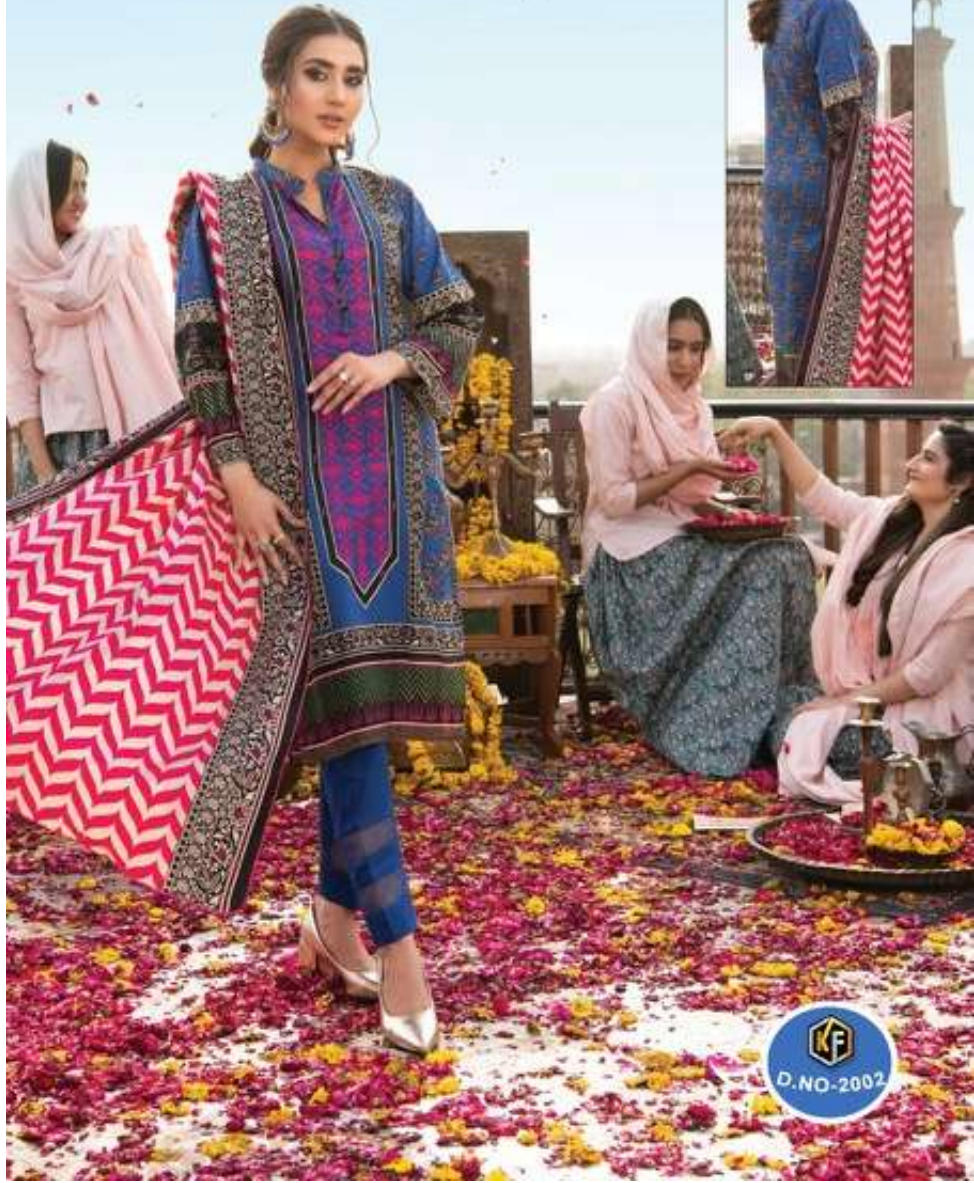

KEVALFAB

K. Kasha
Vol-02
Heavy cotton

KEVALFAB

K. Kasha
Vol-02
Heavy cotton

KEVALFAB

K. Kasha

Heavy cotton

K.Kasha

D.NO.2002

D.NO.2003

D.NO.2004

D.NO.2005

D.NO.2006

DIGITAL PRINTED HEAVY COTTON TOP (2.50 MTR)
DIGITAL PRINTED DUPATTA (2.25 MTR)
PURE COTTON BOTTOM (2.00 MTR)

K.Kasha
Heavy cotton