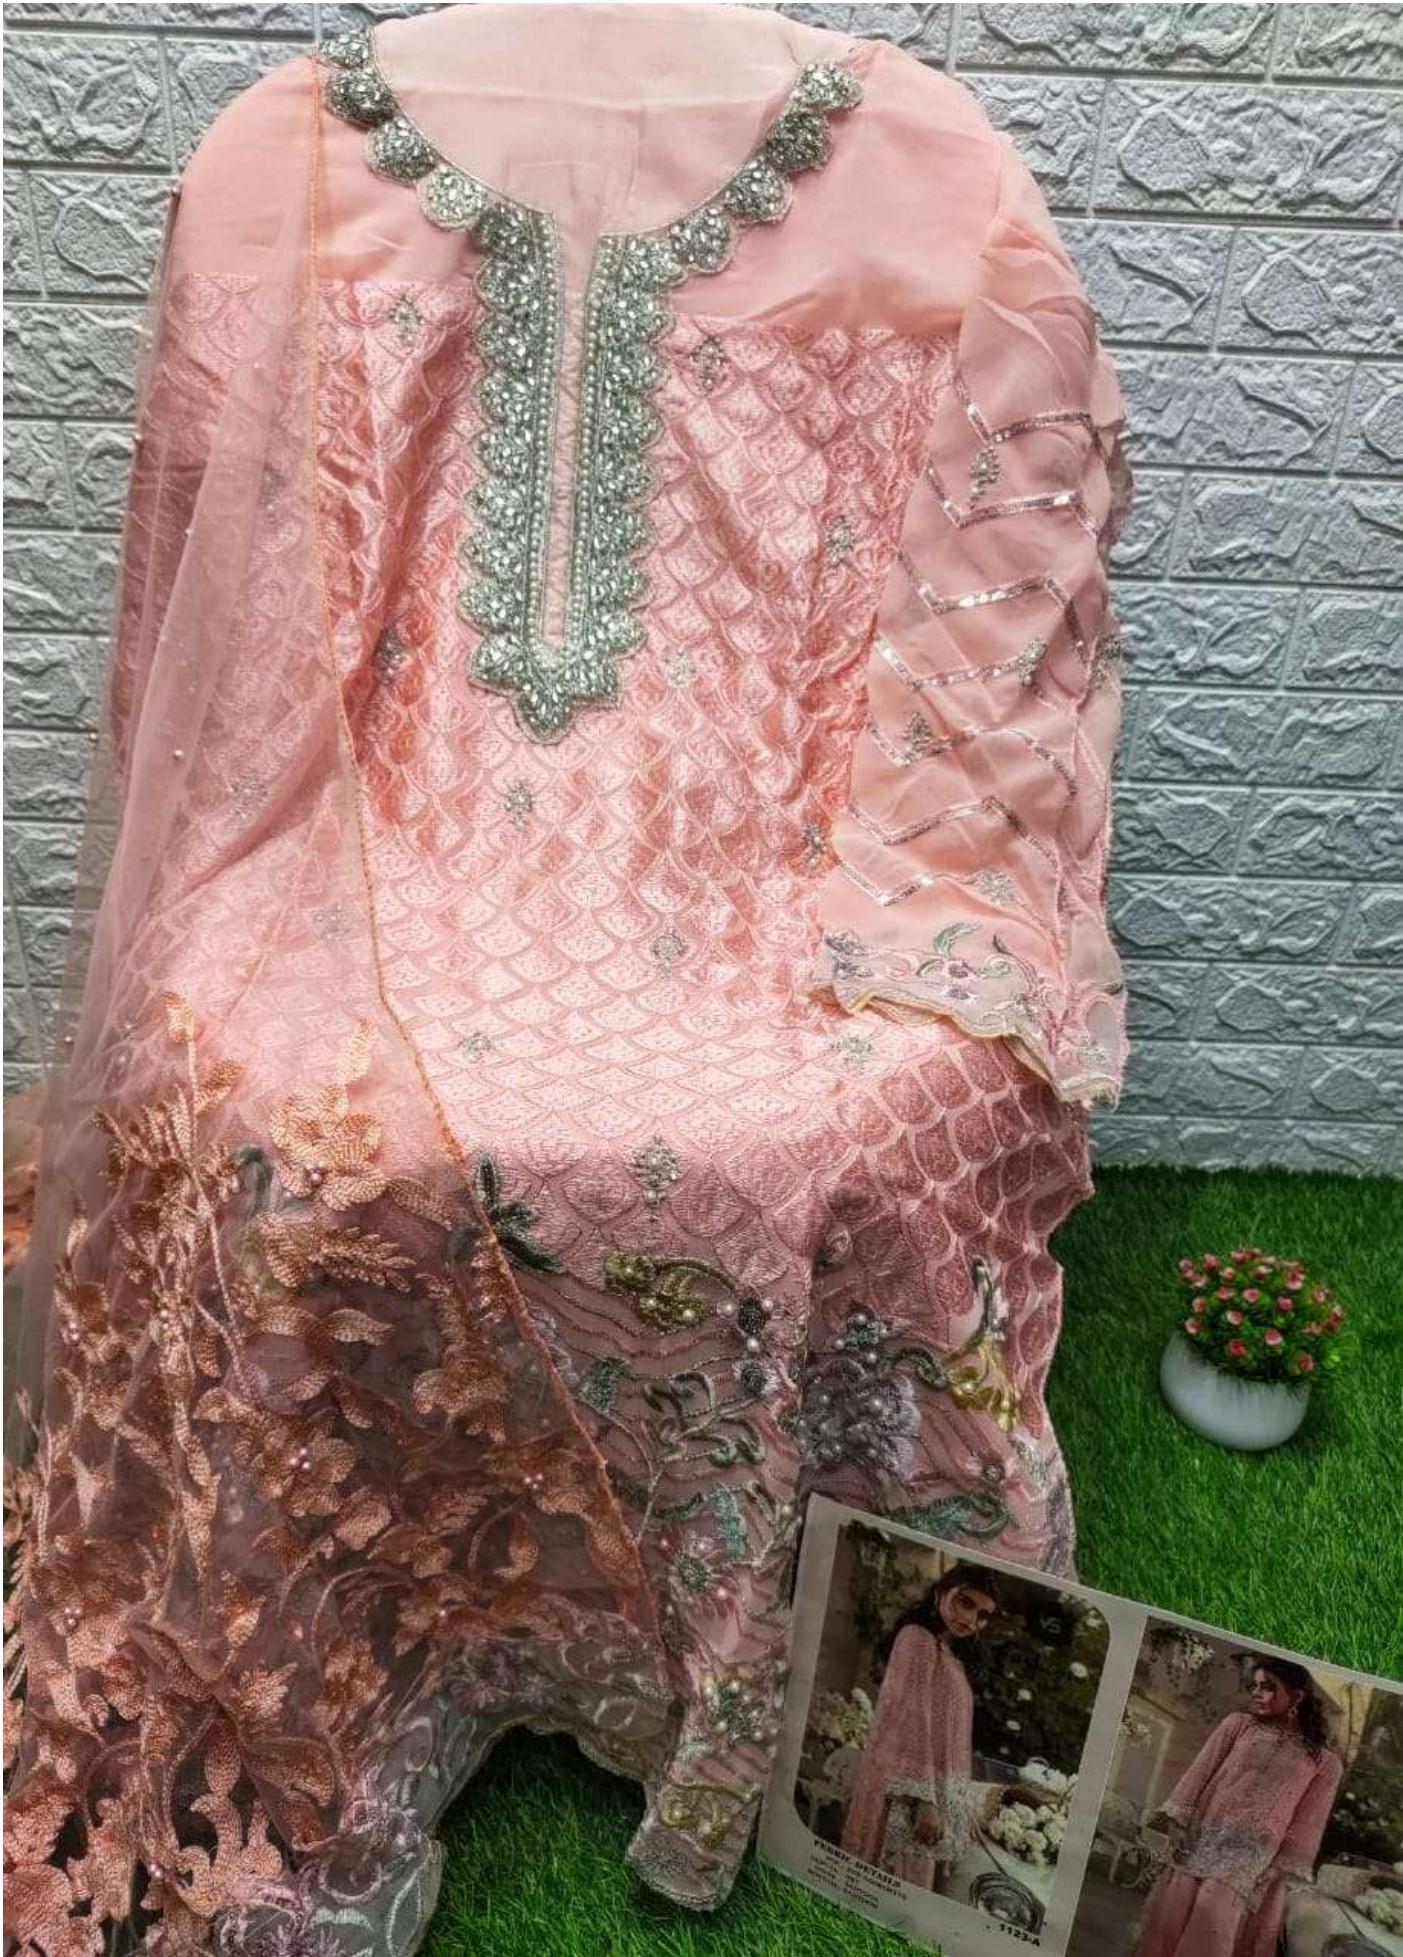

FEBRIC DETAILS

TOP :- FOX GEORGETTE
DUPITTA :- NET
INNER :- SANTOON
BOTTOM:- SANTOON

1123-B

FEBRIC DETAILS

TOP :- FOX GEORGETTE
DUPITTA :- NET
INNER :- SANTOON
BOTTOM:- SANTOON

1123-B

FEBRIC DETAILS

TOP :- FOX GEORGETTE
DUPITTA :- NET
INNER :- SANTOON
BOTTOM:- SANTOON

1123

FEBRIC DETAILS

TOP :- FOX GEORGETTE
DUPITTA :- NET
INNER :- SANTOON
BOTTOM:- SANTOON

1123-C

FRANKS & BATES
MADE IN ENGLAND
COTTON

1122A

FEBRIC DETAILS

TOP :- FOX GEORGETTE
DUPITTA :- NET
INNER :- SANTOON
BOTTOM:- SANTOON