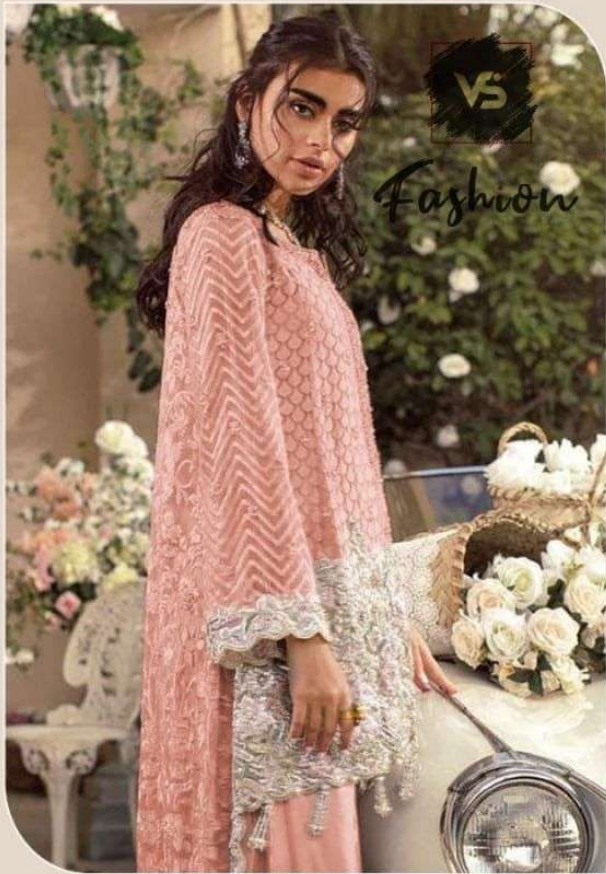

**FEBRIC DETAILS**

TOP :- FOX GEORGETTE  
DUPITTA :- NET  
INNER :- SANTOON  
BOTTOM:- SANTOON

**1123-B**

**FEBRIC DETAILS**

TOP :- FOX GEORGETTE  
DUPITTA :- NET  
INNER :- SANTOON  
BOTTOM:- SANTOON

**1123-B**

**FEBRIC DETAILS**

TOP :- FOX GEORGETTE  
DUPITTA :- NET  
INNER :- SANTOON  
BOTTOM:- SANTOON

**1123**

*Fashion*

**FEBRIC DETAILS**

TOP :- FOX GEORGETTE  
DUPITTA :- NET  
INNER :- SANTOON  
BOTTOM:- SANTOON

**1123-C**

FRANKS & BATES  
MADE IN THE U.S.A.  
1122A

**FEBRIC DETAILS**

TOP :- FOX GEORGETTE  
DUPITTA :- NET  
INNER :- SANTOON  
BOTTOM:- SANTOON

**1123-A**