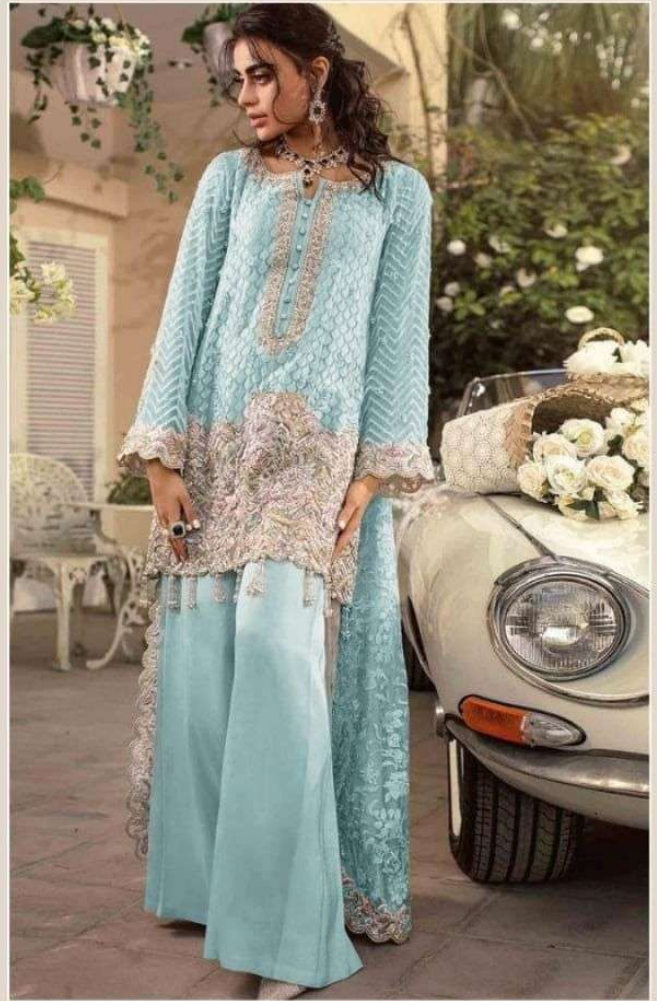

FEBRIC DETAILS

TOP :- FOX GEORGETTE
DUPITTA :- NET
INNER :- SANTOON
BOTTOM:- SANTOON

1123-B

FEBRIC DETAILS

TOP :- FOX GEORGETTE
DUPITTA :- NET
INNER :- SANTOON
BOTTOM:- SANTOON

1123-B

FEBRIC DETAILS

TOP :- FOX GEORGETTE
DUPITTA :- NET
INNER :- SANTOON
BOTTOM:- SANTOON

1123

FEBRIC DETAILS

TOP :- FOX GEORGETTE
DUPITTA :- NET
INNER :- SANTOON
BOTTOM:- SANTOON

1123-C

FRANKS & BATES
MADE IN ENGLAND
COTTON

1122A

FEBRIC DETAILS

TOP :- FOX GEORGETTE
DUPITTA :- NET
INNER :- SANTOON
BOTTOM:- SANTOON