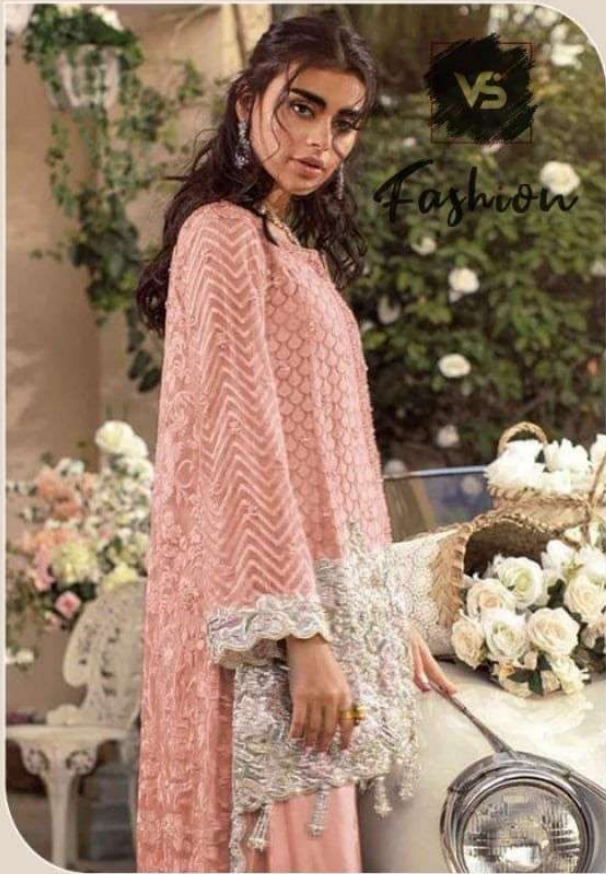

FEBRIC DETAILS

TOP :- FOX GEORGETTE
DUPITTA :- NET
INNER :- SANTOON
BOTTOM:- SANTOON

1123-B

FEBRIC DETAILS

TOP :- FOX GEORGETTE
DUPITTA :- NET
INNER :- SANTOON
BOTTOM:- SANTOON

1123-B

FEBRIC DETAILS

TOP :- FOX GEORGETTE
DUPITTA :- NET
INNER :- SANTOON
BOTTOM:- SANTOON

1123

FEBRIC DETAILS

TOP :- FOX GEORGETTE
DUPITTA :- NET
INNER :- SANTOON
BOTTOM:- SANTOON

1123-C

FRANKS & BATES
MADE IN ENGLAND
COTTON

1122A

FEBRIC DETAILS

TOP :- FOX GEORGETTE
DUPITTA :- NET
INNER :- SANTOON
BOTTOM:- SANTOON