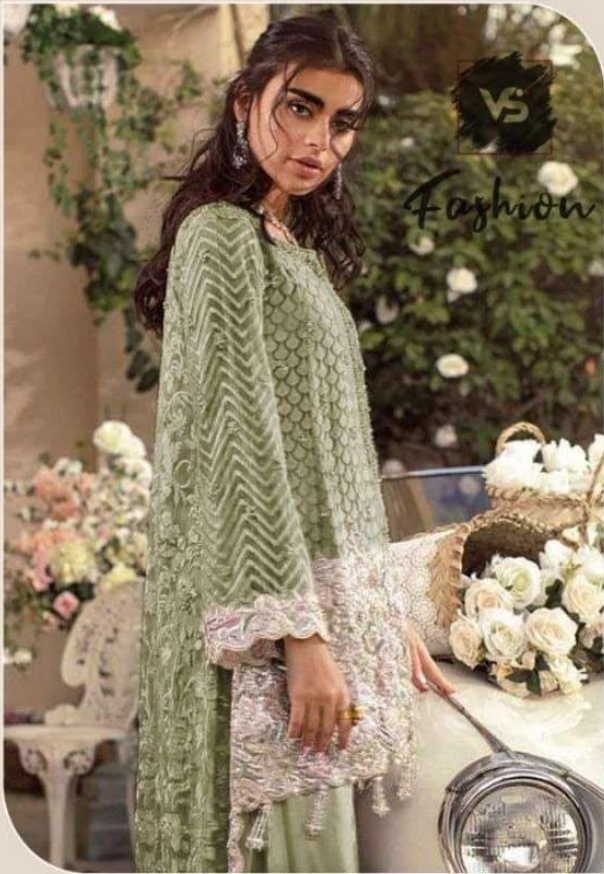

FEBRIC DETAILS

TOP :- FOX GEORGETTE
DUPITTA :- NET
INNER :- SANTOON
BOTTOM:- SANTOON

1123-B

FEBRIC DETAILS

TOP :- FOX GEORGETTE
DUPITTA :- NET
INNER :- SANTOON
BOTTOM:- SANTOON

1123-B

FEBRIC DETAILS

TOP :- FOX GEORGETTE
DUPITTA :- NET
INNER :- SANTOON
BOTTOM:- SANTOON

1123

FEBRIC DETAILS

TOP :- FOX GEORGETTE
DUPITTA :- NET
INNER :- SANTOON
BOTTOM:- SANTOON

1123-C

FRANKS & BATES
MADE IN ENGLAND
COTTON

1122A

FEBRIC DETAILS

TOP :- FOX GEORGETTE
DUPITTA :- NET
INNER :- SANTOON
BOTTOM:- SANTOON