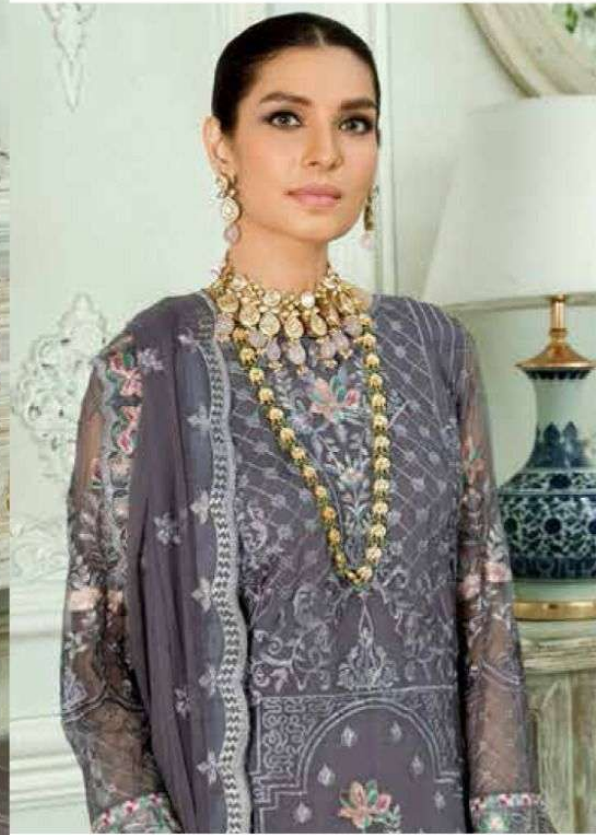

D.NO.47001

Farmaish

TOP - FOX GEORGETTE HEAVY EMBROIDERED

INNER BOTTOM - HEAVY SANTOON

DUPATTA - NAZNEEN HEAVY EMBROIDERED

*Serina*TM
Pakistani Suit
A BRAND BY MEGHA EXPORT

D.NO.47005

Farmaish