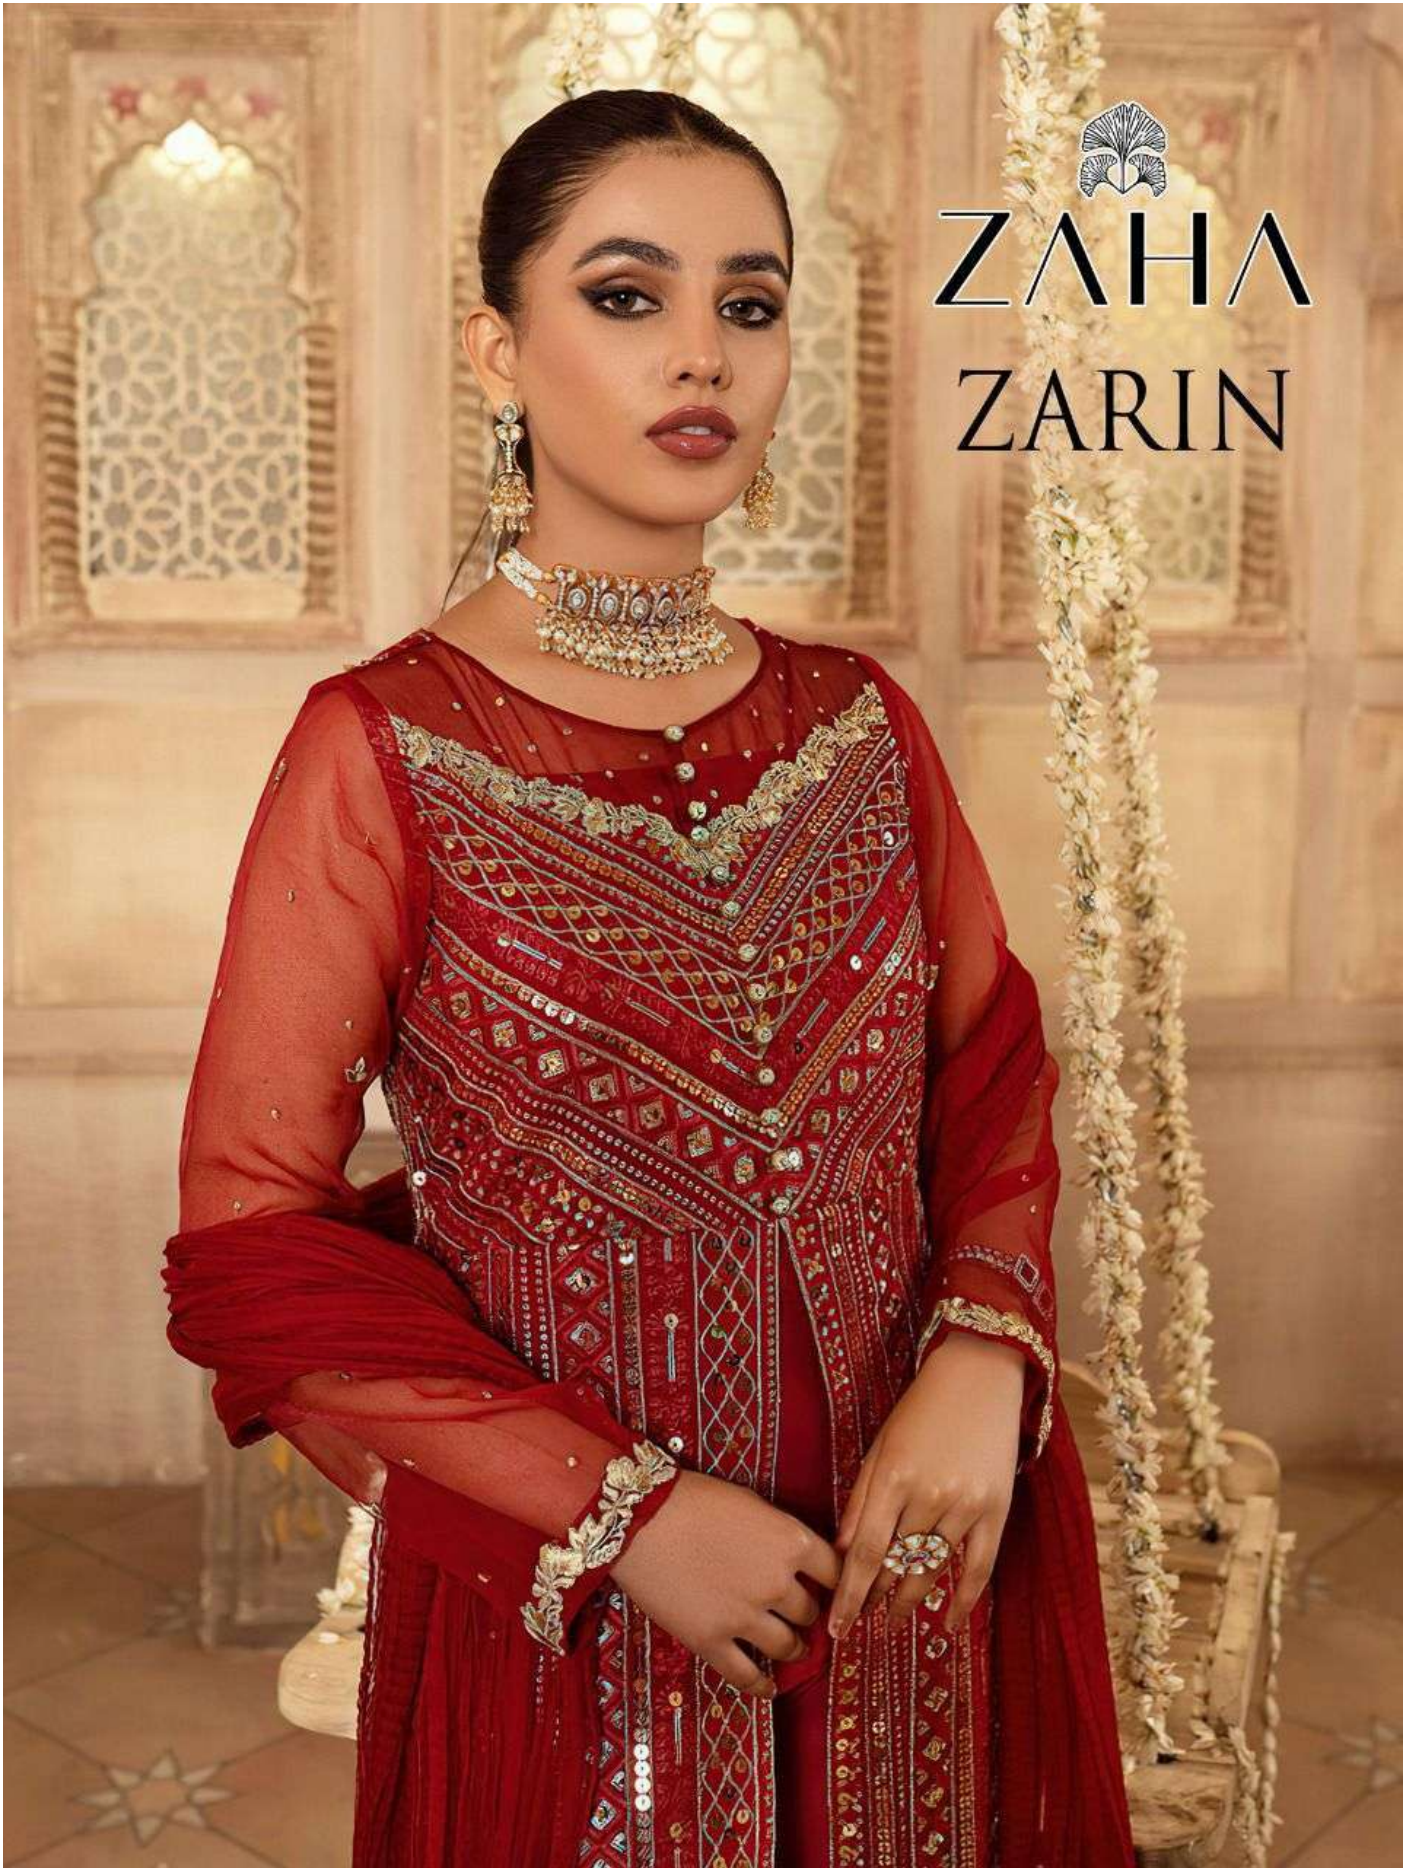


  
ZAHARA  
ZARIN

ZARIN

ZAHA

D.No.10041

**TOP** Fox Georgette with Embroidery

**BOTTOM-INNER** Dull Santoon

**DUPATTA** Butterfly Net with Embroidery

  
ZAHA  
ZARIN

ZARIN

ZAHA

D.No.10042

**TOP** Fox Georgette with Embroidery

**BOTTOM-INNER** Dull Santoon

**DUPATTA** Nazmin with Embroidery

ZARIN

**TOP** Fox Georgette  
with Embroidery

ZAHA

**BOTTOM-INNER** Dull Santoon

D.No.10040

**DUPATTA** Nazmin  
with Embroidery

ZARIN ZAHA D.No.10041  
TOP  
BOTTOM INNER  
DUPATTA

ZAHA

ZARIN

10040