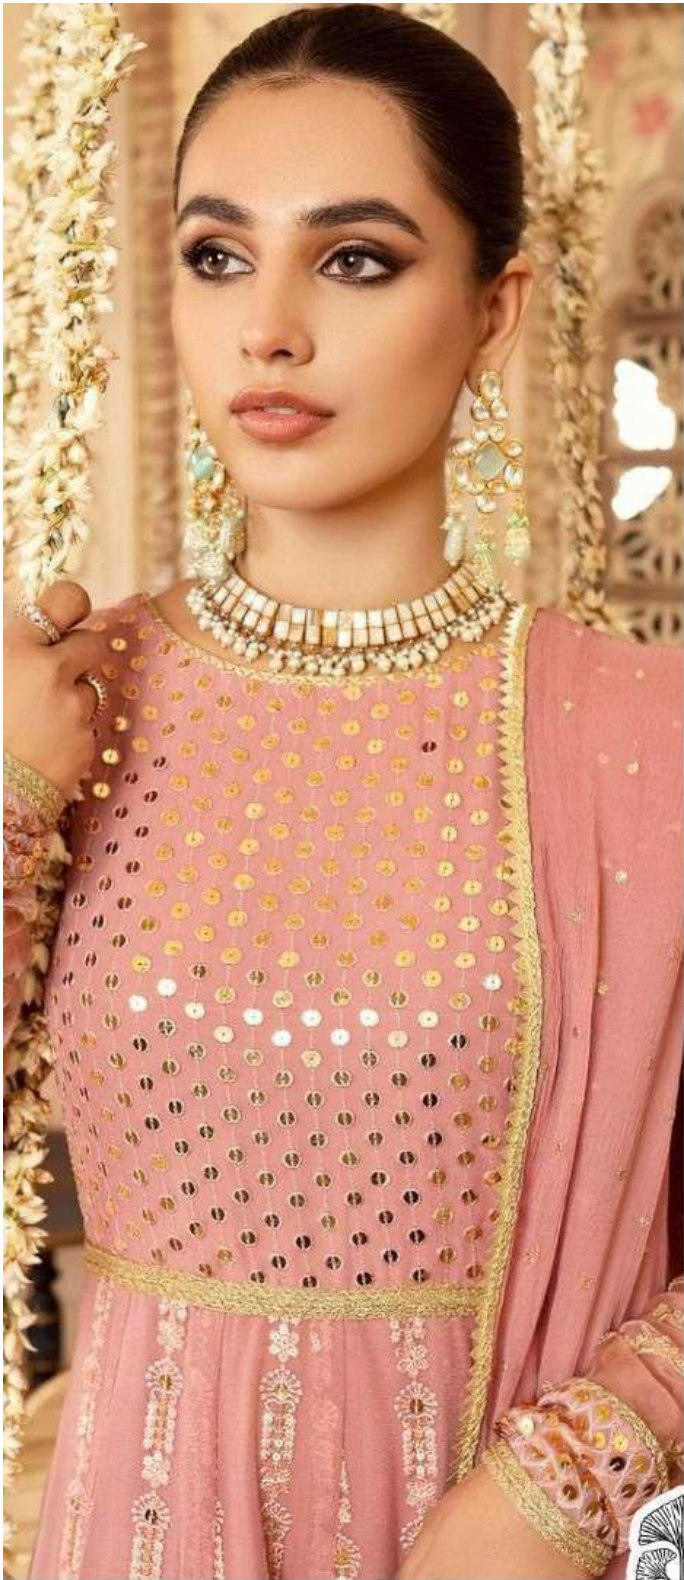


  
ZAHARA  
ZARIN

ZARIN

ZAHA

D.No.10041

**TOP** Fox Georgette with Embroidery

**BOTTOM-INNER** Dull Santoon

**DUPATTA** Butterfly Net with Embroidery

  
ZAHA  
ZARIN

ZARIN

ZAHA

D.No.10042

**TOP** Fox Georgette with Embroidery

**BOTTOM-INNER** Dull Santoon

**DUPATTA** Nazmin with Embroidery

ZARIN

**TOP** Fox Georgette  
with Embroidery

ZAHA

**BOTTOM-INNER** Dull Santoon

D.No.10040

**DUPATTA** Nazmin  
with Embroidery

ZARIN ZAHA D.No.10041  
TOP  
BOTTOM INNER  
DUPATTA

ZAHA

ZARIN

10040