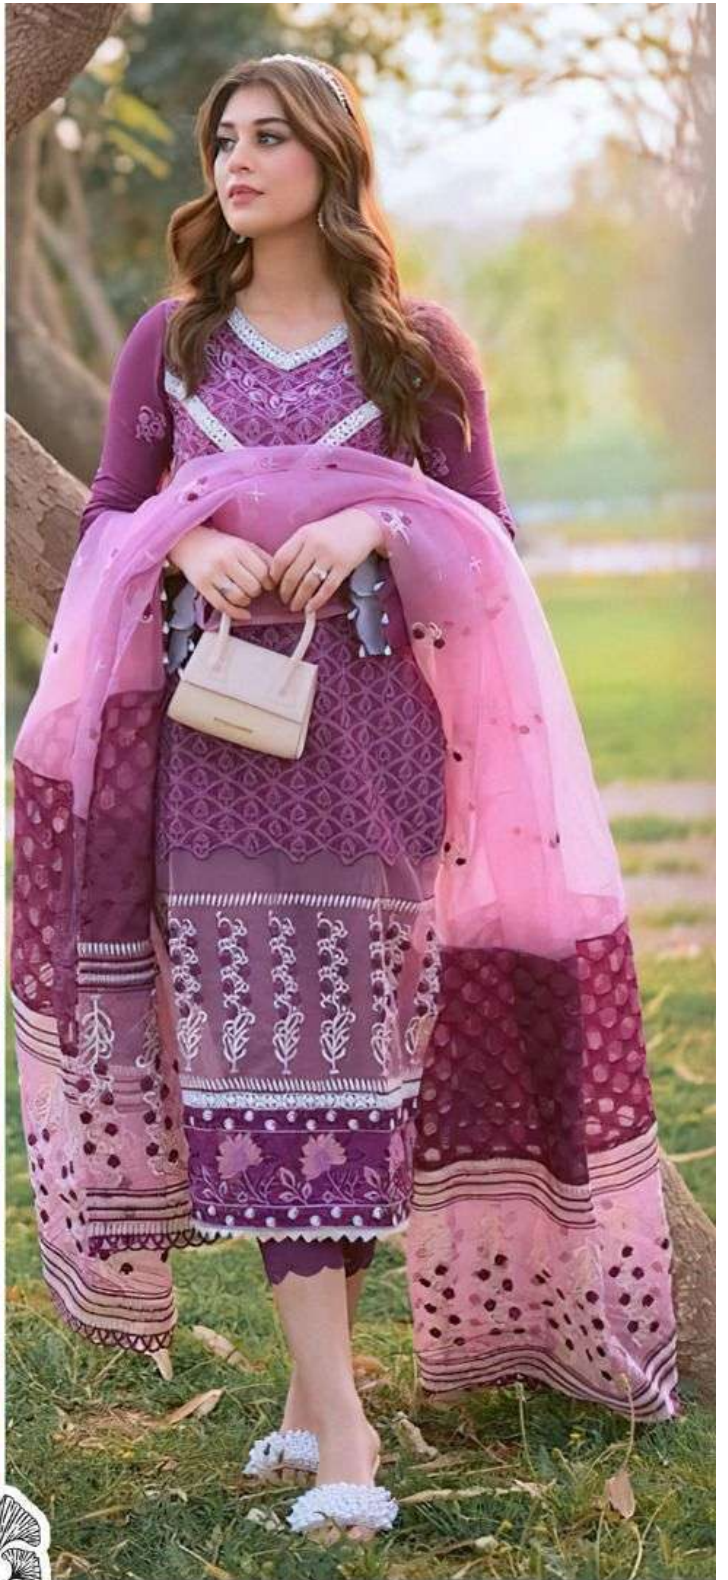


  
ZAHARA  
ZARIN

ZARIN

ZAHA

D.No.10041

**TOP** Fox Georgette with Embroidery

**BOTTOM-INNER** Dull Santoon

**DUPATTA** Butterfly Net with Embroidery

  
ZAHA  
ZARIN

ZARIN

ZAHA

D.No.10042

**TOP** Fox Georgette with Embroidery

**BOTTOM-INNER** Dull Santoon

**DUPATTA** Nazmin with Embroidery

ZARIN

**TOP** Fox Georgette  
with Embroidery

ZAHA

**BOTTOM-INNER** Dull Santoon

D.No.10040

**DUPATTA** Nazmin  
with Embroidery

ZARIN ZAHA D.No.10041  
TOP  
BOTTOM INNER  
DUPATTA

ZAHA

ZARIN

10040