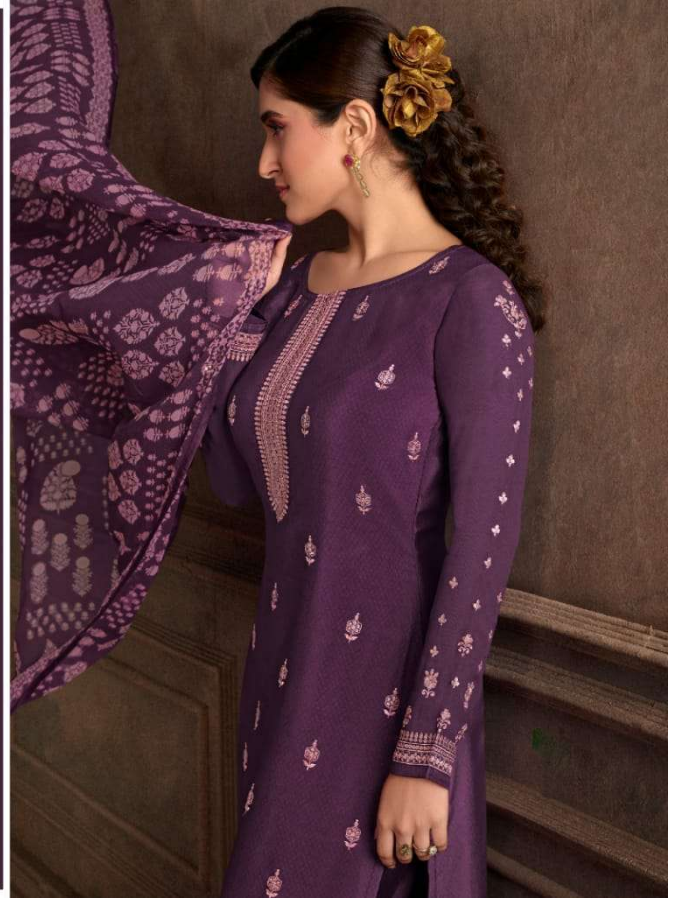

FABRIC DETAILS

PRODUCT DESCRIPTION	DSN NO.	RATE
TOP EMBROIDERED ROYAL CREPE FABRIC	61261	1085/-
	61262	1085/-
	61263	1085/-
BOTTOM ROYAL CREPE FABRIC	61264	1085/-
	61265	1085/-
DUPATTA DIGITAL PRINTED GEORGETTE	61266	1085/-
	61267	1085/-
	61268	1085/-
TOTAL AMOUNT : 8680/- + GST		
AVERAGE RATE : 1085/- + GST		
HSN CODE : 54075220		