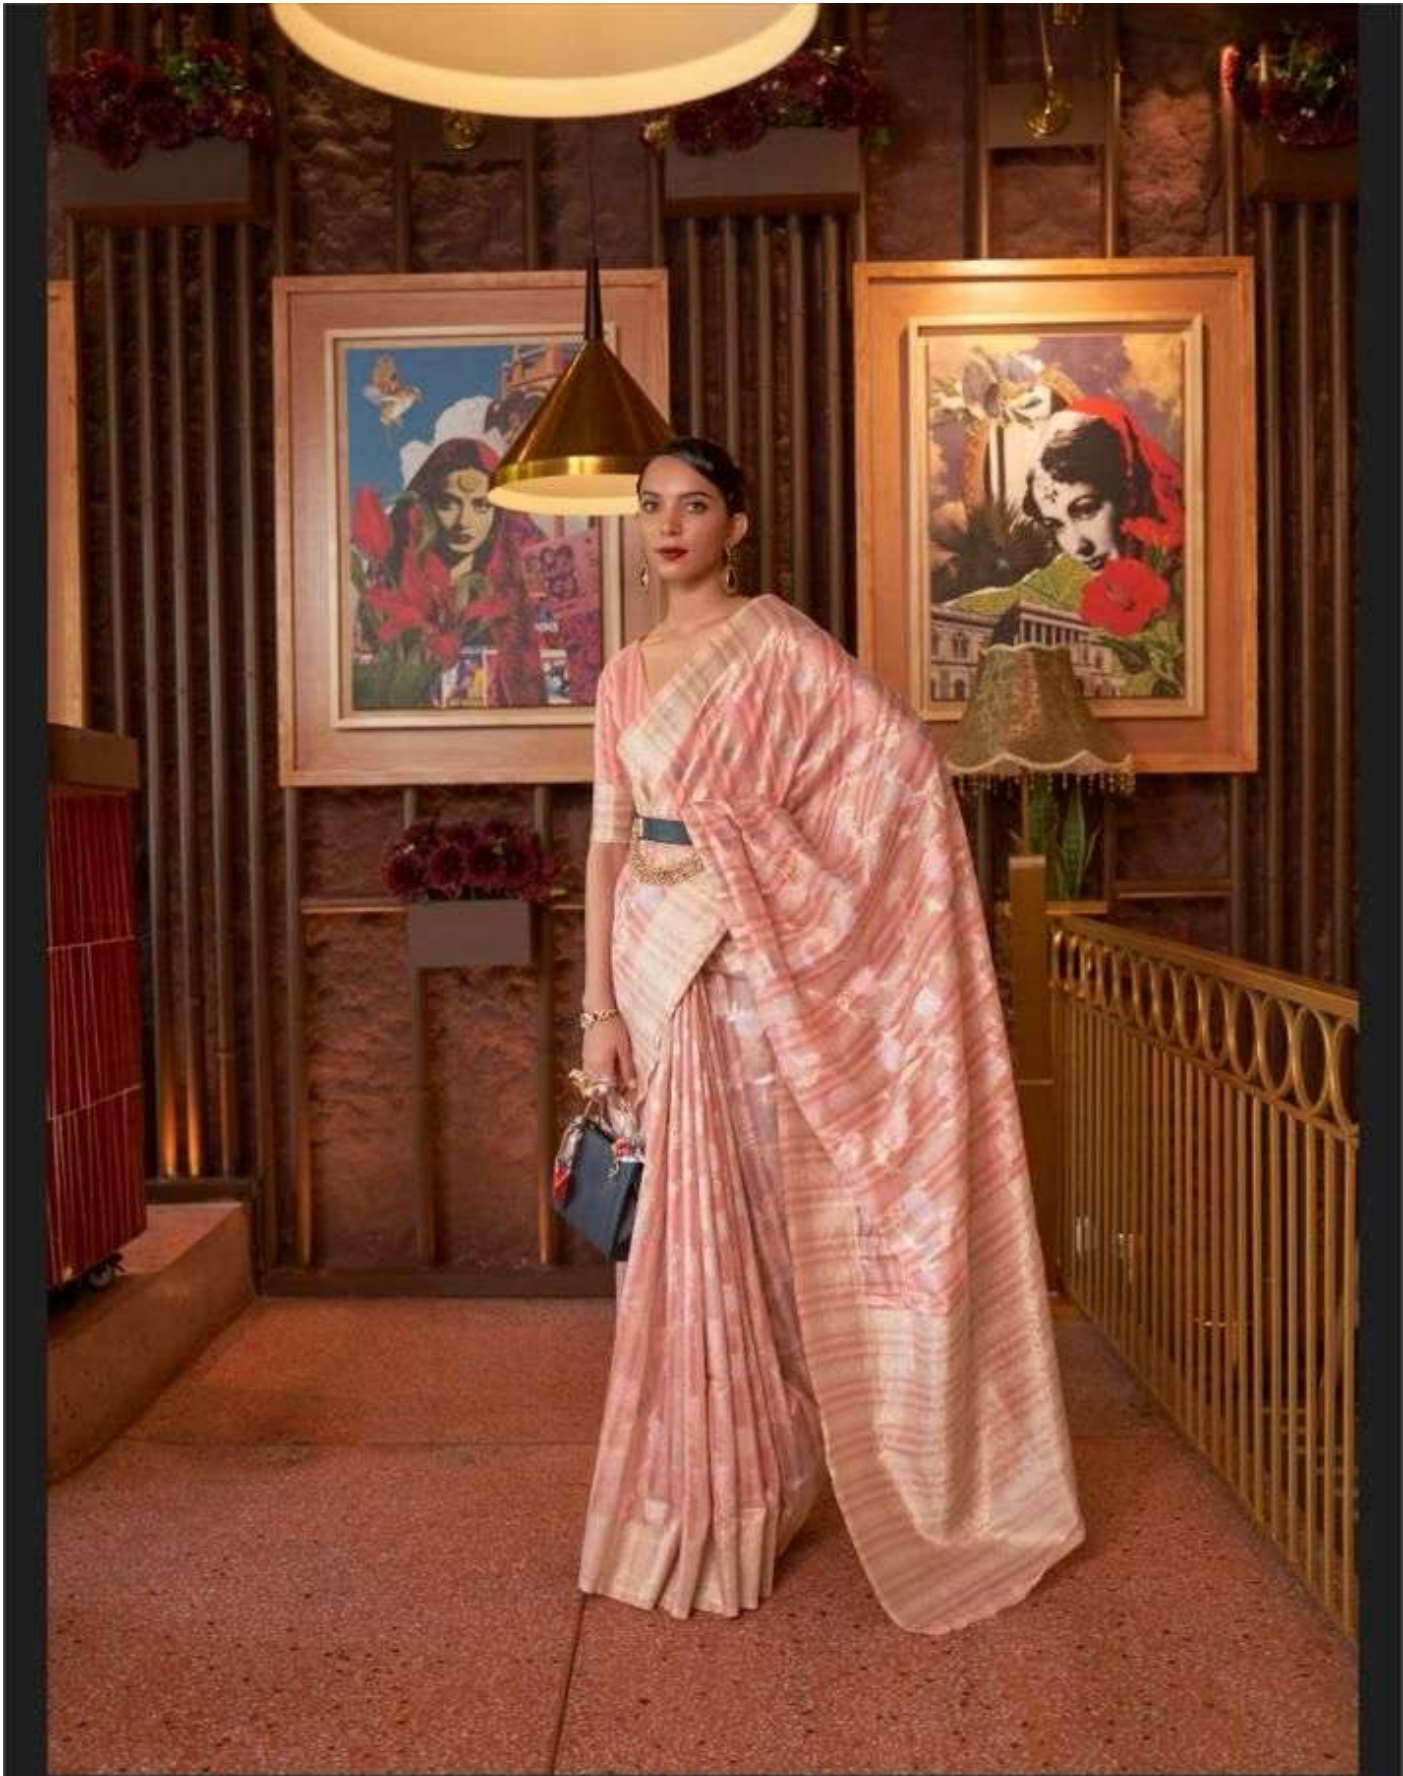

282004

282005

282006

RAJTEX
Indonesian
Pte. Ltd. | Lembang | 56100

KLASSIC LINEN
MULTI LINEN HANDLOOM WEAVING

2 8 2 0 0 6