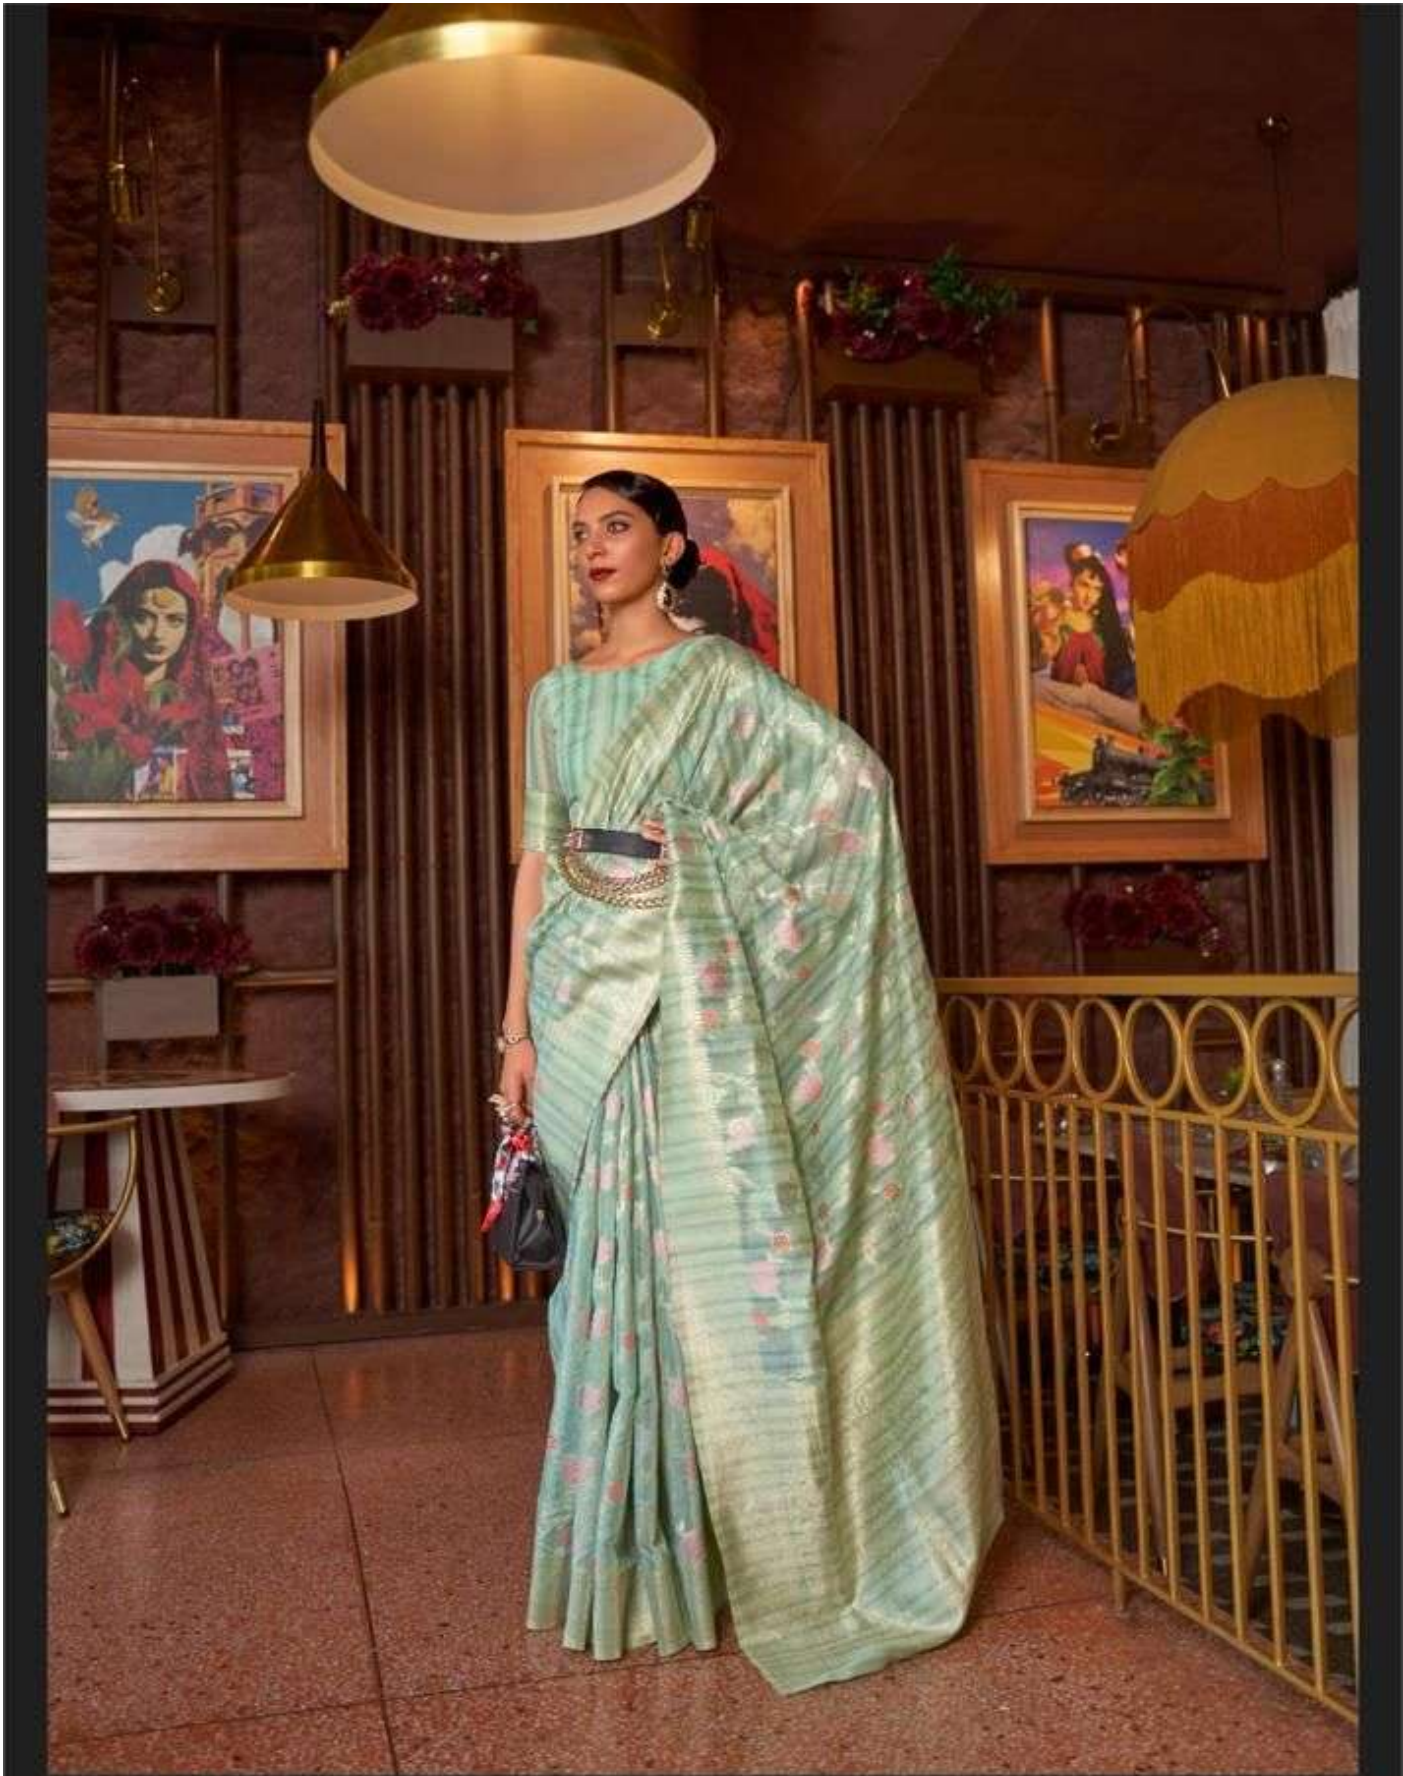

2 8 2 0 0 6

  
**RAJTEX**  
*Indonesian*  
Piscuemes | Lengkong | 58,5000

**KLASSIC LINEN**  
MULTI LINEN HANDLOOM WEAVING

282004

  
**RAJTEX**  
*Indigena*  
Prestigious | Heritage | Silk sarees

**KLASSIC LINEN**  
MULTI LINEN HANDLOOM WEAVING