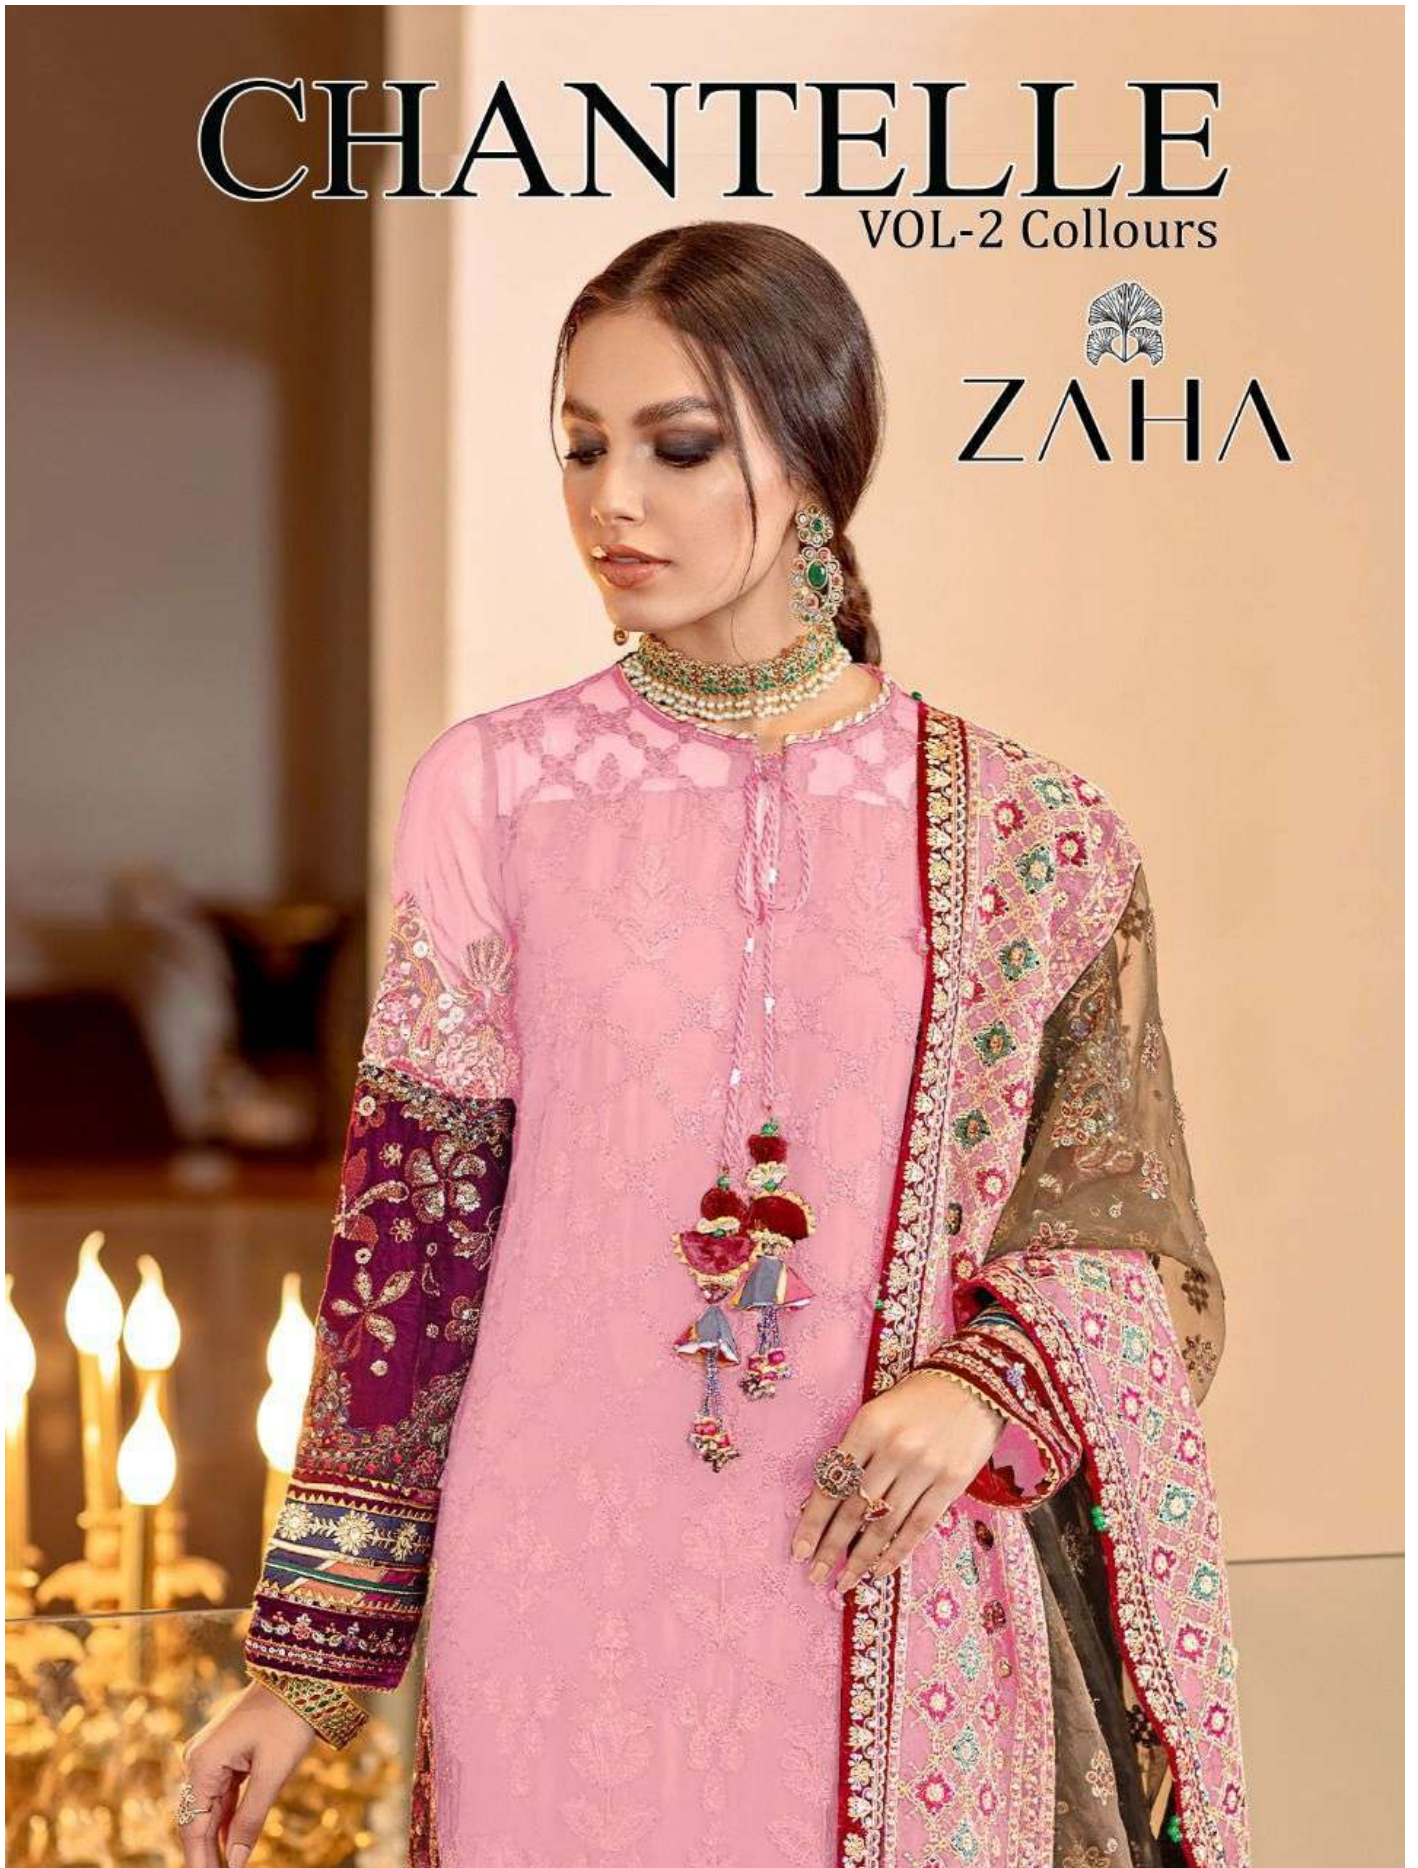

CHANTELLE

VOL-2 Collours

ZAHA

CHANTELLE

VOL-2 Collours

ZAHA

10026-H

ZAHA

10026-G

10026-I

ZAHA

10026-F

CHANTELLE

VOL-2 Collours

ZAHA

TOP Faux Georgette with Embroidery

BOTTOM-INNER Dull santoon

DUPATTA Georgette with Embroidery

10026-F

10026-G

10026-H

10026-I