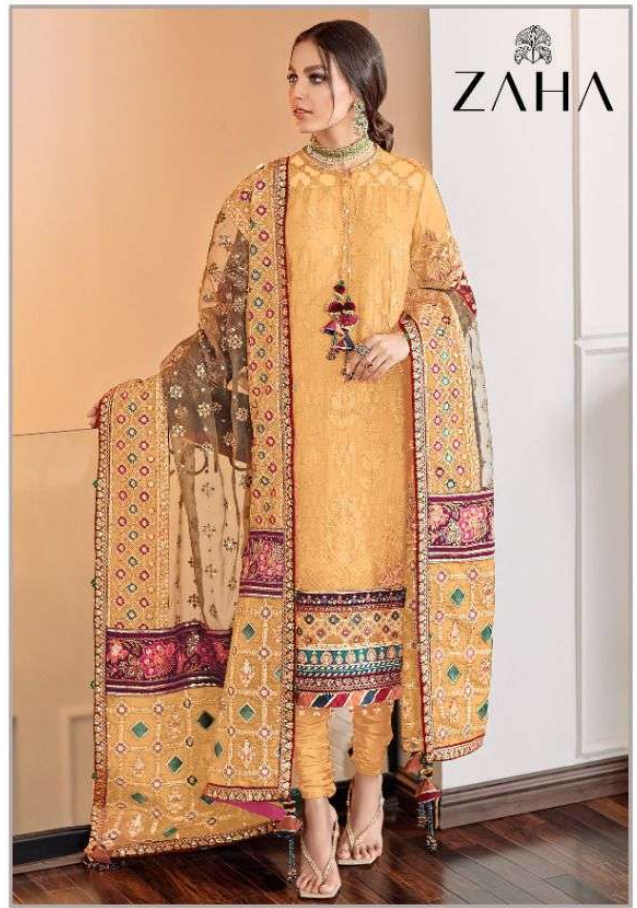

CHANTELLE

VOL-2 Collours

ZAHA

CHANTELLE

VOL-2 Collours

ZAHA

10026-H

ZAHA

10026-G

10026-I

ZAHA

10026-F

CHANTELLE

VOL-2 Collours

ZAHA

TOP Faux Georgette with Embroidery

BOTTOM-INNER Dull santoon

DUPATTA Georgette with Embroidery

10026-F

10026-G

10026-H

10026-I