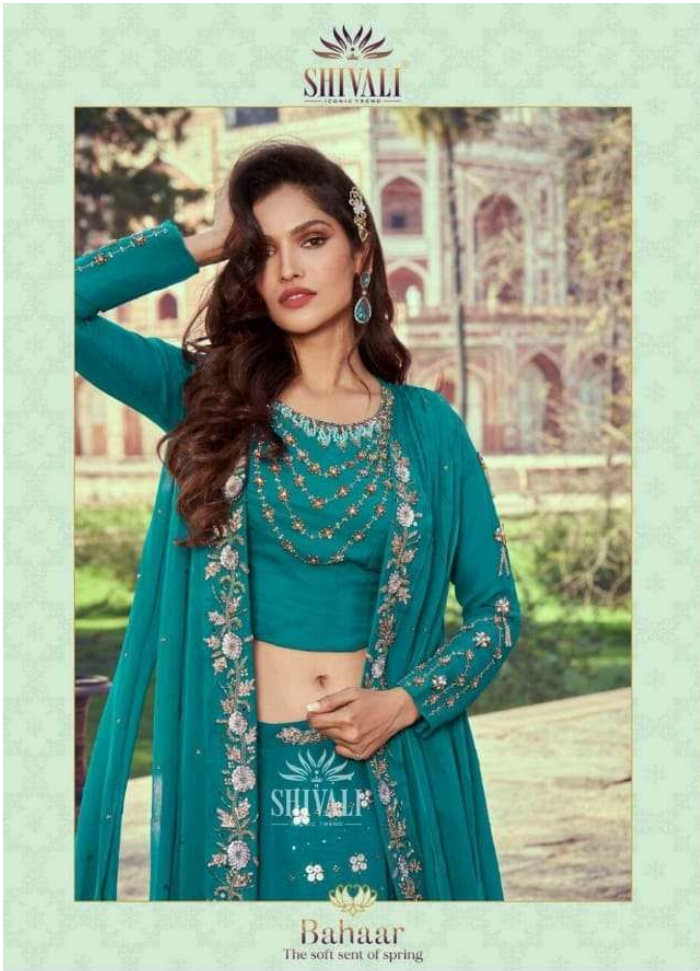

L,XL COMBO

4999

XXL

SINGLE SINGLE PC

4625

**SHIVALI**  
— ICONIC TREND —

L,XL  
2 COLORS

FAB:GEORGETTE  
2749

L,XL COMBO

FAB:GEORGETTE  
4125

L,XL COMBO

4499

L,XXL  
2 COLORS

FAB:GEORGETTE  
3749

**XL,XXL COMBO**

**FAB:GEORGETTE  
3875**

SHIVALI

SHIVALI

L  
2 COLORS

5749

  
**SHIVALI**  
— ICONIC TREND —

L 2625 XL 2725 colou 2