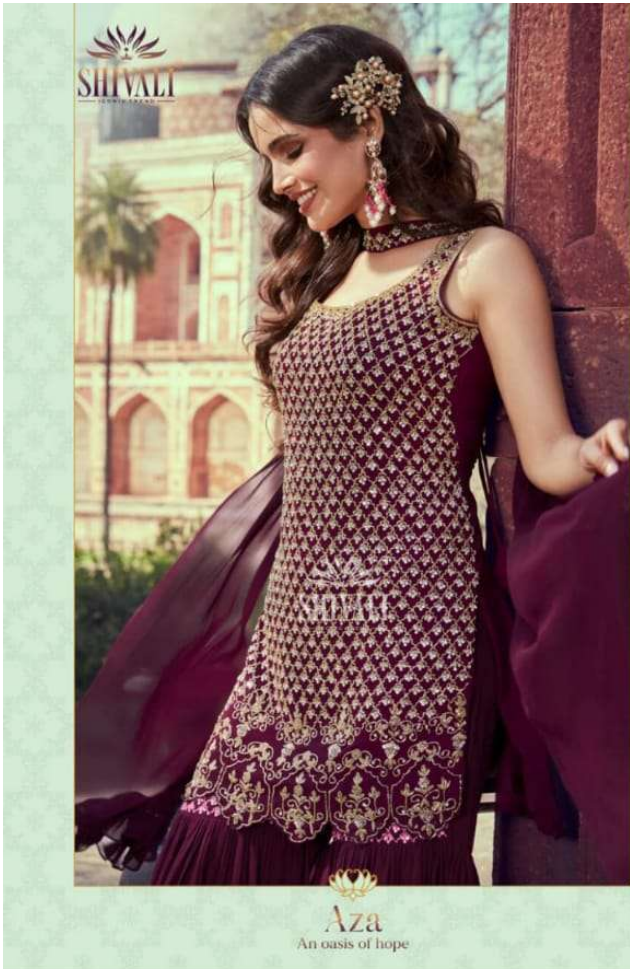

L,XL COMBO

4999

XXL

SINGLE SINGLE PC

4625

**SHIVALI**  
— ICONIC TREND —

L,XL  
2 COLORS

FAB:GEORGETTE  
2749

L,XL COMBO

FAB:GEORGETTE  
4125

L,XL COMBO

4499

L,XXL  
2 COLORS

FAB:GEORGETTE  
3749

**XL,XXL COMBO**

**FAB:GEORGETTE  
3875**