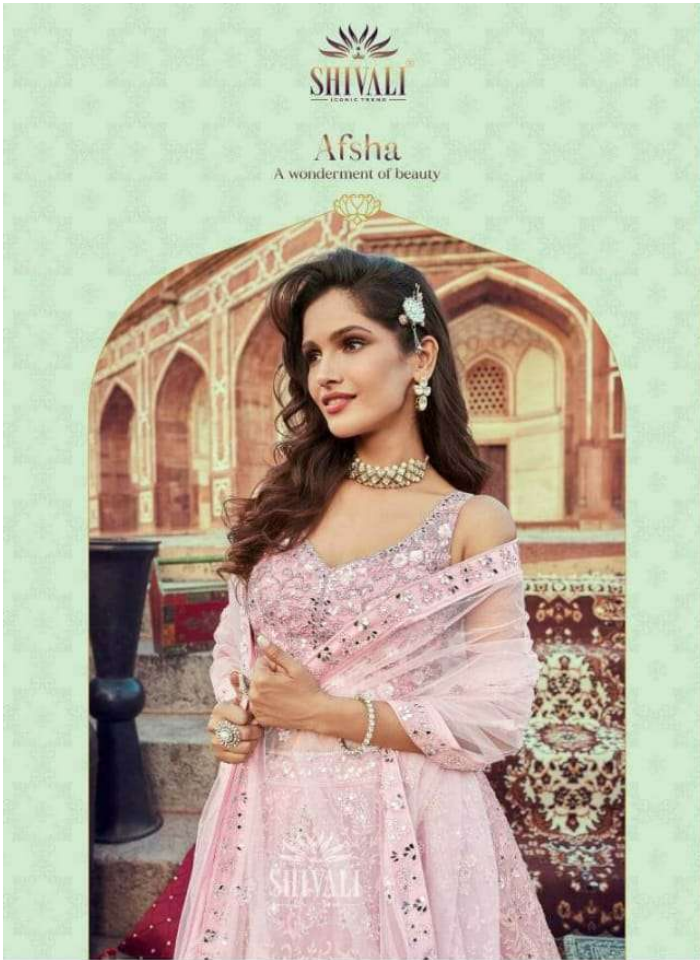

L,XL COMBO

L,XL COMBO