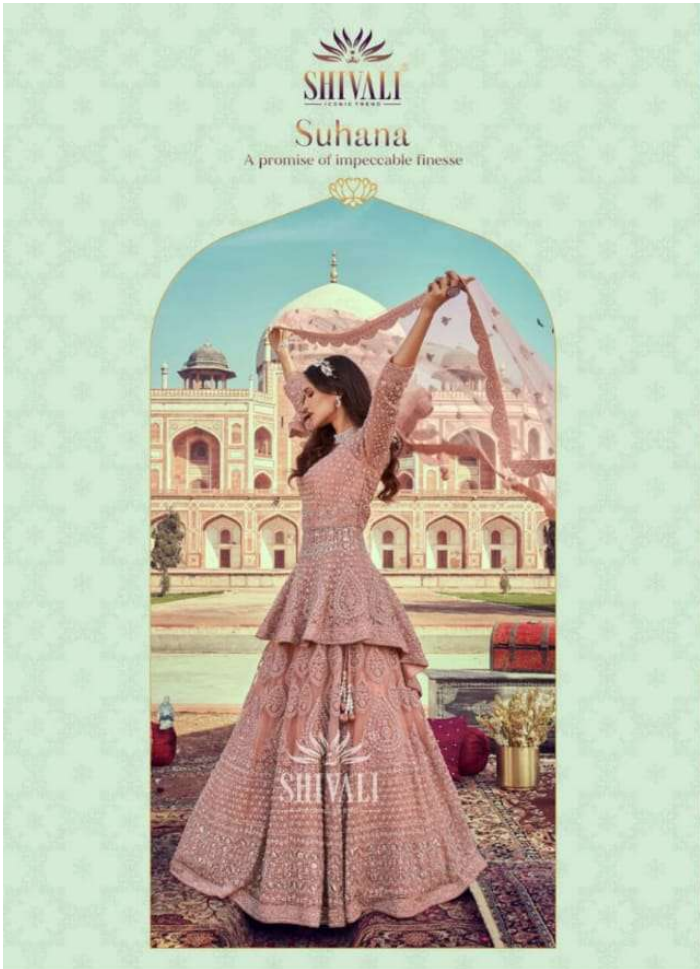

C.I-35

L,XL COMBO

3375

SHIVALI

D.NO.27

L,XL,XXL
2 COLORS

2499

B-812

L,XL COMBO
EXTRA XXL

4499

L,XL COMBO

4999

SHIVALI
— ICONIC TREND —
D.No-3900

L,XL,XXL
2 COLORS

2875

SHIVALI
ICONIC TREND