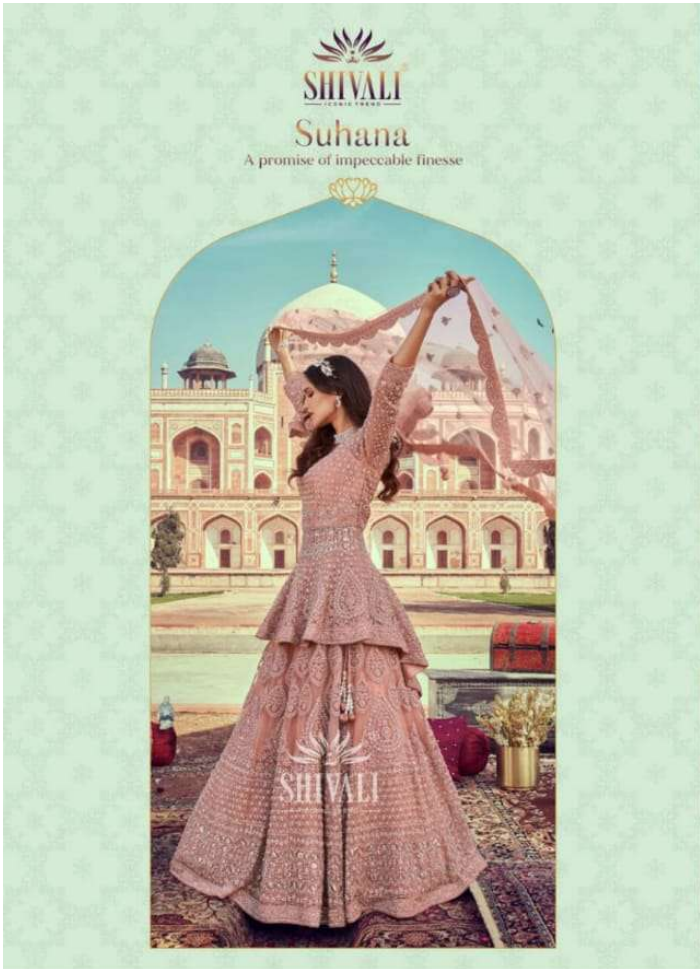

4499

L,XL COMBO

4999

SHIVALI[®]
— ICONIC TREND —
D.No-3900

L,XL,XXL
2 COLORS

2875

SHIVALI
ICONIC TREND

AV-02