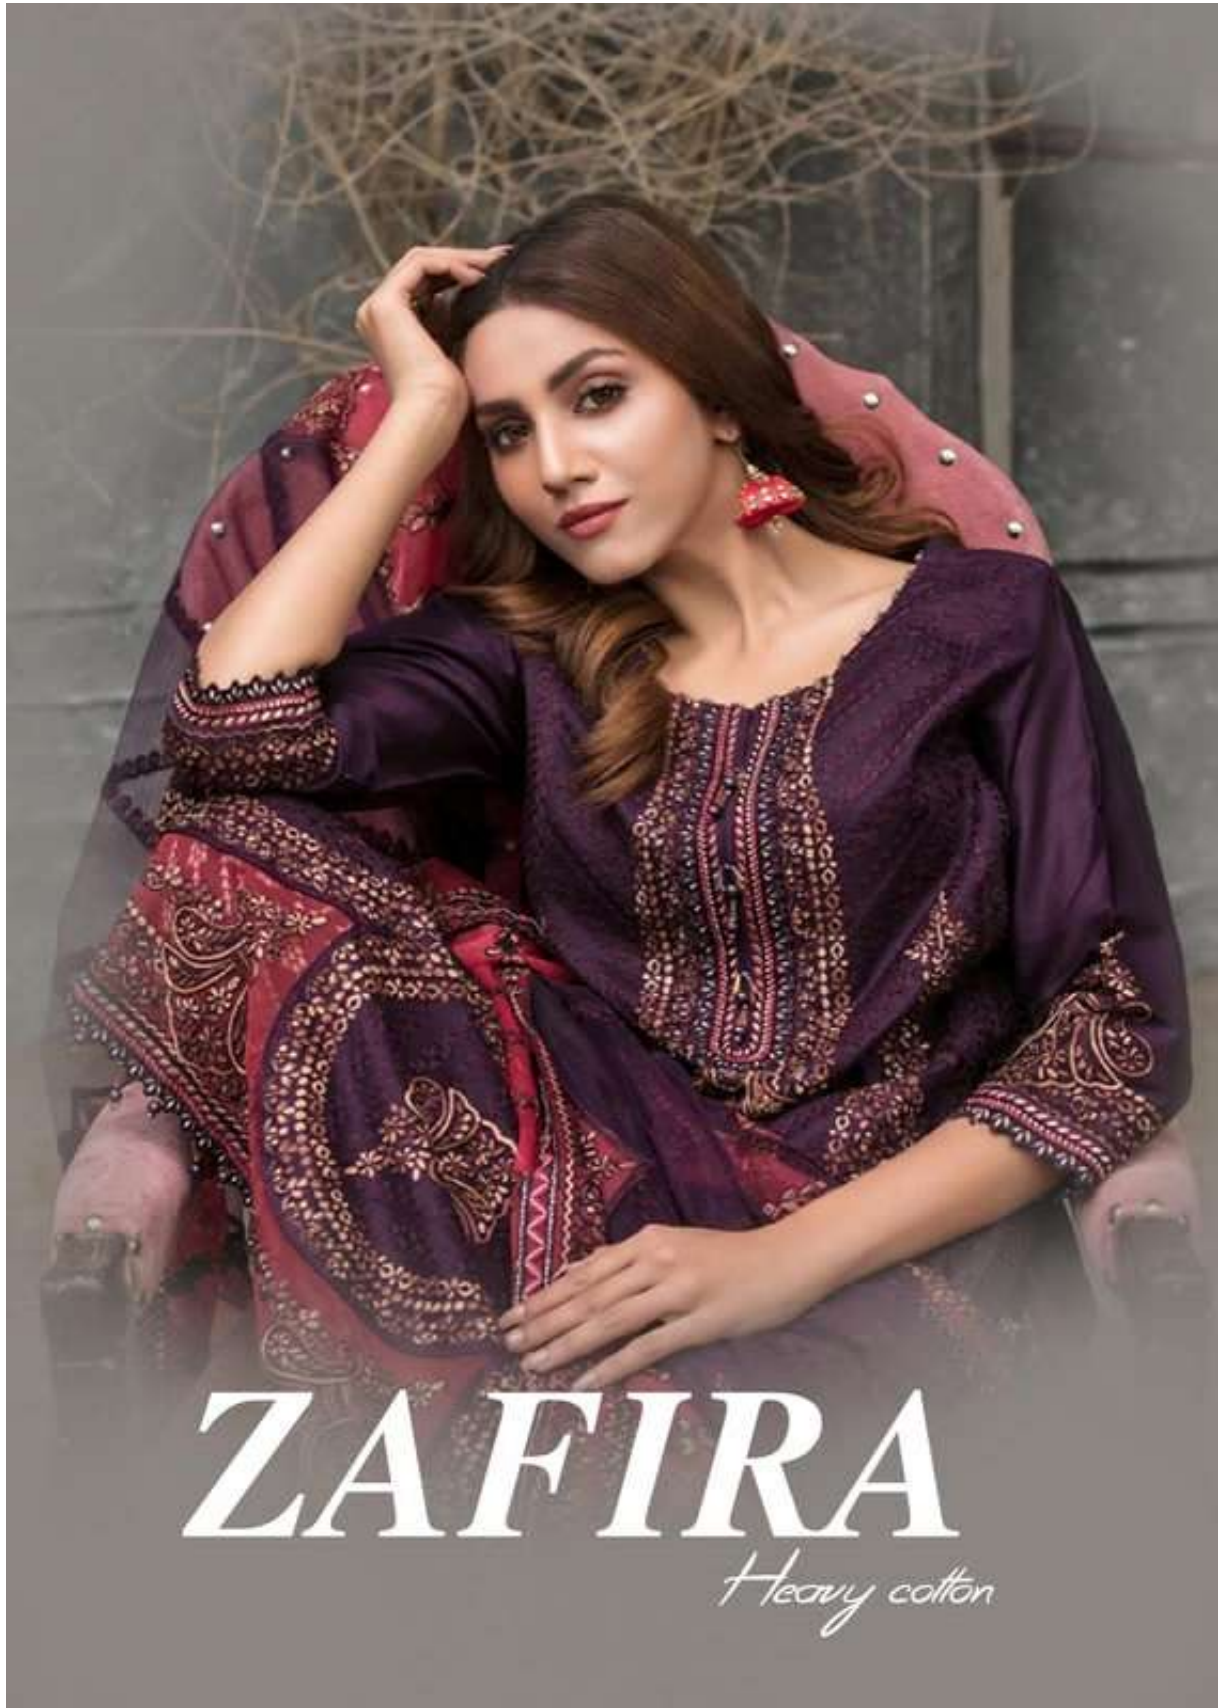

ZAFIRA

Heavy cotton

ZAFIRA

Heavy cotton

D.NO-1001

D.NO-1002

D.NO-1003

D.NO.1001

D.NO.1002

D.NO.1003

D.NO.1004

DIGITAL PRINTED HEAVY COTTON TOP (2.50 MTR)
DIGITAL PRINTED DUPATTA (2.25 MTR)
PURE COTTON BOTTOM (2.00 MTR)

ZAFIRA

Heavy cotton