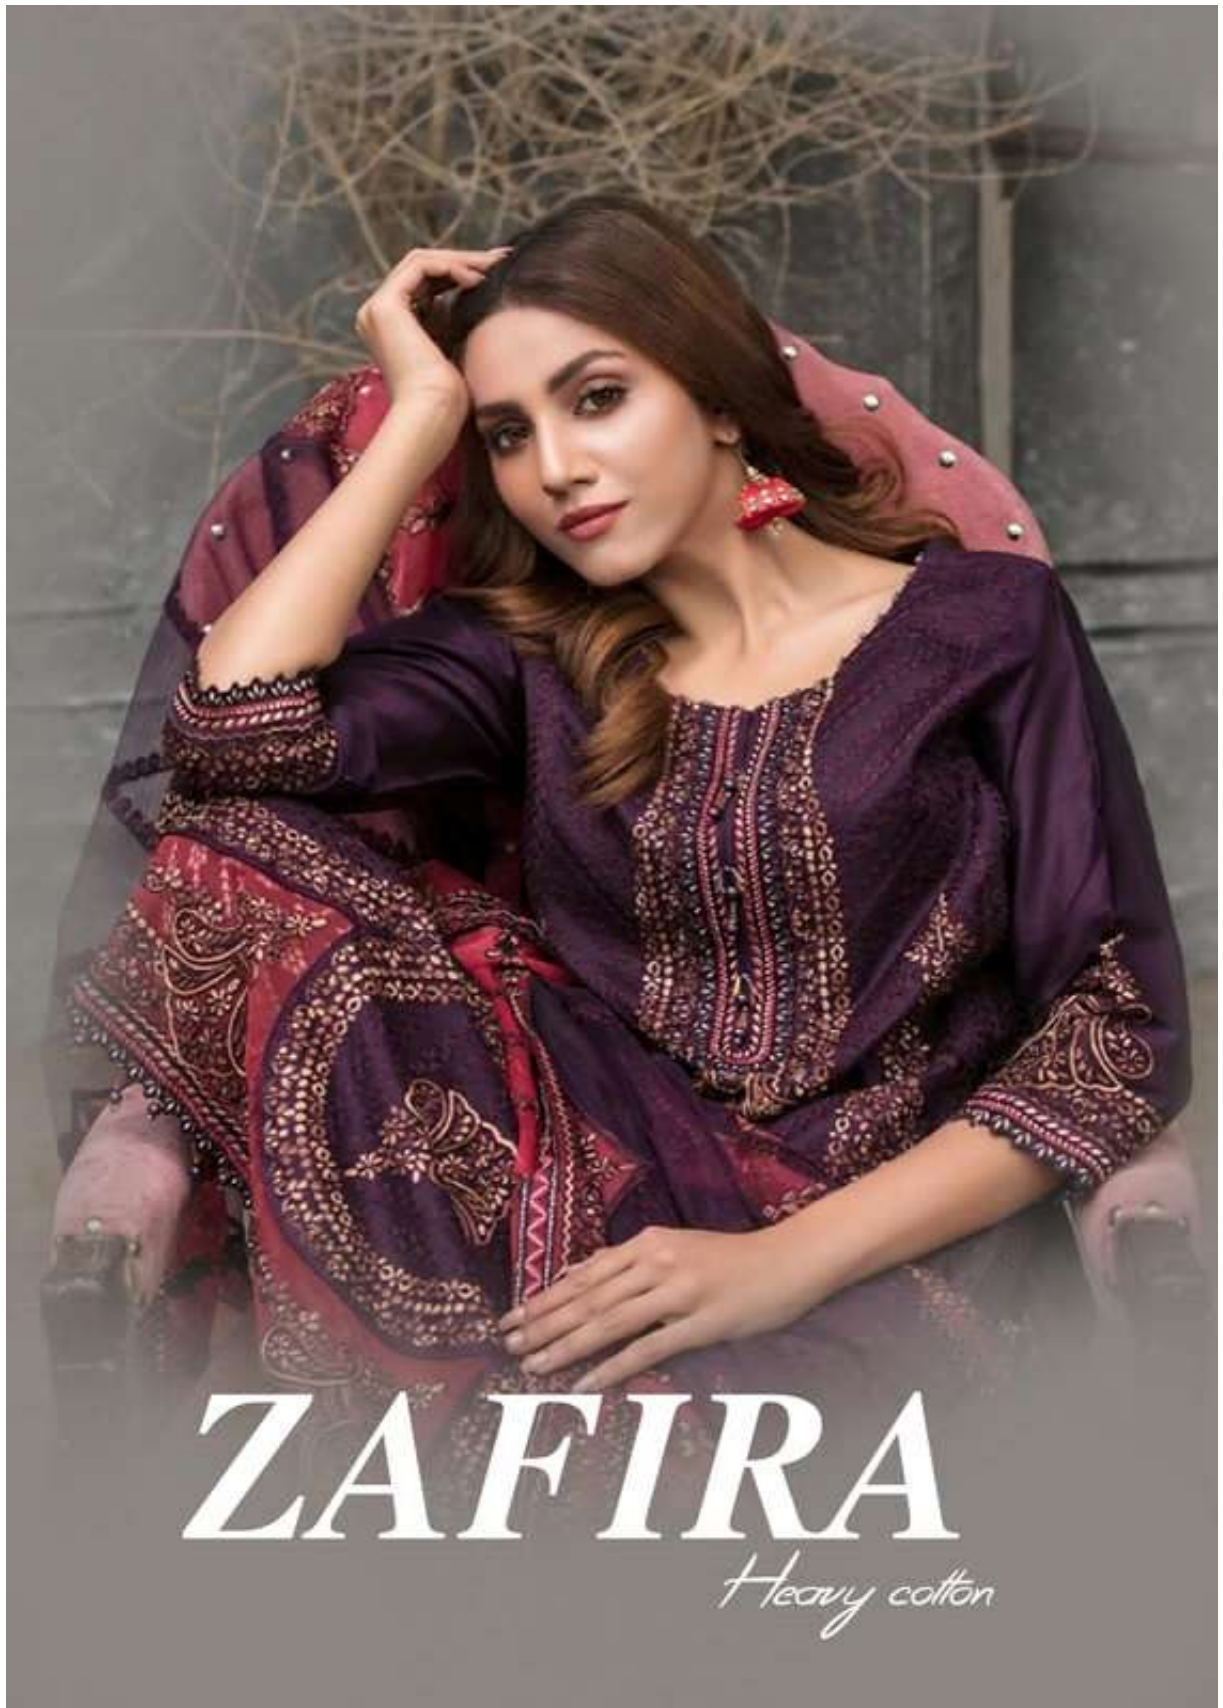

ZAFIRA

Heavy cotton

ZAFIRA

Heavy cotton

D.NO-1001

D.NO-1002

D.NO-1003

D.NO.1001

D.NO.1002

D.NO.1003

D.NO.1004

DIGITAL PRINTED HEAVY COTTON TOP (2.50 MTR)
DIGITAL PRINTED DUPATTA (2.25 MTR)
PURE COTTON BOTTOM (2.00 MTR)

ZAFIRA

Heavy cotton