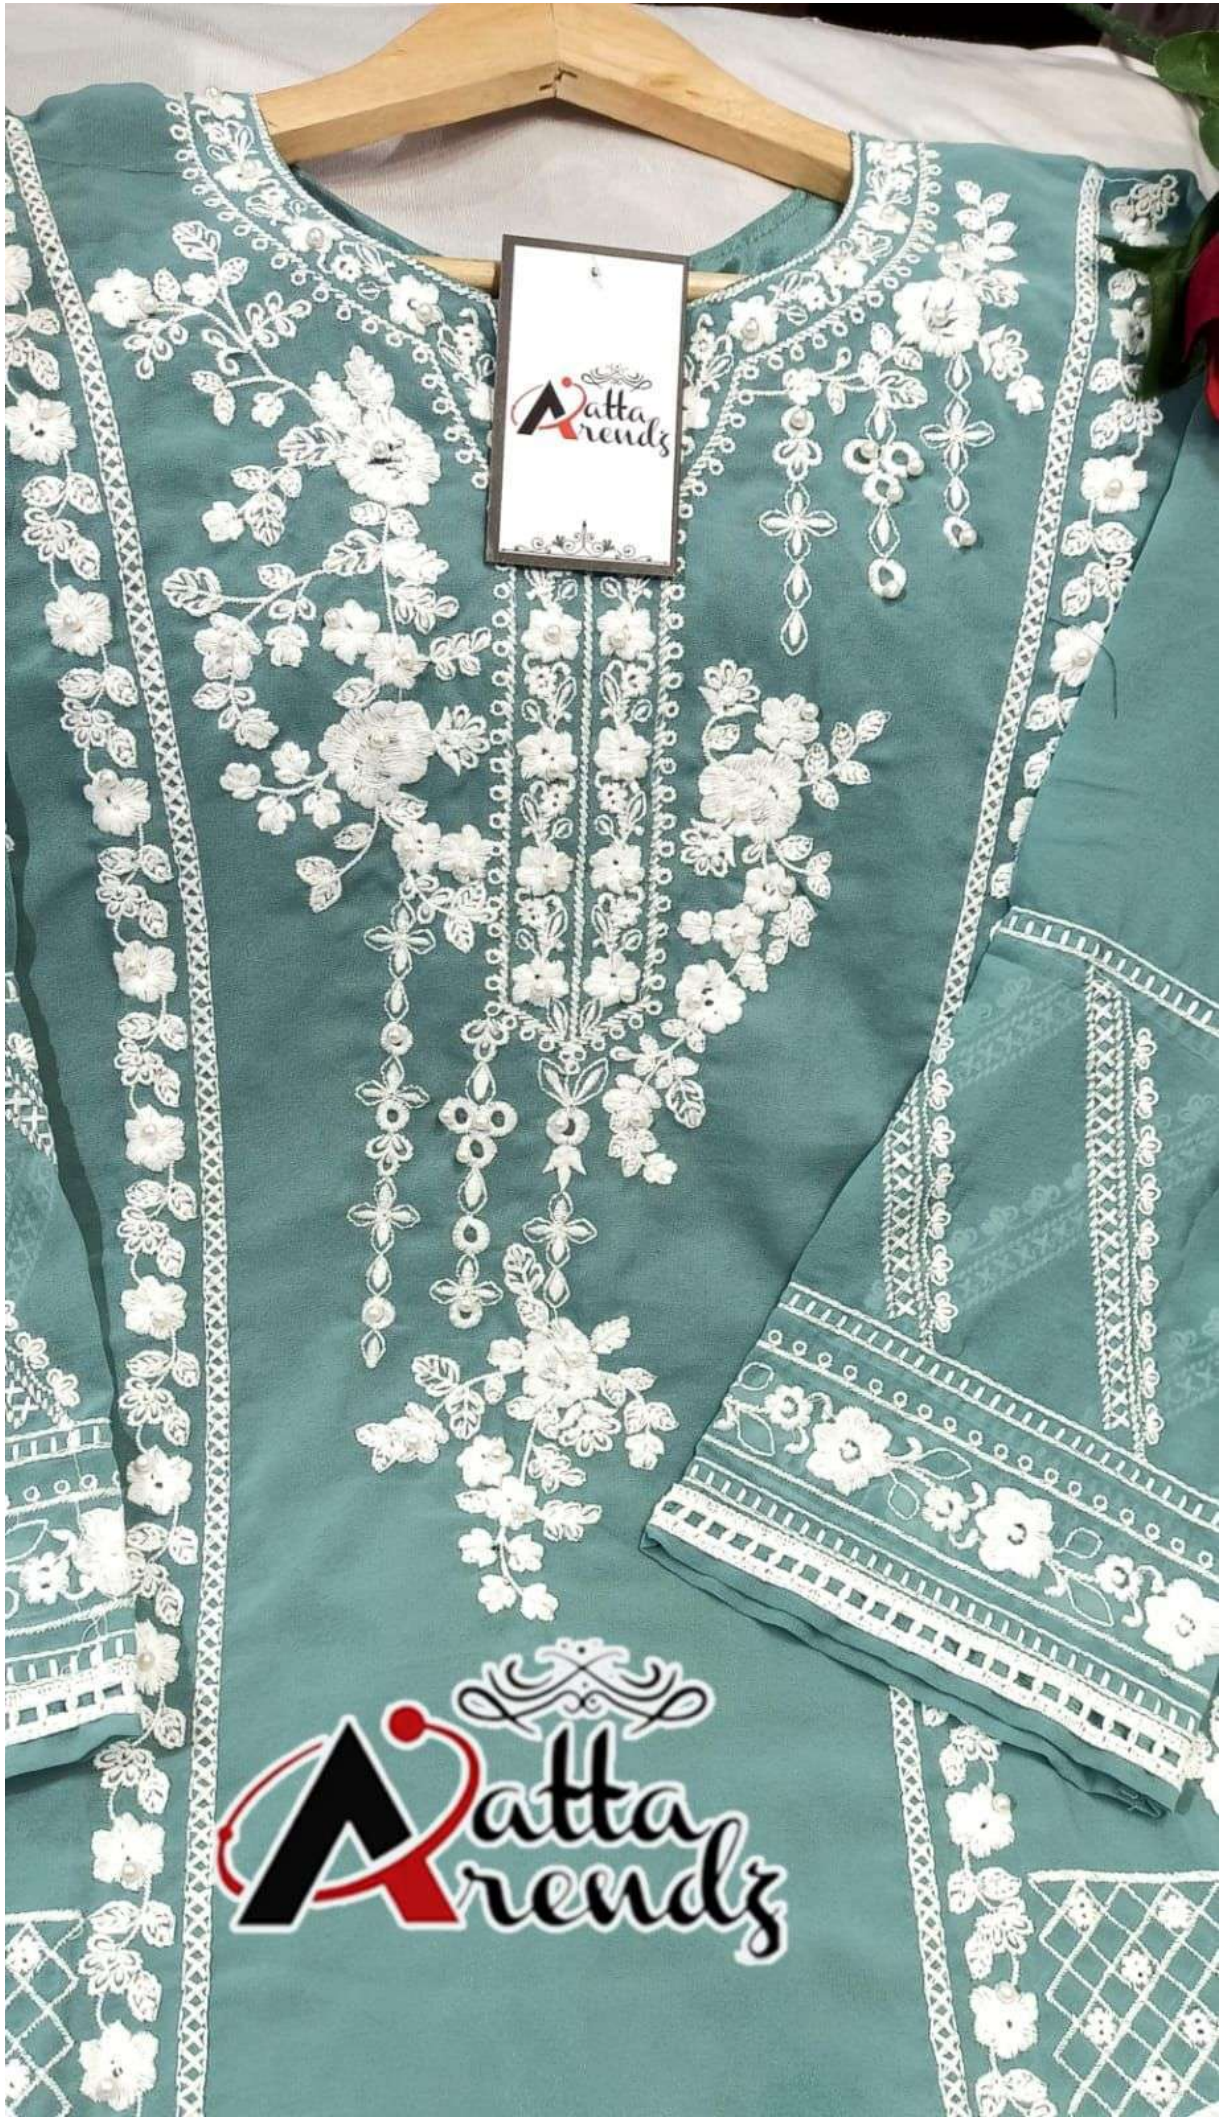

Aatta Trends

Aatta Trends