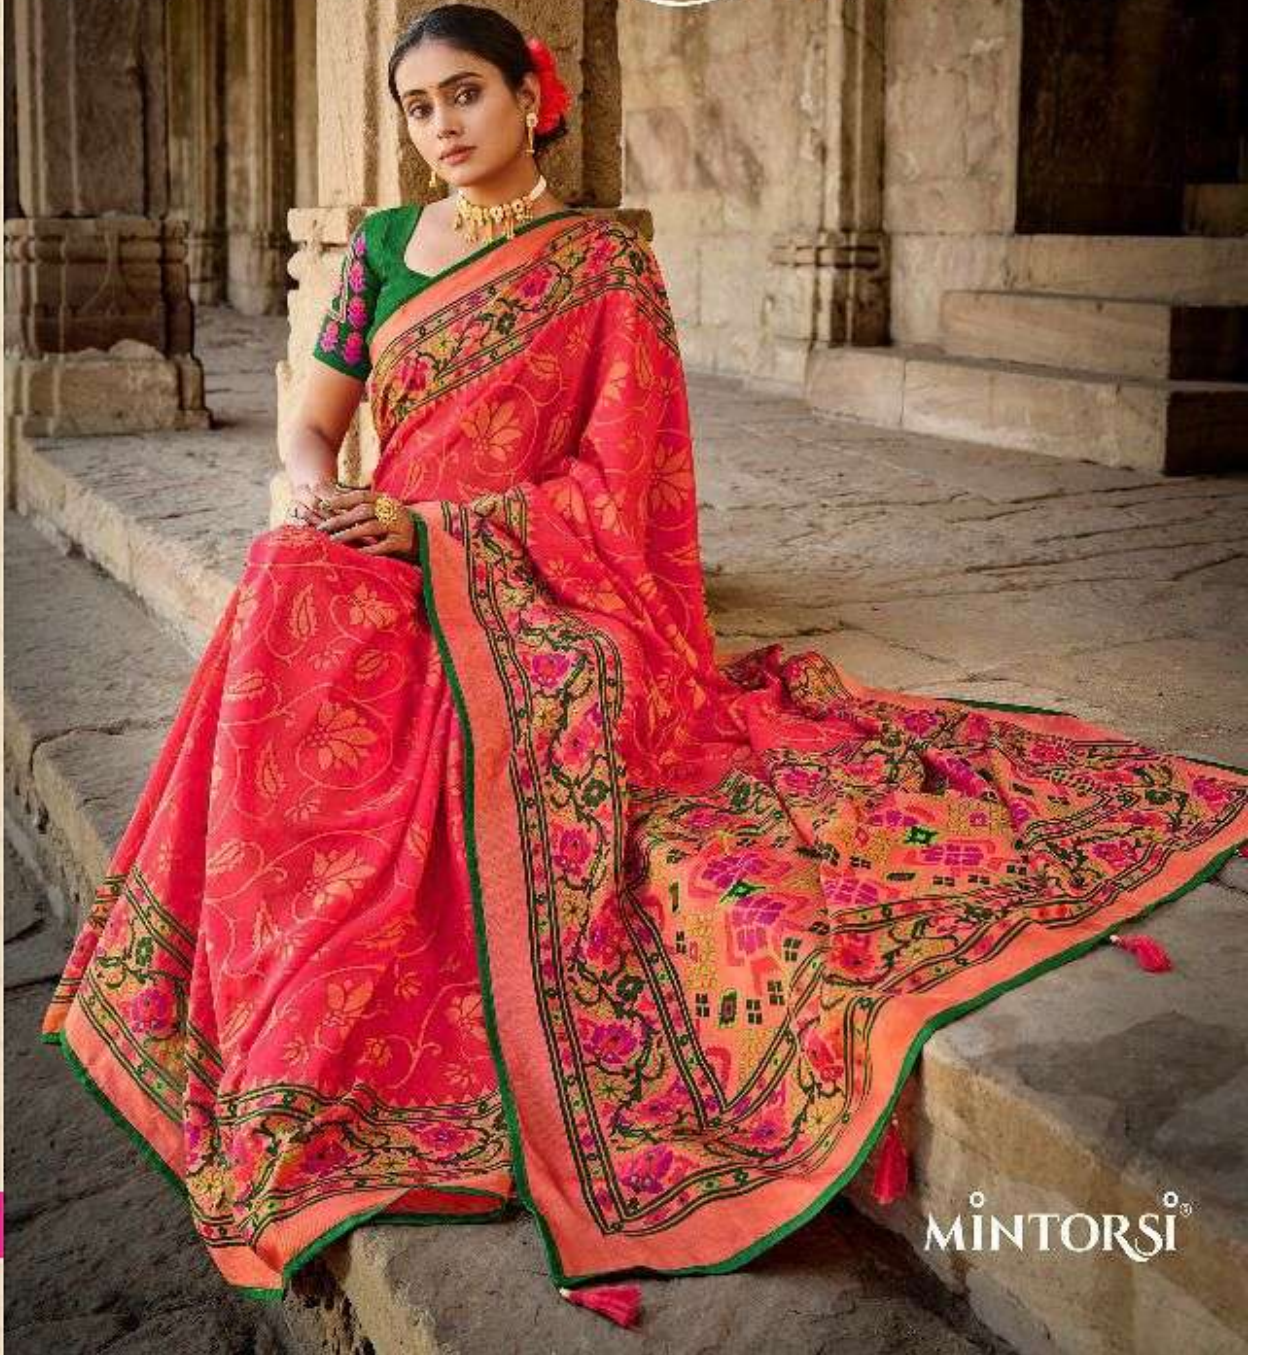

Designpress -#1 90251 44749

Beauty Star

si

MINTORSI®

26401

26402

26403

26406