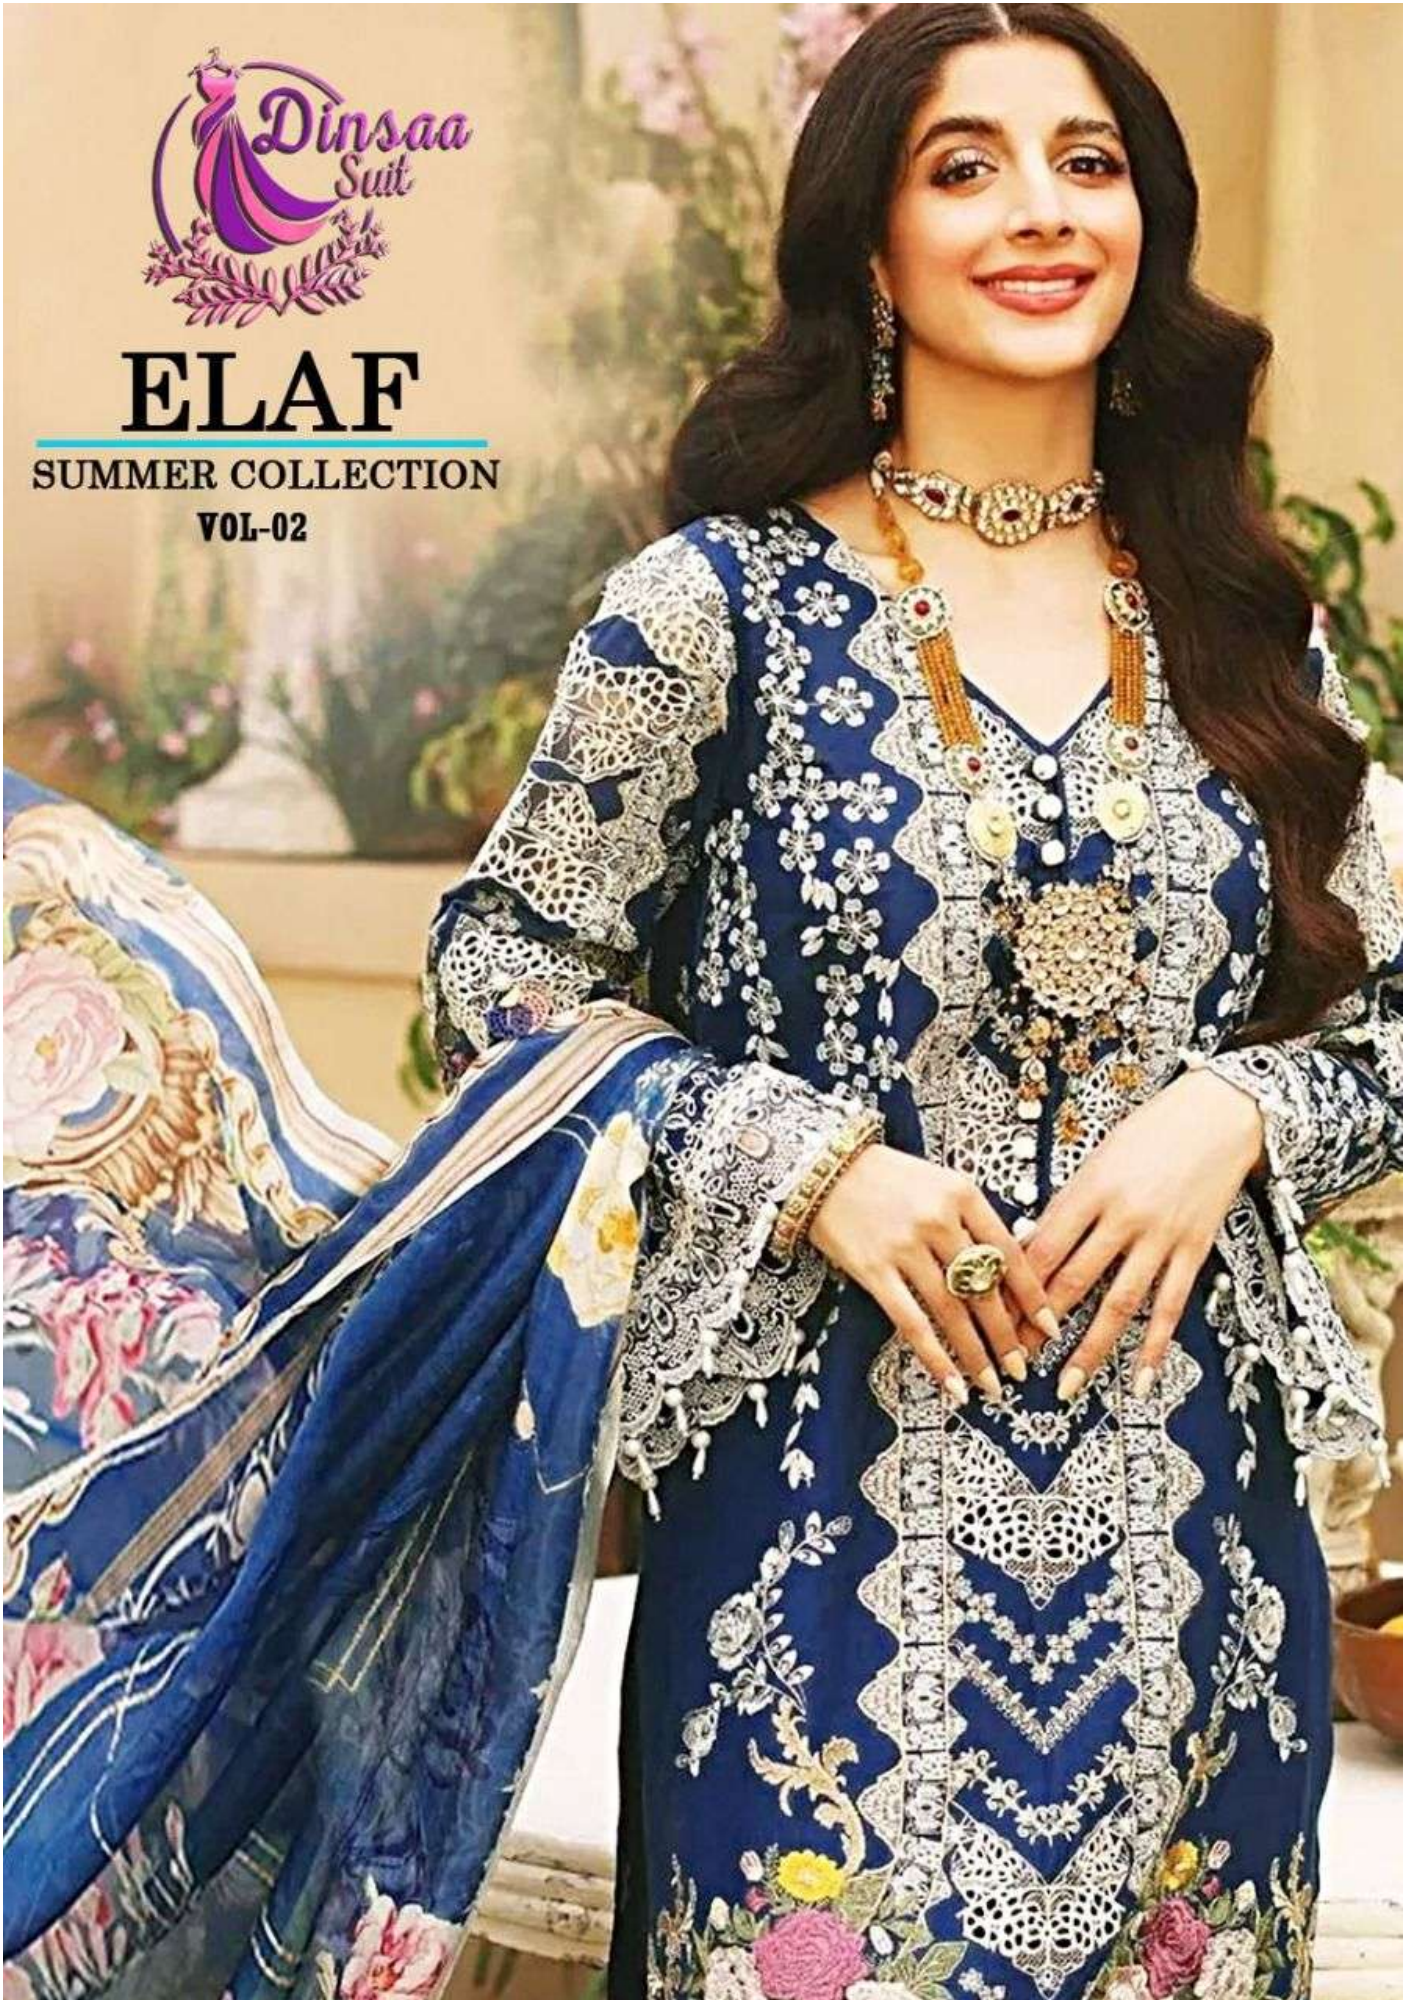

ELAF

SUMMER COLLECTION

VOL-02

ELAF

SUMMER COLLECTION

VOL-02

DS-125

ELAF

DS-126

ELAF

SUMMER COLLECTION

VOL-02

DS-126

**TOP- PURE COTTON WITH HEAVY
SELF EMBROIDERY MOTI**
DUPATTA - TIBY SILK & NET EMBROIDERY
BOTTOM/INER - SEMILAWN

ELAF
SUMMER COLLECTION
VOL-02

DS-125