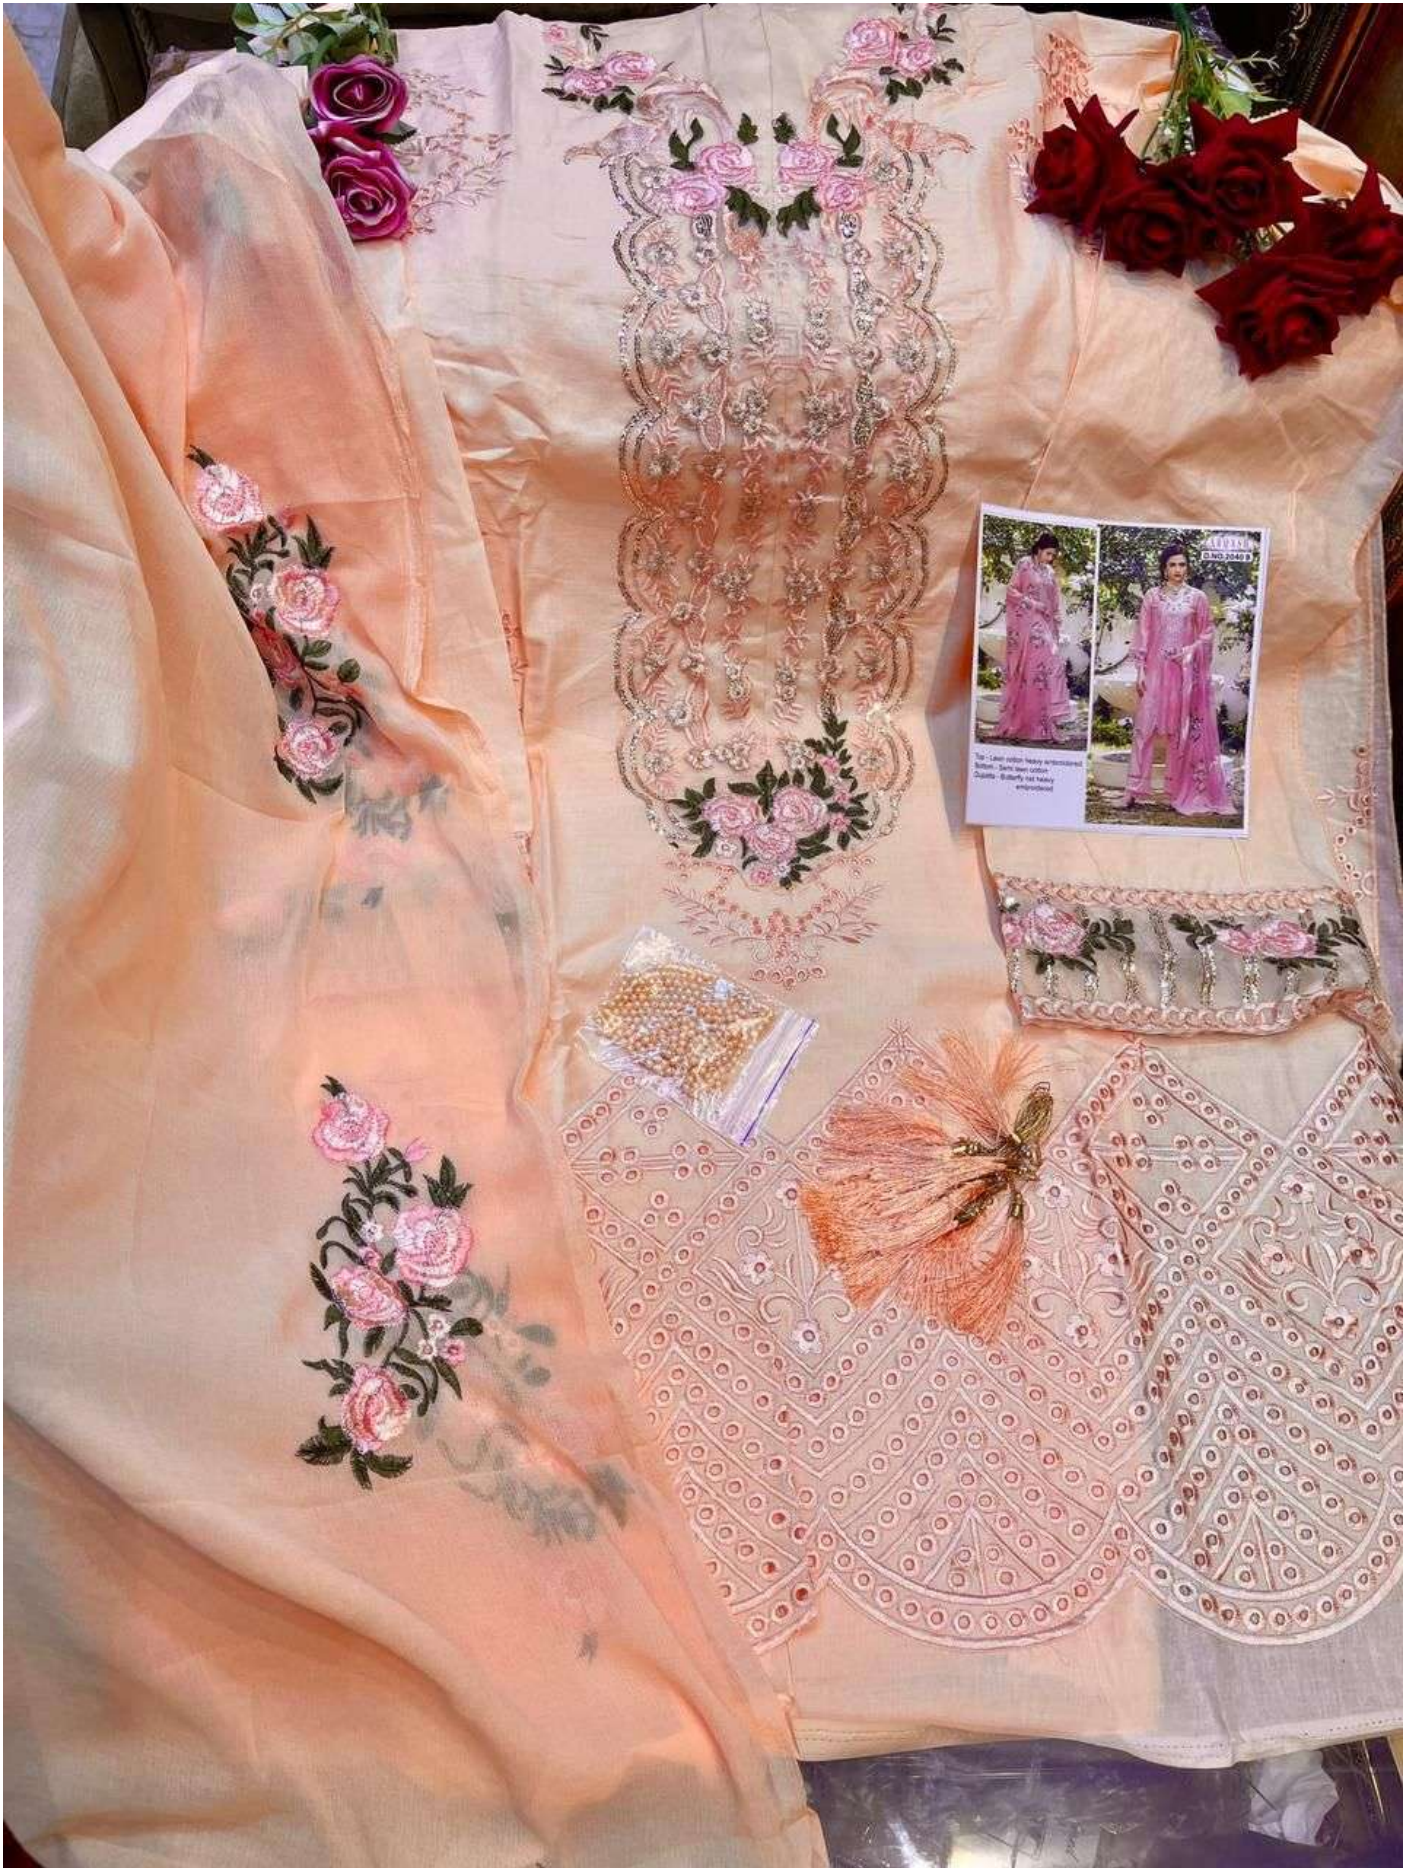

ZARQASH<sup>®</sup>

A BRAND BY KAYEEN

ADANS ROSE

ZARQASH<sup>®</sup>

A BRAND BY KAYEEN

ADANS ROSE

Top - Lawn cotton heavy embroidered  
Bottom - Semi lawn cotton  
Dupatta - Nazneen heavy embroidered

Top - Lawn cotton heavy embroidered  
Bottom - Semi lawn cotton  
Dupatta - Nazneen heavy embroidered

Top - Lawn cotton heavy embroidered  
Bottom - Semi lawn cotton  
Dupatta - Nazneen heavy embroidered

Top - Lawn cotton heavy embroidered  
Bottom - Semi lawn cotton  
Dupatta - Nazneen heavy embroidered

ZARQASH  
A BRAND BY HIZRAT

ADANS ROSE

D.NO.2040 A

D.NO.2040 B

D.NO.2040 C

D.NO.2040 D

Top - Lawn cotton heavy embroidered  
Bottom - Semi lawn cotton  
Dupatta - Nazneen heavy embroidered