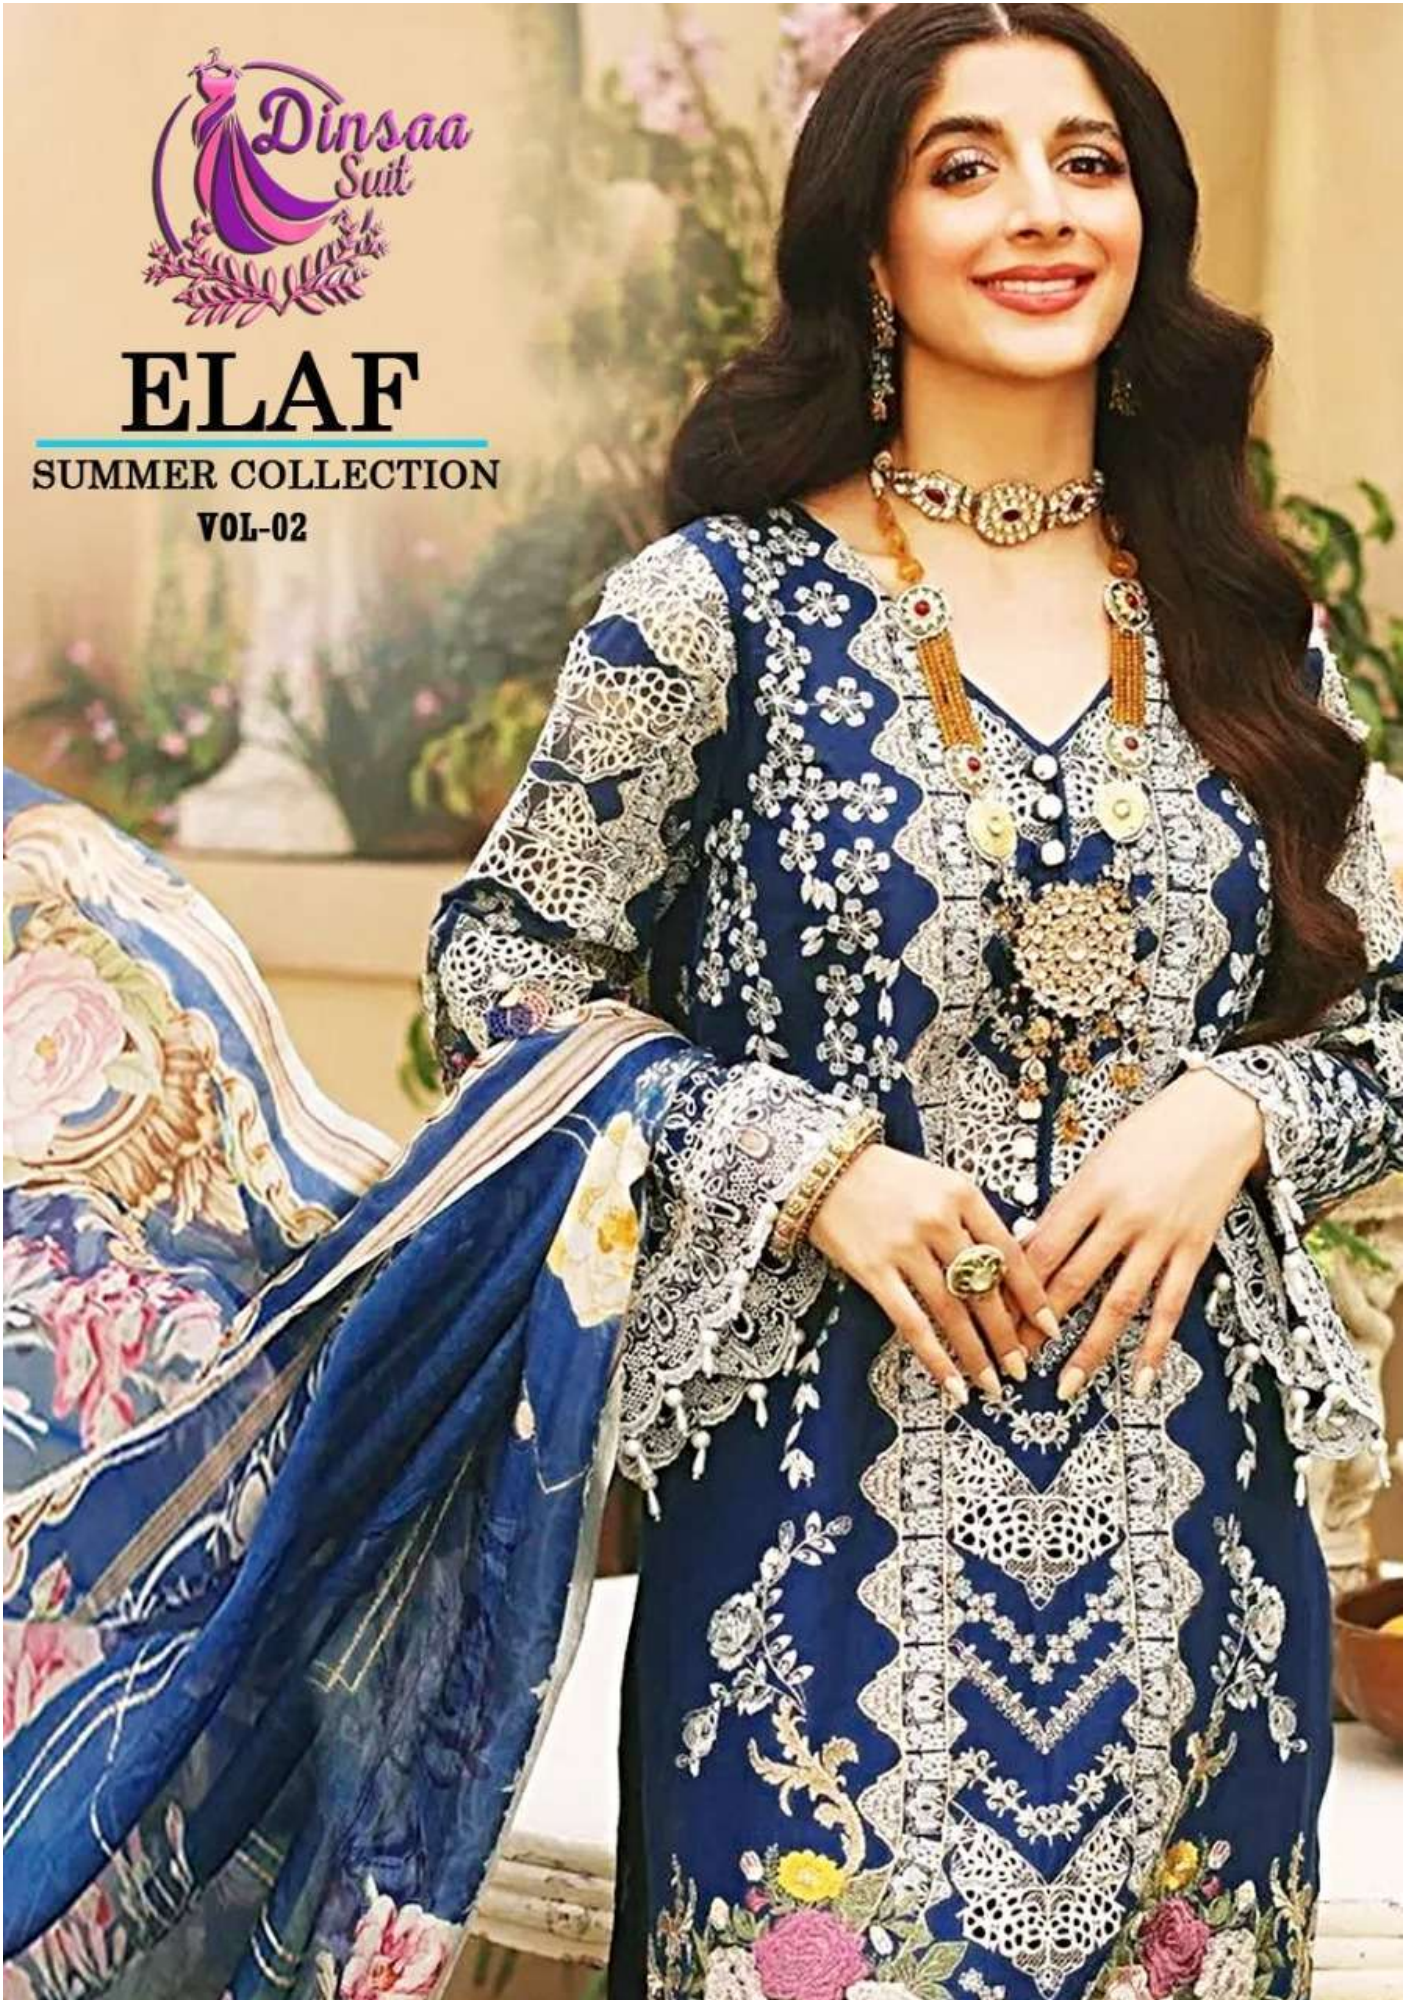

ELAF

SUMMER COLLECTION

VOL-02

ELAF

SUMMER COLLECTION

VOL-02

DS-125

ELAF
SUMMER COLLECTION
VOL-02
DS-126

DS-126

ELAF
SUMMER COLLECTION
VOL-02
DS-127

ELAF

SUMMER COLLECTION

VOL-02

DS-127

**TOP- PURE COTTON WITH HEAVY
SELF EMBROIDERY MOTI**
DUPATTA - TIBY SILK & NET EMBROIDERY
BOTTOM/INER - SEMILAWN

ELAF
SUMMER COLLECTION
VOL-02