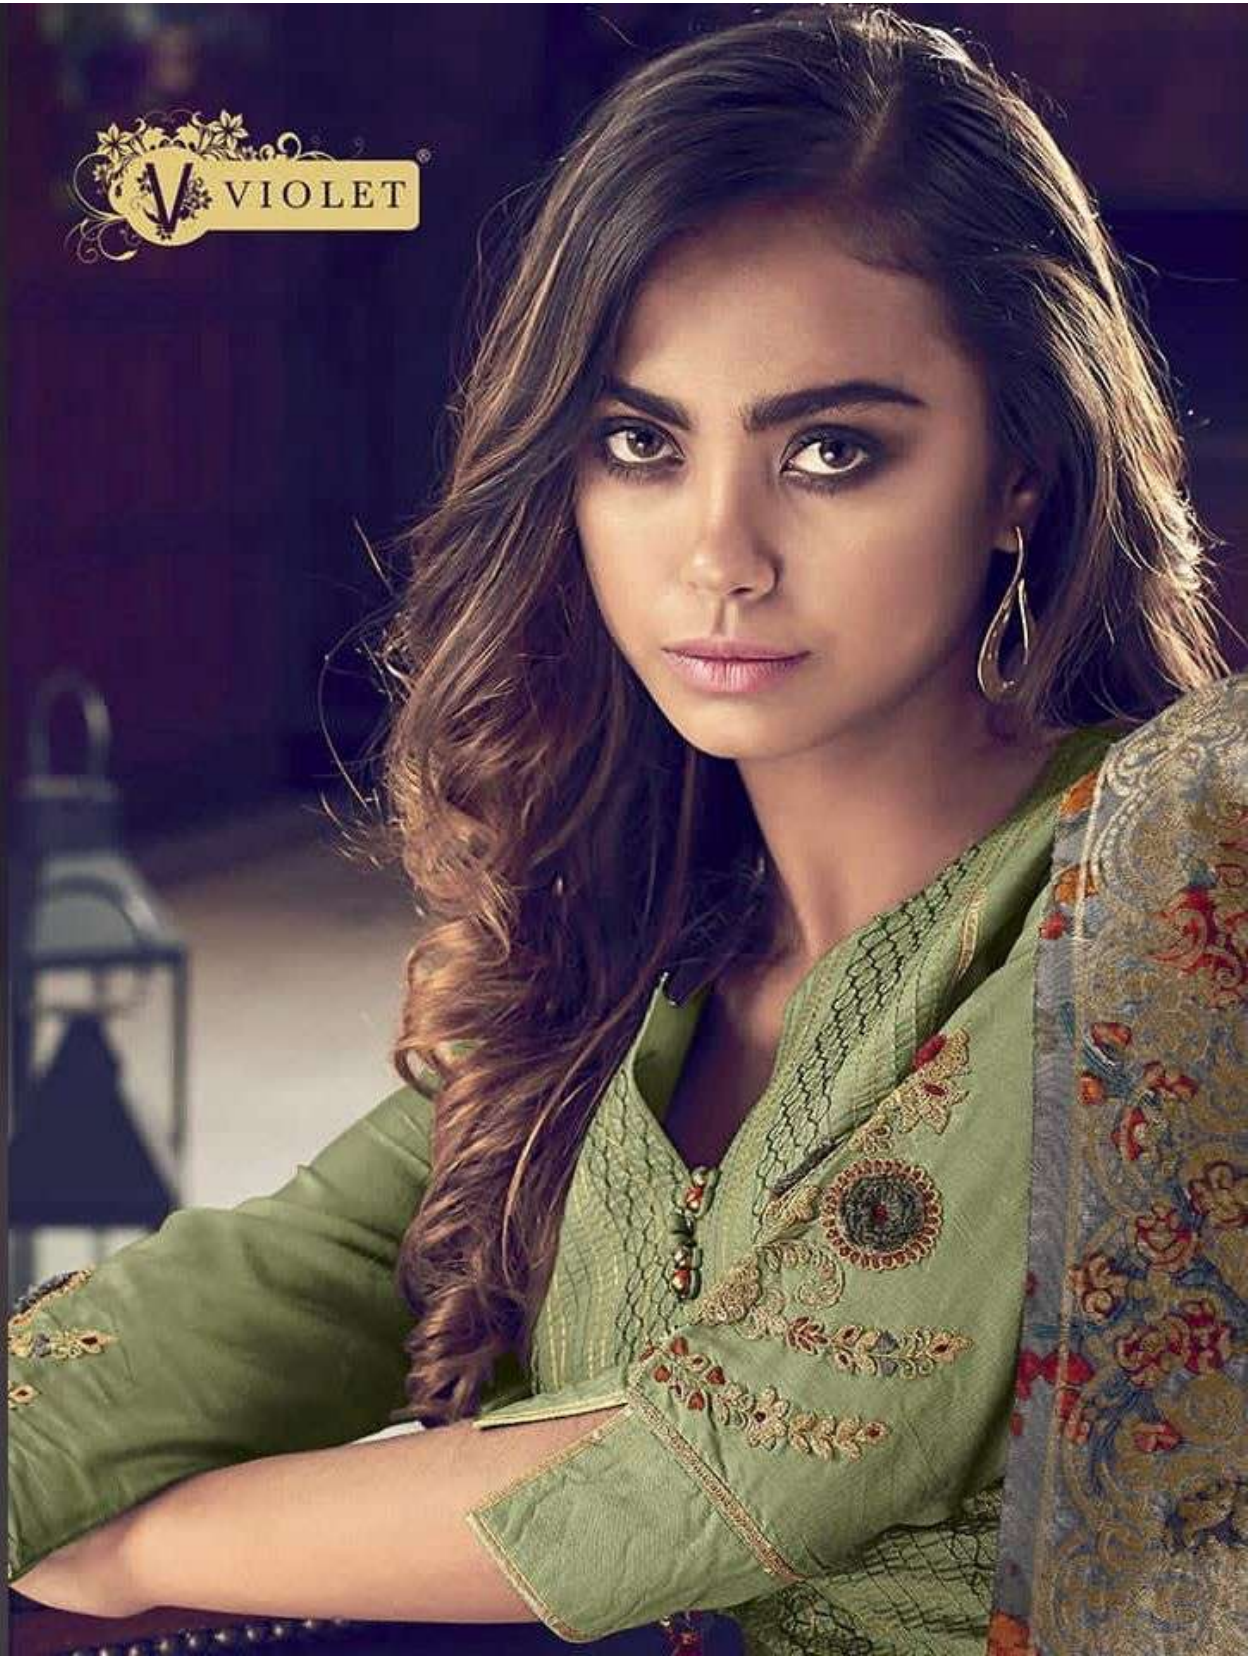

V VIOLET

5010

5007

5009

VIOLET

5005

5006

5001

5008

5004

VIOLET

5008

5002

5007

V VIOLET

5001

5010

5011

5012

5012

V VIOLET

D.NO	TOP	INNER	BOTTOM	DUPATTA	RATE
5001	TUSSER SILK	-	ATG SILK	COTTON JAQUARD	2155
				HAND SPRAY PRINT	
5002	PURE ART SILK	COTTON	-	COTTON	1860
5003	PURE ART SILK	RUSSIAN SILK	RUSSIAN SILK	COTTON	1790
5004	PURE ART SILK	COTTON	-	COTTON	1790
5005	TUSSER SILK		ATG SILK	COTTON JAQUARD	1980
				HAND SPRAY PRINT	
5006	PURE ART SILK	MADURAI SILK	MADURAI SILK	COTTON	1790
5007	PURE ART SILK	COTTON	PURE CHECKS	COTTON	2155
5008	TUSSER SILK	-	ATG SILK	BLUE CHERRY	2090
				DIGITAL PRINT	
5009	PURE ART SILK	PURE CHECKS + GOLI	-	COTTON	2090
5010	PURE ART SILK	TWO TONE SILK	TWO TONE SILK	COTTON	1860
5011	PURE ART SILK	COTTON	COTTON	COTTON	1980
5012	PURE ART SILK	RUSSIAN SILK	RUSSIAN SILK	COTTON	1860