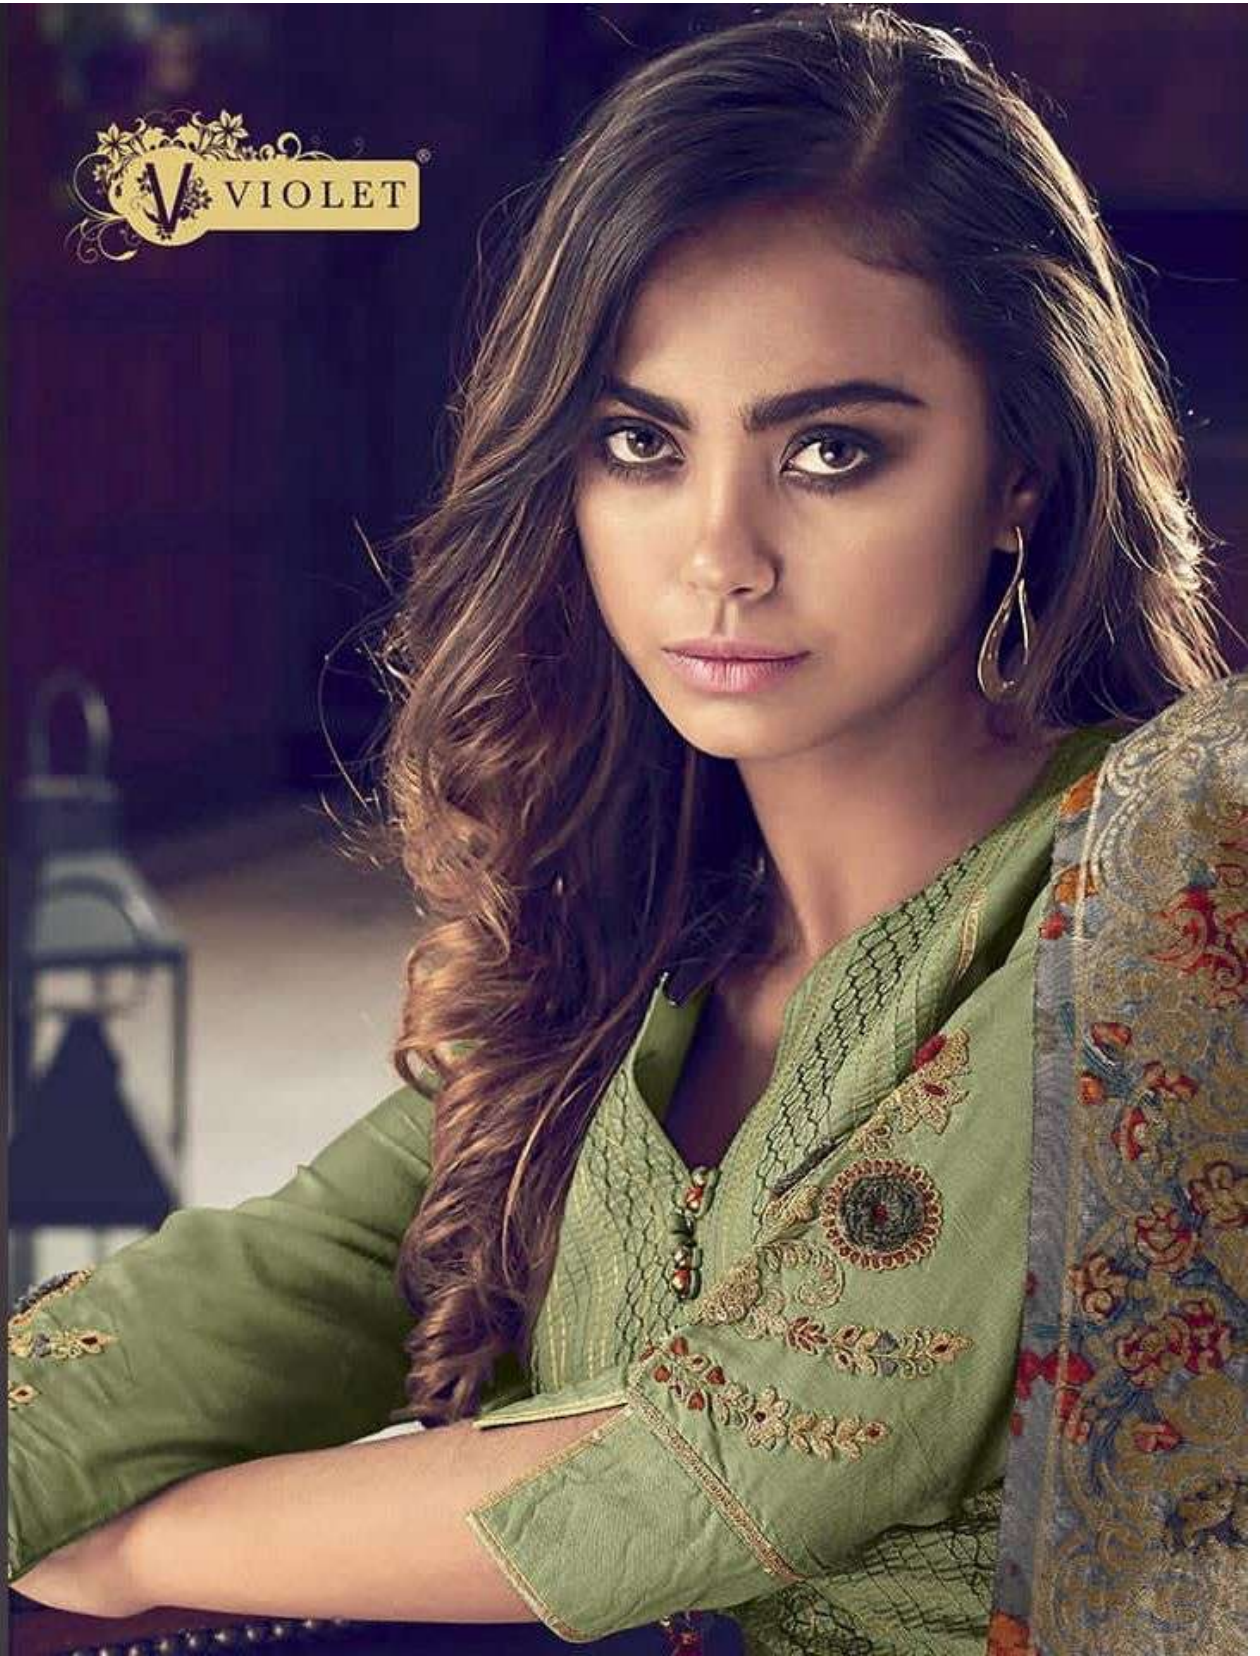

V VIOLET

5007

5009

VIOLET

5005

5006

5001

5008

5004

5008

5002

5007

VIOLET

5011

V VIOLET

5001

5010

5011

5012

5012

D.NO	TOP	INNER	BOTTOM	DUPATTA	RATE
5001	TUSSER SILK	-	ATG SILK	COTTON JAQUARD	2155
				HAND SPRAY PRINT	
5002	PURE ART SILK	COTTON	-	COTTON	1860
5003	PURE ART SILK	RUSSIAN SILK	RUSSIAN SILK	COTTON	1790
5004	PURE ART SILK	COTTON	-	COTTON	1790
5005	TUSSER SILK		ATG SILK	COTTON JAQUARD	1980
				HAND SPRAY PRINT	
5006	PURE ART SILK	MADURAI SILK	MADURAI SILK	COTTON	1790
5007	PURE ART SILK	COTTON	PURE CHECKS	COTTON	2155
5008	TUSSER SILK	-	ATG SILK	BLUE CHERRY	2090
				DIGITAL PRINT	
5009	PURE ART SILK	PURE CHECKS + GOLI	-	COTTON	2090
5010	PURE ART SILK	TWO TONE SILK	TWO TONE SILK	COTTON	1860
5011	PURE ART SILK	COTTON	COTTON	COTTON	1980
5012	PURE ART SILK	RUSSIAN SILK	RUSSIAN SILK	COTTON	1860