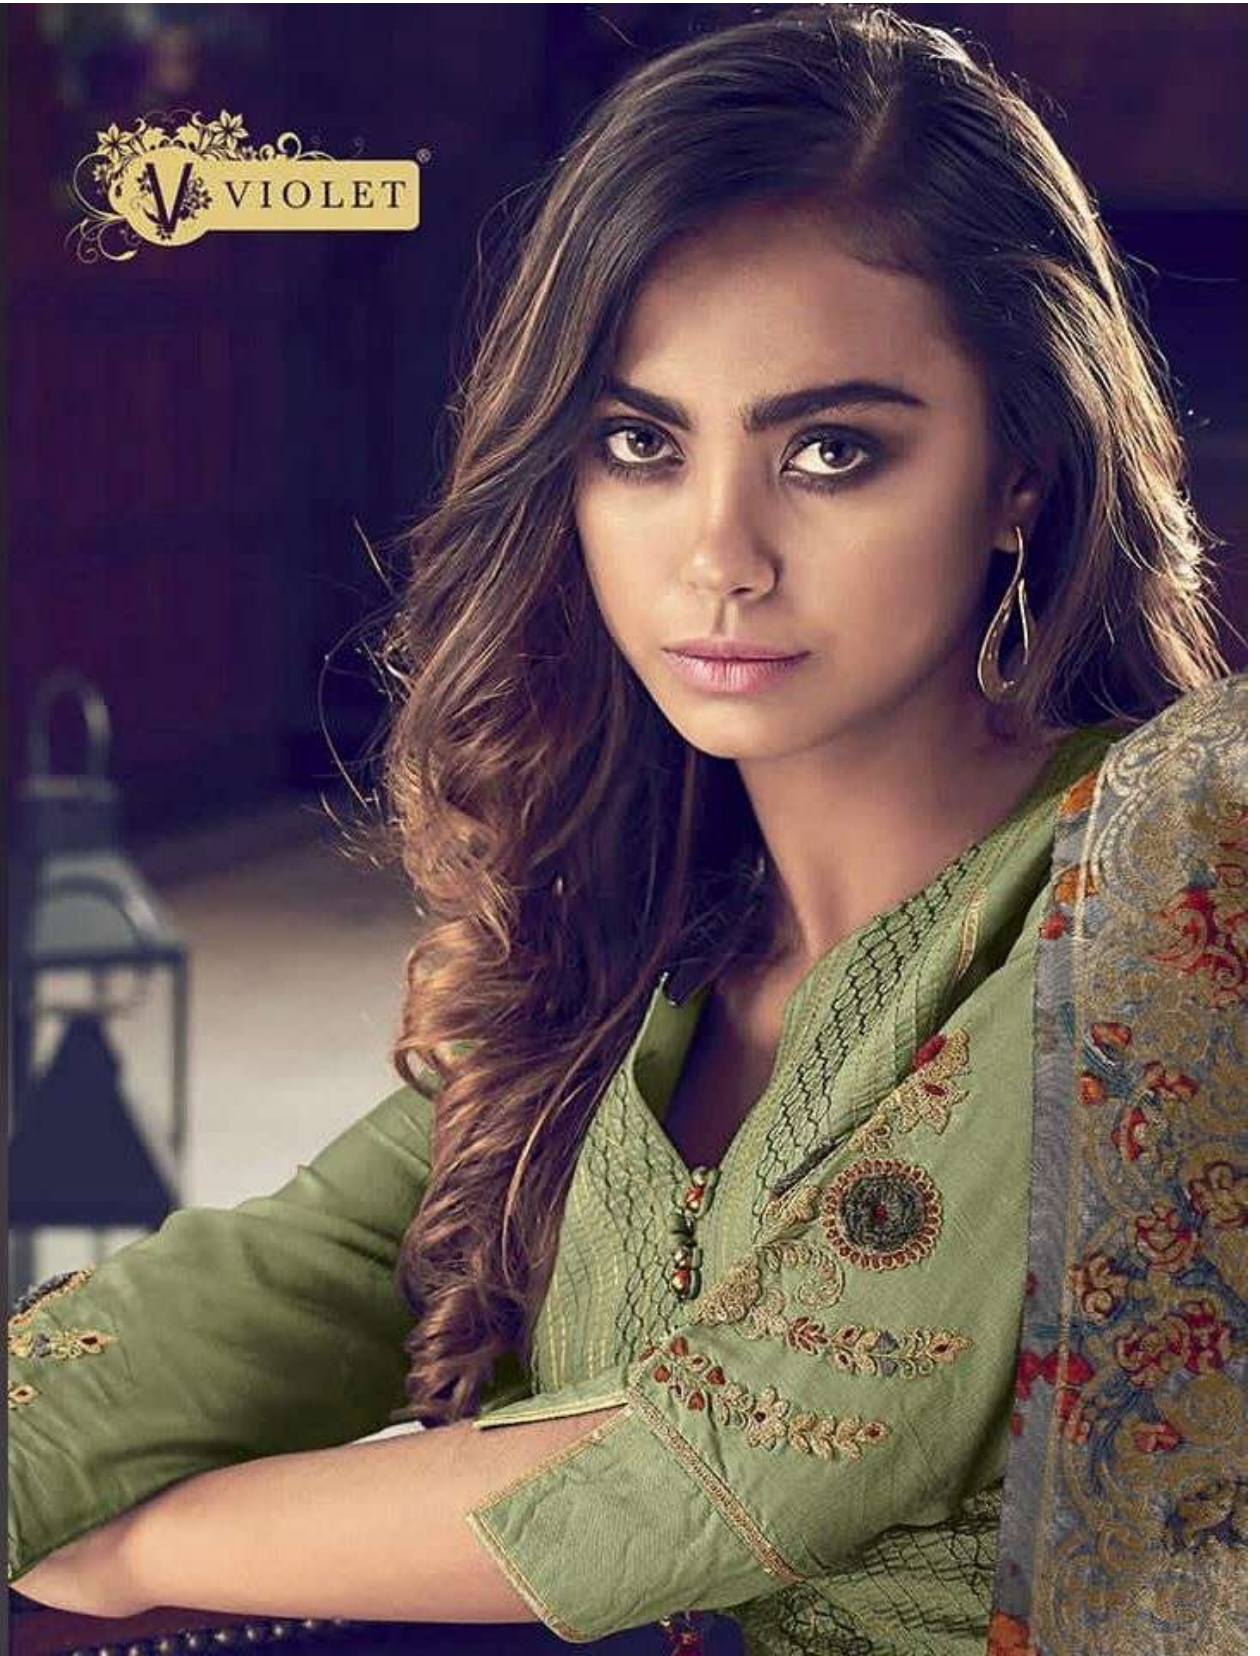

V VIOLET

5010

5007

5009

VIOLET

5005

5006

5001

5008

5004

5008

5002

5007

V VIOLET

5001

5002

5011

5012

5012

D.NO	TOP	INNER	BOTTOM	DUPATTA	RATE
5001	TUSSER SILK	-	ATG SILK	COTTON JAQUARD	2155
				HAND SPRAY PRINT	
5002	PURE ART SILK	COTTON	-	COTTON	1860
5003	PURE ART SILK	RUSSIAN SILK	RUSSIAN SILK	COTTON	1790
5004	PURE ART SILK	COTTON	-	COTTON	1790
5005	TUSSER SILK		ATG SILK	COTTON JAQUARD	1980
				HAND SPRAY PRINT	
5006	PURE ART SILK	MADURAI SILK	MADURAI SILK	COTTON	1790
5007	PURE ART SILK	COTTON	PURE CHECKS	COTTON	2155
5008	TUSSER SILK	-	ATG SILK	BLUE CHERRY	2090
				DIGITAL PRINT	
5009	PURE ART SILK	PURE CHECKS + GOLI	-	COTTON	2090
5010	PURE ART SILK	TWO TONE SILK	TWO TONE SILK	COTTON	1860
5011	PURE ART SILK	COTTON	COTTON	COTTON	1980
5012	PURE ART SILK	RUSSIAN SILK	RUSSIAN SILK	COTTON	1860