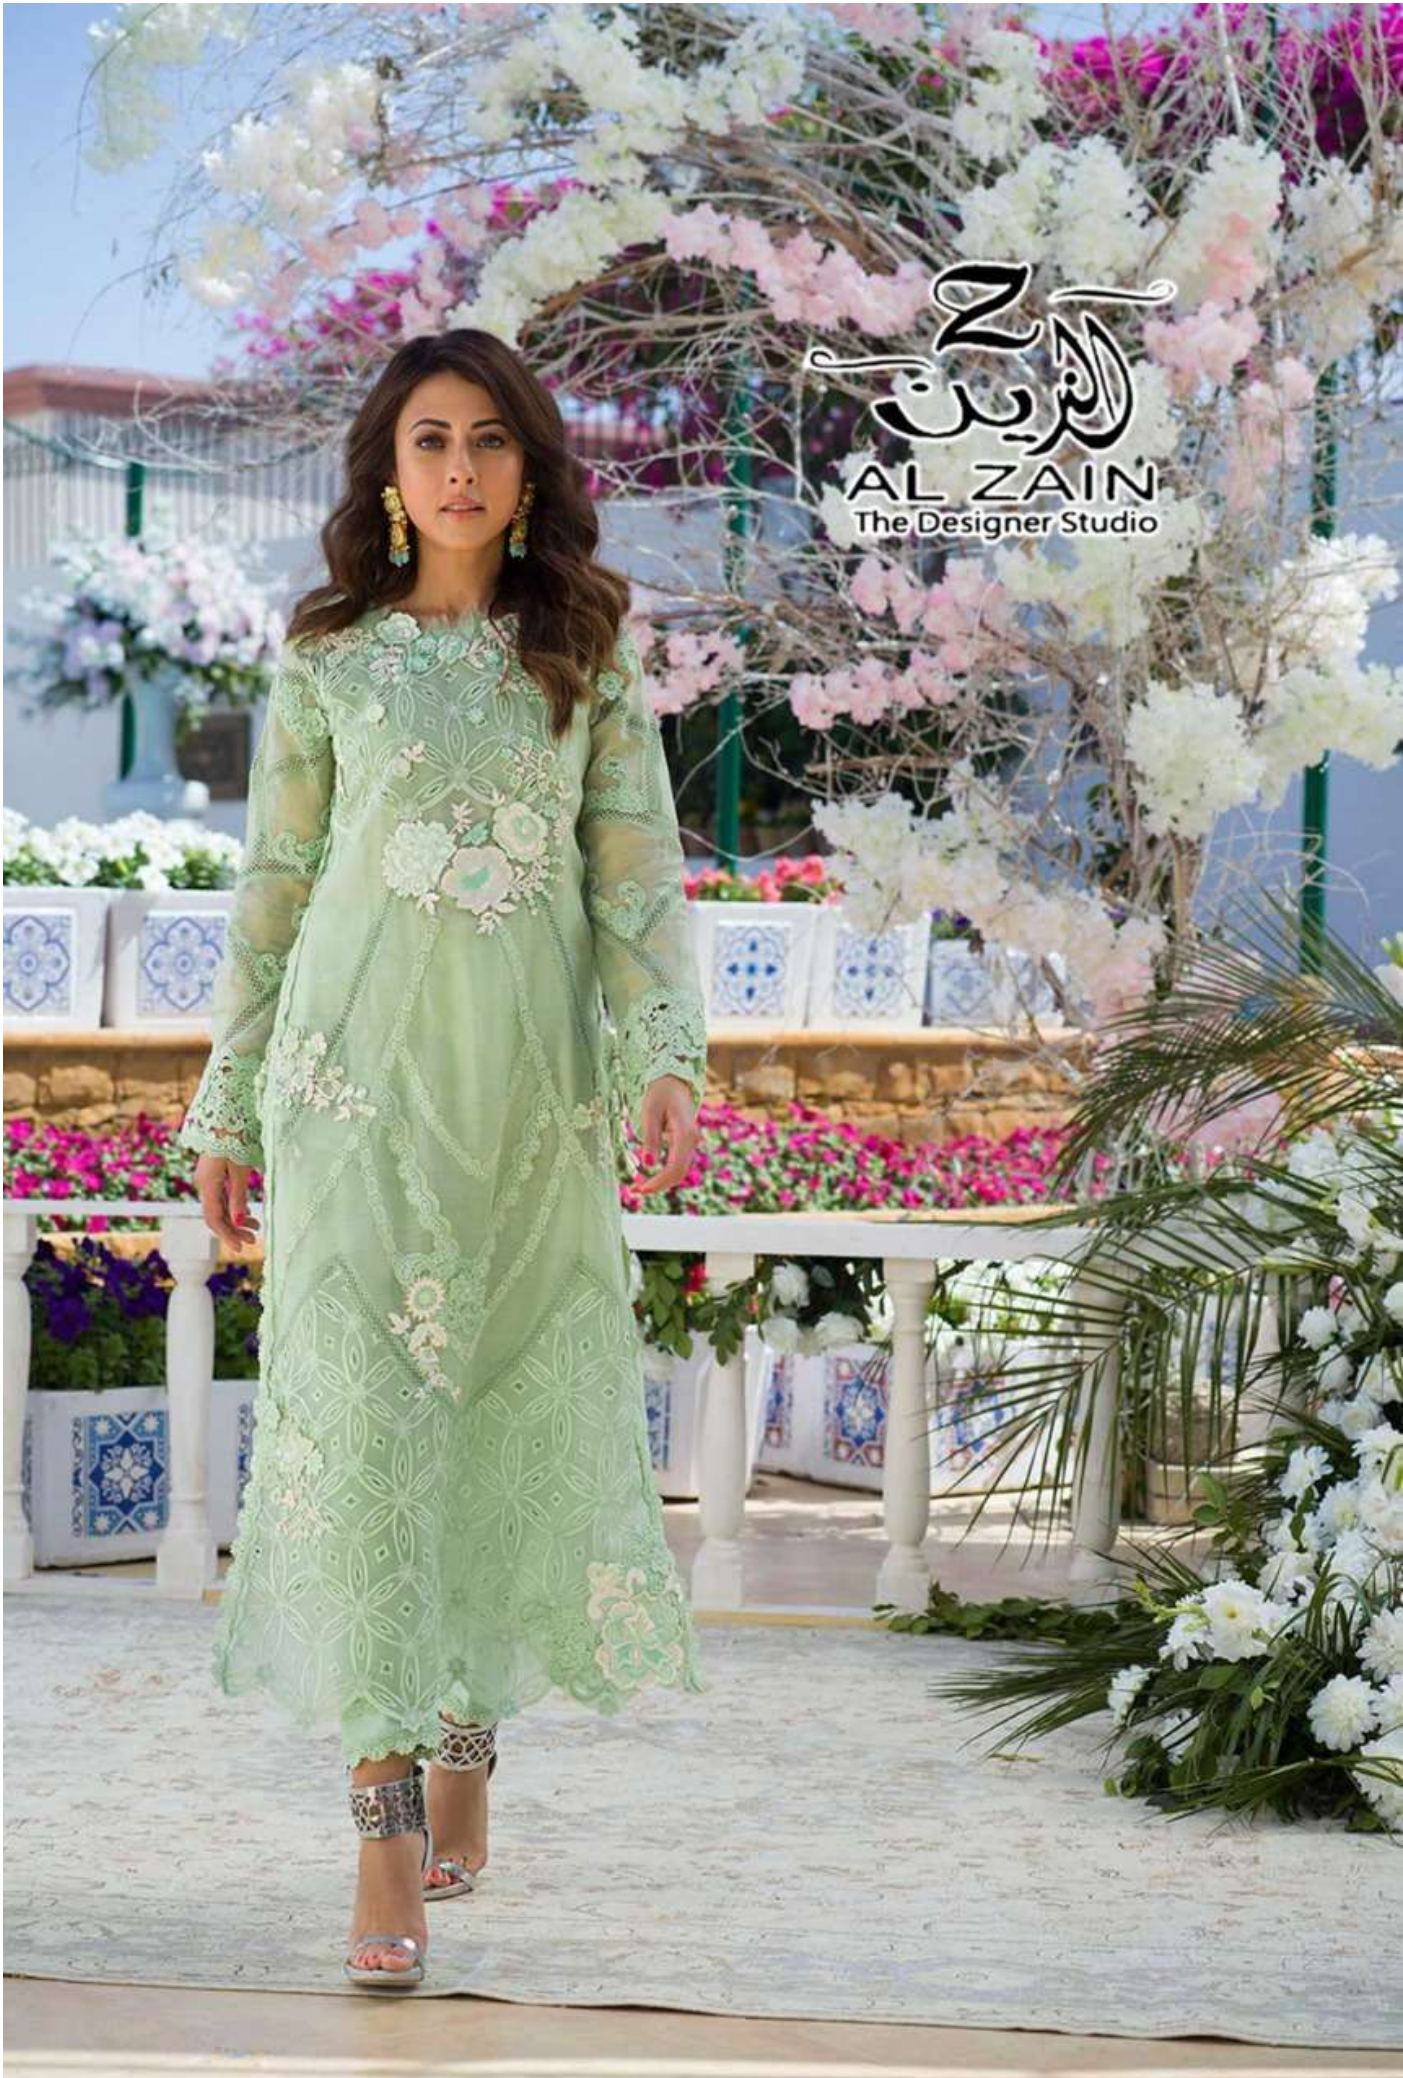

أل زين  
AL ZAIN  
The Designer Studio

AL ZAIN  
The Designer Studio  
D.NO.272705

**TOP:-**FOX GEORGETTE  
**INNER:-** DUL SANTOON  
**BOTTOM:-**100% JAAM COTTON  
**DUPATTA:-**NET DUPATTA WITH 4 SIDE  
EXCLUSIVE FRILL