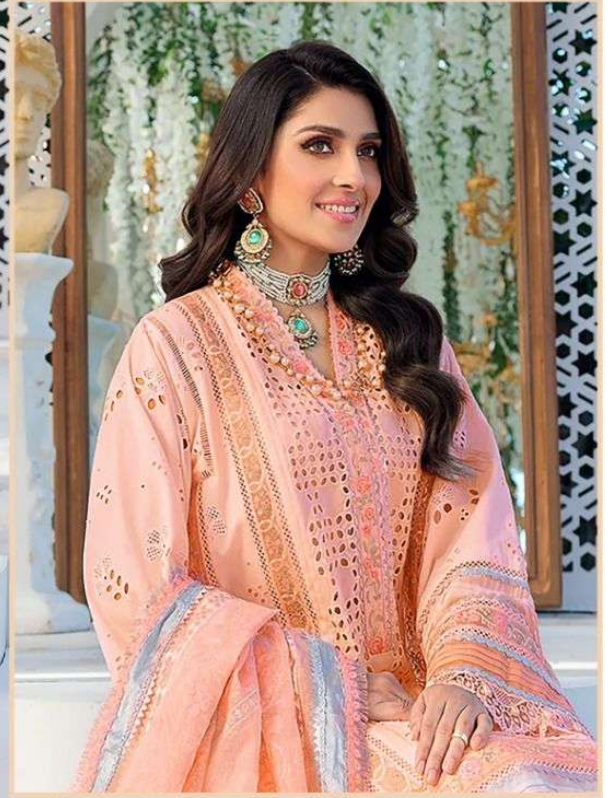

**FEBRIC DETAILS**

**TOP :- Lawn Cotton Heavy Embroidered.**

**BOTTOM :- Seami Lawn Cotton.**

**DUPATTA :- Silk Chiffon Digital Print.**

ZARQASH<sup>™</sup>  
A BRAND BY KATY PERK

Z-2161

**FEBRIC DETAILS**

**TOP :- Lawn Cotton Heavy Embroidered.**

**BOTTOM :- Seami Lawn Cotton.**

**DUPATTA :- Silk Chiffon Digital Print.**

ZARQASH<sup>™</sup>  
A BRAND BY KINAY PAK

Z-2163

**FEBRIC DETAILS**

**TOP :- Lawn Cotton Heavy Embroidered.**

**BOTTOM :- Seami Lawn Cotton.**