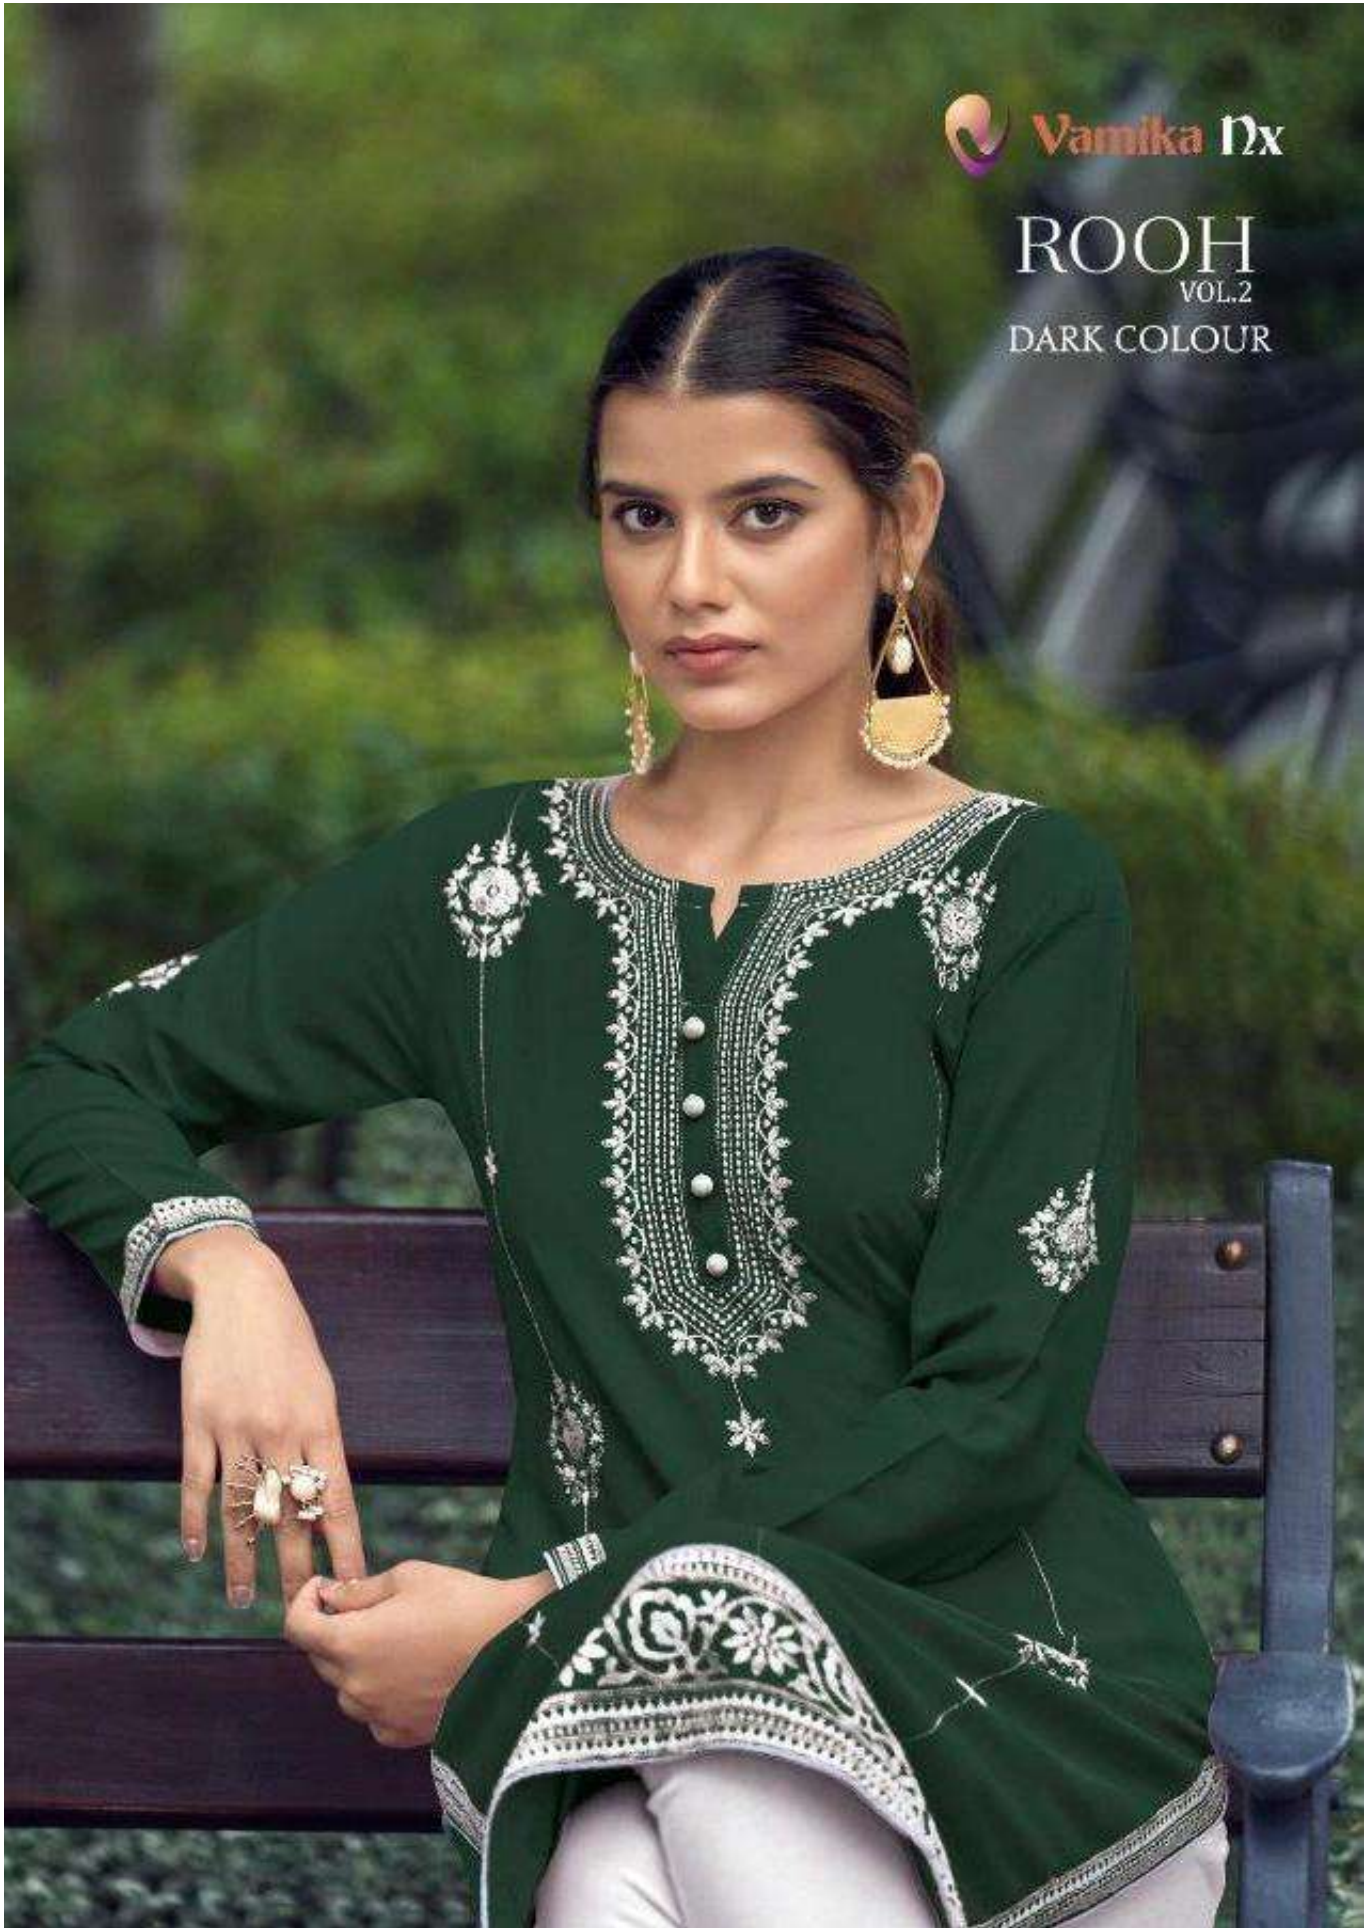

 **Vamika Dx**

**ROOH**  
VOL.2  
DARK COLOUR

 **Vamika Dx**

**ROOH**  
VOL.2  
DARK COLOUR

1111-K

Fashion should be stylish and fun.

1111-L

Fashion should be stylish and fun.

1111-K

1111-L

1111-O

1111-M

1111-N

 **Vamika Dx**

**ROOH**  
VOL.2  
DARK COLOUR

1111-0