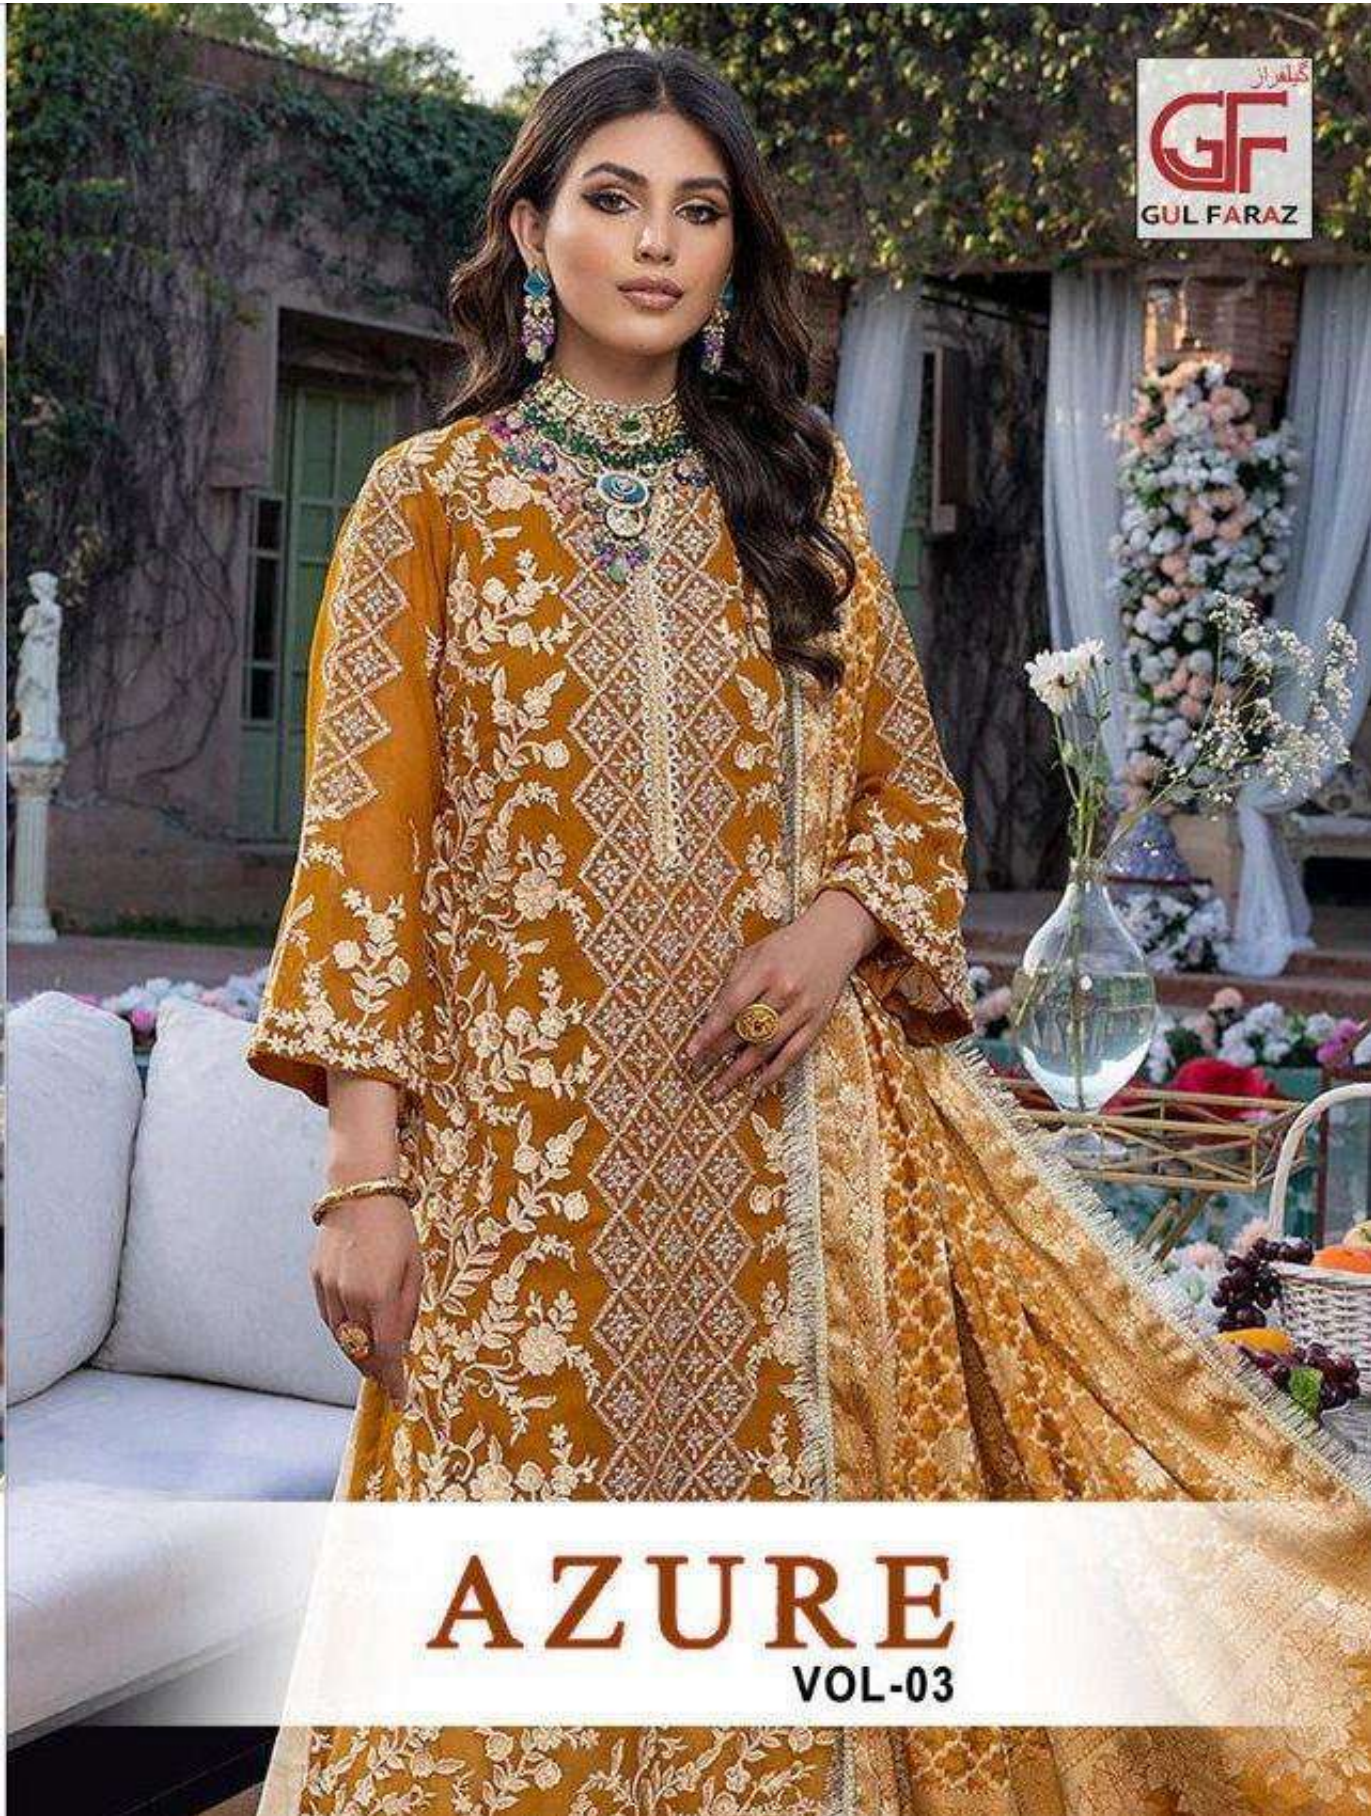

AZURE

VOL-03

AZURE

VOL-03

D.NO.510-A

D.NO.510-B

D.NO.510-D

D.NO.510-C

D.NO.510-A

D.NO.510-B

D.NO.510-C

D.NO.510-D

SLEEVES

**NACK
WORK**

**JECARD
DUPATTA**

BOTTOM

**DAMAN
WORK**

SLEEVES

**NACK
WORK**

**JECARD
DUPATTA**

BOTTOM

110" PINK GEORGETTE WITH HEAVY EMBROIDERY
NECKLINE - EMBROIDERED
SLEEVES - JACQUARD
D.NO.312-C
© DRY CLEAN ONLY
DO NOT USE DRY BLEACH OR STAIN REMOVAL CHEMICALS
WASH THE FABRIC AT MODERATE TEMPERATURE