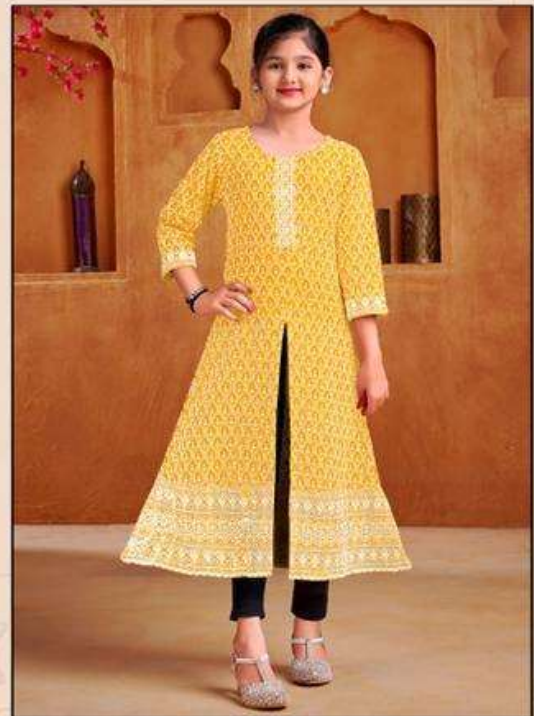

SMIT
CREATION

Size Available
24-26-28-30-32-34-36

Kids White
Center Cut

Kids White Center Cut

SIZE:- 24-26-28-30-32-34-36

1001

1002

1001

1002

SMIT
CREATION

Size Available
24-26-28-30-32-34-36

Kids White
Center Cut

SMIT
CREATION

Size Available
24-26-28-30-32-34-36

Kids White
Center Cut

SMIT
CREATION

Size Available
24-26-28-30-32-34-36

Kids White
Center Cut

SMIT
CREATION

Size Available
24-26-28-30-32-34-36

Kids White
Center Cut