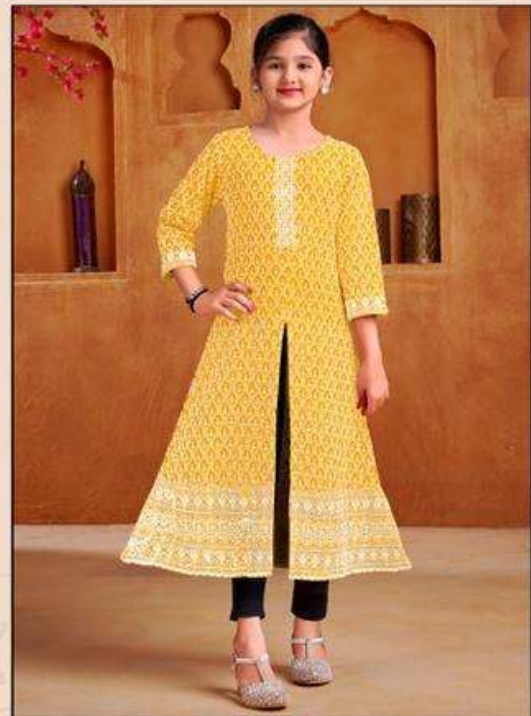

**SMIT**  
CREATION

Size Available  
24-26-28-30-32-34-36

Kids White  
Center Cut

# Kids White Center Cut

SIZE:- 24-26-28-30-32-34-36

**1001**

**1002**

**1001**

**1002**

**SMIT**  
CREATION

Size Available  
24-26-28-30-32-34-36

**Kids White**  
**Center Cut**

**SMIT**  
CREATION

Size Available  
24-26-28-30-32-34-36

Kids White  
Center Cut

**SMIT**  
CREATION

Size Available  
24-26-28-30-32-34-36

**Kids White**  
**Center Cut**

**SMIT**  
CREATION

Size Available  
24-26-28-30-32-34-36

**Kids White**  
**Center Cut**