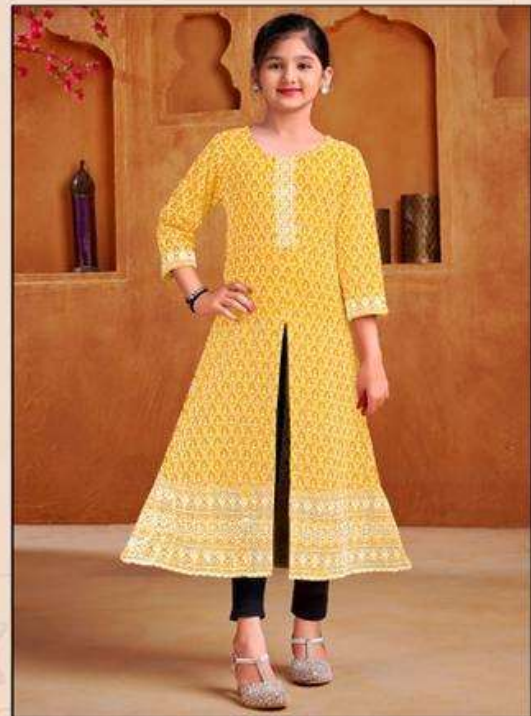

**SMIT**  
CREATION

Size Available  
24-26-28-30-32-34-36

**Kids White**  
**Center Cut**

# Kids White Center Cut

SIZE:- 24-26-28-30-32-34-36

**1001**

**1002**

**1001**

**1002**

**SMIT**  
CREATION

Size Available  
24-26-28-30-32-34-36

Kids White  
Center Cut

**SMIT**  
CREATION

Size Available  
24-26-28-30-32-34-36

**Kids White**  
**Center Cut**

**SMIT**  
CREATION

Size Available  
24-26-28-30-32-34-36

**Kids White**  
**Center Cut**

**SMIT**  
CREATION

Size Available  
24-26-28-30-32-34-36

**Kids White**  
**Center Cut**