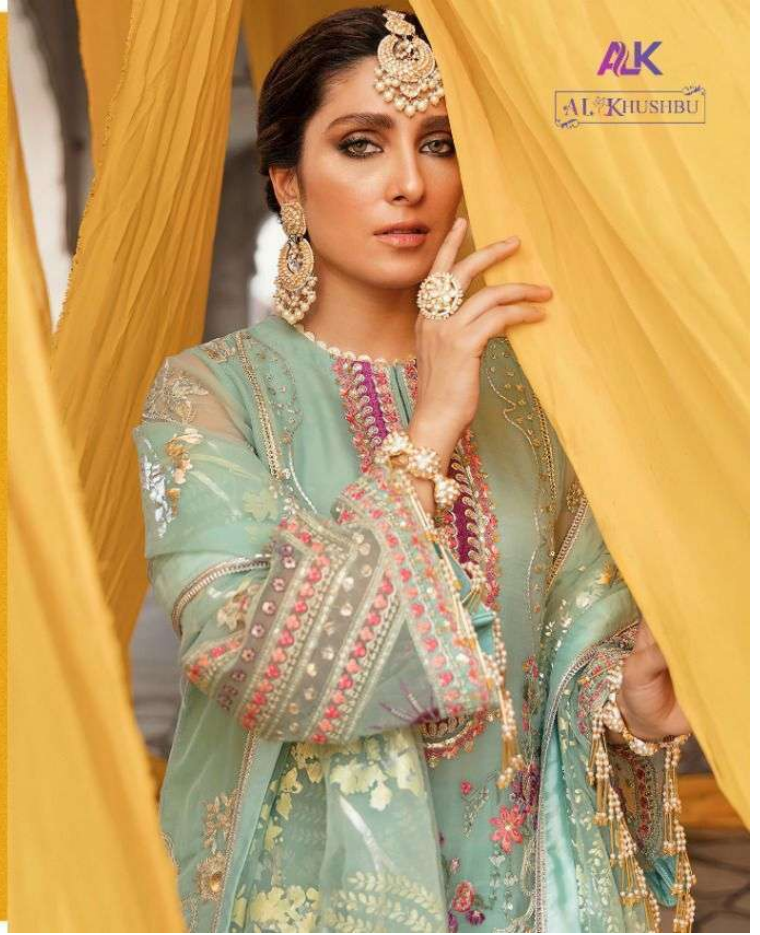

ALK

AL KHUSHBU

GISELE

ALK

AL KHUSHBU

GISELE

ALK

AL KHUSHBU

GISELE

ALK-2025

ALK-2026

ALK-2027

AL KHUSHBU
ALK D.NO.2033

TOP
For Geometric
with Embroidery

BOTTOM INNER
Dull sarisoon

DUPATTA
Butterfly Net
with Embroidery