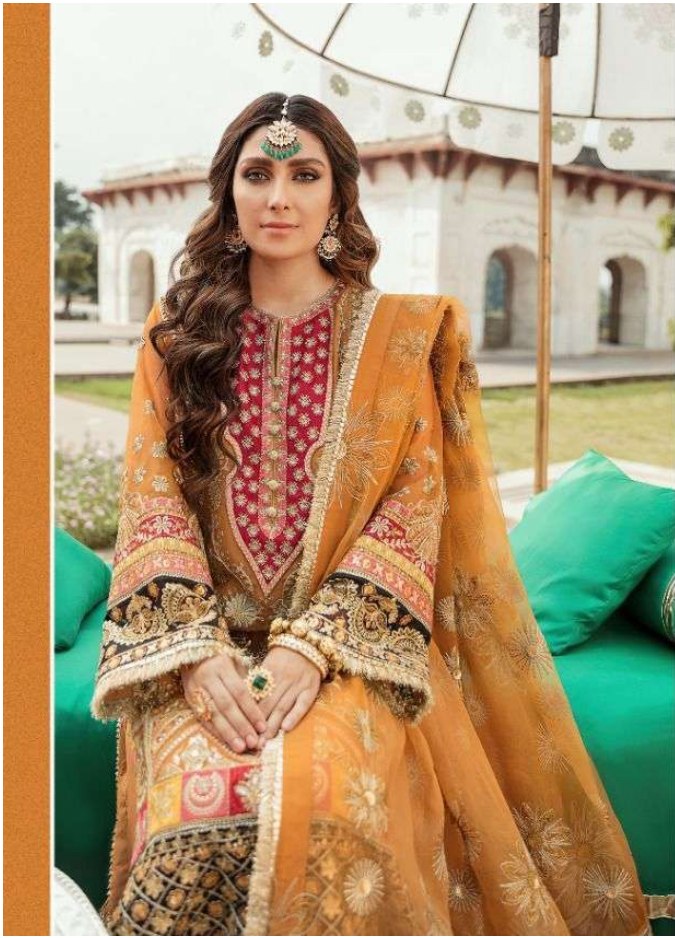

ALK

AL KHUSHBU

GISELE

ALK

AL KHUSHBU

GISELE

ALK

AL KHUSHBU

GISELE

ALK-2025

ALK-2026

ALK-2027

AL KHUSHBU
ALK D.NO.2033

TOP
For Geometric
with Embroidery

BOTTOM INNER
Dull sarisoon

DUPATTA
Butterfly Net
with Embroidery