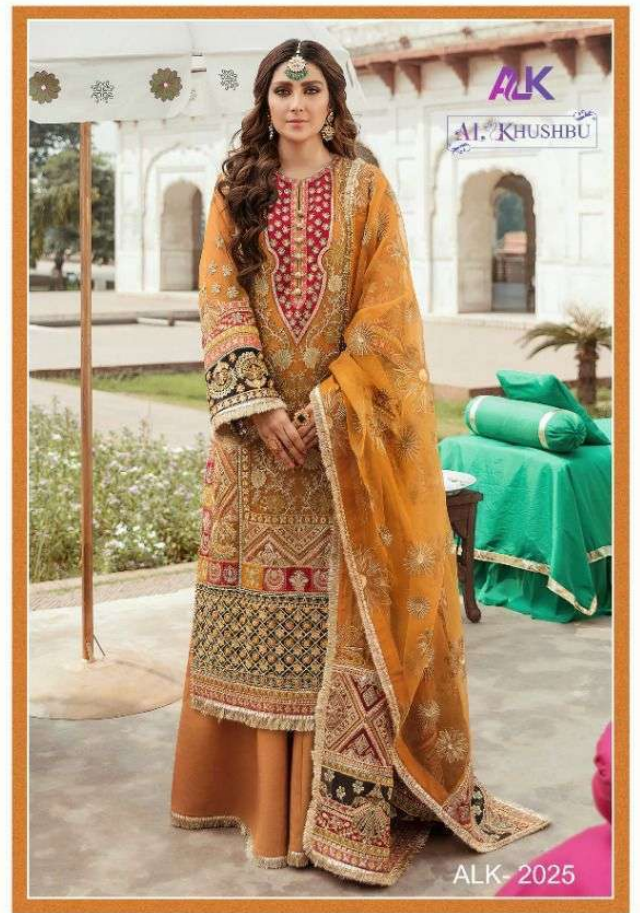

ALK

AL KHUSHBU

GISELE

ALK

AL KHUSHBU

GISELE

ALK

AL KHUSHBU

GISELE

ALK-2025

ALK-2026

ALK-2027

AL KHUSHBU
ALK D.NO.2033

TOP
For Geometric
with Embroidery

BOTTOM INNER
Dull sarisoon

DUPATTA
Butterfly Net
with Embroidery