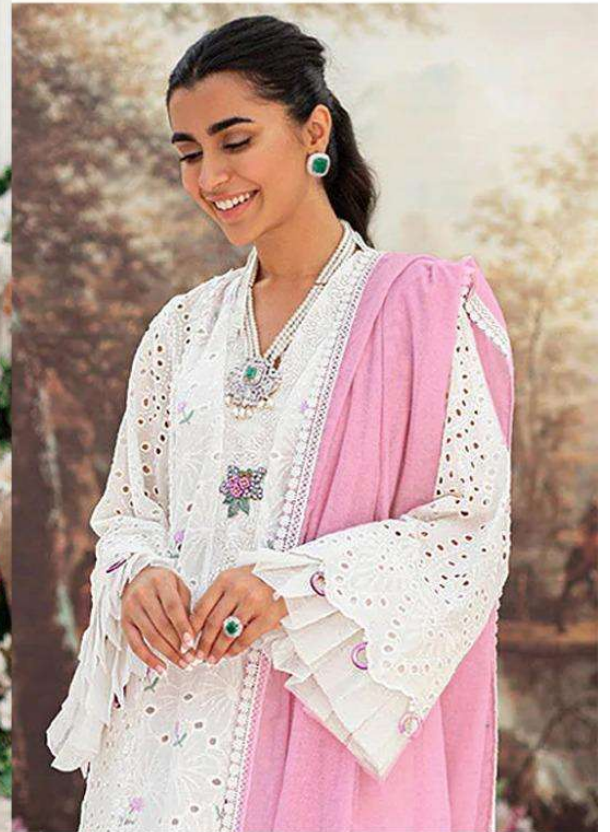

D.No.49004

D.No.49005

Top - Lawn cotton
Bottom - Semi lawn
Dupatta - Nazneen/Net/Chiffon

Serina
Pakistani Suit

A BRAND BY MEGHA EXPORT

D.NO.49001

Maria B. Eid

TOP - LAWN COTTON HEAVY EMBROIDERED

BOTTOM - SEMI LAWN

DUPATTA - NAZNEEN WITH PALLU

EMBROIDERED

Serina
Pakistani Suit

A BRAND BY MEGHA EXPORT

D.NO.49003

Maria B. Eid

TOP - LAWN COTTON HEAVY EMBROIDERED