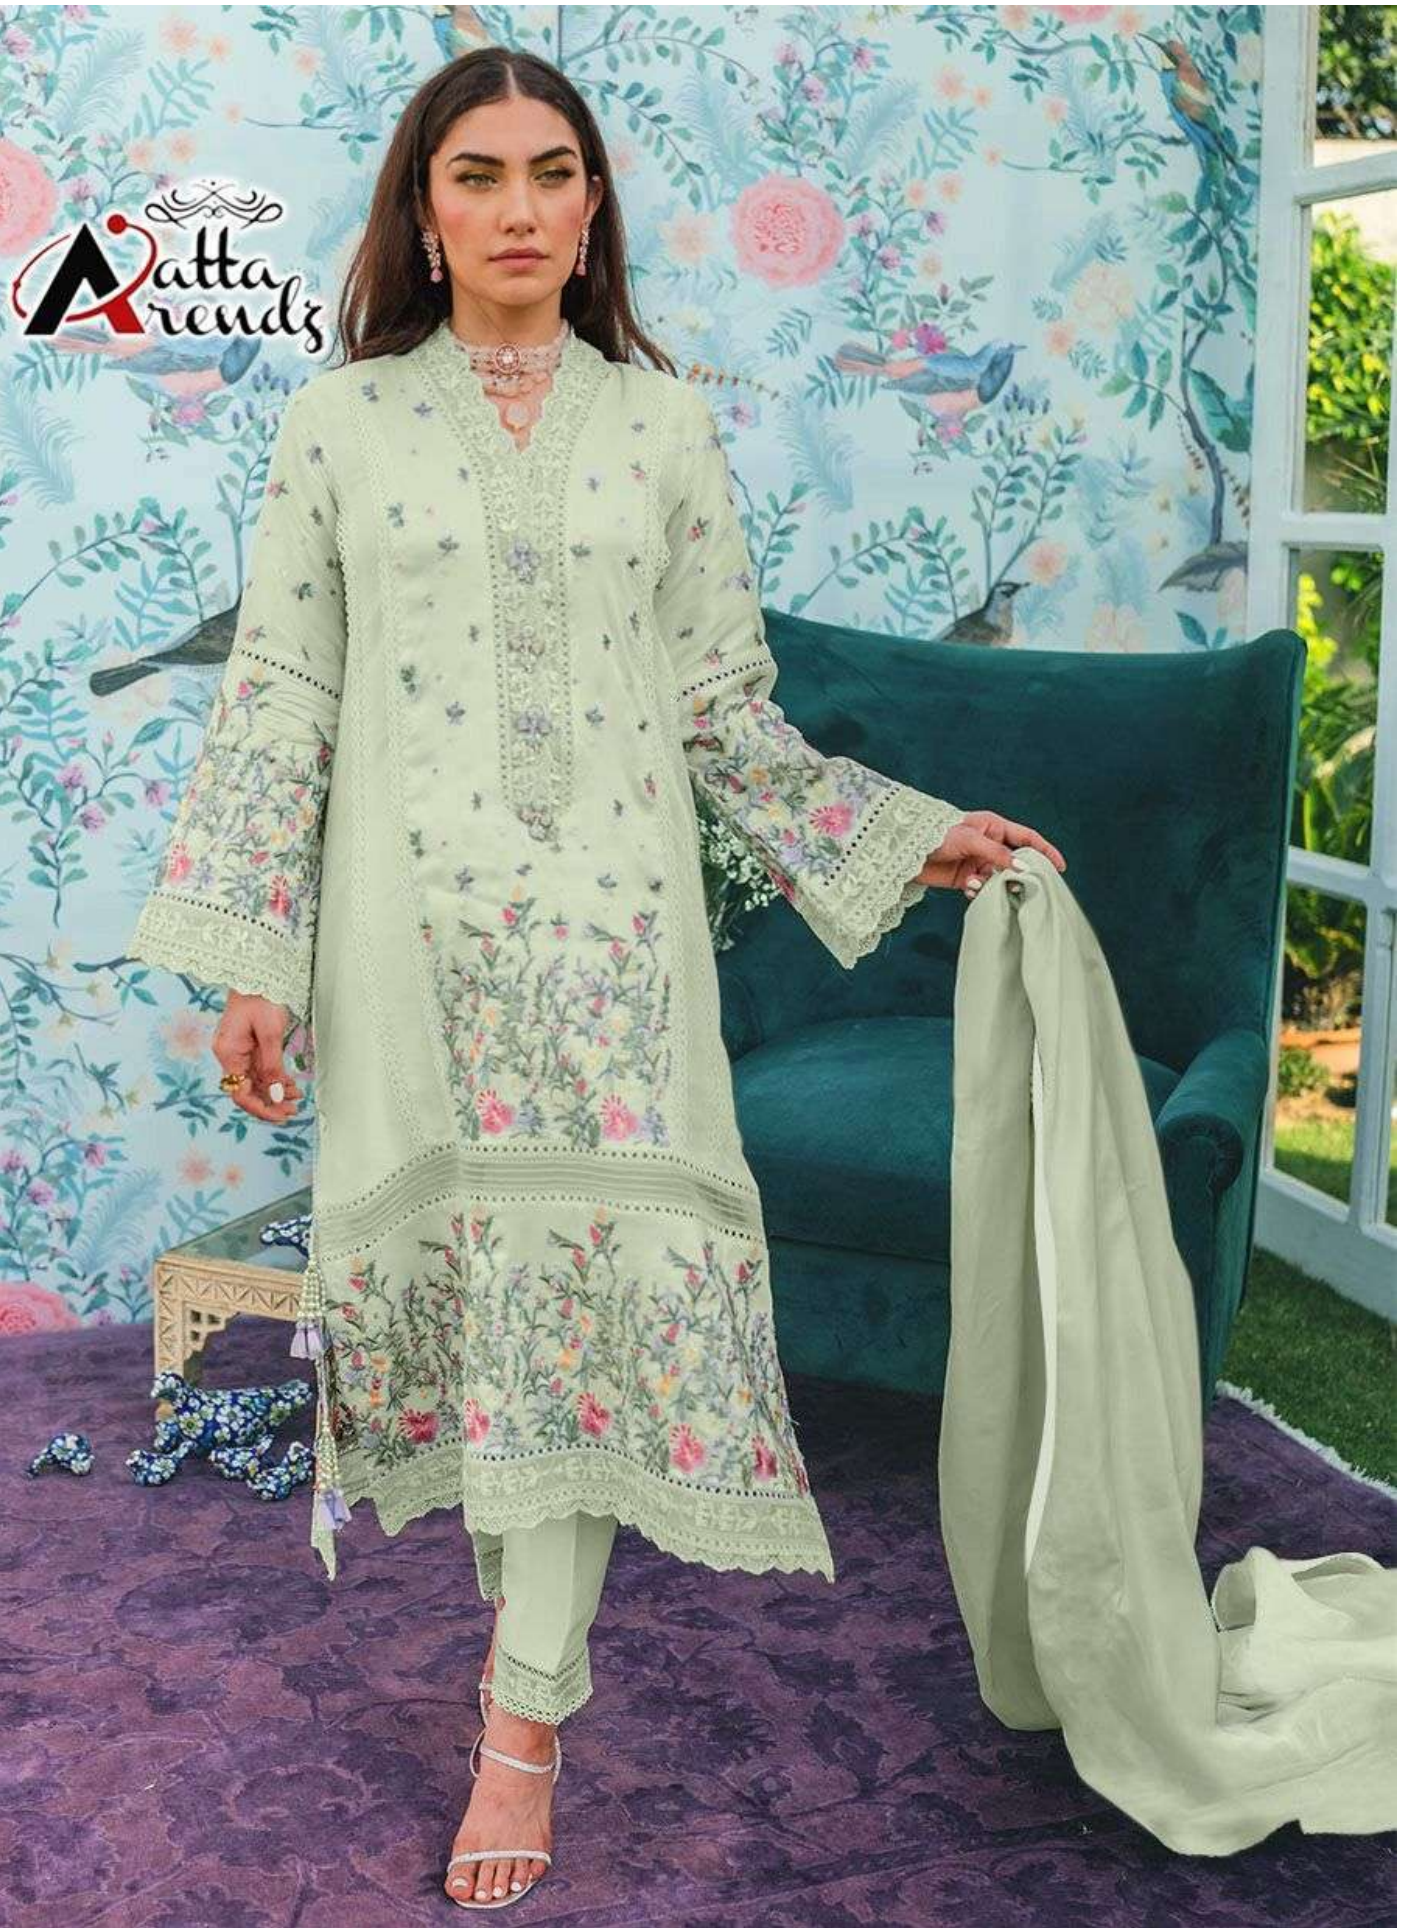

Aatta
rendz

Neck

Atta Trends

Neck

Alice Friends

Atta Trends

Aatta
rendz

Aatta
rendz

Aatta
rendz

Aatta Trends

D.NO.2713

TOP:-FOX GEORGETTE
INNER:-DULL SANTOON
DUPATTA:-NAZNEEN DUPATTA 4 SIDE LACE
BOTTOM:-100% JAAM COTTON WITH PATCH WORK