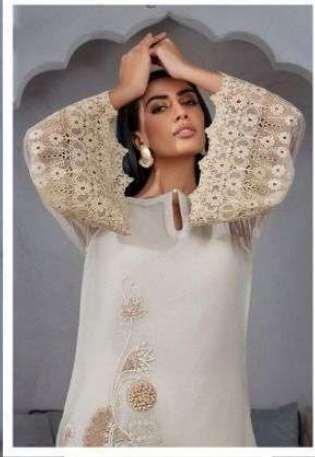

Aatta
rendz

Aatta
rendz

Aatta
rendz

**Aatta
rends**

D.NO.2711

TOP:-FOX GEORGETTE

INNER:-DULL SANTOON

BOTTOM:-100% JAAM COTTEN

DUPATTA:-NAZNIN DUPATTA WITH 4 SIDE LACE

Sleeve

Bottom

Dupatta

Daman

Aatta
rendz

Aatta
rendz

Sleeve