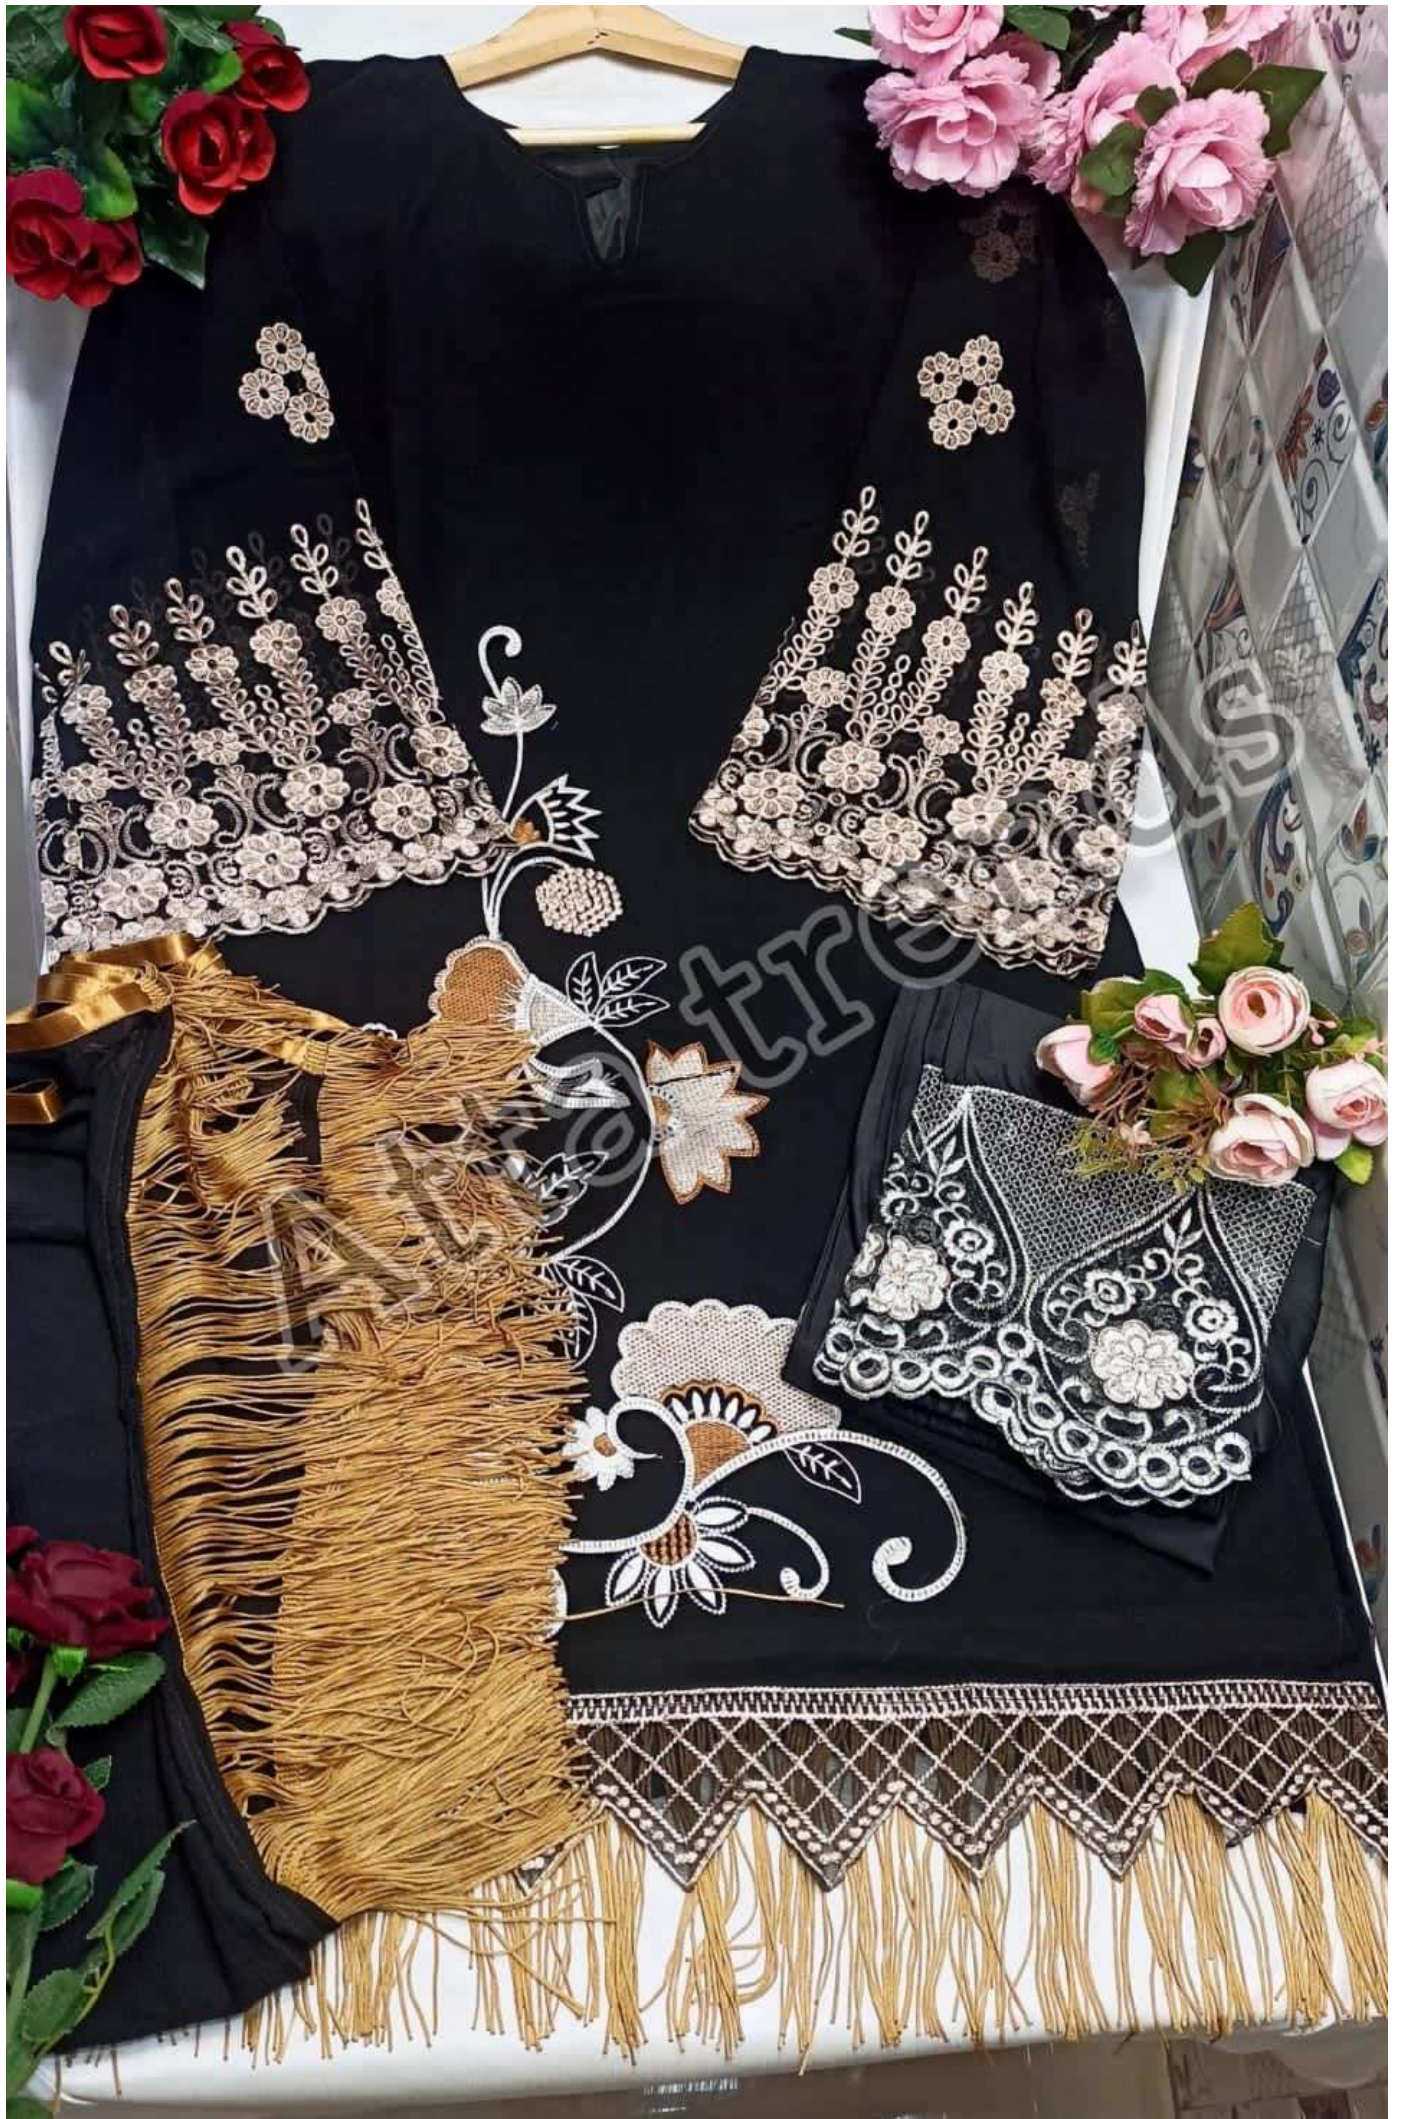

Aatta
rendz

Aatta
rendz

Aatta
rendz

**Aatta
rends**

D.NO.2711

TOP:-FOX GEORGETTE

INNER:-DULL SANTOON

BOTTOM:-100% JAAM COTTEN

DUPATTA:-NAZNIN DUPATTA WITH 4 SIDE LACE

Sleeve

Bottom

Dupatta

Daman

Aatta
rendz

Aatta
rendz

Sleeve