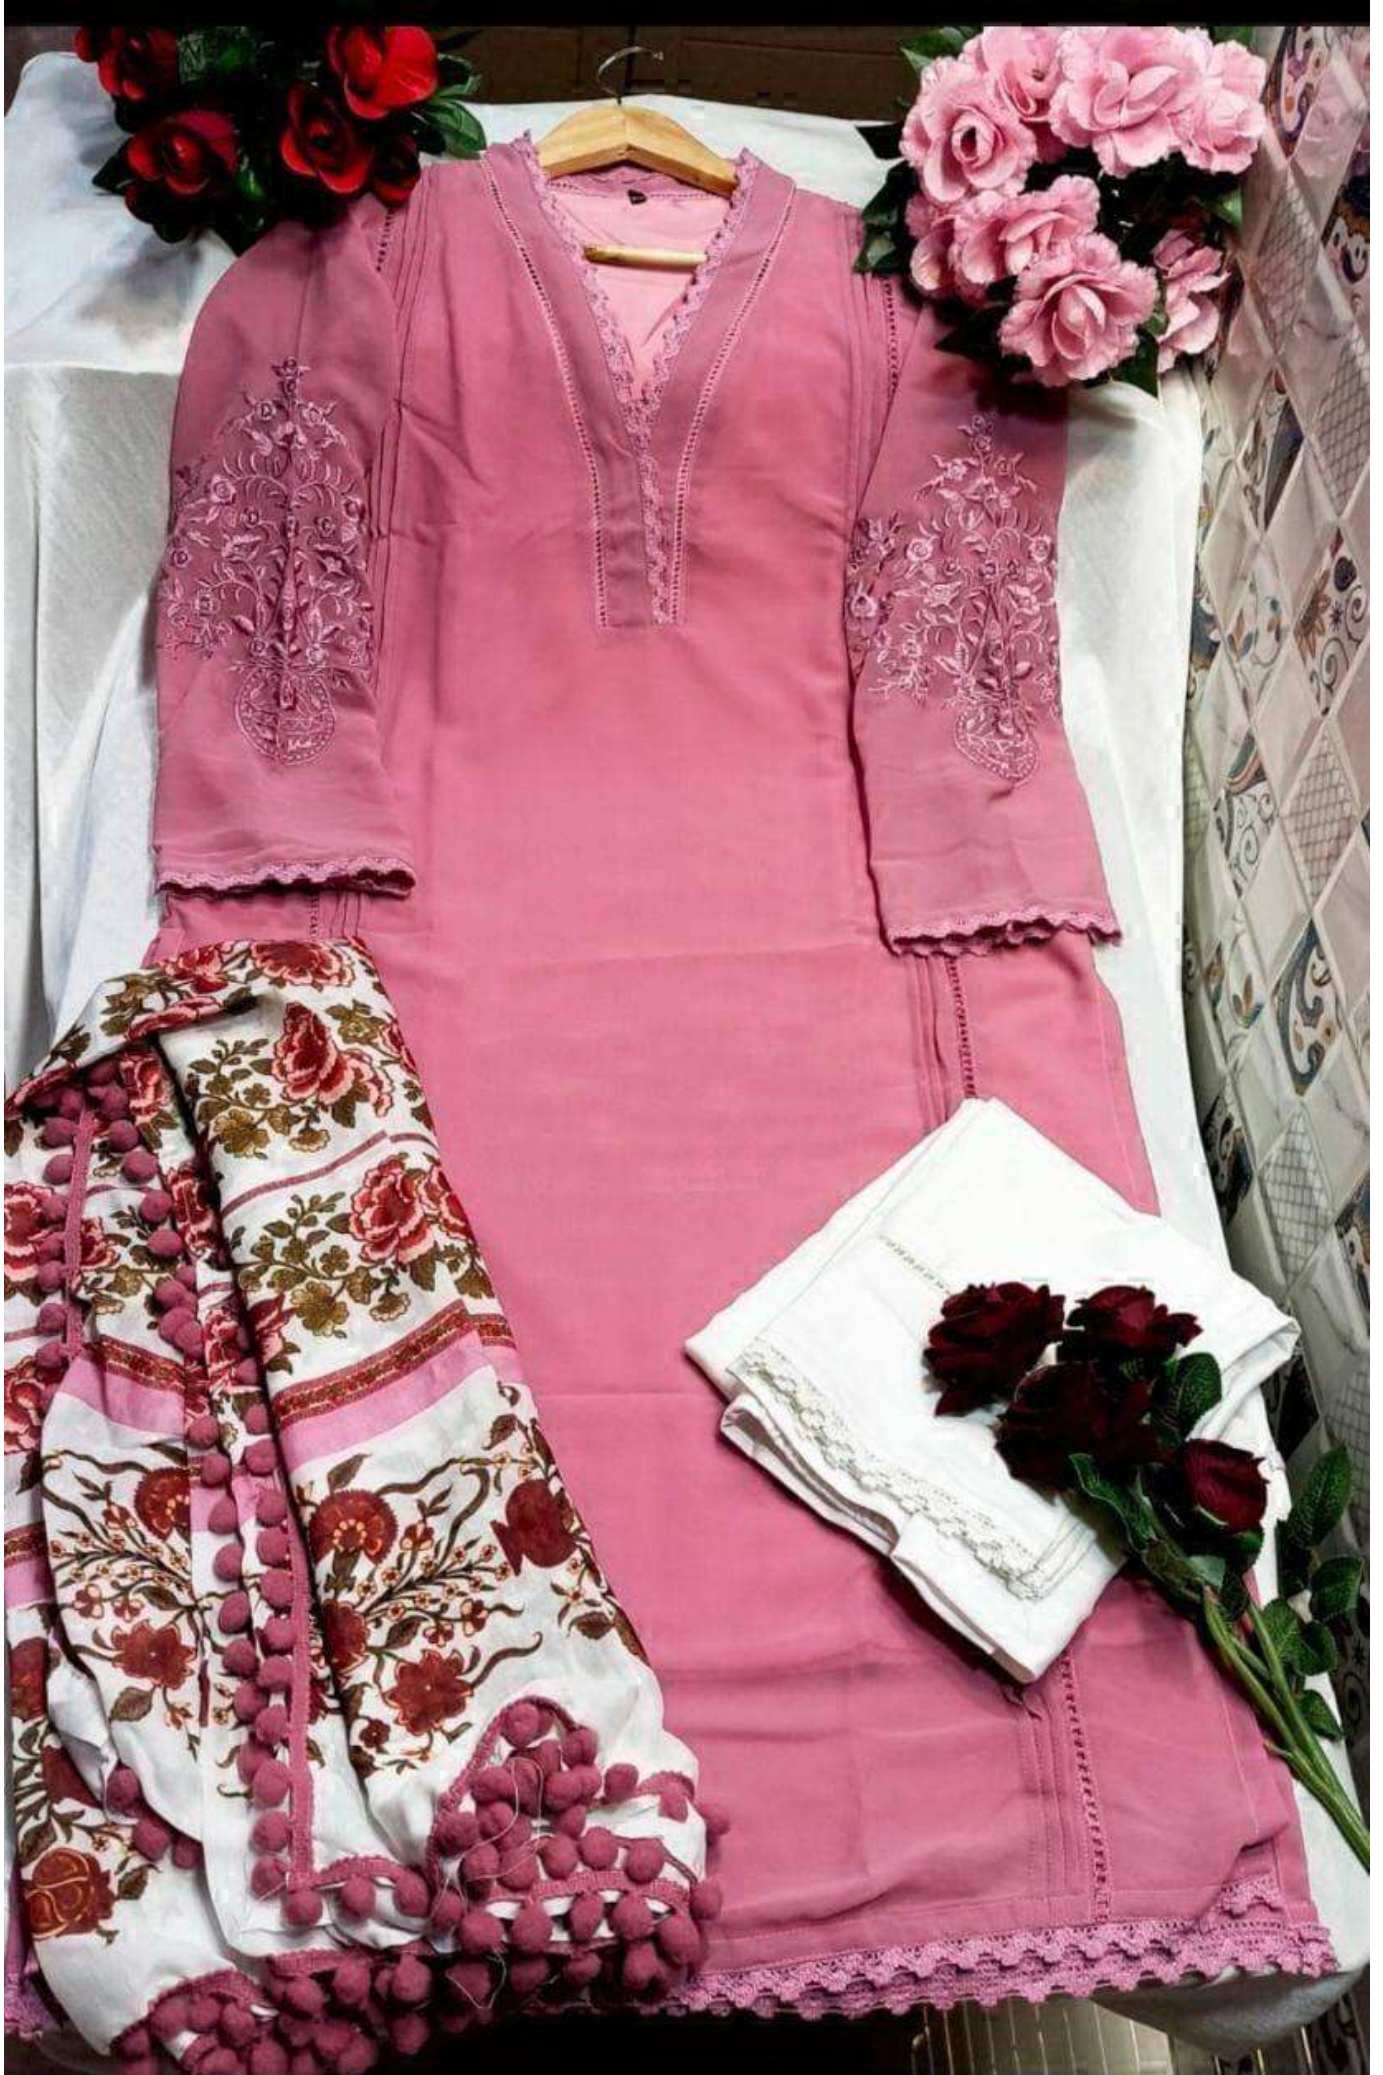

D.NO.5001-B

D.NO.5001-B

D.NO.5001-E

D.NO.5001-D

D.NO.5001-A

D.NO.5001-C

**D.NO.5001-A**

**D.NO.5001-A**

**D.NO.5001-A**

**D.NO.5001-A**

**D.NO.5001-A**

**TOP-** FOX GORGET TOP WTH SHANTOON INNER STYLISH TUNIC  
WITH PLETES LACE ND SLEEVES WTH WORK

**BOTTOM-** PURE COTTON STRECHABLE PANT WTH LACE

**DUPATTA** - MASLIN DIGITAL PRINT WITH 4 SIDE LACE