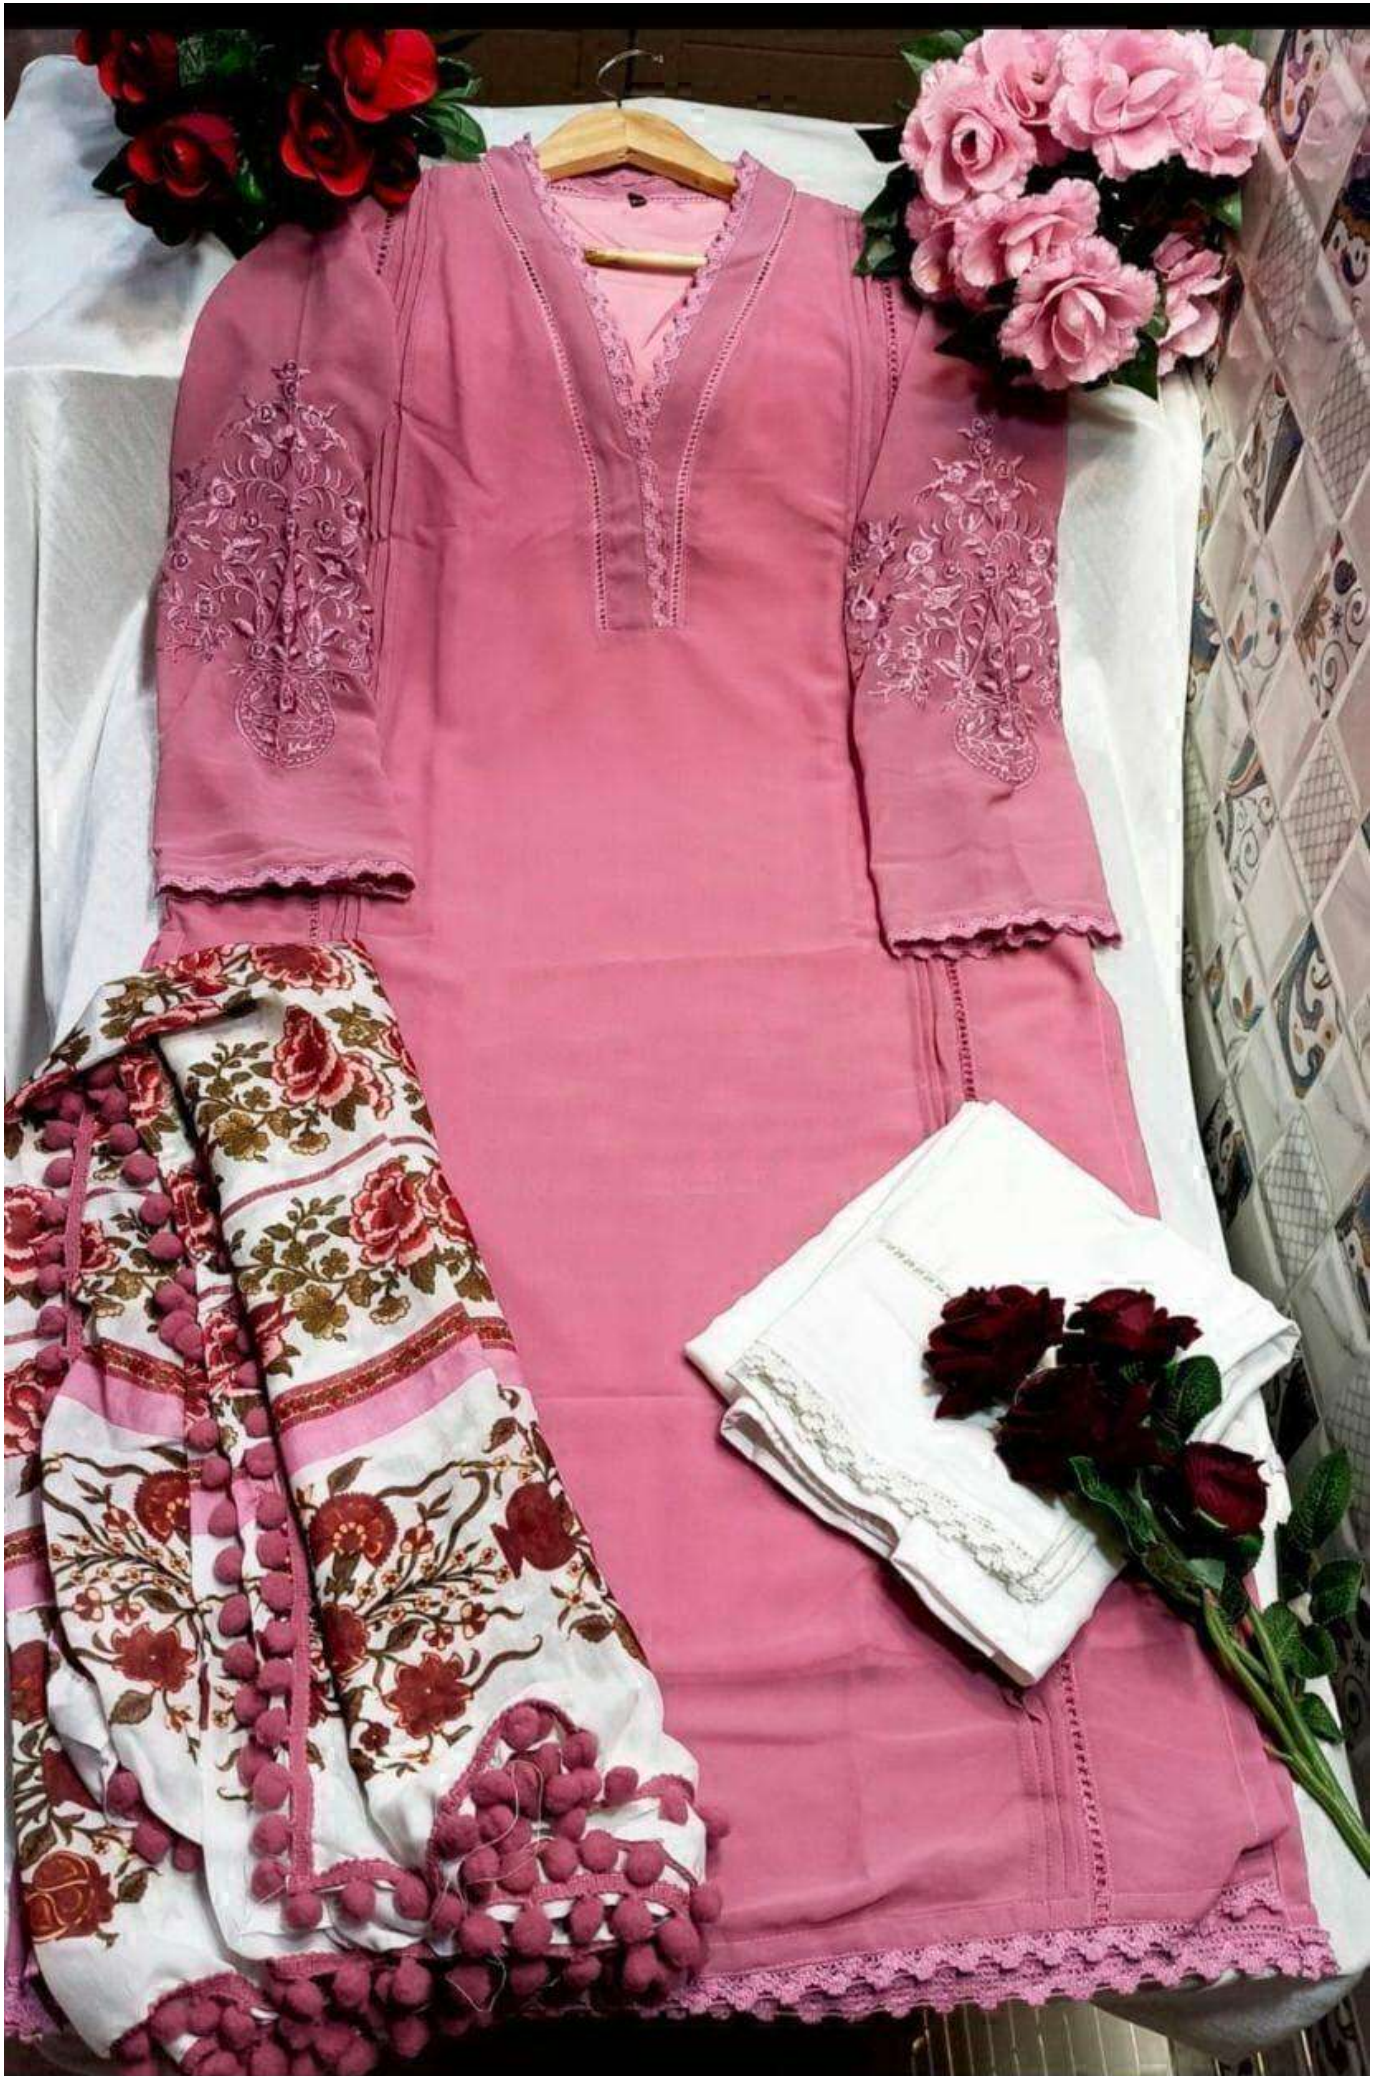

D.NO.5001-B

D.NO.5001-B

D.NO.5001-E

D.NO.5001-D

D.NO.5001-A

D.NO.5001-C

**D.NO.5001-A**

**D.NO.5001-A**

**D.NO.5001-A**

**D.NO.5001-A**

**D.NO.5001-A**

**TOP-** FOX GORGET TOP WTH SHANTOON INNER STYLISH TUNIC  
WITH PLETES LACE ND SLEEVES WTH WORK

**BOTTOM-** PURE COTTON STRECHABLE PANT WTH LACE

**DUPATTA** - MASLIN DIGITAL PRINT WITH 4 SIDE LACE