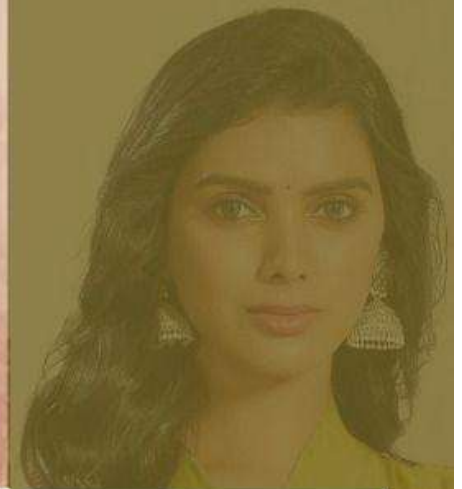

D.NO.5001-B

D.NO.5001-B

D.NO.5001-E

D.NO.5001-D

D.NO.5001-A

D.NO.5001-C

**D.NO.5001-A**

**D.NO.5001-A**

**D.NO.5001-A**

**D.NO.5001-A**

**D.NO.5001-A**

**TOP-** FOX GORGET TOP WTH SHANTOON INNER STYLISH TUNIC  
WITH PLETES LACE ND SLEEVES WTH WORK

**BOTTOM-** PURE COTTON STRECHABLE PANT WTH LACE

**DUPATTA** - MASLIN DIGITAL PRINT WITH 4 SIDE LACE