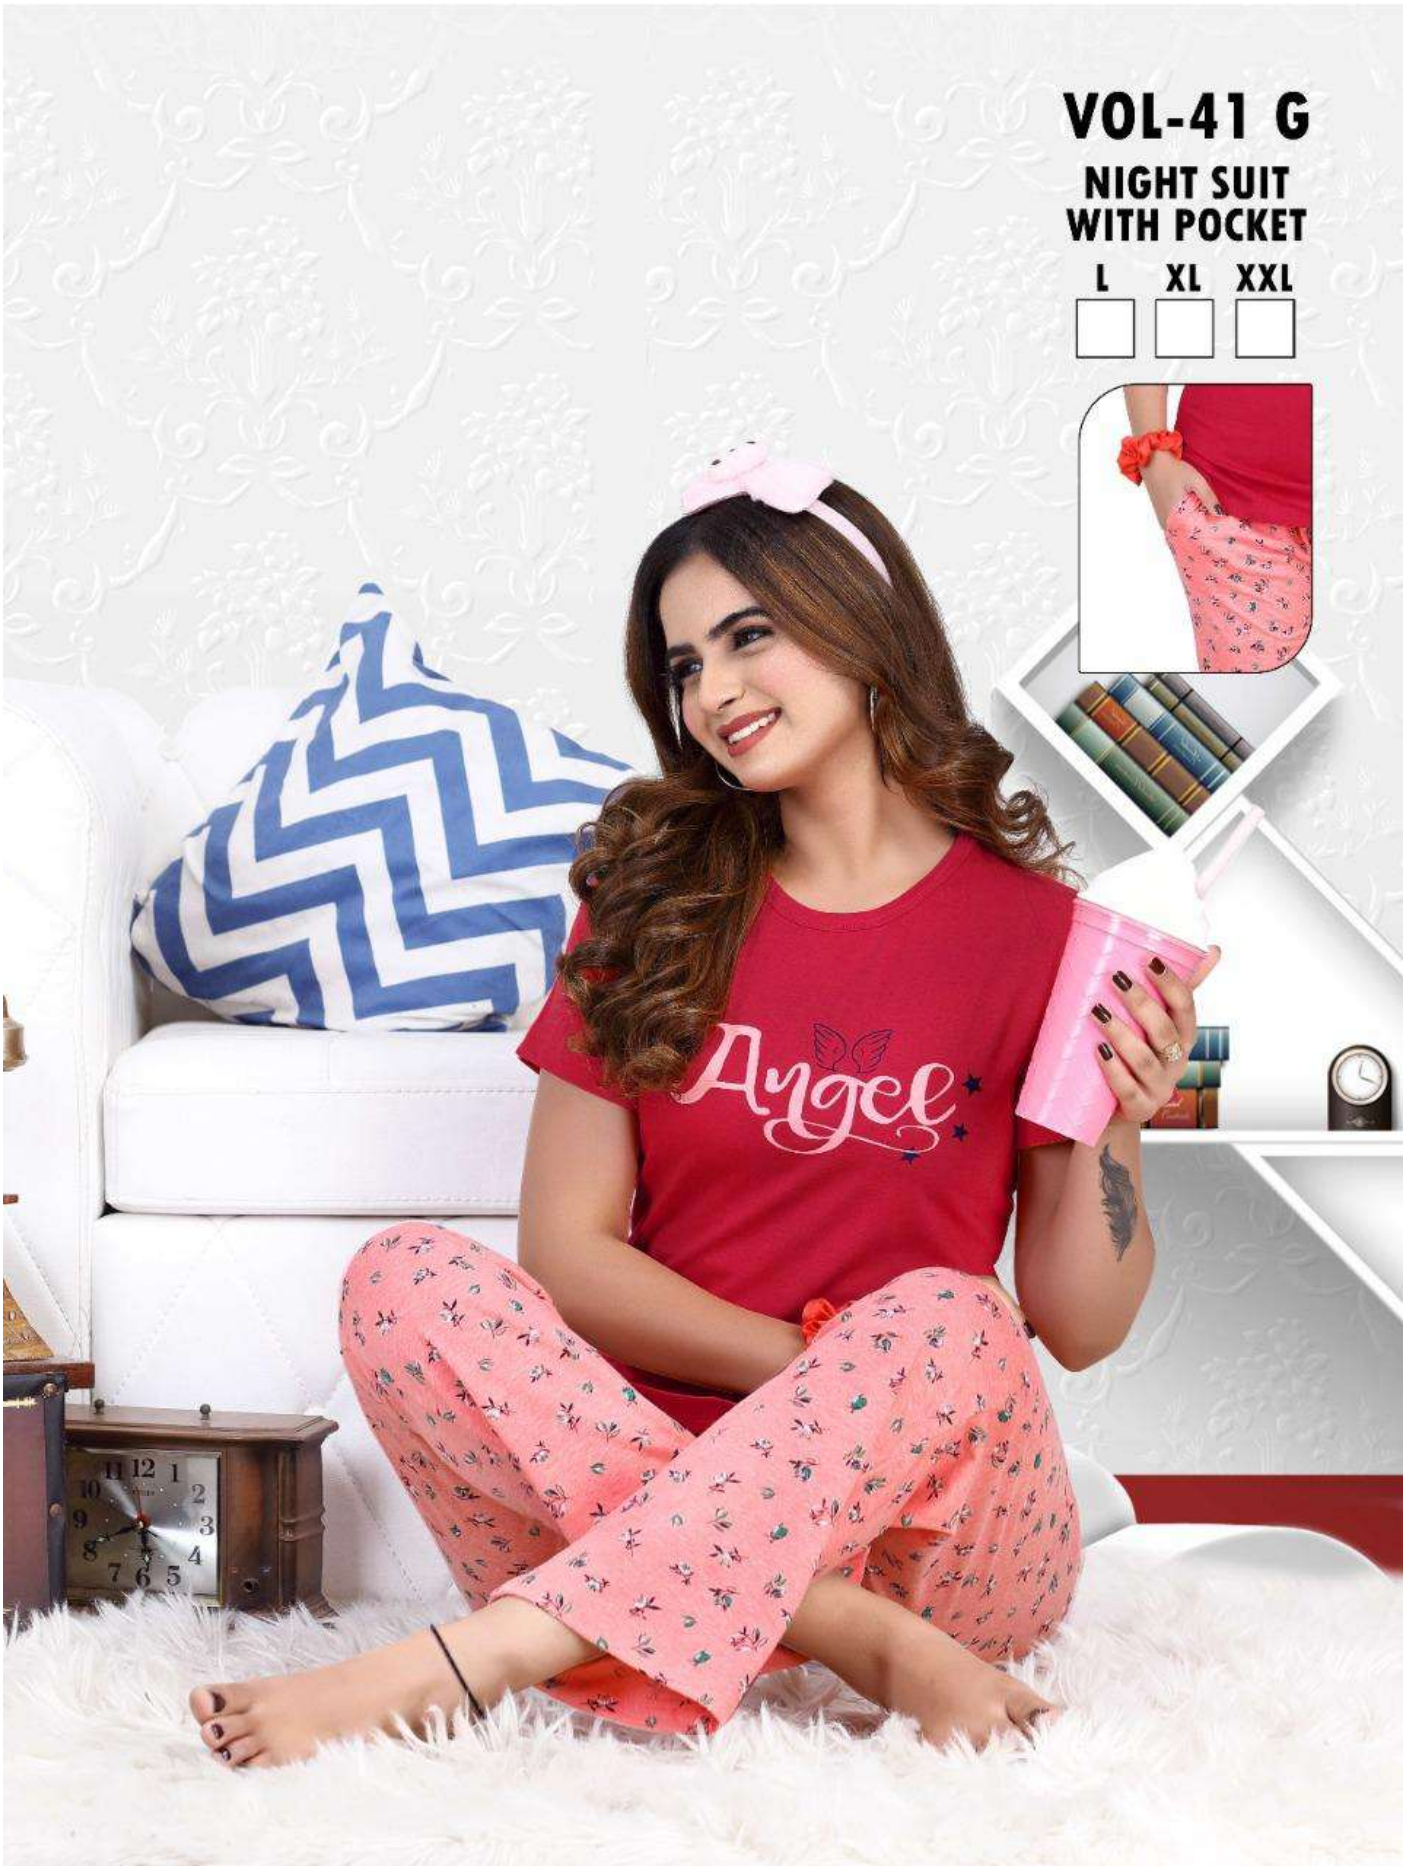

VOL-41 G

**NIGHT SUIT
WITH POCKET**

L XL XXL

<input type="checkbox"/>	<input type="checkbox"/>	<input type="checkbox"/>
--------------------------	--------------------------	--------------------------

VOL-41 G