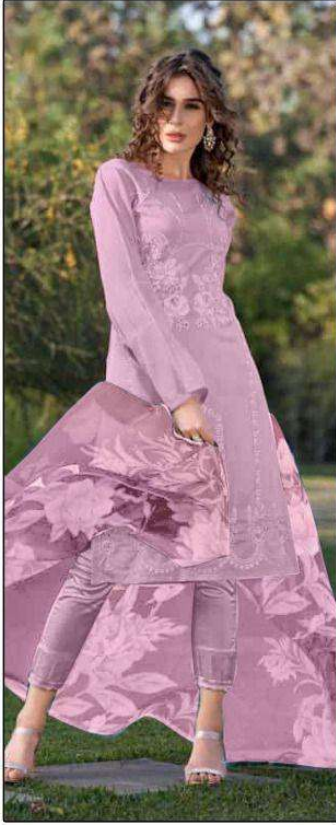

LAIBA
AM VOL-127

LAIBA
AM VOL-127

LAIBA
AM VOL-127

LAIBA
AM VOL-127

LAIBA
AM VOL-127

FABRICS DETAILS

TOP:-PURE GEORGETTE

BOTTOM:-PURE COTTON SARTIN STREACHABLE